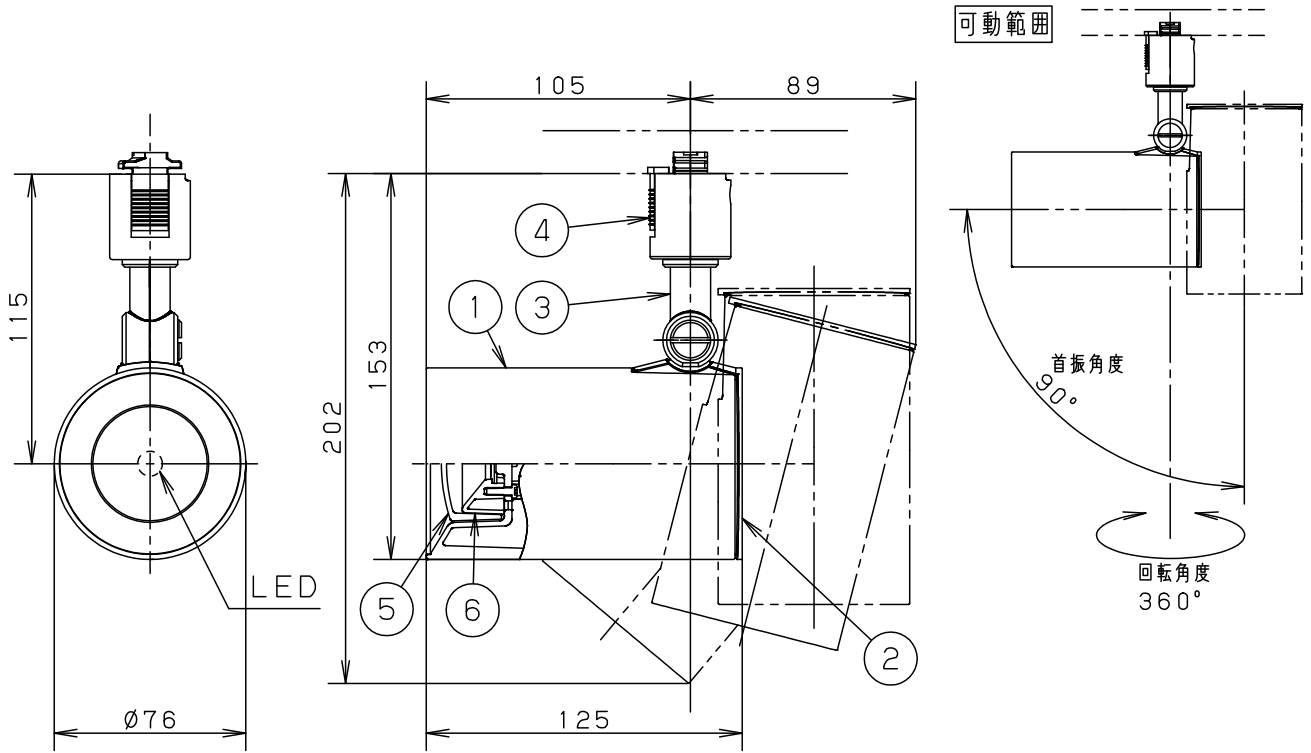

⚠ 注意：商品には耐用年限があります。詳細はCLX2021AAをご参照ください。

電源ユニット内蔵型・拡散タイプ

⚠ 安全に関するご注意

- 一般屋内用器具です。屋外や水気、湿気のある所では使用しないでください。絶縁不良による感電の原因となります。
- 天井面、壁面取付専用器具です。壁面および傾斜天井に取り付ける場合は、配線ダクトを必ず横向きに取り付けてください。指定外取り付けは火災、感電、落下によるけがの原因となります。
- 壁面の配線ダクトに取り付ける場合は、ダクトカバーを必ずご使用下さい。埃の侵入による火災の原因となります。
- 器具の取り付け間隔は15cm以上離してください。火災、落下によるけがの原因となります。
- ライトコントロール・遅れ消灯スイッチ・リモコンアダプタと組み合わせて使用しないでください。火災の原因となります。

- 照射物近接限度内にドア開閉範囲や家具などの可燃物が近づかないように考慮して取り付けてください。照射物の変色、火災の原因となります。

【照射物近接限度10cm】

- LEDを直視しないでください。目の痛みの原因になることがあります。

<使用上のご注意>

- この器具は配線ダクト専用器具です。必ずパナソニック製100V配線ダクトと組み合わせてご使用ください。
- LEDにはバラツキがあるため、同一品番でも商品ごとに発光色、明るさが異なる場合があります。
- ほたるスイッチと接続する場合は1回路につきスイッチ3個まででご使用ください。
(4個以上のほたるスイッチと接続すると、スイッチを切にしても器具が消灯しないことがあります)
- この器具の近くでは電子錠などに使用する光高周波方式のリモコンが動作しない場合がごままれにありますので、ご注意ください。
- 器具の近くでは、ラジオやテレビなどの音響、映像機器に雑音が入る場合があります。

定格電圧	入力電流	消費電力						
AC100V	0.12A	6W	6	反 射 板	PBT樹脂	ホワイト	品 番	LGS1510VLE1
LED	温白色(3500K 高演色Ra95) 明るさ:60形電球1灯器具相当		5	カ バ ー	アクリル	乳白つや消し		
			4	ライティングプラグ		ホワイト		
器具質量	0.5kg		3	ア ー ム	PBT樹脂	ホワイト	箇 田	前 田
特記事項			2	支 持 具	PBT樹脂	ホワイト		
			1	セ ー ド	アルミダイカスト	ホワイトつや消し ポリエステル粉体塗装		
			部 番	部 品 名	材質・素材厚	備 考	パナソニック株式会社	