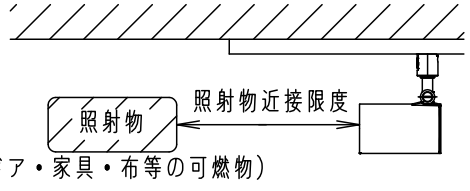

⚠ 注意：商品には耐用年限があります。詳細はCLX2021AAをご参照ください。

電源ユニット内蔵型・拡散タイプ

⚠ 安全に関するご注意

- 一般屋内用器具です。屋外や水気、湿気のある所では使用しないでください。絶縁不良による感電の原因となります。
- 天井面、壁面取付専用器具です。壁面および傾斜天井に取り付ける場合は、配線ダクトを必ず横向きに取り付けてください。指定外取り付けは火災、感電、落下によるけがの原因となります。
- 壁面の配線ダクトに取り付ける場合は、ダクトカバーを必ずご使用下さい。埃の侵入による火災の原因となります。
- 器具の取り付け間隔は15cm以上離してください。火災、落下によるけがの原因となります。
- ライトコントロール・遅れ消灯スイッチ・リモコンアダプタと組み合わせて使用しないでください。火災の原因となります。

- 照射物近接限度内にドア開閉範囲や家具などの可燃物が近づかないように考慮して取り付けてください。照射物の変色、火災の原因となります。

【照射物近接限度10cm】

- LEDを直視しないでください。目の痛みの原因になることがあります。

<使用上のご注意>

- この器具は配線ダクト専用器具です。必ずパナソニック製100V配線ダクトと組み合わせてご使用ください。
- LEDにはバラツキがあるため、同一品番でも商品ごとに発光色、明るさが異なる場合があります。
- ほたるスイッチと接続する場合は1回路につきスイッチ3個まででご使用ください。
(4個以上のほたるスイッチと接続すると、スイッチを切にしても器具が消灯しないことがあります)
- この器具の近くでは電子錠などに使用する光高周波方式のリモコンが動作しない場合がごままれにありますので、ご注意ください。
- 器具の近くでは、ラジオやテレビなどの音響、映像機器に雑音が入る場合があります。