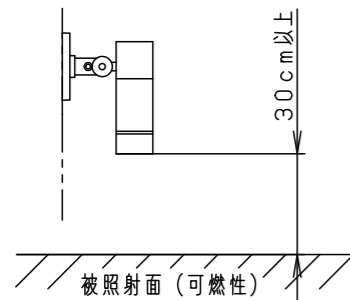

⚠ 注意：商品には耐用年限があります。詳細はCLX2021JAをご参照ください。

⚠ 安全に関するご注意

- 一般屋外用（防雨型）器具です。浴室など湿気の多い場所、振動や衝撃の多い場所（橋や高架上等）、腐食性ガスの発生する場所、塩素を使用する屋内プール等、海岸隣接地帯では使用しないでください。器具の落下や絶縁不良による感電及び火災の原因となります。
- 耐風速60m/s仕様です。適用条件以外では使用しないでください。器具落下の原因となります。
- 周囲温度は、-20℃～35℃で使用してください。又、施工時の一時的な点灯確認以外は日中点灯はしないでください。火災や耐用年限が短くなる原因となります。
- 壁面取付専用器具です。天井取付、床面取付はしないでください。火災・感電・落下・浸水の原因となります。
- アウトレットボックス取付専用器具です。適合アウトレットボックス以外の取り付けは火災・感電・落下・浸水の原因となります。
- 草や木等で覆われるような場所では使用しないでください。火災の原因となります。
- 草や木の近くに器具を設置する場合は、除草剤や肥料がかからないようにしてください。万が一器具に除草剤や肥料がかかってしまった場合水で洗い流してください。除草剤や肥料により器具が腐食し、浸水による感電・不点の原因となります。
- 冠水するおそれのある場所では使用しないでください。又、必ず排水処理管工事を行なってください。感電の原因となります。
- 必ずパッキン及びフランジと取付面とのスキマを防水シール剤で埋めてください。防水が不完全な場合、火災、感電の原因となります。
- 落下防止ワイヤーを指定通りに取り付けしてください。器具落下の原因となります。
- 上向き照射する場合、パネル上の堆積物は定期的に取り除いてください。堆積物によって熱がこもり、堆積物の発火、器具破損による浸水・感電・火災の原因となります。
- 器具と被照射面は30cm以上離してください。被照射面の温度上昇による変色の原因となります。

受圧面積
正面：0.008m ²
側面：0.017m ²

部番	部品名	材質・素材厚	備考
1	本体	アルミダイカスト	ミディアムグレーメタリック ポリエステル粉体塗装
2	アーム	アルミダイカスト	ミディアムグレーメタリック ポリエステル粉体塗装
3	フランジ	アルミダイカスト	ミディアムグレーメタリック ポリエステル粉体塗装
4	取付金具	ステンレス鋼板（t2.0）	
5	パッキン	EPTゴム	ブラック
6	ワイヤー	ステンレス（φ2.0）	
7	パネル	高透過ガラス	内面薬品消し仕上
8	LED		
9	フィルター		