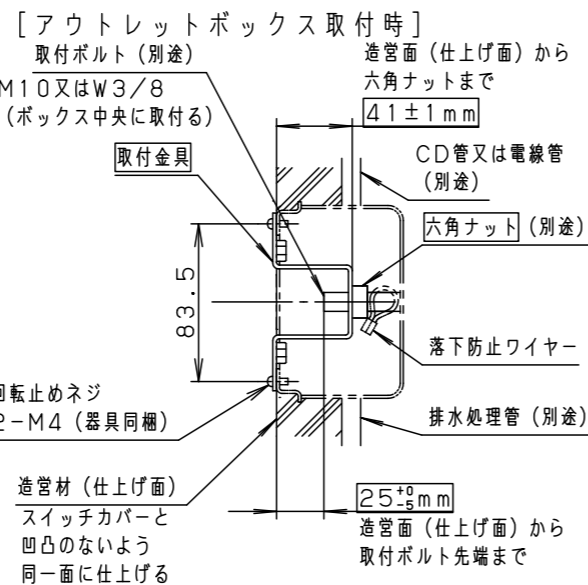

[使用上のご注意]

- 調光器と組み合わせて使用しないでください。
- ライトアップ照明器具を照明器具以外の特殊用途や特殊環境、塩害地域でご使用される場合は、別途ご相談ください。
- 器具が点検・交換できない場所には設置しないでください。点検できる設置場所（納め方）であること、高所設置時の点検設備（ゴンドラなど）があることを確認した上で、設置計画をしてください。
- 施工作業を十分に考慮して造営材と器具とのスペースを確保して設置ください。密閉された空間では使用しないでください。発煙・発火及び器具の耐用年限が短くなる原因となります。
- LEDにはバラツキがある為、同一品番、シリーズ品番で発光色明るさが異なる場合があります。あらかじめご了承ください。
- 照射方向調整後、首振り回転固定ねじと水平回転固定ねじを確実に締め付けてください。
- 白色の壁などを照射する場合、色ムラが気になることがあります。色ムラが気になる用途ではディフューズレンズをご使用ください。
- 必ず組み合わせる適合アウトレットボックスの承認図もあわせてご確認ください。
- 始動時に突入（インラッシュ）電流が発生します。弊社配線器具に接続できる灯具台数は右表を参照してください。

最大接続灯数（1回路当り）

弊社製配線器具	AC100V
リモコンブレーカCL型	20A
リモコン漏電ブレーカCLE型	20A
カンタッチブレーカBKF型	20A
カンタッチ漏電ブレーカBKFE型	20A
コンパクトブレーカ	20A
コンパクト漏電ブレーカ	20A
HBブレーカ	20A
小型漏電ブレーカ	20A

88台

適合ボックス（別売）
中型四角アウトレットボックス（DS37544）と 中型四角スイッチカバー（DS4611）
適合オプション（別売）
YYY95060（スマート）
YYY95061（スラッシュフード）
YYY95065（スプレッドレンズ）
YYY95066（ディフューズレンズ）

受圧面積
正面：0.008m²
側面：0.017m²