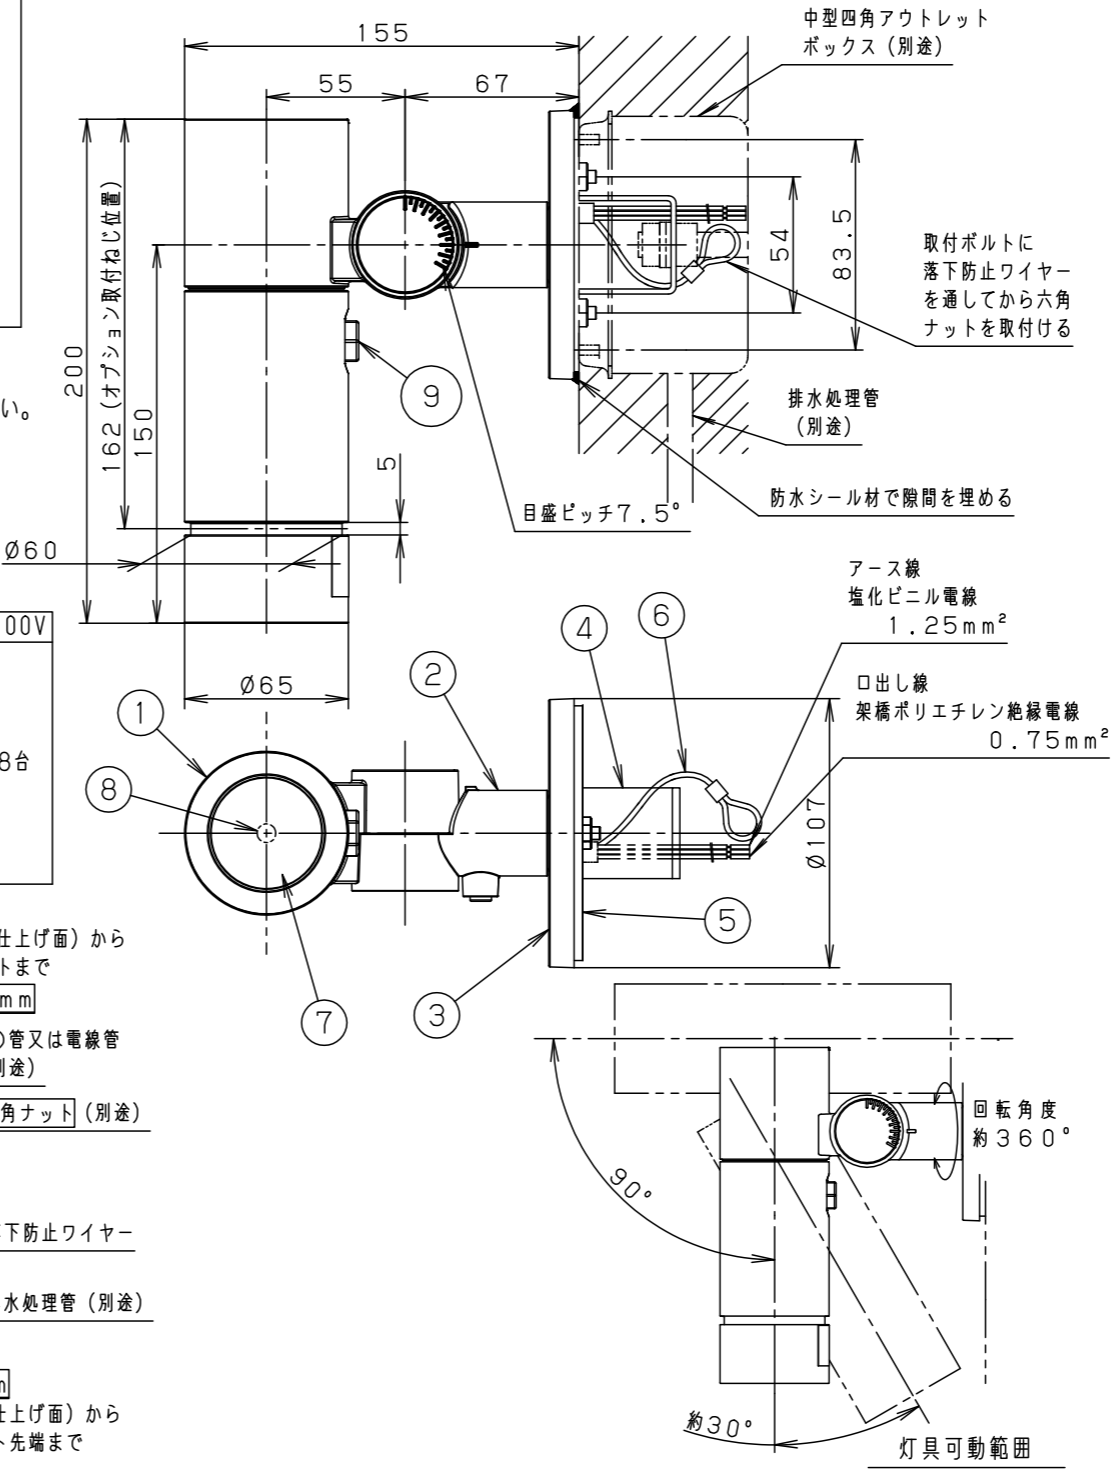

最大接続灯数（1回路当り）

弊社製配線器具	AC100V
リモコンブレーカCL型	20A
リモコン漏電ブレーカCLE型	20A
カンタッチブレーカBKF型	20A
カンタッチ漏電ブレーカBKFE型	20A
コンパクトブレーカ	20A
コンパクト漏電ブレーカ	20A
HBブレーカ	20A
小型漏電ブレーカ	20A

88台

適合ボックス（別売）
中型四角アウトレットボックス（DS37544）と 中型四角スイッチカバー（DS4611）
適合オプション（別売）
YYY95060（スマート）
YYY95061（スラッシュフード）
YYY95065（スプレッドレンズ）
YYY95066（ディフューズレンズ）

受圧面積
正面：0.008m ²
側面：0.017m ²

部番	部品名	材質・素材厚	備考
1	本体	アルミダイカスト	ミディアムグレーメタリック ポリエステル粉体塗装
2	アーム	アルミダイカスト	ミディアムグレーメタリック ポリエステル粉体塗装
3	フランジ	アルミダイカスト	ミディアムグレーメタリック ポリエステル粉体塗装
4	取付金具	ステンレス鋼板（t2.0）	
5	パッキン	EPTゴム	ブラック
6	ワイヤー	ステンレス（φ2.0）	
7	パネル	高透過ガラス	内面薬品消し仕上
8	LED		
9	フィルター		