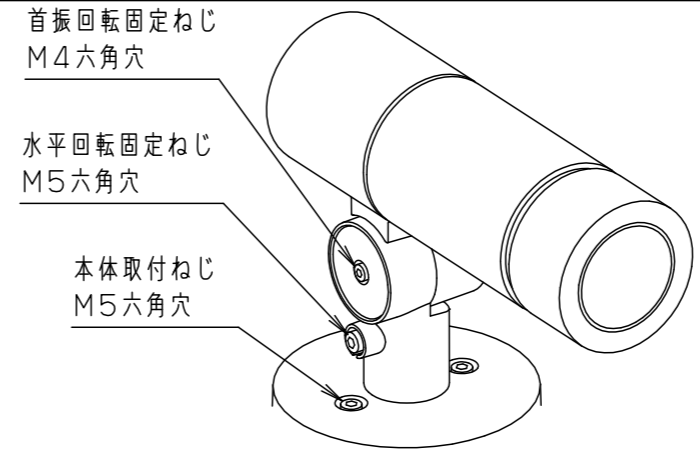

最大接続灯数（1回路当り）

弊社製配線器具	AC100V
リモコンブレーカCL型	20A
リモコン漏電ブレーカCLE型	20A
カンタッチブレーカBKF型	20A
カンタッチ漏電ブレーカBKFE型	20A
コンパクトブレーカ	20A
コンパクト漏電ブレーカ	20A
HBブレーカ	20A
小型漏電ブレーカ	20A

88台

適合ボックス（別売）
中型四角アウトレットボックス（DS37544）と 中型四角スイッチカバー（DS4611）
適合オプション（別売）
YYY95060（スマート）
YYY95061（スラッシュフード）
YYY95065（スプレッドレンズ）
YYY95066（ディフューズレンズ）

受圧面積
正面：0.008m ²
側面：0.017m ²

部番	部品名	材質・素材厚	備考
1	本体	アルミダイカスト	ミディアムグレーメタリック ポリエステル粉体塗装
2	アーム	アルミダイカスト	ミディアムグレーメタリック ポリエステル粉体塗装
3	フランジ	アルミダイカスト	ミディアムグレーメタリック ポリエステル粉体塗装
4	取付金具	ステンレス鋼板（t2.0）	
5	パッキン	EPTゴム	ブラック
6	ワイヤー	ステンレス（φ2.0）	
7	パネル	高透過ガラス	内面薬品消し仕上
8	LED		
9	フィルター		