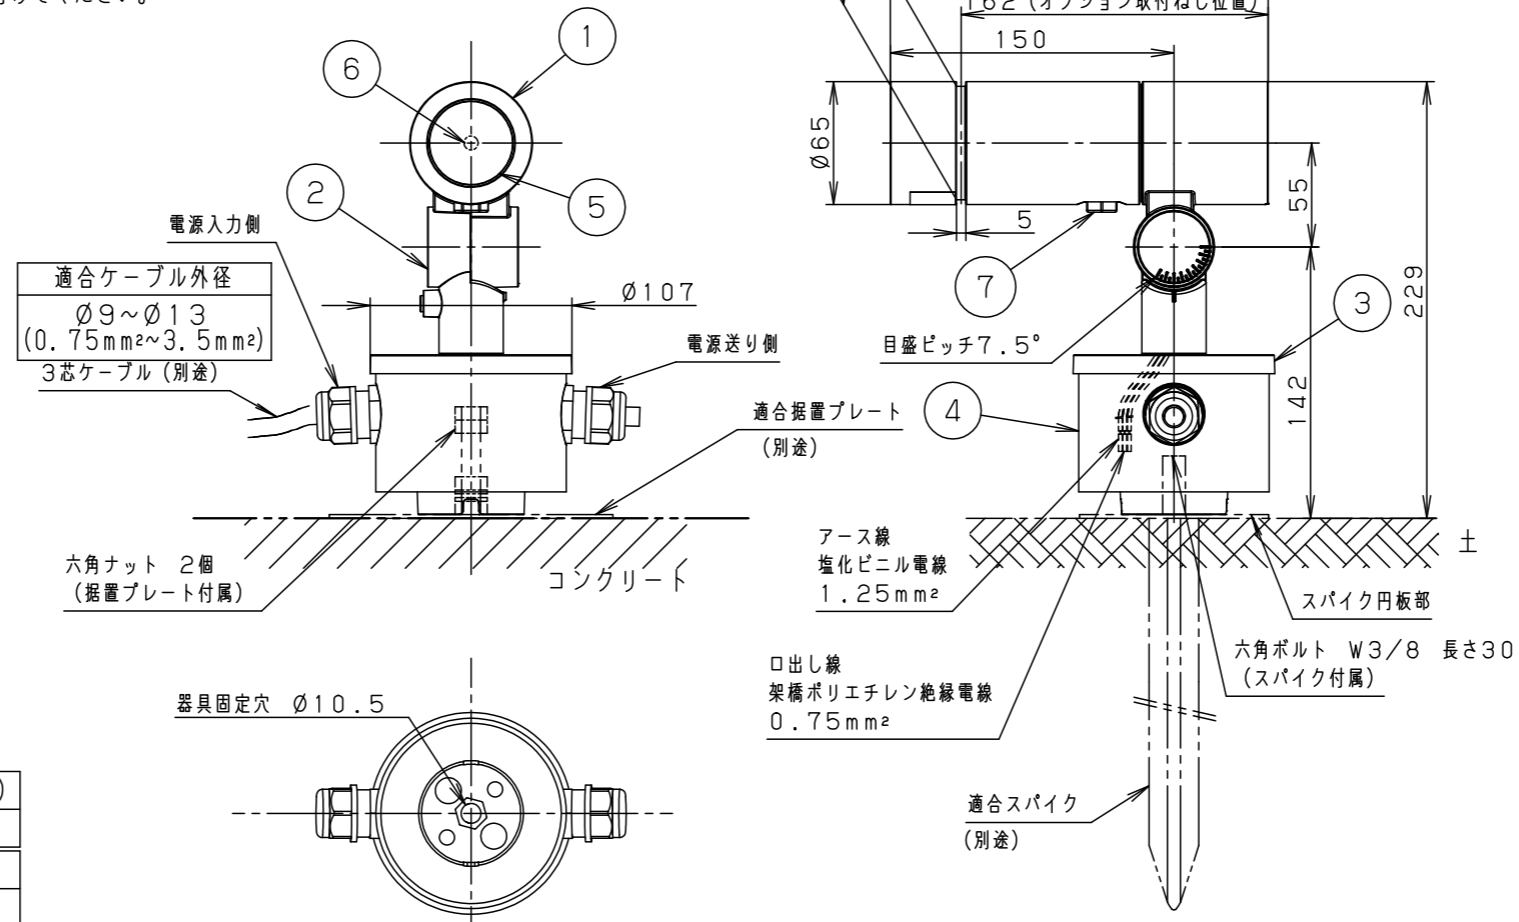

受圧面積	
正面	0.017m <sup>2</sup>
側面	0.023m <sup>2</sup>
適合オプション（別売）	
YYY95060（スヌート）	適合据置プレート（別売）
YYY95061（スラッシュフード）	YYY36004
YYY95065（スプレッドレンズ）	適合スパイク（別売）
YYY95066（ディフューズレンズ）	YYY97173K

部番	部品名	材質・素材厚	備考
1	本体	アルミダイカスト	ミディアムグレーメタリック ポリエステル粉体塗装
2	アーム	アルミダイカスト	ミディアムグレーメタリック ポリエステル粉体塗装
3	フランジ	アルミダイカスト	ミディアムグレーメタリック ポリエステル粉体塗装
4	結線ボックス	アルミダイカスト	ミディアムグレーメタリック ポリエステル粉体塗装
5	パネル	高透過ガラス	内面薬品消し仕上
6	LED		
7	フィルター		