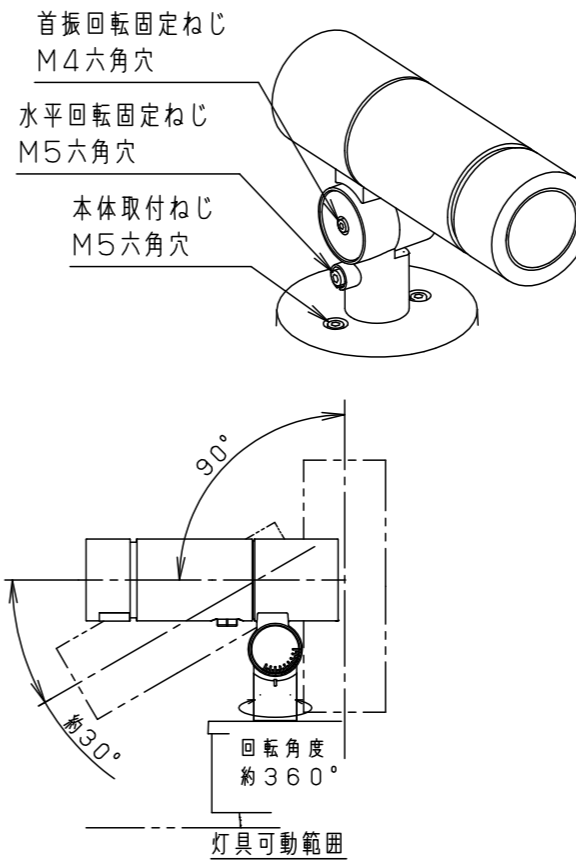

最大接続灯数（1回路当り）

弊社製配線器具	AC100V
リモコンブレーカCL型	20A
リモコン漏電ブレーカCLE型	20A
カンタッチブレーカBKF型	20A
カンタッチ漏電ブレーカBKFE型	20A
コンパクトブレーカ	20A
コンパクト漏電ブレーカ	20A
HBブレーカ	20A
小型漏電ブレーカ	20A

88台

【施工上のご注意】

- 錆びの発生に考慮してコンクリート・モルタル骨材中の塩分の値は0.3kg/m<sup>3</sup>以下としてください。
- 電源線（別途）とケーブル保護端末処理は必ず防水処理を行ってください。

受圧面積	
正面	0.017m <sup>2</sup>
側面	0.023m <sup>2</sup>
適合オプション（別売）	
YYY95060（スヌート）	適合据置プレート（別売）
YYY95061（スラッシュフード）	YYY36004
YYY95065（スプレッドレンズ）	適合スパイク（別売）
YYY95066（ディフューズレンズ）	YYY97173K

部番	部品名	材質・素材厚	備考
1	本体	アルミダイカスト	ミディアムグレーメタリック ポリエステル粉体塗装
2	アーム	アルミダイカスト	ミディアムグレーメタリック ポリエステル粉体塗装
3	フランジ	アルミダイカスト	ミディアムグレーメタリック ポリエステル粉体塗装
4	結線ボックス	アルミダイカスト	ミディアムグレーメタリック ポリエステル粉体塗装
5	パネル	高透過ガラス	内面薬品消し仕上
6	LED		
7	フィルター		