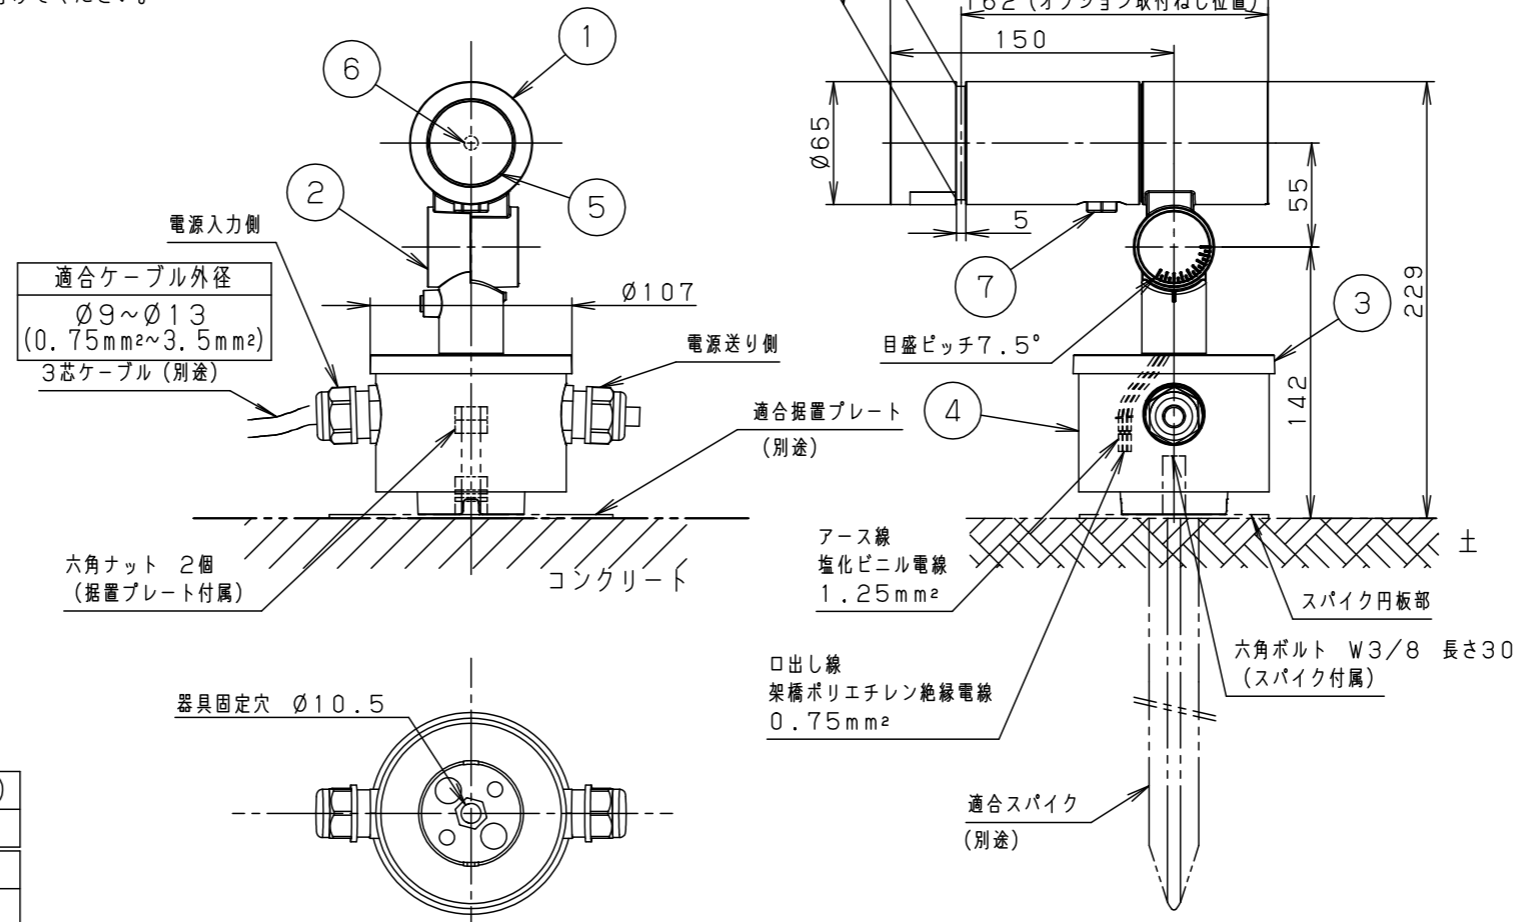

受圧面積	
正面	0.017m ²
側面	0.023m ²
適合オプション（別売）	
YYY95060（スヌート）	適合据置プレート（別売）
YYY95061（スラッシュフード）	YYY36004
YYY95065（スプレッドレンズ）	適合スパイク（別売）
YYY95066（ディフューズレンズ）	YYY97173K

部番	部品名	材質・素材厚	備考
1	本体	アルミダイカスト	ミディアムグレーメタリック ポリエステル粉体塗装
2	アーム	アルミダイカスト	ミディアムグレーメタリック ポリエステル粉体塗装
3	フランジ	アルミダイカスト	ミディアムグレーメタリック ポリエステル粉体塗装
4	結線ボックス	アルミダイカスト	ミディアムグレーメタリック ポリエステル粉体塗装
5	パネル	高透過ガラス	内面薬品消し仕上
6	LED		
7	フィルター		