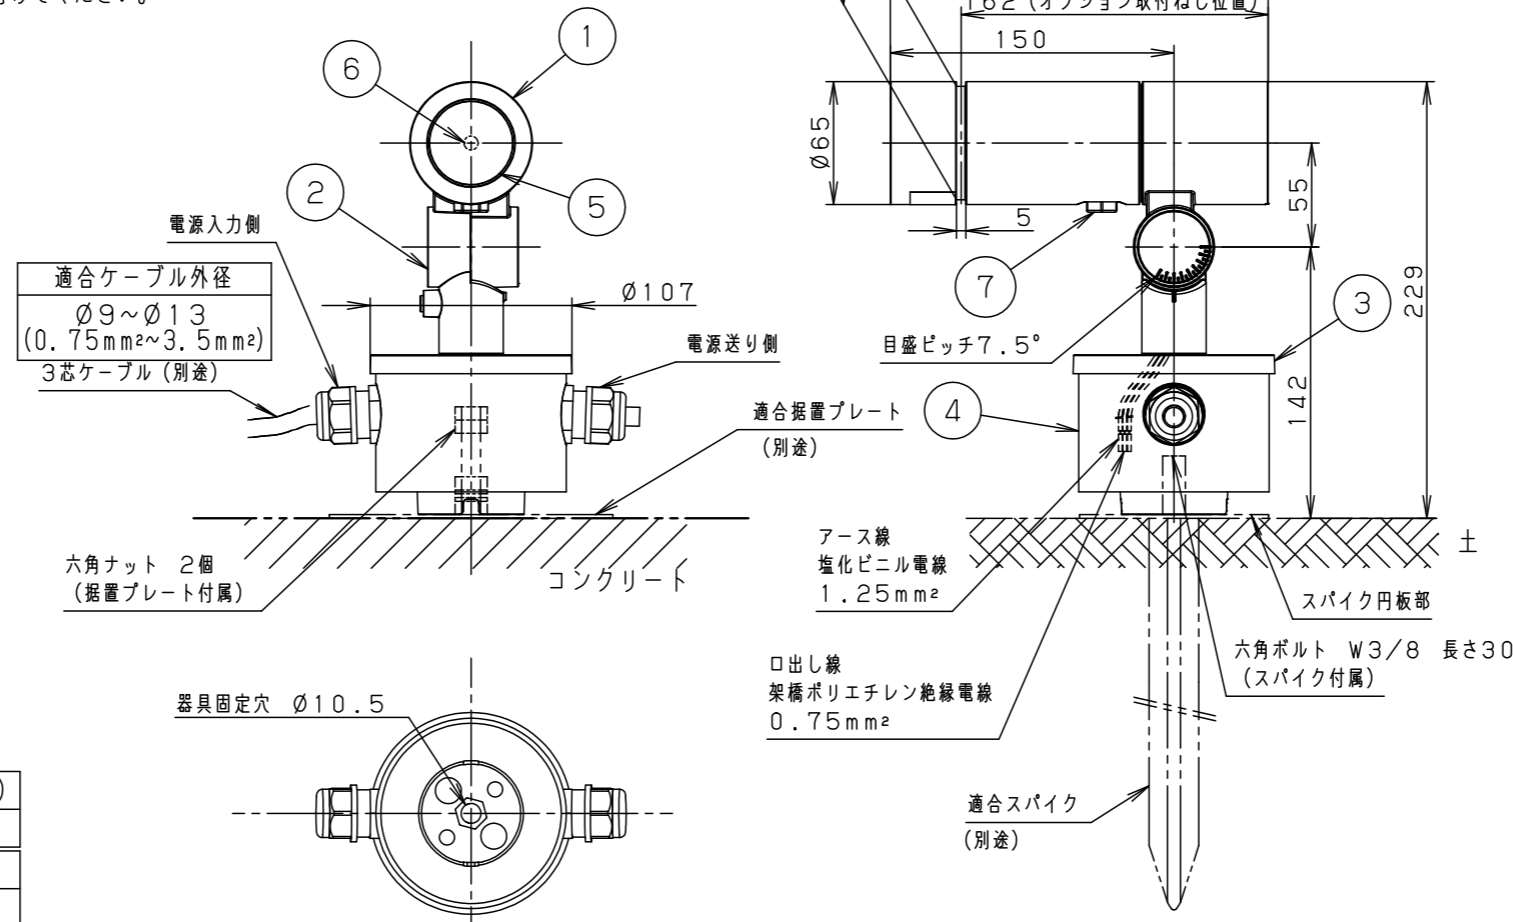

最大接続灯数（1回路当り）

弊社製配線器具	AC100V
リモコンブレーカCL型	20A
リモコン漏電ブレーカCLE型	20A
カンタッチブレーカBKF型	20A
カンタッチ漏電ブレーカBKFE型	20A
コンパクトブレーカ	20A
コンパクト漏電ブレーカ	20A
HBブレーカ	20A
小型漏電ブレーカ	20A

88台

【施工上のご注意】

- 錆びの発生に考慮してコンクリート・モルタル骨材中の塩分の値は0.3kg/m³以下としてください。
- 電源線（別途）とケーブル保護端末処理は必ず防水処理を行ってください。

受圧面積	
正面	0.017m ²
側面	0.023m ²
適合オプション（別売）	
YYY95060（スヌート）	適合据置プレート（別売）
YYY95061（スラッシュフード）	YYY36004
YYY95065（スプレッドレンズ）	適合スパイク（別売）
YYY95066（ディフューズレンズ）	YYY97173K

部番	部品名	材質・素材厚	備考
1	本体	アルミダイカスト	ミディアムグレーメタリック ポリエステル粉体塗装
2	アーム	アルミダイカスト	ミディアムグレーメタリック ポリエステル粉体塗装
3	フランジ	アルミダイカスト	ミディアムグレーメタリック ポリエステル粉体塗装
4	結線ボックス	アルミダイカスト	ミディアムグレーメタリック ポリエステル粉体塗装
5	パネル	高透過ガラス	内面薬品消し仕上
6	LED		
7	フィルター		