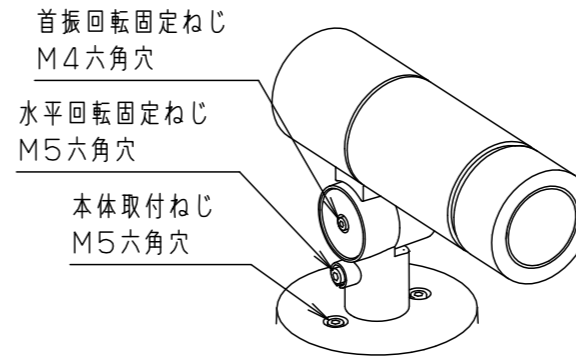

最大接続灯数（1回路当り）

弊社製配線器具	AC100V
リモコンブレーカCL型	20A
リモコン漏電ブレーカCLE型	20A
カンタッチブレーカBKF型	20A
カンタッチ漏電ブレーカBKFE型	20A
コンパクトブレーカ	20A
コンパクト漏電ブレーカ	20A
HBブレーカ	20A
小型漏電ブレーカ	20A

88台

【施工上のご注意】

- 錆びの発生に考慮してコンクリート・モルタル骨材中の塩分の値は0.3kg/m³以下としてください。
- 電源線（別途）とケーブル保護端末処理は必ず防水処理を行ってください。

受圧面積	
正面	0.017m ²
側面	0.023m ²
適合オプション（別売）	
YYY95060（スヌート）	適合据置プレート（別売）
YYY95061（スラッシュフード）	YYY36004
YYY95065（スプレッドレンズ）	適合スパイク（別売）
YYY95066（ディフューズレンズ）	YYY97173K

部番	部品名	材質・素材厚	備考
1	本体	アルミダイカスト	ミディアムグレーメタリック ポリエステル粉体塗装
2	アーム	アルミダイカスト	ミディアムグレーメタリック ポリエステル粉体塗装
3	フランジ	アルミダイカスト	ミディアムグレーメタリック ポリエステル粉体塗装
4	結線ボックス	アルミダイカスト	ミディアムグレーメタリック ポリエステル粉体塗装
5	パネル	高透過ガラス	内面薬品消し仕上
6	LED		
7	フィルター		