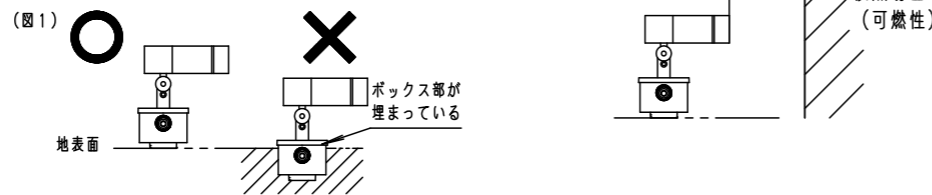

⚠ 注意：商品には耐用年限があります。詳細はCLX2021JAをご参照ください。

⚠ 安全に関するご注意

- 一般屋外用（防雨型）器具です。浴室など湿気の多い場所、振動や衝撃の多い場所（橋や高架上等）、腐食性ガスの発生する場所、塩素を使用する屋内プール等、海岸隣接地帯では使用しないでください。器具の落下や絶縁不良による感電及び火災の原因となります。
- 耐風速60m/s仕様です。適用条件以外では使用しないでください。器具落下の原因となります。
- 周囲温度は、-20℃~35℃で使用してください。又、施工時の一時的な点灯確認以外は日中点灯はしないでください。火災や耐用年限が短くなる原因となります。
- 必ず適合スパイク、または適合据置プレートと組み合わせて使用してください。指定以外の取り付けは浸水の原因となります。
- 据置取付専用器具です。人が通行する高所もしくは壁面には取り付けしないでください。器具落下の原因となります。
- 草や木等で器具が覆われるような場所では使用しないでください。火災の原因となります。
- 草や木の近くに器具を設置する場合は、除草剤や肥料がかからないようにしてください。万が一、器具に除草剤や肥料がかかってしまった場合、水で洗い流してください。除草剤や肥料により器具が腐食し、浸水による感電・不点の原因となります。
- 冠水するおそれのある場所では使用しないでください。又、必ず排水処理管工事を行なってください。感電の原因となります。
- スパイクの円板部より深く、土中に埋め込まないでください。
- 照明器具の結線ボックスを土中に埋め込まないでください。（図1）
- 除草剤や肥料により器具が腐食し、浸水による感電・不点の原因となります。
- 上向き照射する場合、パネル上の堆積物は定期的に取り除いてください。堆積物によって熱がこもり、堆積物の発火、器具破損による浸水・感電・火災の原因となります。
- 器具と被照射物は30cm以上離してください。被照射面の温度上昇による変色の原因となります。（図2）