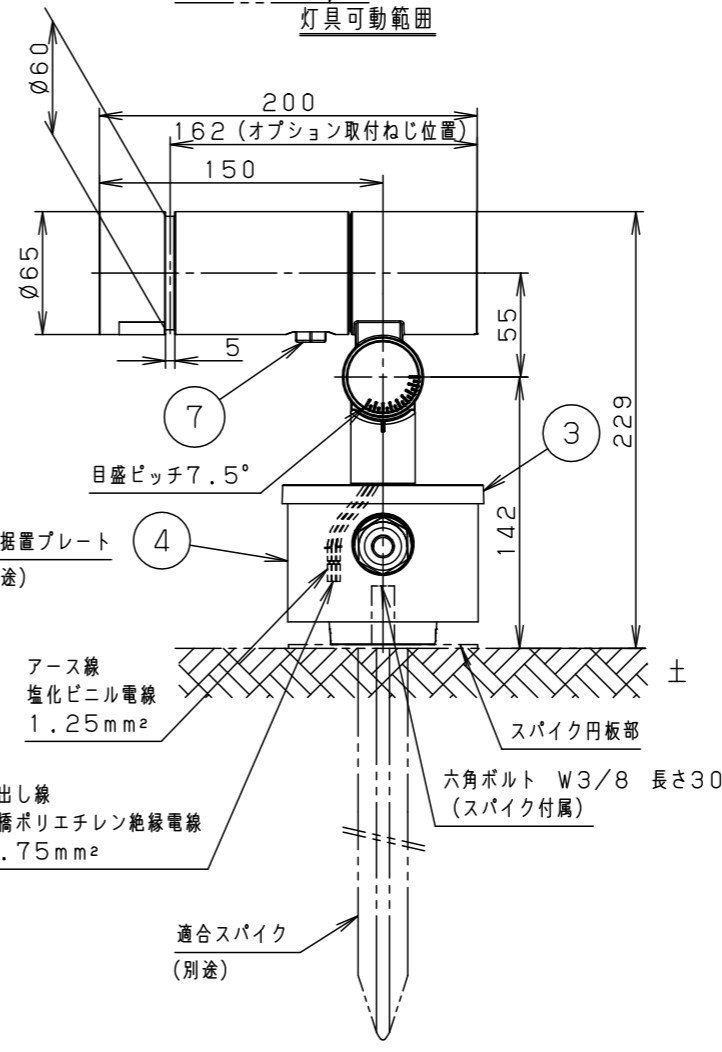

最大接続灯数（1回路当り）

弊社製配線器具	AC100V
リモコンブレーカCL型	20A
リモコン漏電ブレーカCLE型	20A
カンタッチブレーカBKF型	20A
カンタッチ漏電ブレーカBKFE型	20A
コンパクトブレーカ	20A
コンパクト漏電ブレーカ	20A
HBブレーカ	20A
小型漏電ブレーカ	20A

88台

【施工上のご注意】

- 錆びの発生に考慮してコンクリート・モルタル骨材中の塩分の値は0.3kg/m³以下としてください。
- 電源線（別途）とケーブル保護端末処理は必ず防水処理を行ってください。

受圧面積	
正面	0.017m ²
側面	0.023m ²
適合オプション（別売）	
YYY95060（スヌート）	適合据置プレート（別売）
YYY95061（スラッシュフード）	YYY36004
YYY95065（スプレッドレンズ）	適合スパイク（別売）
YYY95066（ディフューズレンズ）	YYY97173K

部番	部品名	材質・素材厚	備考
1	本体	アルミダイカスト	ミディアムグレーメタリック ポリエステル粉体塗装
2	アーム	アルミダイカスト	ミディアムグレーメタリック ポリエステル粉体塗装
3	フランジ	アルミダイカスト	ミディアムグレーメタリック ポリエステル粉体塗装
4	結線ボックス	アルミダイカスト	ミディアムグレーメタリック ポリエステル粉体塗装
5	パネル	高透過ガラス	内面薬品消し仕上
6	LED		
7	フィルター		