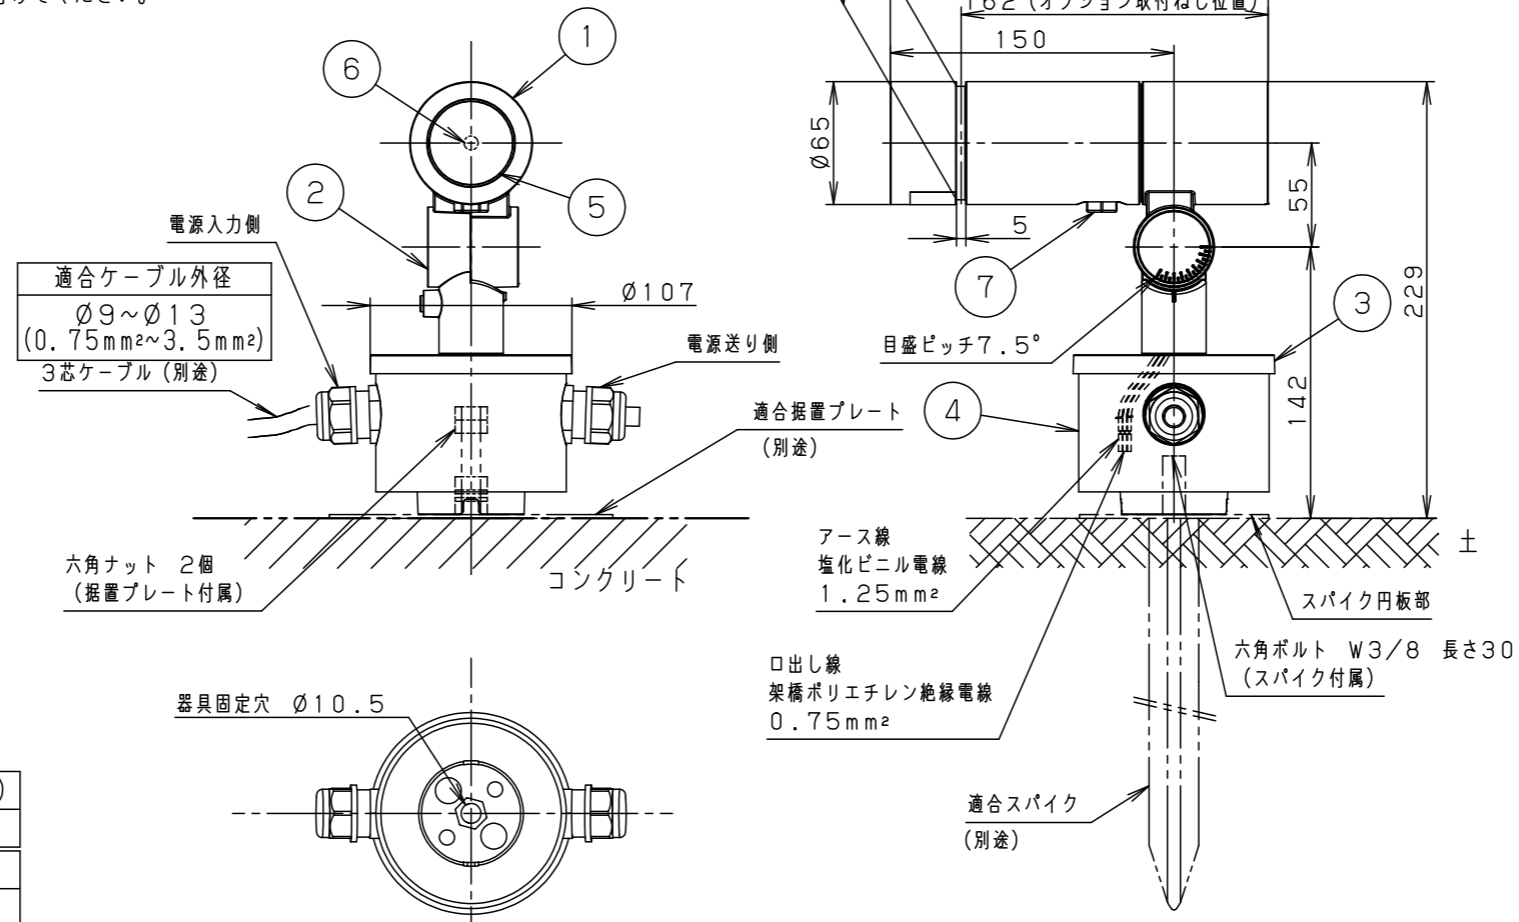

受圧面積	
正面	0.017m ²
側面	0.023m ²
適合オプション（別売）	
YYY95060（スヌート）	適合据置プレート（別売）
YYY95061（スラッシュフード）	YYY36004
YYY95065（スプレッドレンズ）	適合スパイク（別売）
YYY95066（ディフューズレンズ）	YYY97173K

部番	部品名	材質・素材厚	備考
1	本体	アルミダイカスト	ミディアムグレーメタリック ポリエステル粉体塗装
2	アーム	アルミダイカスト	ミディアムグレーメタリック ポリエステル粉体塗装
3	フランジ	アルミダイカスト	ミディアムグレーメタリック ポリエステル粉体塗装
4	結線ボックス	アルミダイカスト	ミディアムグレーメタリック ポリエステル粉体塗装
5	パネル	高透過ガラス	内面薬品消し仕上
6	LED		
7	フィルター		