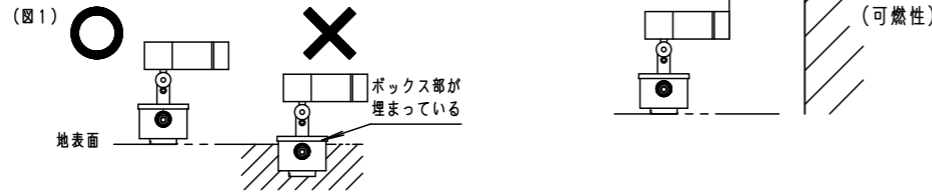

⚠ 注意：商品には耐用年限があります。詳細はCLX2021JAをご参照ください。

⚠ 安全に関するご注意

- 一般屋外用（防雨型）器具です。浴室など湿気の多い場所、振動や衝撃の多い場所（橋や高架上等）、腐食性ガスの発生する場所、塩素を使用する屋内プール等、海岸隣接地帯では使用しないでください。器具の落下や絶縁不良による感電及び火災の原因となります。
- 耐風速60m/s仕様です。適用条件以外では使用しないでください。器具落下の原因となります。
- 周囲温度は、-20℃～35℃で使用してください。又、施工時の一時的な点灯確認以外は日中点灯はしないでください。火災や耐用年限が短くなる原因となります。
- 必ず適合スパイク、または適合据置プレートと組み合わせて使用してください。指定以外の取り付けは浸水の原因となります。
- 据置取付専用器具です。人が通行する高所もしくは壁面には取り付けしないでください。器具落下の原因となります。
- 草や木等で器具が覆われるような場所では使用しないでください。火災の原因となります。
- 草や木の近くに器具を設置する場合は、除草剤や肥料がかからないようにしてください。万が一、器具に除草剤や肥料がかかってしまった場合、水で洗い流してください。除草剤や肥料により器具が腐食し、浸水による感電・不点の原因となります。
- 冠水するおそれのある場所では使用しないでください。又、必ず排水処理管工事を行なってください。感電の原因となります。
- スパイクの円板部より深く、土中に埋め込まないでください。
- 照明器具の結線ボックスを土中に埋め込まないでください。（図1）
- 除草剤や肥料により器具が腐食し、浸水による感電・不点の原因となります。
- 上向き照射する場合、パネル上の堆積物は定期的に取り除いてください。堆積物によって熱がこもり、堆積物の発火、器具破損による浸水・感電・火災の原因となります。
- 器具と被照射物は30cm以上離してください。被照射面の温度上昇による変色の原因となります。（図2）