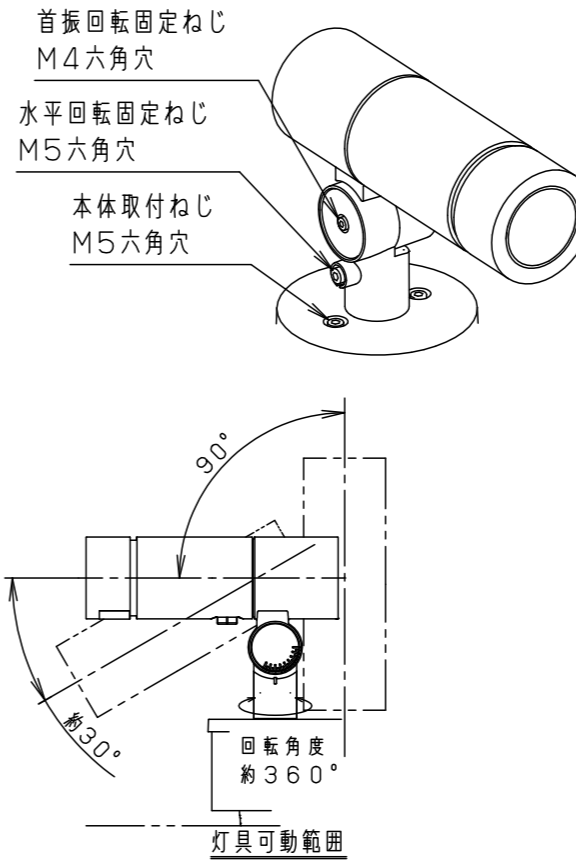

最大接続灯数（1回路当り）

弊社製配線器具	AC100V
リモコンブレーカCL型	20A
リモコン漏電ブレーカCLE型	20A
カンタッチブレーカBKF型	20A
カンタッチ漏電ブレーカBKFE型	20A
コンパクトブレーカ	20A
コンパクト漏電ブレーカ	20A
HBブレーカ	20A
小型漏電ブレーカ	20A

88台

【施工上のご注意】

- 錆びの発生に考慮してコンクリート・モルタル骨材中の塩分の値は0.3kg/m³以下としてください。
- 電源線（別途）とケーブル保護端末処理は必ず防水処理を行ってください。

受圧面積	
正面	0.017m ²
側面	0.023m ²
適合オプション（別売）	
YYY95060（スヌート）	適合据置プレート（別売）
YYY95061（スラッシュフード）	YYY36004
YYY95065（スプレッドレンズ）	適合スパイク（別売）
YYY95066（ディフューズレンズ）	YYY97173K

部番	部品名	材質・素材厚	備考
1	本体	アルミダイカスト	ミディアムグレーメタリック ポリエステル粉体塗装
2	アーム	アルミダイカスト	ミディアムグレーメタリック ポリエステル粉体塗装
3	フランジ	アルミダイカスト	ミディアムグレーメタリック ポリエステル粉体塗装
4	結線ボックス	アルミダイカスト	ミディアムグレーメタリック ポリエステル粉体塗装
5	パネル	高透過ガラス	内面薬品消し仕上
6	LED		
7	フィルター		