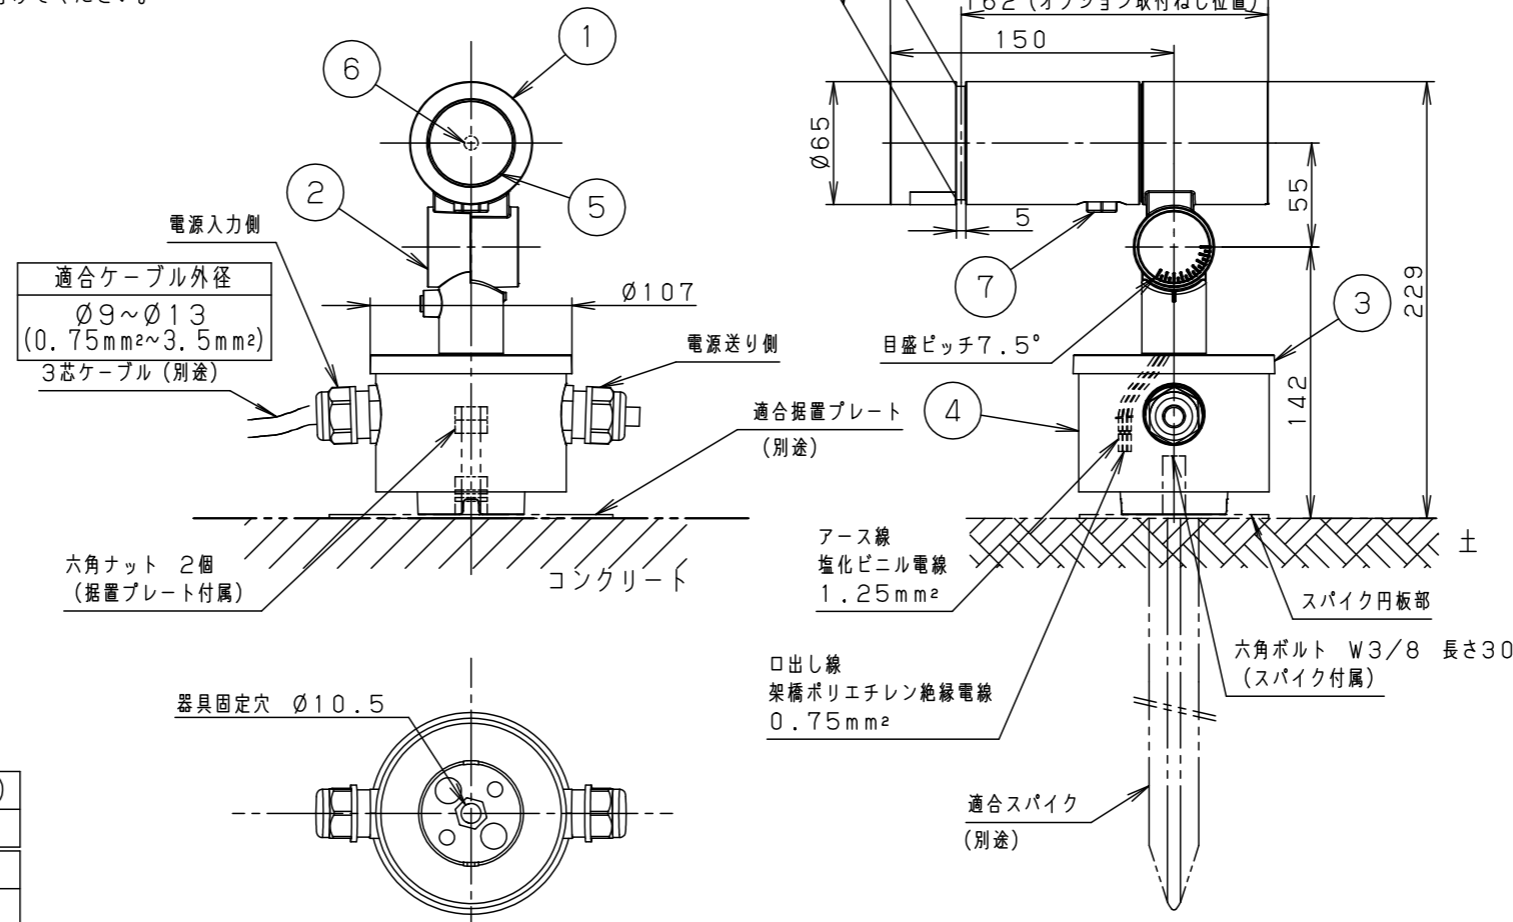

受圧面積	
正面	0.017m ²
側面	0.023m ²
適合オプション（別売）	
YYY95060（スヌート）	適合据置プレート（別売）
YYY95061（スラッシュフード）	YYY36004
YYY95065（スプレッドレンズ）	適合スパイク（別売）
YYY95066（ディフューズレンズ）	YYY97173K

部番	部品名	材質・素材厚	備考
1	本体	アルミダイカスト	ミディアムグレーメタリック ポリエステル粉体塗装
2	アーム	アルミダイカスト	ミディアムグレーメタリック ポリエステル粉体塗装
3	フランジ	アルミダイカスト	ミディアムグレーメタリック ポリエステル粉体塗装
4	結線ボックス	アルミダイカスト	ミディアムグレーメタリック ポリエステル粉体塗装
5	パネル	高透過ガラス	内面薬品消し仕上
6	LED		
7	フィルター		