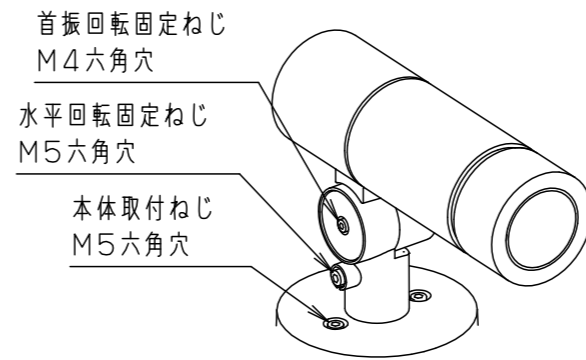

最大接続灯数（1回路当り）

弊社製配線器具	AC100V
リモコンブレーカCL型	20A
リモコン漏電ブレーカCLE型	20A
カンタッチブレーカBKF型	20A
カンタッチ漏電ブレーカBKFE型	20A
コンパクトブレーカ	20A
コンパクト漏電ブレーカ	20A
HBブレーカ	20A
小型漏電ブレーカ	20A

133台

【施工上のご注意】

- 錆びの発生に考慮してコンクリート・モルタル骨材中の塩分の値は0.3kg/m³以下としてください。
- 電源線（別途）とケーブル保護端末処理は必ず防水処理を行ってください。

受圧面積	
正面	0.017m²
側面	0.023m²
適合オプション（別売）	
YYY95060（スヌート）	適合据置プレート（別売）
YYY95061（スラッシュフード）	YYY36004
YYY95065（スプレッドレンズ）	適合スパイク（別売）
YYY95066（ディフューズレンズ）	YYY97173K

部番	部品名	材質・素材厚	備考
1	本体	アルミダイカスト	ミディアムグレーメタリック ポリエステル粉体塗装
2	アーム	アルミダイカスト	ミディアムグレーメタリック ポリエステル粉体塗装
3	フランジ	アルミダイカスト	ミディアムグレーメタリック ポリエステル粉体塗装
4	結線ボックス	アルミダイカスト	ミディアムグレーメタリック ポリエステル粉体塗装
5	パネル	高透過ガラス	内面薬品消し仕上
6	LED		
7	フィルター		