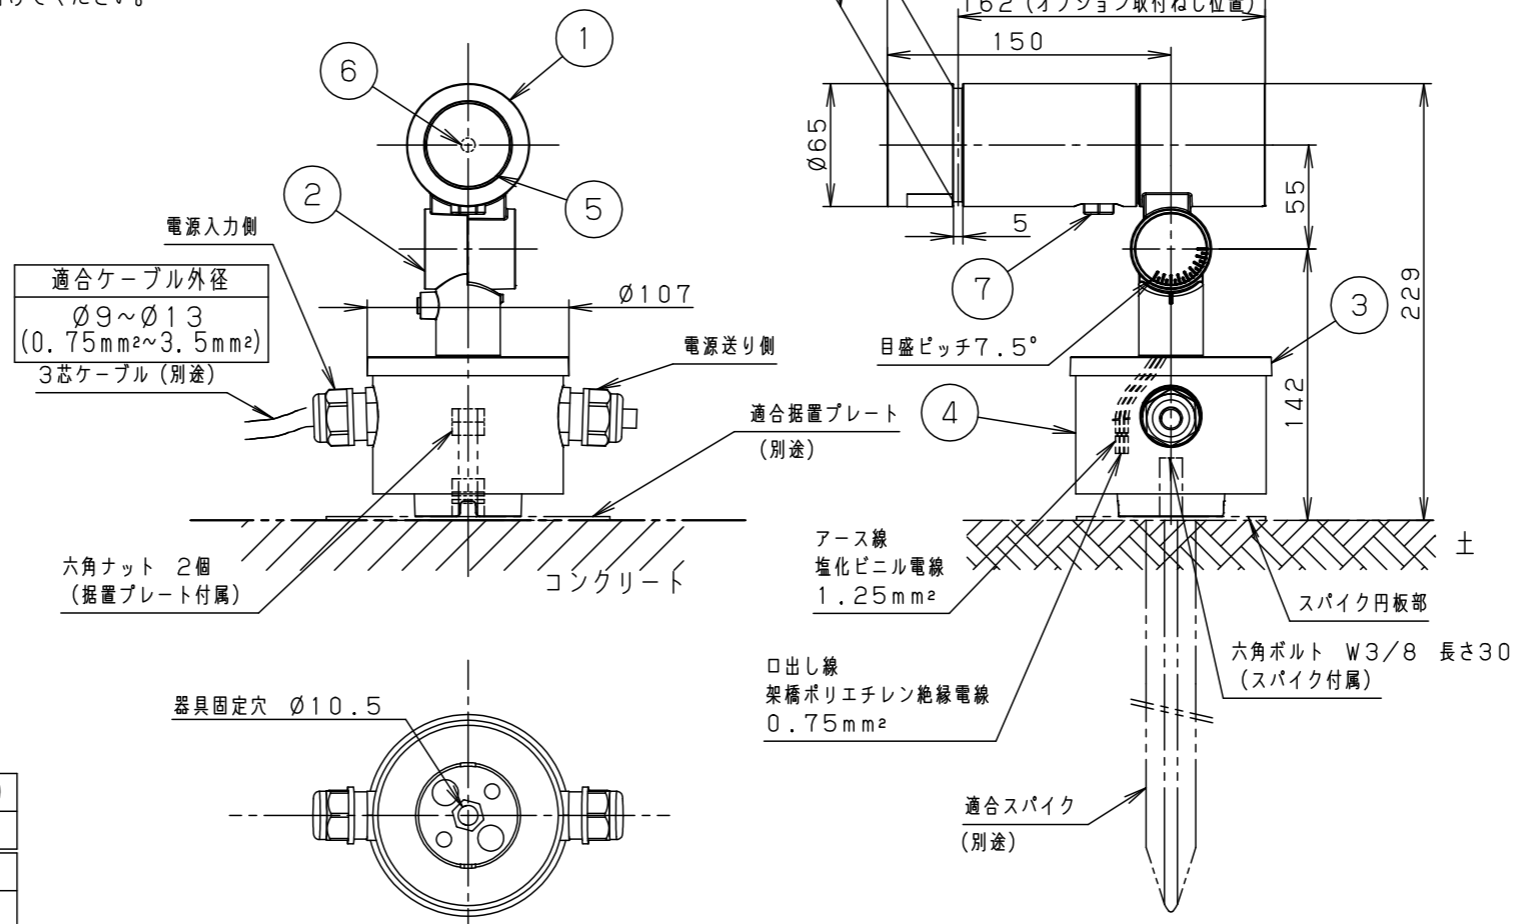

受圧面積	
正面	0.017m²
側面	0.023m²
適合オプション（別売）	
YYY95060（スヌート）	適合据置プレート（別売）
YYY95061（スラッシュフード）	YYY36004
YYY95065（スプレッドレンズ）	適合スパイク（別売）
YYY95066（ディフューズレンズ）	YYY97173K

部番	部品名	材質・素材厚	備考
1	本体	アルミダイカスト	ミディアムグレーメタリック ポリエステル粉体塗装
2	アーム	アルミダイカスト	ミディアムグレーメタリック ポリエステル粉体塗装
3	フランジ	アルミダイカスト	ミディアムグレーメタリック ポリエステル粉体塗装
4	結線ボックス	アルミダイカスト	ミディアムグレーメタリック ポリエステル粉体塗装
5	パネル	高透過ガラス	内面薬品消し仕上
6	LED		
7	フィルター		