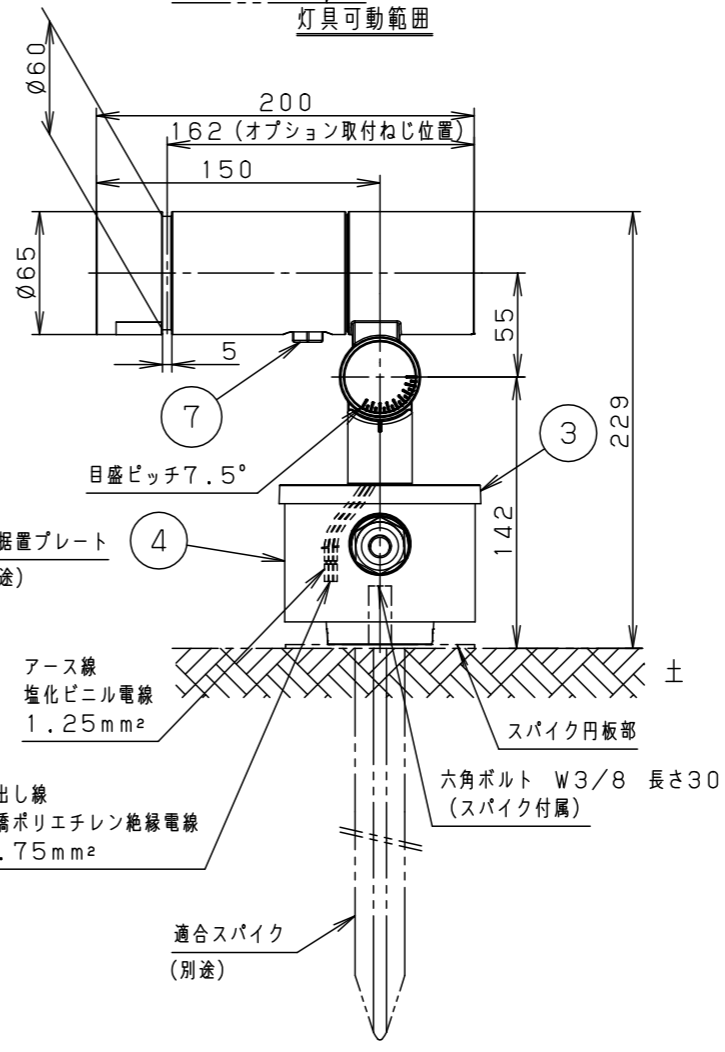

最大接続灯数（1回路当り）

弊社製配線器具	AC100V
リモコンブレーカCL型	20A
リモコン漏電ブレーカCLE型	20A
カンタッチブレーカBKF型	20A
カンタッチ漏電ブレーカBKFE型	20A
コンパクトブレーカ	20A
コンパクト漏電ブレーカ	20A
HBブレーカ	20A
小型漏電ブレーカ	20A

133台

【施工上のご注意】

- 錆びの発生に考慮してコンクリート・モルタル骨材中の塩分の値は0.3kg/m³以下としてください。
- 電源線（別途）とケーブル保護端末処理は必ず防水処理を行ってください。

受圧面積	
正面	0.017m²
側面	0.023m²
適合オプション（別売）	
YYY95060（スヌート）	適合据置プレート（別売）
YYY95061（スラッシュフード）	YYY36004
YYY95065（スプレッドレンズ）	適合スパイク（別売）
YYY95066（ディフューズレンズ）	YYY97173K

部番	部品名	材質・素材厚	備考
1	本体	アルミダイカスト	ミディアムグレーメタリック ポリエステル粉体塗装
2	アーム	アルミダイカスト	ミディアムグレーメタリック ポリエステル粉体塗装
3	フランジ	アルミダイカスト	ミディアムグレーメタリック ポリエステル粉体塗装
4	結線ボックス	アルミダイカスト	ミディアムグレーメタリック ポリエステル粉体塗装
5	パネル	高透過ガラス	内面薬品消し仕上
6	LED		
7	フィルター		