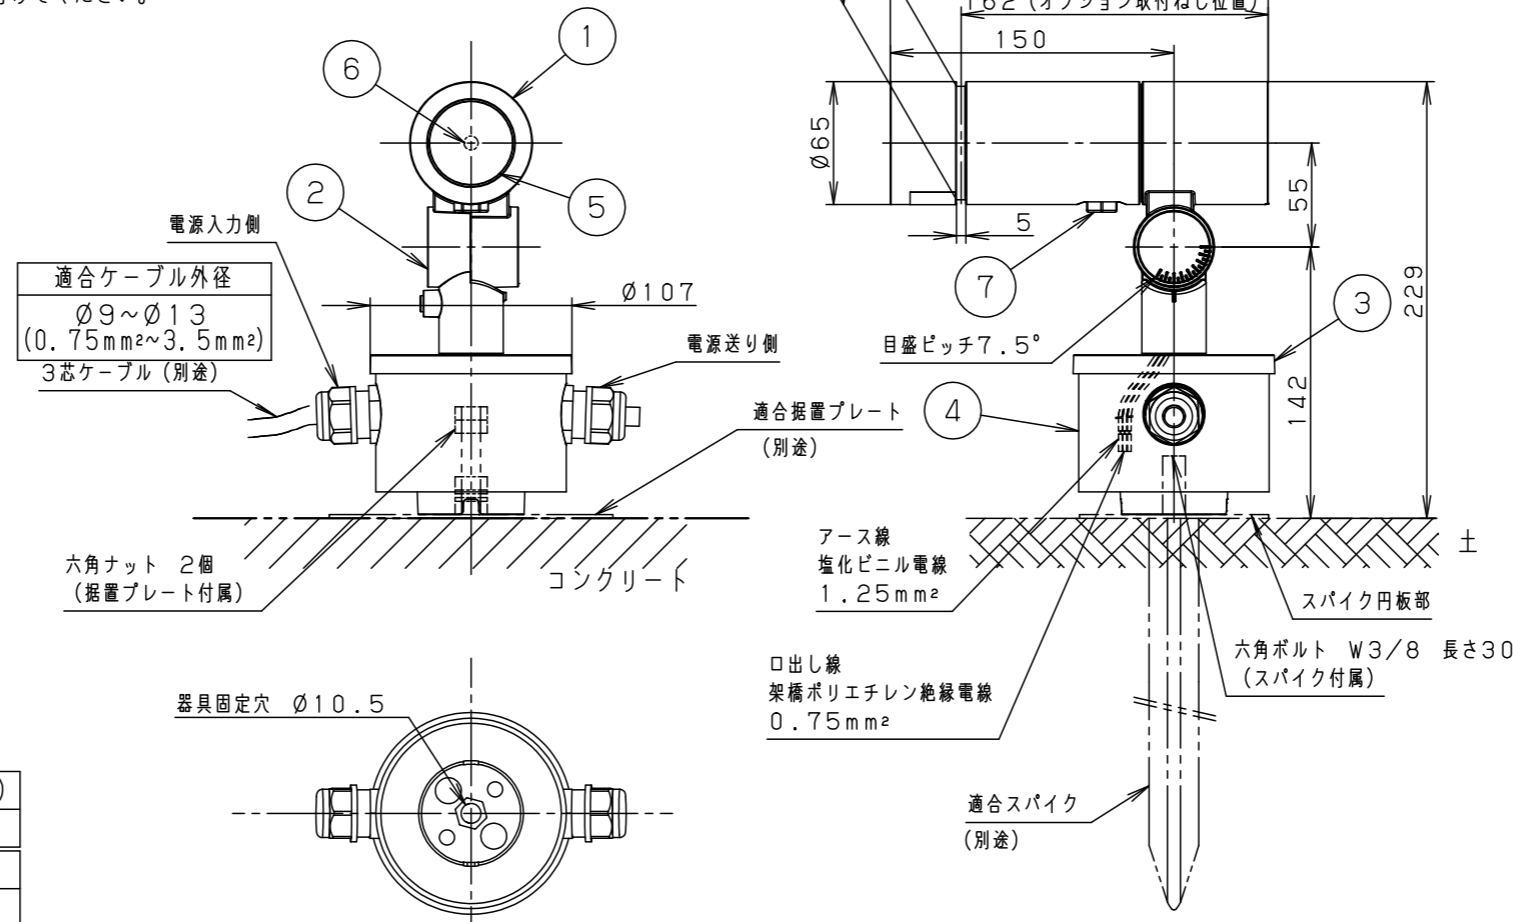

受圧面積	
正面	0.017m ²
側面	0.023m ²
適合オプション（別売）	
YYY95060（スヌート）	適合据置プレート（別売）
YYY95061（スラッシュフード）	YYY36004
YYY95065（スプレッドレンズ）	適合スパイク（別売）
YYY95066（ディフューズレンズ）	YYY97173K

部番	部品名	材質・素材厚	備考
1	本体	アルミダイカスト	ミディアムグレーメタリック ポリエステル粉体塗装
2	アーム	アルミダイカスト	ミディアムグレーメタリック ポリエステル粉体塗装
3	フランジ	アルミダイカスト	ミディアムグレーメタリック ポリエステル粉体塗装
4	結線ボックス	アルミダイカスト	ミディアムグレーメタリック ポリエステル粉体塗装
5	パネル	高透過ガラス	内面薬品消し仕上
6	LED		
7	フィルター		