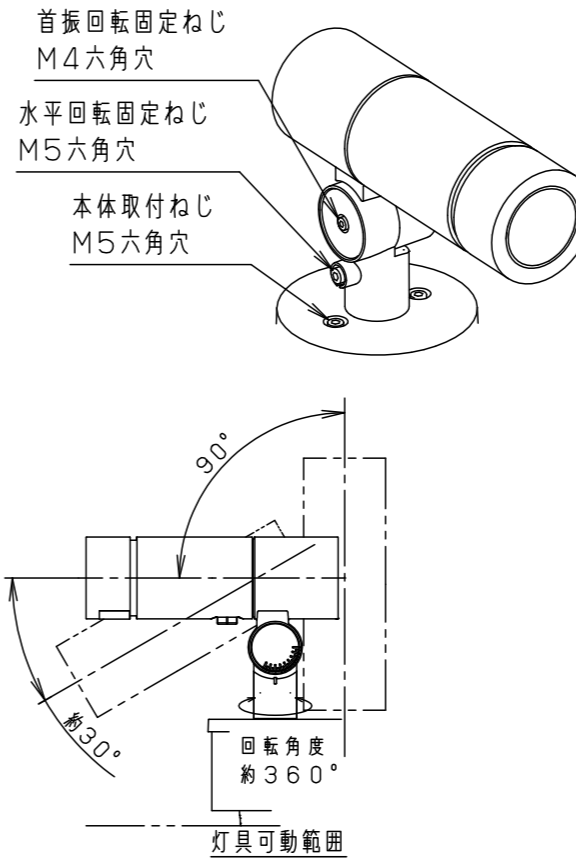

最大接続灯数（1回路当り）

弊社製配線器具	AC100V
リモコンブレーカCL型	20A
リモコン漏電ブレーカCLE型	20A
カンタッチブレーカBKF型	20A
カンタッチ漏電ブレーカBKFE型	20A
コンパクトブレーカ	20A
コンパクト漏電ブレーカ	20A
HBブレーカ	20A
小型漏電ブレーカ	20A

133台

【施工上のご注意】

- 錆びの発生に考慮してコンクリート・モルタル骨材中の塩分の値は0.3kg/m³以下としてください。
- 電源線（別途）とケーブル保護端末処理は必ず防水処理を行ってください。

受圧面積	
正面	0.017m ²
側面	0.023m ²
適合オプション（別売）	
YYY95060（スヌート）	適合据置プレート（別売）
YYY95061（スラッシュフード）	YYY36004
YYY95065（スプレッドレンズ）	適合スパイク（別売）
YYY95066（ディフューズレンズ）	YYY97173K

部番	部品名	材質・素材厚	備考
1	本体	アルミダイカスト	ミディアムグレーメタリック ポリエステル粉体塗装
2	アーム	アルミダイカスト	ミディアムグレーメタリック ポリエステル粉体塗装
3	フランジ	アルミダイカスト	ミディアムグレーメタリック ポリエステル粉体塗装
4	結線ボックス	アルミダイカスト	ミディアムグレーメタリック ポリエステル粉体塗装
5	パネル	高透過ガラス	内面薬品消し仕上
6	LED		
7	フィルター		