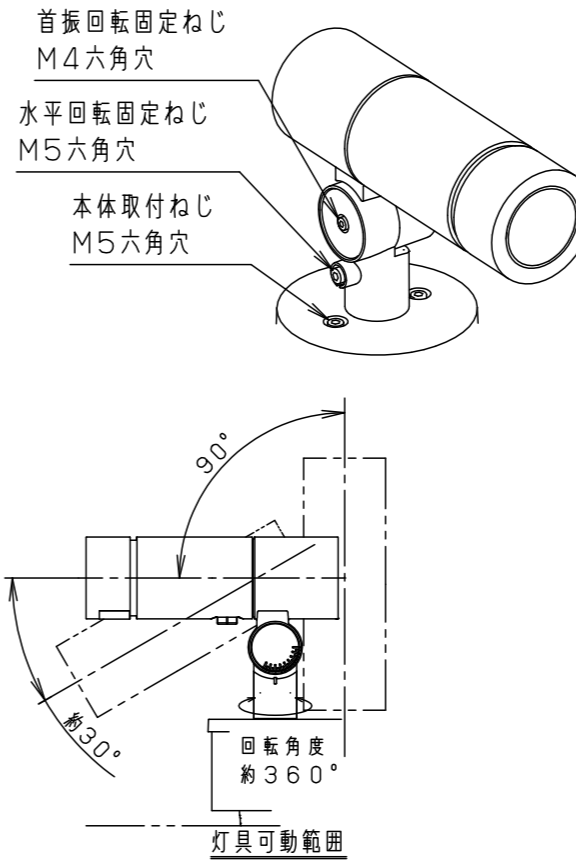

最大接続灯数（1回路当り）

弊社製配線器具	AC100V
リモコンブレーカCL型	20A
リモコン漏電ブレーカCLE型	20A
カンタッチブレーカBKF型	20A
カンタッチ漏電ブレーカBKFE型	20A
コンパクトブレーカ	20A
コンパクト漏電ブレーカ	20A
HBブレーカ	20A
小型漏電ブレーカ	20A

133台

【施工上のご注意】

- 錆びの発生に考慮してコンクリート・モルタル骨材中の塩分の値は0.3kg/m³以下としてください。
- 電源線（別途）とケーブル保護端末処理は必ず防水処理を行ってください。

受圧面積	
正面	0.017m ²
側面	0.023m ²
適合オプション（別売）	
YYY95060（スヌート）	適合据置プレート（別売）
YYY95061（スラッシュフード）	YYY36004
YYY95065（スプレッドレンズ）	適合スパイク（別売）
YYY95066（ディフューズレンズ）	YYY97173K

部番	部品名	材質・素材厚	備考
1	本体	アルミダイカスト	ミディアムグレーメタリック ポリエステル粉体塗装
2	アーム	アルミダイカスト	ミディアムグレーメタリック ポリエステル粉体塗装
3	フランジ	アルミダイカスト	ミディアムグレーメタリック ポリエステル粉体塗装
4	結線ボックス	アルミダイカスト	ミディアムグレーメタリック ポリエステル粉体塗装
5	パネル	高透過ガラス	内面薬品消し仕上
6	LED		
7	フィルター		