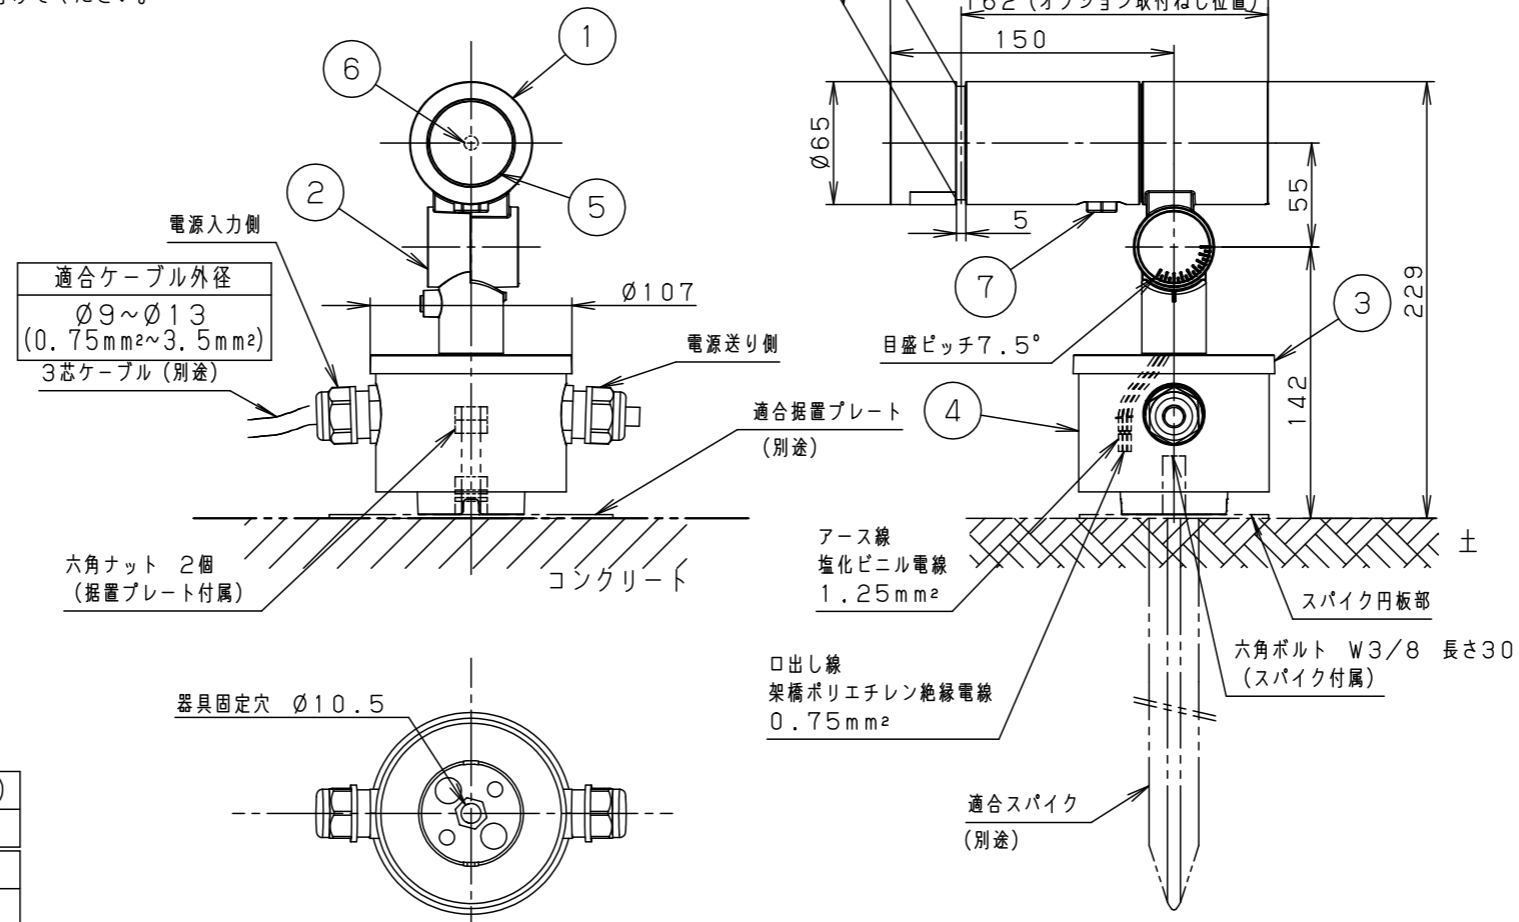

受圧面積	
正面	0.017m ²
側面	0.023m ²
適合オプション（別売）	
YYY95060（スヌート）	適合据置プレート（別売）
YYY95061（スラッシュフード）	YYY36004
YYY95065（スプレッドレンズ）	適合スパイク（別売）
YYY95066（ディフューズレンズ）	YYY97173K

部番	部品名	材質・素材厚	備考
1	本体	アルミダイカスト	ミディアムグレーメタリック ポリエステル粉体塗装
2	アーム	アルミダイカスト	ミディアムグレーメタリック ポリエステル粉体塗装
3	フランジ	アルミダイカスト	ミディアムグレーメタリック ポリエステル粉体塗装
4	結線ボックス	アルミダイカスト	ミディアムグレーメタリック ポリエステル粉体塗装
5	パネル	高透過ガラス	内面薬品消し仕上
6	LED		
7	フィルター		