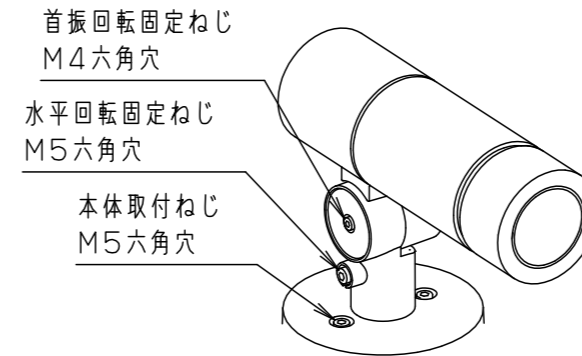

最大接続灯数（1回路当り）

弊社製配線器具	AC100V
リモコンブレーカCL型	20A
リモコン漏電ブレーカCLE型	20A
カンタッチブレーカBKF型	20A
カンタッチ漏電ブレーカBKFE型	20A
コンパクトブレーカ	20A
コンパクト漏電ブレーカ	20A
HBブレーカ	20A
小型漏電ブレーカ	20A

133台

【施工上のご注意】

- 錆びの発生に考慮してコンクリート・モルタル骨材中の塩分の値は0.3kg/m<sup>3</sup>以下としてください。
- 電源線（別途）とケーブル保護端末処理は必ず防水処理を行ってください。

受圧面積	
正面	0.017m <sup>2</sup>
側面	0.023m <sup>2</sup>
適合オプション（別売）	
YYY95060（スヌート）	適合据置プレート（別売）
YYY95061（スラッシュフード）	YYY36004
YYY95065（スプレッドレンズ）	適合スパイク（別売）
YYY95066（ディフューズレンズ）	YYY97173K

部番	部品名	材質・素材厚	備考
1	本体	アルミダイカスト	ミディアムグレーメタリック ポリエステル粉体塗装
2	アーム	アルミダイカスト	ミディアムグレーメタリック ポリエステル粉体塗装
3	フランジ	アルミダイカスト	ミディアムグレーメタリック ポリエステル粉体塗装
4	結線ボックス	アルミダイカスト	ミディアムグレーメタリック ポリエステル粉体塗装
5	パネル	高透過ガラス	内面薬品消し仕上
6	LED		
7	フィルター		