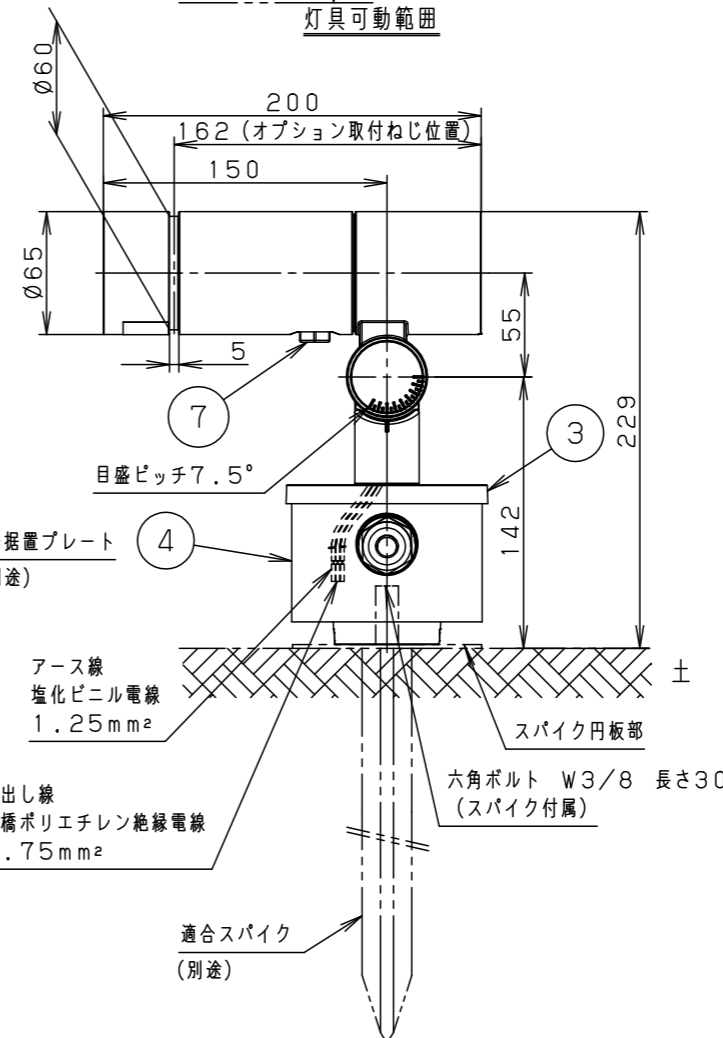

最大接続灯数（1回路当り）

弊社製配線器具	AC100V
リモコンブレーカCL型	20A
リモコン漏電ブレーカCLE型	20A
カンタッチブレーカBKF型	20A
カンタッチ漏電ブレーカBKFE型	20A
コンパクトブレーカ	20A
コンパクト漏電ブレーカ	20A
HBブレーカ	20A
小型漏電ブレーカ	20A

133台

【施工上のご注意】

- 錆びの発生に考慮してコンクリート・モルタル骨材中の塩分の値は0.3kg/m<sup>3</sup>以下としてください。
- 電源線（別途）とケーブル保護端末処理は必ず防水処理を行ってください。

受圧面積	
正面	0.017m <sup>2</sup>
側面	0.023m <sup>2</sup>
適合オプション（別売）	
YYY95060（スヌート）	適合据置プレート（別売）
YYY95061（スラッシュフード）	YYY36004
YYY95065（スプレッドレンズ）	適合スパイク（別売）
YYY95066（ディフューズレンズ）	YYY97173K

部番	部品名	材質・素材厚	備考
1	本体	アルミダイカスト	ミディアムグレーメタリック ポリエステル粉体塗装
2	アーム	アルミダイカスト	ミディアムグレーメタリック ポリエステル粉体塗装
3	フランジ	アルミダイカスト	ミディアムグレーメタリック ポリエステル粉体塗装
4	結線ボックス	アルミダイカスト	ミディアムグレーメタリック ポリエステル粉体塗装
5	パネル	高透過ガラス	内面薬品消し仕上
6	LED		
7	フィルター		