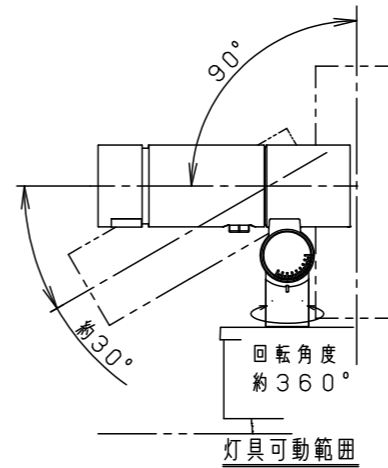

受圧面積	
正面	0.017m <sup>2</sup>
側面	0.023m <sup>2</sup>
適合オプション（別売）	
YYY95060（スヌート）	適合据置プレート（別売）
YYY95061（スラッシュフード）	YYY36004
YYY95065（スプレッドレンズ）	適合スパイク（別売）
YYY95066（ディフューズレンズ）	YYY97173K

部番	部品名	材質・素材厚	備考
1	本体	アルミダイカスト	ミディアムグレーメタリック ポリエステル粉体塗装
2	アーム	アルミダイカスト	ミディアムグレーメタリック ポリエステル粉体塗装
3	フランジ	アルミダイカスト	ミディアムグレーメタリック ポリエステル粉体塗装
4	結線ボックス	アルミダイカスト	ミディアムグレーメタリック ポリエステル粉体塗装
5	パネル	高透過ガラス	内面薬品消し仕上
6	LED		
7	フィルター		