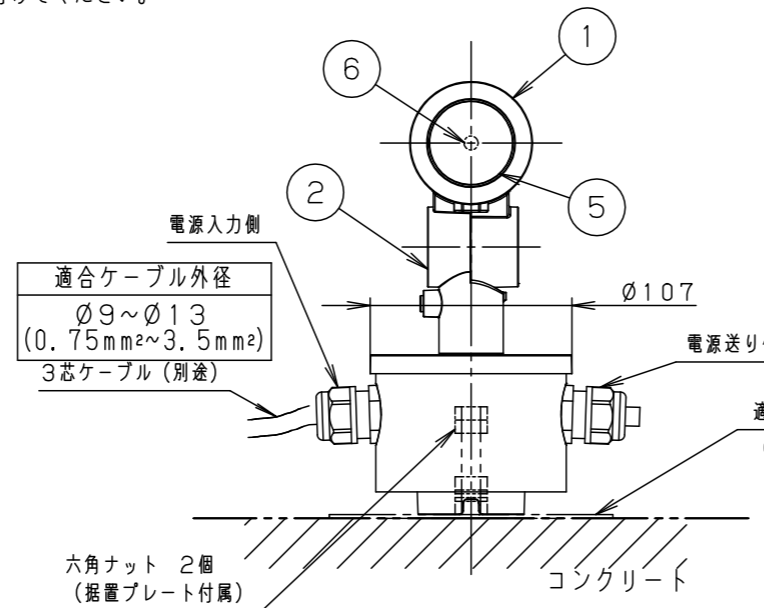

最大接続灯数（1回路当り）

弊社製配線器具	AC100V
リモコンブレーカCL型	20A
リモコン漏電ブレーカCLE型	20A
カンタッチブレーカBKF型	20A
カンタッチ漏電ブレーカBKFE型	20A
コンパクトブレーカ	20A
コンパクト漏電ブレーカ	20A
HBブレーカ	20A
小型漏電ブレーカ	20A

133台

【施工上のご注意】

- 錆びの発生に考慮してコンクリート・モルタル骨材中の塩分の値は0.3kg/m<sup>3</sup>以下としてください。
- 電源線（別途）とケーブル保護端末処理は必ず防水処理を行ってください。

受圧面積	
正面	0.017m <sup>2</sup>
側面	0.023m <sup>2</sup>
適合オプション（別売）	
YYY95060（スヌート）	適合据置プレート（別売）
YYY95061（スラッシュフード）	YYY36004
YYY95065（スプレッドレンズ）	適合スパイク（別売）
YYY95066（ディフューズレンズ）	YYY97173K

部番	部品名	材質・素材厚	備考
1	本体	アルミダイカスト	ミディアムグレーメタリック ポリエステル粉体塗装
2	アーム	アルミダイカスト	ミディアムグレーメタリック ポリエステル粉体塗装
3	フランジ	アルミダイカスト	ミディアムグレーメタリック ポリエステル粉体塗装
4	結線ボックス	アルミダイカスト	ミディアムグレーメタリック ポリエステル粉体塗装
5	パネル	高透過ガラス	内面薬品消し仕上
6	LED		
7	フィルター		