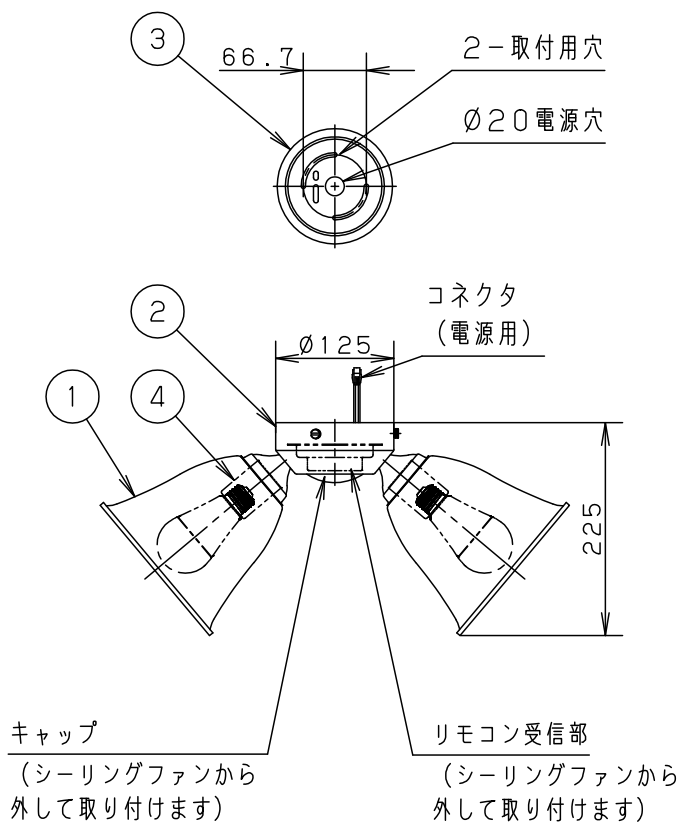

⚠ 注意：商品には耐用年限があります。詳細はCLX2021AAをご参照ください。

⚠ 安全に関するご注意

- 一般屋内用器具です。屋外や水気、湿気のある所では使用しないでください。絶縁不良による感電の原因となることがあります。
- 調光器と組み合わせて使用しないでください。火災の原因となる事があります。
- LEDを直視しないでください。目の痛みの原因となることがあります。

＜使用上のご注意＞

- この器具には白熱灯、電球形蛍光灯は使用できません。必ず適合ランプ（パナソニック製）をご使用ください。
- この器具の近くでは電子錠などに使用する光高周波方式のリモコンが動作しない場合がごくまれにありますので、ご注意ください。
- ほたるスイッチと接続する場合は器具1台につき、スイッチ3個までで、ご使用ください。（4個以上のほたるスイッチと接続すると、スイッチを切にしても器具が消灯しないことがあります。）
- LEDにはバラツキがあるため、同一品番商品でも商品ごとに発光色・明るさが異なる場合があります。
- シーリングファン専用器具です。単独での使用はできません。
- 適合シーリングファン：
 - <DCモータータイプ> SP7072、SP7077
 - <ACモータータイプ> SP7081、SP7091、SP7096
- セードの取付方法はホルダーナット方式です。
- 下面開放タイプ

明るさ：100形電球3灯器具相当						
定格電圧	入力電流	消費電力				
AC100V	0.645A	38.7W				
付属ランプ	LDA13L-G/Z100E/S/W 電球色 (2700K Ra84)					
W・数	12.9×3					
器具質量	2.0kg					
特記事項	2	フランジ	鋼板 (t1.2)	シルバーメタリック アクリル塗装	蘭田	川端
	1	セード	アクリル	乳白・一部つや消し		
部番	部品名	材質・素材厚	備考	パナソニック株式会社		