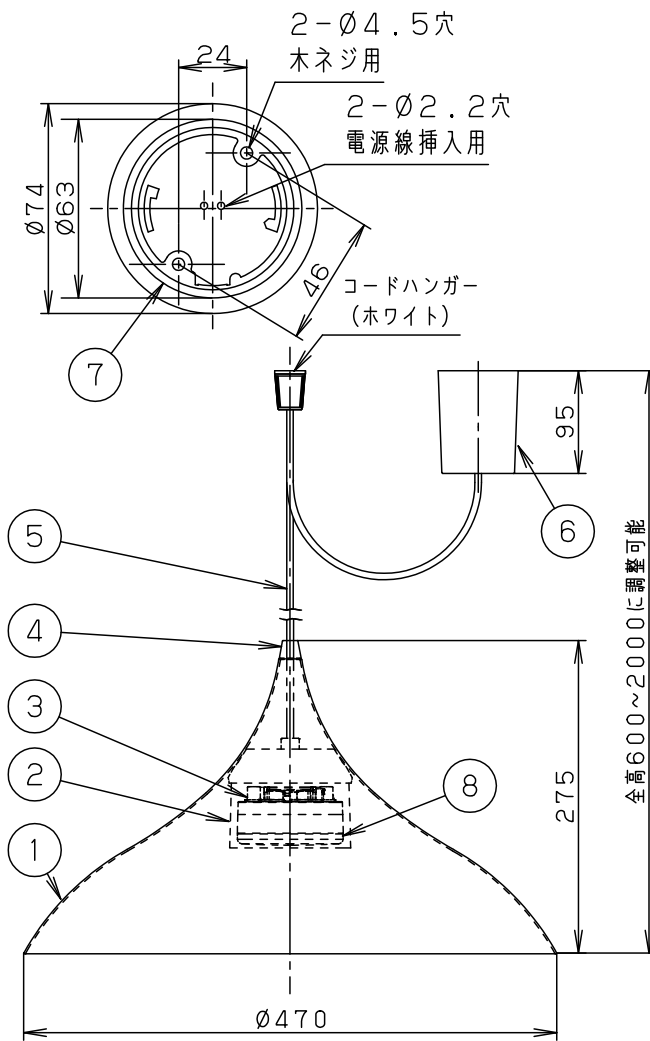

⚠ 注意：商品には耐用年限があります。詳細はCLX2021AAをご参照ください。

⚠ 安全に関するご注意

- 一般屋内用器具です。屋外や水気、湿気のある所では使用しないでください。絶縁不良による感電の原因となります。
- 天井面取付専用器具です。指定外取付は、落下の原因となります。

傾斜天井に取り付ける場合

- 55度を超える傾斜天井には取り付けしないでください。
- 必ずコードハンガーを使用してください。フックの開口部が上を向くように取り付けてください。
- 多灯設置する場合、風などにより器具どうしが当たらないよう器具の間隔をあけてください。
- 器具の揺れなどで壁に接触しないよう壁の近くに取り付けしないでください。
- LEDを直視しないでください。目の痛みの原因となることがあります。
- 調光器と組み合わせて使用しないでください。火災の原因となります。

- コードはフランジ内に収納できます。
- 下面開放タイプ

※<使用上のご注意><施工上のご注意>については、別紙XLGB1539CQ1-KG*をご参照ください。

				組合せ品名	本体品番	LEDフラットランプ品番	
定格電圧	光色	入力電流	消費電力	XLGB1539CQ1	LGB15487	LLD40003CQ1	
AC100V	電球色	0.15A	8.2W	8	LEDフラットランプ	光色切替 拡散タイプ	
	昼光色	0.15A	8.2W				
LED フラットランプ	電球色 (2700K Ra83) 昼光色 (6200K Ra83) 明るさ：100形電球1灯器具相当		7	丸型フル引掛シーリング		本図面は 2枚1組です。 1/2	
			6	フランジ	ホワイト		
器具光束	670lm (電球色)		5	ビニルキャップタイヤコード	外径φ6	品名 ペンダント XLGB1539CQ1	
	650lm (昼光色)		4	ブッシング	シリコン		ホワイト
器具質量	1.2kg		3	ソケット		□金GX53-1	
特記事項			2	カバー	ASA樹脂	今 川 端	
			1	セード	アルミ (t1.2)		パナソニック株式会社
			部番	部品名	材質・素材厚		

本図面は
2枚1組です。 2/2

	5				品名 ペンダント XLGB1539CQ1
	4				
	3				
特記事項	2				今 岡 川 端
	1				
		部番	部品名	材質・素材厚	備考