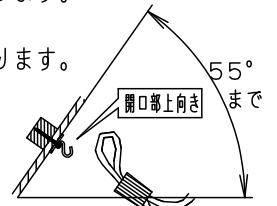

⚠ 注意：商品には耐用年限があります。詳細はCLX2021AAをご参照ください。

⚠ 安全に関するご注意

- 一般屋内用器具です。屋外や水気、湿気のある所では使用しないでください。絶縁不良による感電の原因となります。
- 天井面取付専用器具です。指定外取付は、落下の原因となります。

傾斜天井に取り付ける場合

- 55度を超える傾斜天井には取り付けしないでください。
- 必ずコードハンガーを使用してください。フックの開口部が上を向くように取り付けてください。
- 多灯設置する場合、風などにより器具どうしが当たらないよう器具の間隔をあけてください。
- 器具の揺れなどで壁に接触しないよう壁の近くに取り付けしないでください。
- LEDを直視しないでください。目の痛みの原因となることがあります。
- 調光器と組み合わせて使用しないでください。火災の原因となります。