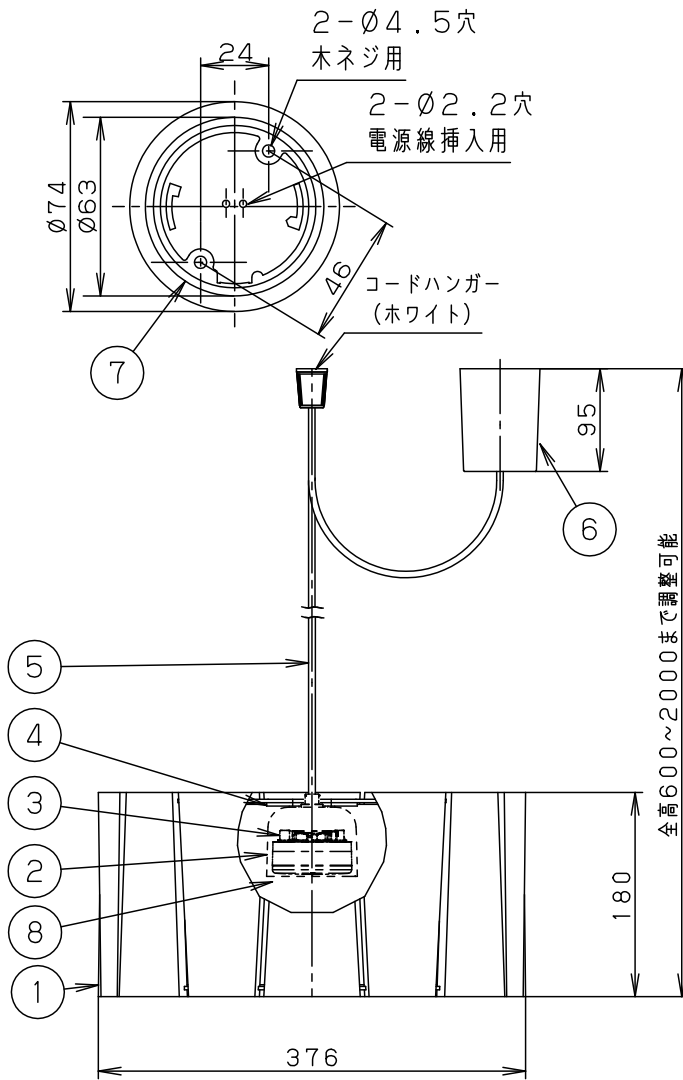

⚠ 注意：商品には耐用年限があります。詳細はCLX2021AAをご参照ください。

⚠ 安全に関するご注意

- 一般屋内用器具です。屋外や水気、湿気のある所では使用しないでください。セードの変形、絶縁不良による感電の原因となります。
- 天井面取付専用器具です。指定外取り付けは、落下の原因となります。

傾斜天井に取り付ける場合

- 55度を超える傾斜天井には取り付けしないでください。
- 必ずコードハンガーを使用してください。フックの開口部が上を向くように取り付けてください。
- 多灯設置する場合、風などにより器具どうしが当たらないよう器具の間隔をあけてください。
- 器具の揺れなどで壁に接触しないよう壁の近くに取り付けしないでください。
- LEDを直視しないでください。目の痛みの原因となることがあります。
- 調光器と組み合わせて使用しないでください。火災の原因となります。

- コードはフランジ内に収納できます。
- 下面開放タイプ
- 自然素材のため、木目、色味が多少異なります。
- 手造り品ですので模様が多少異なります。
- 天然木を使用していますので、年数とともに徐々に変色・劣化していきます。

※<使用上のご注意><施工上のご注意>については、別紙XLGB1545CQ1-KG\*をご参照ください。

				組合せ品名	本体品番	LEDフラットランプ品番	
定格電圧	光色	入力電流	消費電力	XLGB1545CQ1	LGB15309	LLD40003CQ1	
AC100V	電球色	0.15A	8.2W	8	LEDフラットランプ	光色切替 拡散タイプ	
	昼光色	0.15A	8.2W				
LED フラットランプ	電球色 (2700K Ra83) 昼光色 (6200K Ra83) 明るさ：100形電球1灯器具相当		7	丸型フル引掛シーリング		本図面は 2枚1組です。 1/2	
			6	フランジ	ホワイト		
器具光束	605lm (電球色)		5	ビニルキャブタイヤコード	外径φ6	品名 ペンダント XLGB1545CQ1	
	590lm (昼光色)		4	パッキン	シリコン		ナチュラル
器具質量	1.6kg		3	ソケット		□金GX53-1	
特記事項			2	カバー	ASA樹脂	ホワイト	秋山 山本
			1	セード	木製	クリア塗装	
				部番	部品名	材質・素材厚	備考