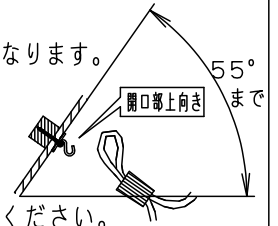

⚠ 注意：商品には耐用年限があります。詳細はCLX2021AAをご参照ください。

⚠ 安全に関するご注意

- 一般屋内用器具です。屋外や水気、湿気のある所では使用しないでください。セードの変形、絶縁不良による感電の原因となります。
- 天井面取付専用器具です。指定外取り付けは、落下の原因となります。

傾斜天井に取り付ける場合

- 55度を超える傾斜天井には取り付けしないでください。
- 必ずコードハンガーを使用してください。フックの開口部が上を向くように取り付けてください。
- 多灯設置する場合、風などにより器具どうしが当たらないよう器具の間隔をあけてください。
- 器具の揺れなどで壁に接触しないよう壁の近くに取り付けしないでください。
- LEDを直視しないでください。目の痛みの原因となることがあります。
- 調光器と組み合わせて使用しないでください。火災の原因となります。