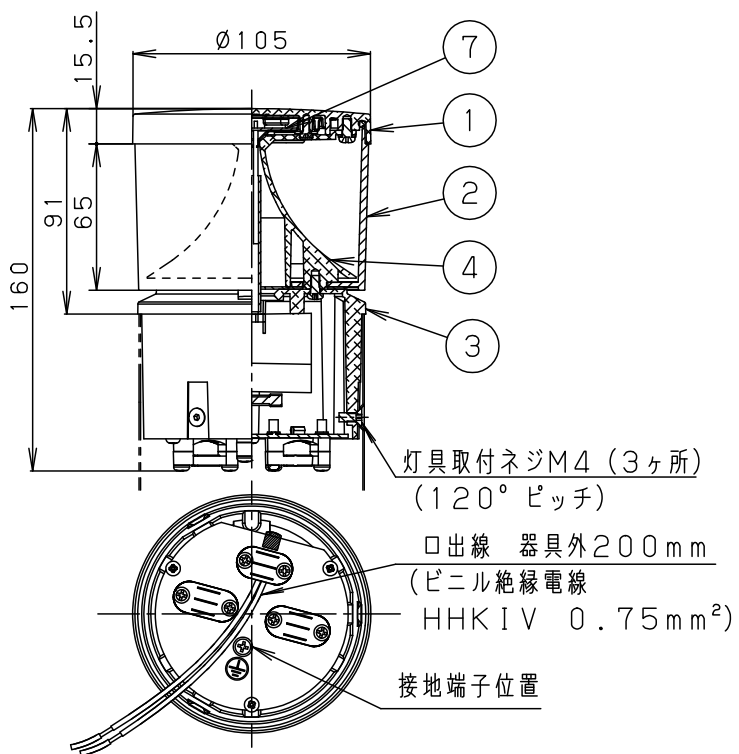

⚠ 注意：商品には耐用年限があります。詳細はCLX2021YAをご参照ください。

品名	品番			
	灯具	質量	ポール	質量
ローポールライトXYT2004NKLE1	NYT2004NLE1	0.9kg	NNY28700K	1.7kg

定格電圧	AC100V
周波数	50/60Hz共用
入力電流	0.078A
入力電力	6.7W

⚠ 安全に関するご注意

- 一般屋外用（防雨型）器具です。浴室など湿気の多い場所、くぼ地など冠水の恐れのある場所、振動のある場所、粉塵の多い場所、腐食性ガスの発生する場所、海岸隣接地帯または塩素を使用しているプールなどには設置しないでください。火災、感電、器具破損、不点、腐食によるポール折れの原因となります。
- 60m/s仕様です。建物の屋上、山稜、橋稜及び沿岸部等では使用しないでください。器具落下、転倒の原因となります。
- 水抜穴は絶対にふさがらないでください。絶縁不良による感電及び腐食によるポール折れの原因となります。
- ポール内には水がたまりやすいので十分な排水処理を行い、地中からの湿気を防止するために、ポール内へ川砂を地面より上部まで入れてください。絶縁不良による感電の原因となります。
- ポールは土壌のしっかりした所に設置してください。土質の柔らかい場所の場合は、コンクリート等で埋込部を固定してください。設置に不備があるとポール倒れの原因となります。

[使用上のご注意]

- 積雪地域でご使用の場合は、積雪期間、雪に埋もれないよう除雪してください。器具破損の原因となります。
- LEDが複数のため、照射した光に方向性（模様）がでます。ご了承ください。ポールおよび灯具の設置の際に、方向性を合わせる事をお奨めします。
- 電源線は3.5mm²以下をご使用ください。
- 日中点灯はしないでください。短寿命の原因となります。
- LEDにはバラツキがあるため、同一品番でも商品ごとに発光色、明るさが異なる場合があります。ご了承ください。
- 周囲温度は-5~35℃でご使用ください。

	7	LEDユニット			光源寿命：60000h
	6	ネカセ	亜鉛鋼板 (t1.2)	員数 2	保護等級：IP23 (灯具のみ)
器具光束	570lm	5	ポール	ステンレス鋼板 (t0.6)	品名 防雨型 ローポールライト XYT2004NKLE1
LED	昼白色 (5000K, Ra70)	4	反射板	アルミダイカスト	
器具質量	2.6kg	3	本体	アルミダイカスト	鶴 米 田 谷
特記事項		2	セード	ポリカーボネート	
		1	天板	アルミダイカスト	ミディアムグレイメタリック アクリル塗装
	部番	部品名	材質・素材厚	備考	パナソニック株式会社