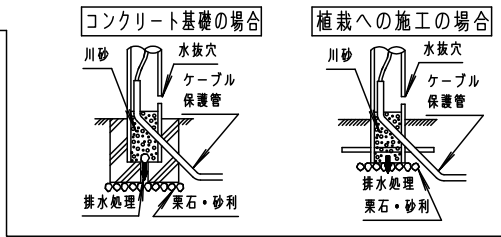

⚠ 注意：商品には耐用年限があります。詳細はCLX2021YAをご参照ください。

品名	品番			
	灯具	質量	ポール	質量
ローポールライトXYT2004NKLE1	NYT2004NLE1	0.9kg	NNY28700K	1.7kg

定格電圧	AC100V
周波数	50/60Hz共用
入力電流	0.078A
入力電力	6.7W

⚠ 安全に関するご注意

- 一般屋外用（防雨型）器具です。浴室など湿気の多い場所、くぼ地など冠水の恐れのある場所、振動のある場所、粉塵の多い場所、腐食性ガスの発生する場所、海岸隣接地帯または塩素を使用しているプールなどには設置しないでください。火災、感電、器具破損、不点、腐食によるポール折れの原因となります。
- 60m/s仕様です。建物の屋上、山稜、橋稜及び沿岸部等では使用しないでください。器具落下、転倒の原因となります。
- 水抜穴は絶対にふさがらないでください。絶縁不良による感電及び腐食によるポール折れの原因となります。
- ポール内には水がたまりやすいので十分な排水処理を行い、地中からの湿気を防止するために、ポール内へ川砂を地面より上部まで入れてください。絶縁不良による感電の原因となります。
- ポールは土壌のしっかりした所に設置してください。土質の柔らかい場所の場合は、コンクリート等で埋込部を固定してください。設置に不備があるとポール倒れの原因となります。

[使用上のご注意]

- 積雪地域でご使用の場合は、積雪期間、雪に埋もれないよう除雪してください。器具破損の原因となります。
- LEDが複数のため、照射した光に方向性（模様）がでます。ご了承ください。ポールおよび灯具の設置の際に、方向性を合わせる事をお奨めします。
- 電源線は3.5mm²以下をご使用ください。
- 日中点灯はしないでください。短寿命の原因となります。
- LEDにはバラツキがあるため、同一品番でも商品ごとに発光色、明るさが異なる場合があります。ご了承ください。
- 周囲温度は-5~35℃でご使用ください。