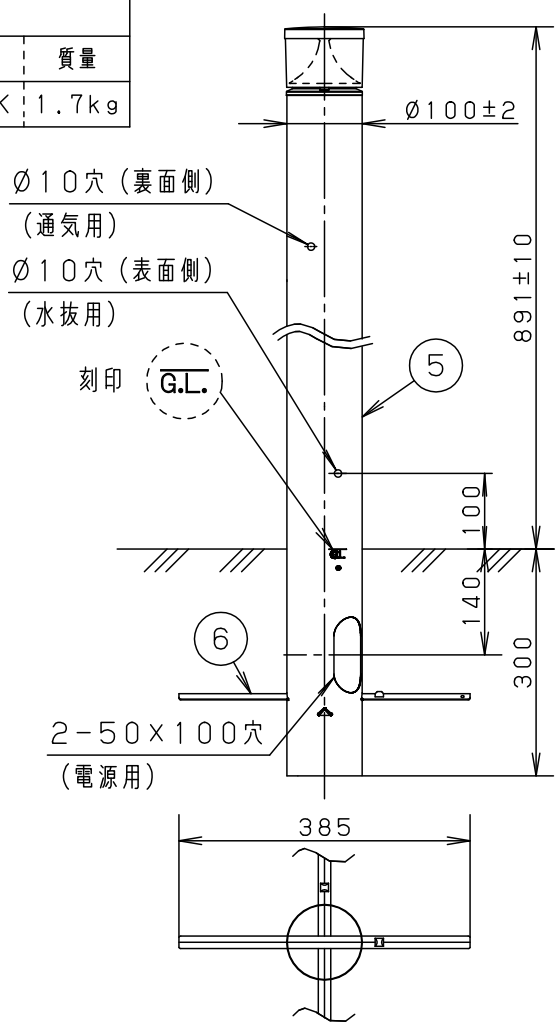

⚠ 注意：商品には耐用年限があります。詳細はCLX2021YAをご参照ください。

品名	品番			
	灯具	質量	ポール	質量
ローポールライトXYT2004NKLE1	NYT2004NLE1	0.9kg	NNY28700K	1.7kg

定格電圧	AC100V
周波数	50/60Hz共用
入力電流	0.078A
入力電力	6.7W

⚠ 安全に関するご注意

- 一般屋外用（防雨型）器具です。浴室など湿気の多い場所、くぼ地など冠水の恐れのある場所、振動のある場所、粉塵の多い場所、腐食性ガスの発生する場所、海岸隣接地帯または塩素を使用しているプールなどには設置しないでください。火災、感電、器具破損、不点、腐食によるポール折れの原因となります。
- 60m/s仕様です。建物の屋上、山稜、橋稜及び沿岸部等では使用しないでください。器具落下、転倒の原因となります。
- 水抜穴は絶対にふさがらないでください。絶縁不良による感電及び腐食によるポール折れの原因となります。
- ポール内には水がたまりやすいので十分な排水処理を行い、地中からの湿気を防止するために、ポール内へ川砂を地面より上部まで入れてください。絶縁不良による感電の原因となります。
- ポールは土壌のしっかりした所に設置してください。土質の柔らかい場所の場合は、コンクリート等で埋込部を固定してください。設置に不備があるとポール倒れの原因となります。

[使用上のご注意]

- 積雪地域でご使用の場合は、積雪期間、雪に埋もれないよう除雪してください。器具破損の原因となります。
- LEDが複数のため、照射した光に方向性（模様）がでます。ご了承ください。ポールおよび灯具の設置の際に、方向性を合わせる事をお奨めします。
- 電源線は3.5mm²以下をご使用ください。
- 日中点灯はしないでください。短寿命の原因となります。
- LEDにはバラツキがあるため、同一品番でも商品ごとに発光色、明るさが異なる場合があります。ご了承ください。
- 周囲温度は-5~35℃でご使用ください。

	7	LEDユニット			光源寿命：60000h
	6	ネカセ	亜鉛鋼板 (t1.2)	員数 2	保護等級：IP23 (灯具のみ)
器具光束	570lm	5	ポール	ステンレス鋼板 (t0.6)	品名 防雨型 ローポールライト XYT2004NKLE1
LED	昼白色 (5000K, Ra70)	4	反射板	アルミダイカスト	
器具質量	2.6kg	3	本体	アルミダイカスト	鶴 米 田 谷
特記事項		2	セード	ポリカーボネート	
		1	天板	アルミダイカスト	ミディアムグレイメタリック アクリル塗装
	部番	部品名	材質・素材厚	備考	パナソニック株式会社