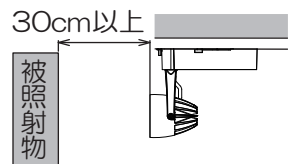

- 配線ダクトの設置又は交換が必要です。配線ダクトの設置・交換には資格が必要です。販売店・電気工事店に依頼してください。

- 天井取付専用器具です。下図のような場所に取り付けると器具の火災・感電・落下の原因となります。