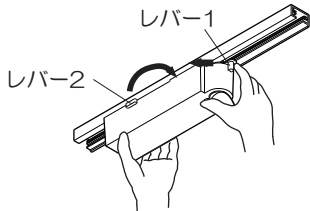

各部のなまえと取付方法 (つづき)

2. 照射方向を調整する

- ・ 灯具を持って右図の範囲で調整してください。
- ・ ボックスにガタツキがないことを確認してください。

注意 不備がありますと落下の原因となります。

- ・ 調整範囲以上に無理に回転させないでください。

注意 不備がありますと落下の原因となります。

- ・ 灯具の保持力が低下した場合は、灯具調整穴に六角レンチを差し込みネジを締め保持力を調整してください。
  締付トルク：0.5～0.7N・m

注) ネジをゆるめ過ぎないでください。
灯具の調整ができなくなります。

1. **取りはずし方**
- ①レバー1を左に90°回転させる
  - ②レバー2を右に90°回転させる
- 注) 両手で行ってください。

注意 不備がありますと落下によるケガ及び破損の原因となります。