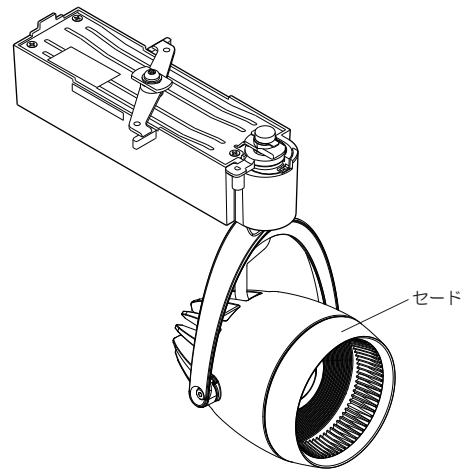

■LED照明器具の光束維持時間は、40,000時間（光束維持率70%）です。

各部のなまえと取付方法

透過セードタイプ

1. 器具を配線ダクトに取りつける

- ①器具の質量は約1.2kgです。
透過セードタイプは約1.3kgです。
 - ・施工前にレバーが右図の位置になるようにレバーを回転させてください。
- ②ボックスを配線ダクトに押し当てながらレバー-2を左側に90°回転させる
 - ・レバー-2のツマミ部がボックス側面に沿うまで確実に回っていることを確認してください。その際に『取付け』の文字がかかっていることを確認してください。
 - ・ボックスがダクトに確実にとりついていることを確認してください。