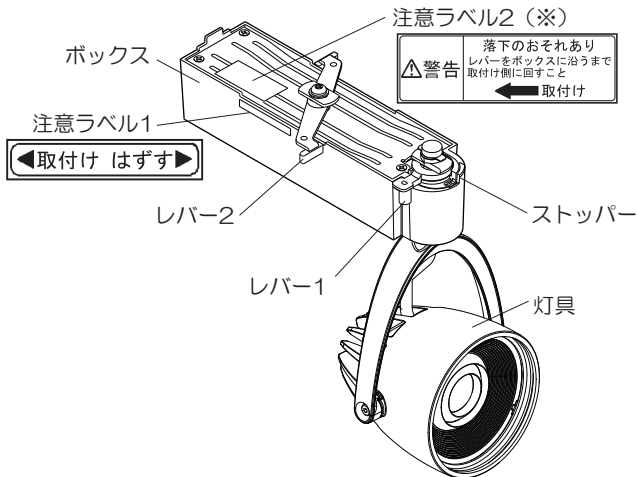

⚠ 注意

- ●お手入れの際は必ず電源を切って行う。感電・やけどの原因となります。
- ●一般屋内用器具です。直射日光の当たる場所、湿気の多い場所、振動のある場所、雨の吹き込みを受ける場所、粉じんの発生する場所、腐食性ガスの発生する場所では使用しない。火災・感電・落下・サビの原因となります。
- ●周囲温度は、5~35℃で使用する。指定外の周囲温度で使用すると、火災または耐用年限が短くなる原因となります。
- ●ライトコントロール等の調光器との併用はしない。火災の原因となります。
- ●器具の下に温度の高くなる物（ストーブ・ガスレンジ等）や、湿気を発生させる物を置かない。火災の原因となります。
- ●器具に無理な力を加えない。落下の原因となります。
- ●照射距離が近い時や照射面によって、光ムラが気になる場合があります。ご了承ください。
- ●LEDを直視しない。目の痛みの原因になることがあります。
- ●照明器具には耐用年限があります。設置して10年（※1）経つと、外観に異常が無くても内部の劣化は進行しています。点検・交換してください。※1：使用条件は周囲温度30℃、1日10時間点灯です。
  - ・LED光源は光束維持時間が来ても、暗くなりますが点灯し続けます。点灯できるからといって継続して使用が可能というわけではありません。
  - ・周囲温度が高い場合・点灯時間が長い場合など耐用年限が短くなります。
  - ・1年に1回は「安全チェックシート」に基づき自主点検してください。3年に1回は工事店等の専門家による点検をお受けください。点検せずに長期間使い続けるとまれに感電・火災などに至る場合があります。
  - ・点検を行っていても、耐用の限度を超えて使用すると、火災・感電・落下に至る場合があります。
- ●彩光色・専用光色タイプは生鮮食品照射用です。壁面などへ照射した場合、器具ごとの発光色バラツキが目立つことがあります。
- ●100V配線ダクト、アース付配線ダクトの取付用木ネジの位置には取りつけてできません。

■LED照明器具の光束維持時間は、40,000時間（光束維持率70%）です。

各部のなまえと取付方法