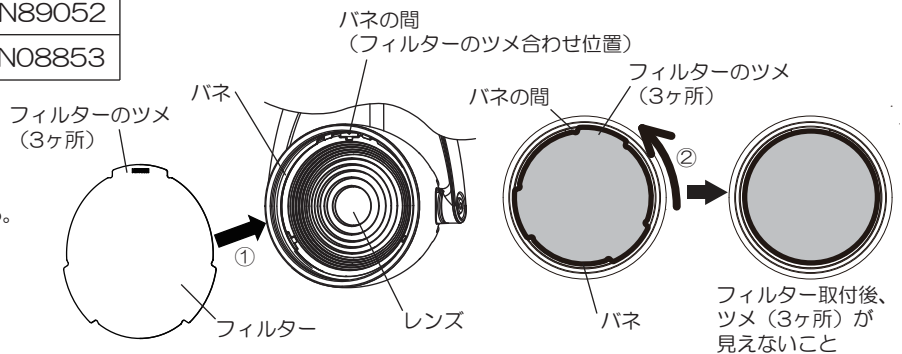

- ・ 調整範囲以上に無理に回転させないでください。

注意 不備がありますと落下の原因となります。

- ・ 灯具の保持力が低下した場合は、灯具調整穴に六角レンチを差し込みネジを締め保持力を調整してください。
締付トルク：0.5～0.7N・m

注) ネジをゆるめ過ぎないでください。
灯具の調整ができなくなります。

- 取りはずし方**
- ①レバー1を左に90°回転させる
 - ②レバー2を右に90°回転させる
- 注) 両手で行ってください。

注意 不備がありますと落下によるケガ及び破損の原因となります。

オプション (別売) について

適合オプション (透過セードタイプは取付不可)

商品仕様	ディフュージョン フィルター	スプレッド フィルター
一般色	NNN89051	NNN89052
高演色・彩光色・専用光色	NSN08852	NSN08853

- ・ 器具を配線ダクトに取り付ける前にフィルターを取り付けてください。(2枚を重ねての使用はできません。)

- ①品番印字を読み取ることが出来る面を手前にし、バネの間にフィルターのツメ (1ヶ所) を合わせる。
- ②バネとレンズのスキマに入るように、矢印の方向にフィルターを回転させて、ツメ3点をバネの下に確実に挿入してください。不備がありますと、落下の原因となります。

スプレッドフィルター使用時のご注意

配光を調整した場合や振動により、フィルターがずれて光の広がりが変わる場合があります。その場合は、フィルターの方向を再調整してください。