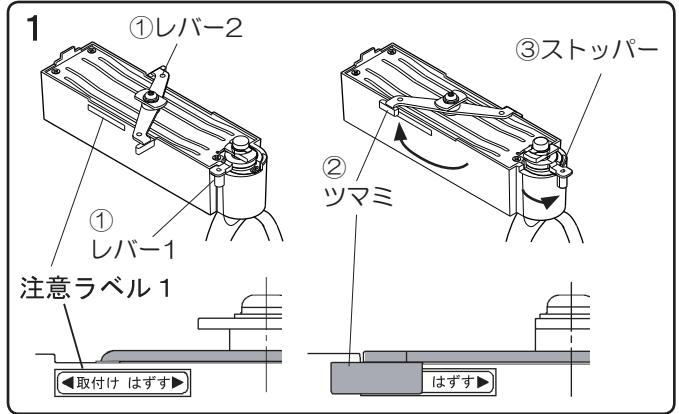

各部のなまえと取付方法 (つづき)

2. 照射方向を調整する

- ・ 灯具を持って右図の範囲で調整してください。
- ・ ボックスにガタツキがないことを確認してください。

注意 不備がありますと落下の原因となります。

- ・ 調整範囲以上に無理に回転させないでください。

注意 不備がありますと落下の原因となります。

- ・ 灯具の保持力が低下した場合は、灯具調整穴に六角レンチを差し込みネジを締め保持力を調整してください。
  締付トルク：0.5～0.7N・m

注) ネジをゆるめ過ぎないでください。
灯具の調整ができなくなります。

1. **取りはずし方**
- ①レバー1を左に90°回転させる
  - ②レバー2を右に90°回転させる
- 注) 両手で行ってください。

注意 不備がありますと落下によるケガ及び破損の原因となります。