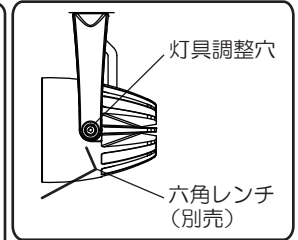

各部のなまえと取付方法 (つづき)

2. 照射方向を調整する

- ・ 灯具を持って右図の範囲で調整してください。
- ・ ボックスにガタツキがないことを確認してください。

注意 不備がありますと落下の原因となります。

- ・ 調整範囲以上に無理に回転させないでください。

注意 不備がありますと落下の原因となります。

- ・ 灯具の保持力が低下した場合は、灯具調整穴に六角レンチを差し込みネジを締め保持力を調整してください。
  締付トルク：0.5～0.7N・m

注) ネジをゆるめ過ぎないでください。
灯具の調整ができなくなります。

1. **取りはずし方**
- ①レバー1を左に90°回転させる
  - ②レバー2を右に90°回転させる
- 注) 両手で行ってください。

注意 不備がありますと落下によるケガ及び破損の原因となります。