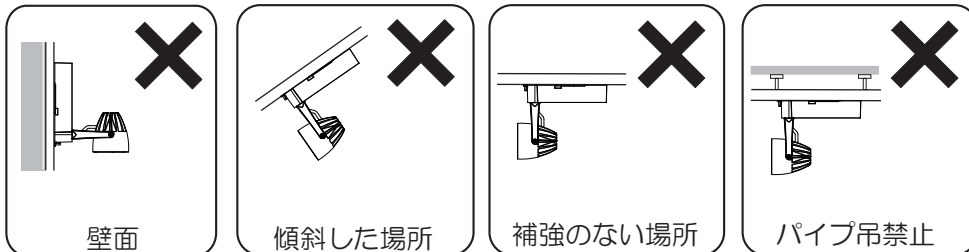

工事店様へ、この説明書は保守のためお客様へ必ずお渡しください。

取扱説明

お客様へ、この説明書は必ず保管してください。

ご使用前にこの取扱説明書を必ずお読みのうえ、正しくお使いください。

安全に関するご注意

⚠ 警告

- 施工は取扱説明書に従い確実に行う。施工に不備があると、火災・感電・落下の原因となります。

- 配線ダクトの設置又は交換が必要です。配線ダクトの設置・交換には資格が必要です。販売店・電気工事店に依頼してください。

- 天井取付専用器具です。下図のような場所に取り付けると器具の火災・感電・落下の原因となります。

- 器具と被照射面の距離は、30cm以上離す。被照射物の火災・変色の原因となります。
- 器具の改造および構成部品（LED）の交換はしない。火災・感電・落下の原因となります。
- 異常を感じたら速やかに電源を切り、販売店・電気工事店に相談する。火災・感電の原因となります。
- 必ず表示された定格電圧±6%の電源電圧で使用する。
指定外の電源電圧で使用すると、火災・感電の原因となります。
- 布や紙など燃えやすいもので覆ったり、かぶせたりしない。火災の原因となります。