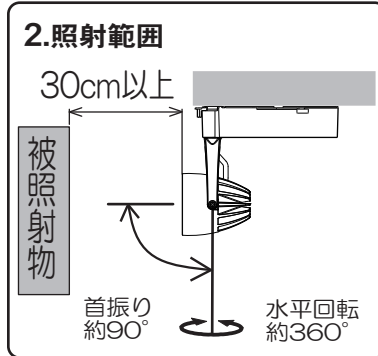

各部のなまえと取付方法 (つづき)

2. 照射方向を調整する

- ・ 灯具を持って右図の範囲で調整してください。
- ・ ボックスにガタツキがないことを確認してください。

注意 不備がありますと落下の原因となります。

- ・ 調整範囲以上に無理に回転させないでください。

注意 不備がありますと落下の原因となります。

- ・ 灯具の保持力が低下した場合は、灯具調整穴に六角レンチを差し込みネジを締め保持力を調整してください。
  締付トルク：0.5～0.7N・m

注) ネジをゆるめ過ぎないでください。
灯具の調整ができなくなります。

1. **取りはずし方**
- ①レバー1を左に90°回転させる
  - ②レバー2を右に90°回転させる
- 注) 両手で行ってください。

注意 不備がありますと落下によるケガ及び破損の原因となります。