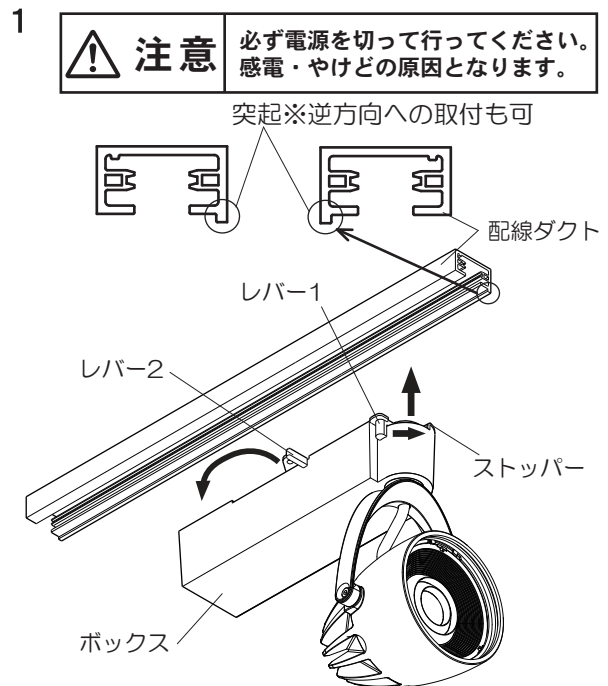

1. 器具を配線ダクトに取りつける

- ①器具の質量は約1.2kgです。
  透過セードタイプは約1.3kgです。
  - ・施工前にレバーが右図の位置になるようにレバーを回転させてください。
- ②ボックスを配線ダクトに押し当てながらレバー-2を左側に90°回転させる
  - ・レバー-2のツマミ部がボックス側面に沿うまで確実に回っていることを確認してください。その際に『取付け』の文字がかかっていることを確認してください。
  - ・ボックスがダクトに確実にとりついていることを確認してください。

⚠ 注意 不備がありますと火災・落下の原因となります。

- ③レバー-1を右に90°回転させる
  - ・レバー-1がストッパーに当たるまで確実に回っていることを確認してください。

⚠ 注意 不備がありますと火災・落下の原因となります。