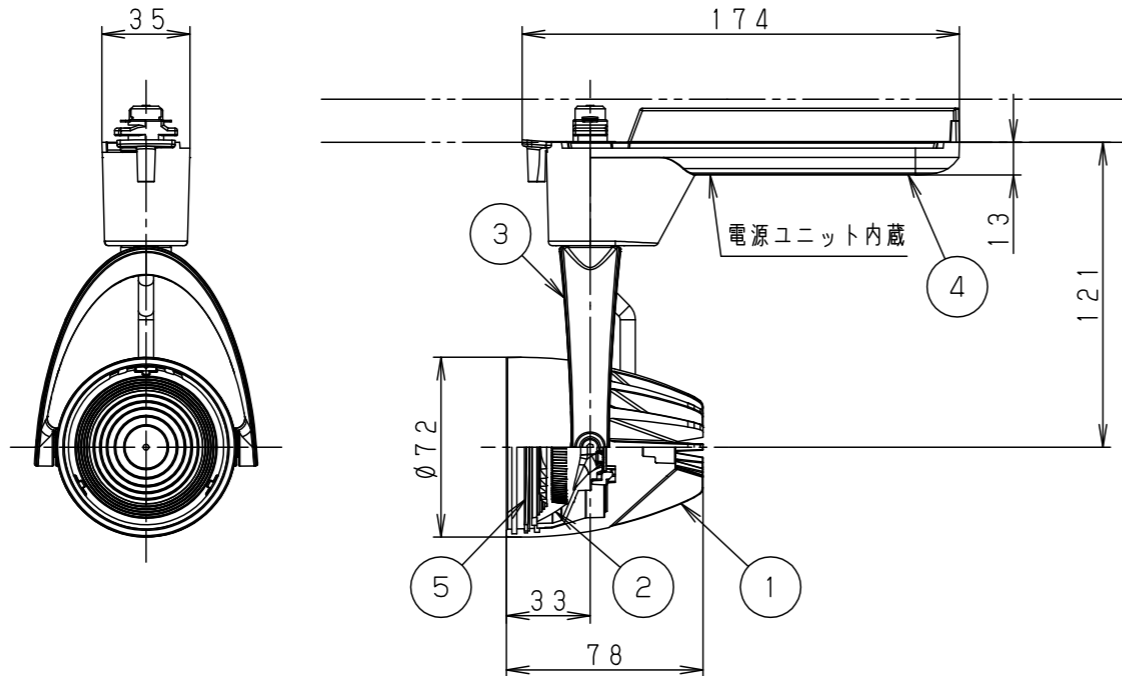

(使用上のご注意)

- 調光器と組み合わせて使用しないでください。
- スポットベース (DH0214, DH0224) には取り付けできません。
- 100V配線ダクト、アース付配線ダクトの取付用木ネジの位置には取り付けできません。
- LEDにはバラツキがあるため、同一品番でも商品ごとに発光色、明るさが異なる場合があります。予めご了承ください。
- 照射距離が近い時や照射面によって、光ムラが気になる場合があります。予めご了承ください。
- 突入電流は1.1Aです。接続するスイッチの容量を確認の上、配線してください。

照射角度

適合オプション (別売)	
品名	品番
ディフュージョンフィルター	NSN08850
スプレッドフィルター	NSN08851

※各種フィルターの併用はできません。

定格電圧	入力電流	消費電力
AC100V	0.124A	6.9W
ブラック マンセル N1		
器具光束	880lm	
LED	白色 (4000K Ra85)	
配光	狭角タイプ (12°)	
器具質量	0.5kg	

特記事項		
5	固定バネ	SWB (t1.2) ブラックつや消し
4	電源ボックス	PBT樹脂 ブラックつや消し
3	アーム	アルミダイカスト ブラックアつや消し ポリエステル粉体塗装
2	レンズ	アクリル 透明
1	本体	アルミダイカスト ブラックアつや消し ポリエステル粉体塗装