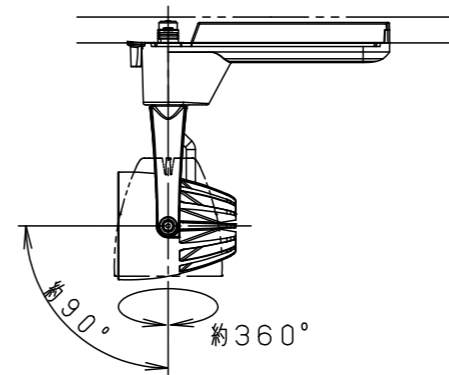

(使用上のご注意)

- 調光器と組み合わせて使用しないでください。
- スポットベース (DH0214, DH0224) には取り付けできません。
- 100V配線ダクト、アース付配線ダクトの取付用木ネジの位置には取り付けできません。
- LEDにはバラツキがあるため、同一品番でも商品ごとに発光色、明るさが異なる場合があります。予めご了承ください。
- 照射距離が近い時や照射面によって、光ムラが気になる場合があります。予めご了承ください。
- 突入電流は1.1Aです。接続するスイッチの容量を確認の上、配線してください。

照射角度

適合オプション (別売)	
品名	品番
ディフュージョンフィルター	NSN08850
スプレッドフィルター	NSN08851

※各種フィルターの併用はできません。

定格電圧	入力電流	消費電力
AC100V	0.124A	6.9W
ブラック マンセル N1		
器具光束	880lm	
LED	白色 (4000K Ra85)	
配光	狭角タイプ (12°)	
器具質量	0.5kg	

特記事項		
5	固定バネ	SWB (t1.2) ブラックつや消し
4	電源ボックス	PBT樹脂 ブラックつや消し
3	アーム	アルミダイカスト ブラックアつや消し ポリエステル粉体塗装
2	レンズ	アクリル 透明
1	本体	アルミダイカスト ブラックアつや消し ポリエステル粉体塗装