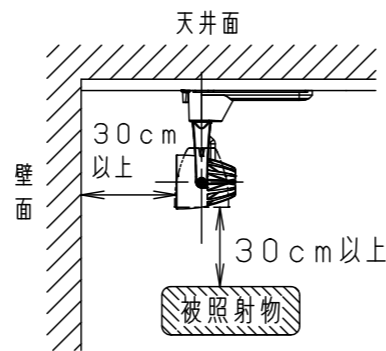

(使用上のご注意)

- 調光器と組み合わせて使用しないでください。
- スポットベース (DH0214, DH0224) には取り付けできません。
- 100V配線ダクト、アース付配線ダクトの取付用木ネジの位置には取り付けできません。
- LEDにはバラツキがあるため、同一品番でも商品ごとに発光色、明るさが異なる場合があります。予めご了承ください。
- 照射距離が近い時や照射面によって、光ムラが気になる場合があります。予めご了承ください。
- 突入電流は1.1Aです。接続するスイッチの容量を確認の上、配線してください。

照射角度

適合オプション (別売)	
品名	品番
ディフュージョンフィルター	NSN08850
スプレッドフィルター	NSN08851

※各種フィルターの併用はできません。

定格電圧	入力電流	消費電力
AC100V	0.124A	6.9W
ブラック マンセル N1		
器具光束	880lm	
LED	白色 (4000K Ra85)	
配光	狭角タイプ (12°)	
器具質量	0.5kg	

特記事項		
5	固定バネ	SWB (t1.2) ブラックつや消し
4	電源ボックス	PBT樹脂 ブラックつや消し
3	アーム	アルミダイカスト ブラックアつや消し ポリエステル粉体塗装
2	レンズ	アクリル 透明
1	本体	アルミダイカスト ブラックアつや消し ポリエステル粉体塗装