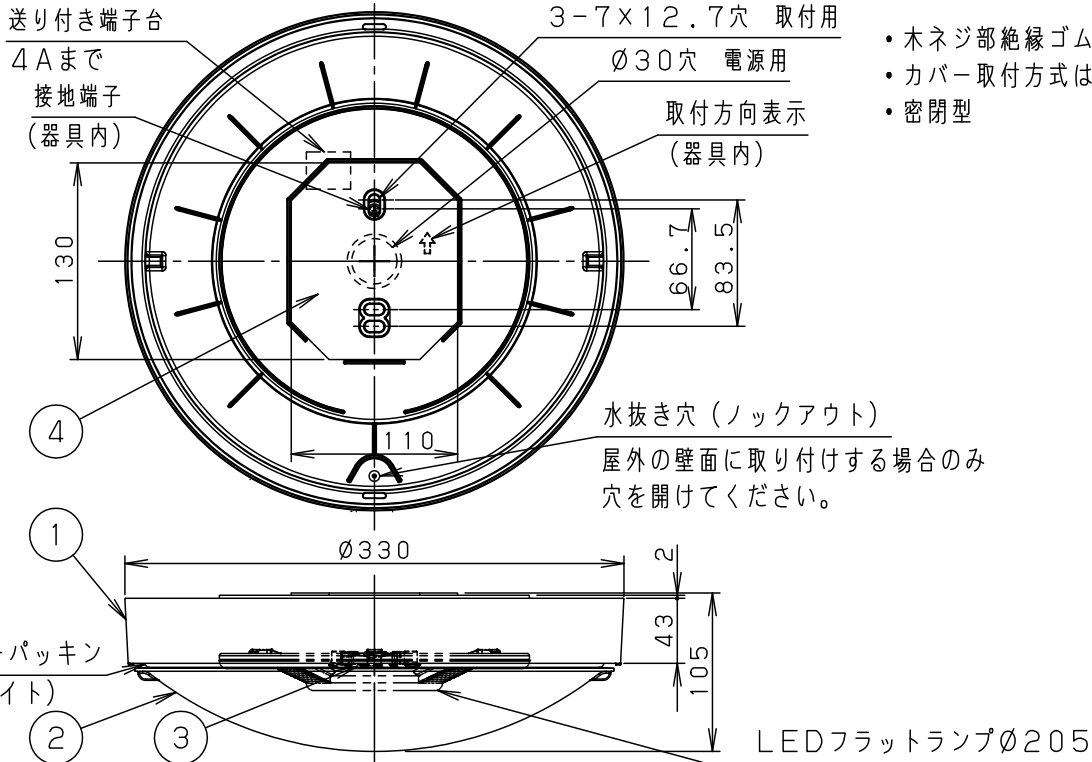

⚠ 注意：商品には耐用年限があります。詳細はCLX2021AAをご参照ください。

グリーン購入法適合

- ・木ネジ部絶縁ゴム付
- ・カバー取付方式はネジ込み方式です
- ・密閉型

⚠ 安全に関するご注意

- ・一般住宅用防湿、防雨型器具です。業務用浴場には使用しないでください。指定外取付は絶縁不良により感電の原因となります。サウナなどの高温になる場所では使用しないでください。過熱による火災の原因となります。
- ・壁面、天井面取付兼用器具です。傾斜天井、壁面に取り付ける場合は、取付方向表示に従って取り付けてください。指定外取付は落下、感電、火災の原因となります。
- ・取付面よりも大きな壁面に取り付けてください。
- ・調光器と組み合わせて使用しないでください。火災の原因となります。
- ・LEDを直視しないでください。目の痛みの原因となることがあります。
- ・取付面と取付パッキンのスキマをパッキン外周部までシール剤を塗ってください。また、背面より水のかかる場所へ設置しないでください。指定外取付は絶縁不良による感電の原因となります。

<施工上のご注意>

- ・ほたるスイッチと接続する場合は1回路につき、スイッチ3個までで、ご使用ください。4個以上のほたるスイッチと接続すると、スイッチを切にしても器具が消灯しないことがあります。
- ・壁スイッチ1個につき、器具8台まででご使用ください。
- ・かってにスイッチなどの高機能スイッチを使用する場合は、起動方式CF1に適合した当社製スイッチを使用し、接続台数、接続方法はスイッチの取扱説明書に従ってください。