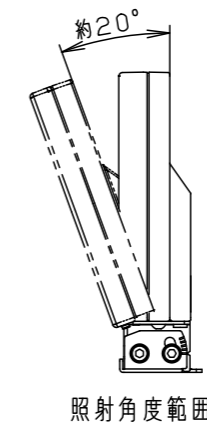

⚠ 注意：商品には耐用年限があります。詳細はCLX2021BAをご参照ください。

⚠ 安全に関するご注意

- ●一般屋外用（防雨型）器具です。振動や衝撃の多い場所、車道沿いなど跳ね石のおそれのある場所、腐食性ガス・粉じんの影響を受ける場所、海岸隣接地、浴室など湿気が多い場所、塩素を使用する屋内プール等では使用しないでください。感電、火災の原因となります。
- ●冠水する恐れのある場所では使用しないでください。感電の原因となります。
- ●耐風速60m/s仕様です。適用条件以外では使用しないでください。器具の落下の原因となります。
- ●周囲温度は、-10℃～35℃で使用してください。又、施工時の一時的な点灯確認以外は日中点灯はしないでください。火災・LEDの光束維持時間が短くなる原因となります。
- ●据置き取付専用器具です。壁面、逆さ取り付けはしないでください。浸水による、感電・火災の原因となります。
- ●草や木等で器具が覆われるような場所では使用しないでください。火災の原因となります。
- ●草や木の近くに器具を設置する場合は、除草剤や肥料がかからないようにしてください。万が一、器具に除草剤や肥料がかかってしまった場合、水で洗い流してください。除草剤や肥料により器具が腐食し、浸水による感電・不点灯の原因となります。
- ●埋込ボックスのGL表示ラベルより深く土中に埋めないでください。除草剤や肥料により器具が腐食し、浸水による感電・不点灯の原因となります。

施工上のご注意]

- ●この器具が土に埋まらないようにしてください。
- ●キャプタイヤケーブルは、傷つけたり、熱器具に近付いたり、無理に曲げたり、ねじったり、引っ張ったり、束ねたり、ステーブルなどで固定したり、地中等に埋めないでください。
- ●必ず組み合わせる適合埋込ボックスの承認図もあわせてご確認ください。
- ●器具が点検・交換できない場所には設置しないでください。点検できる設置場所（納め方）であることを確認した上で設置計画をしてください。
- ●施工作业を十分に考慮して造営材と器具とのスペースを確保して設置ください。密閉された空間では使用しないでください。発煙・発火及び器具の耐用年限が短くなる原因となります。

使用上のご注意]

- ●調光器と組み合わせて使用しないでください。
- ●LEDにはバラツキがある為、同一品番、シリーズ品番で発光色、明るさが異なる場合があります。あらかじめご了承ください。
- ●点灯時、発光面に輝度の高い点がありますが異常ではありません。
- ●パネルには、微細な製法跡が見える場合がありますが、異常ではありません。

適合フード（別売）	YYY95020
適合埋込ボックス（別売）	YYY90170
受圧面積	
正面	0.027m²
側面	0.007m²

部番	部品名	材質・素材厚	備考
1	灯具カバーA	アルミダイカスト	ミディウムグレーメタリック アクリル塗装
2	灯具カバーB	アルミダイカスト	ミディウムグレーメタリック アクリル塗装
3	パネル	アクリル	透明
4	LEDユニット		白色
5	支持板	鋼板 (t3.2) Zn-Al系合金メッキ	ミディウムグレーメタリック アクリル塗装
6	アーム	鋼板 (t3.2) Zn-Al系合金メッキ	ミディウムグレーメタリック アクリル塗装

定格電圧	: AC100V
周波数	: 50/60Hz 共用
入力電流	: 0.13A
消費電力	: 12.2W
器具光束	: 520lm
LED	: 白色 (4000K・Ra83)
光束維持時間	: 40000h
器具質量	: 1.2kg
保護等級	: IP23

二重絶縁型

特記事項 :

SmartArchi

品番	: YYY83152LE1
図番	: YYY83152-K1
尺度	: 1:4
作成	平 平 茅 井 岡 原

パナソニック株式会社

単位mm (A3) ( )