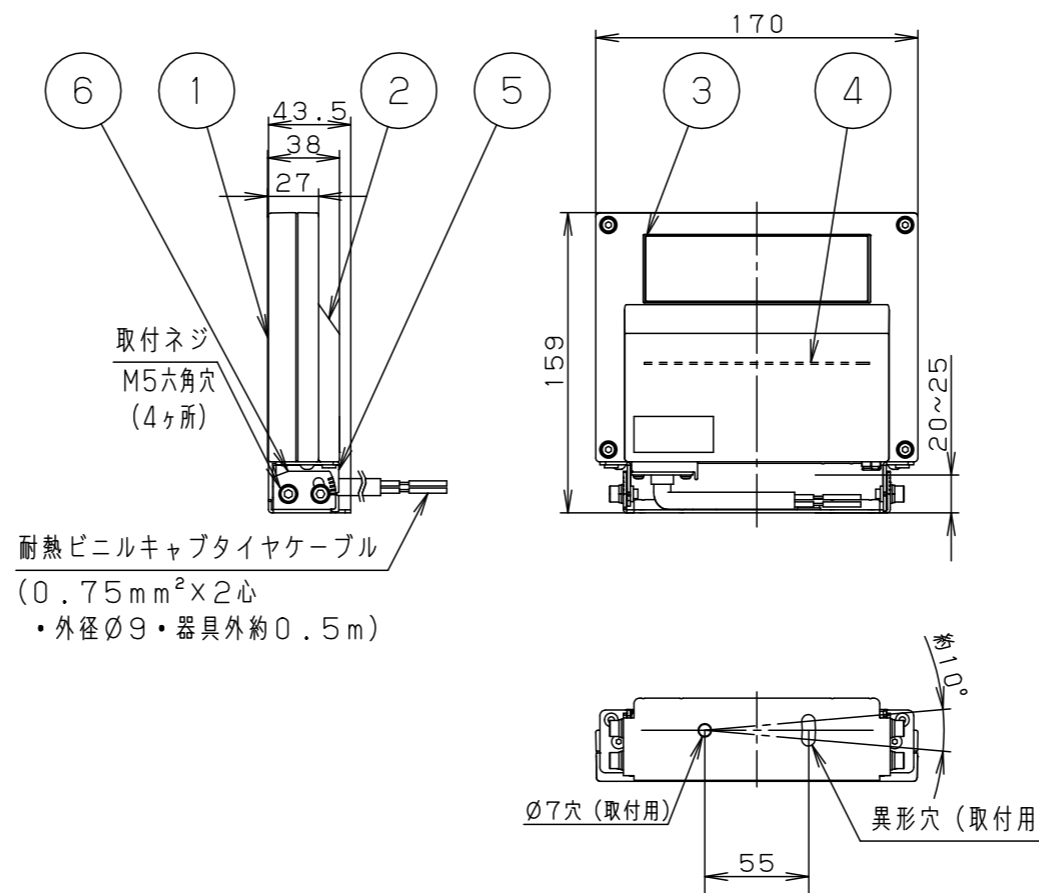

使用上のご注意]

- 調光器と組み合わせて使用しないでください。
- LEDにはバラツキがある為、同一品番、シリーズ品番で発光色、明るさが異なる場合があります。あらかじめご了承ください。
- 点灯時、発光面に輝度の高い点がありますが異常ではありません。
- パネルには、微細な製法跡が見える場合がありますが、異常ではありません。

適合フード（別売）	YYY95020
適合埋込ボックス（別売）	YYY90170
受圧面積	
正面	0.027m ²
側面	0.007m ²