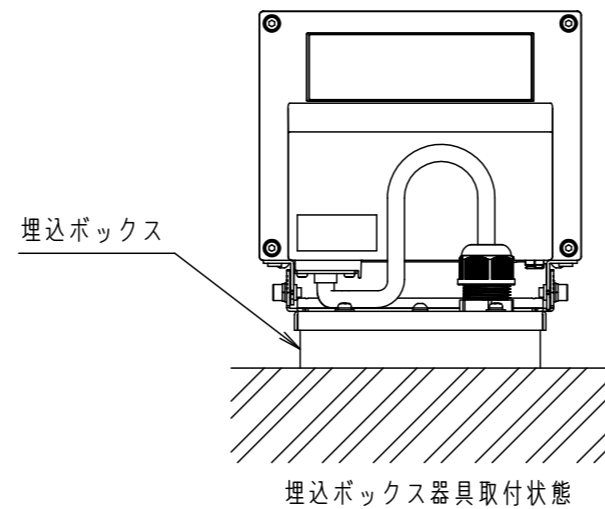

⚠ 注意：商品には耐用年限があります。詳細はCLX2021BAをご参照ください。

⚠ 安全に関するご注意

- ●一般屋外用（防雨型）器具です。振動や衝撃の多い場所、車道沿いなど跳ね石のおそれのある場所、腐食性ガス・粉じんの影響を受ける場所、海岸隣接地、浴室など湿気が多い場所、塩素を使用する屋内プール等では使用しないでください。感電、火災の原因となります。
- ●冠水する恐れのある場所では使用しないでください。感電の原因となります。
- ●耐風速60m/s仕様です。適用条件以外では使用しないでください。器具の落下の原因となります。
- ●周囲温度は、-10℃～35℃で使用してください。又、施工時の一時的な点灯確認以外は日中点灯はしないでください。火災・LEDの光束維持時間が短くなる原因となります。
- ●据置き取付専用器具です。壁面、逆さ取り付けはしないでください。浸水による、感電・火災の原因となります。
- ●草や木等で器具が覆われるような場所では使用しないでください。火災の原因となります。
- ●草や木の近くに器具を設置する場合は、除草剤や肥料がかからないようにしてください。万が一、器具に除草剤や肥料がかかってしまった場合、水で洗い流してください。除草剤や肥料により器具が腐食し、浸水による感電・不点灯の原因となります。
- ●埋込ボックスのGL表示ラベルより深く土中に埋めないでください。除草剤や肥料により器具が腐食し、浸水による感電・不点灯の原因となります。

施工上のご注意]

- ●この器具が土に埋まらないようにしてください。
- ●キャプタイヤケーブルは、傷つけたり、熱器具に近付いたり、無理に曲げたり、ねじったり、引っ張ったり、束ねたり、ステーブルなどで固定したり、地中等に埋めないでください。
- ●必ず組み合わせる適合埋込ボックスの承認図もあわせてご確認ください。
- ●器具が点検・交換できない場所には設置しないでください。点検できる設置場所（納め方）であることを確認した上で設置計画をしてください。
- ●施工作业を十分に考慮して造営材と器具とのスペースを確保して設置ください。密閉された空間では使用しないでください。発煙・発火及び器具の耐用年限が短くなる原因となります。

使用上のご注意]

- ●調光器と組み合わせて使用しないでください。
- ●LEDにはバラツキがある為、同一品番、シリーズ品番で発光色、明るさが異なる場合があります。あらかじめご了承ください。
- ●点灯時、発光面に輝度の高い点がありますが異常ではありません。
- ●パネルには、微細な製法跡が見える場合がありますが、異常ではありません。

適合フード（別売）	YYY95020
適合埋込ボックス（別売）	YYY90170
受圧面積	
正面	0.027m²
側面	0.007m²

部番	部品名	材質・素材厚	備考
1	灯具カバーA	アルミダイカスト	ミディウムグレーメタリック アクリル塗装
2	灯具カバーB	アルミダイカスト	ミディウムグレーメタリック アクリル塗装
3	パネル	アクリル	透明
4	LEDユニット		白色
5	支持板	鋼板 (t3.2) Zn-Al系合金メッキ	ミディウムグレーメタリック アクリル塗装
6	アーム	鋼板 (t3.2) Zn-Al系合金メッキ	ミディウムグレーメタリック アクリル塗装

定格電圧	: AC100V
周波数	: 50/60Hz 共用
入力電流	: 0.13A
消費電力	: 12.2W
器具光束	: 520lm
LED	: 白色 (4000K・Ra83)
光束維持時間	: 40000h
器具質量	: 1.2kg
保護等級	: IP23

二重絶縁型

特記事項 :

SmartArchi

品番	: YYY83152LE1
図番	: YYY83152-K1
尺度	: 1:4
作成	平 平 茅 井 岡 原

パナソニック株式会社

単位mm (A3) ( )