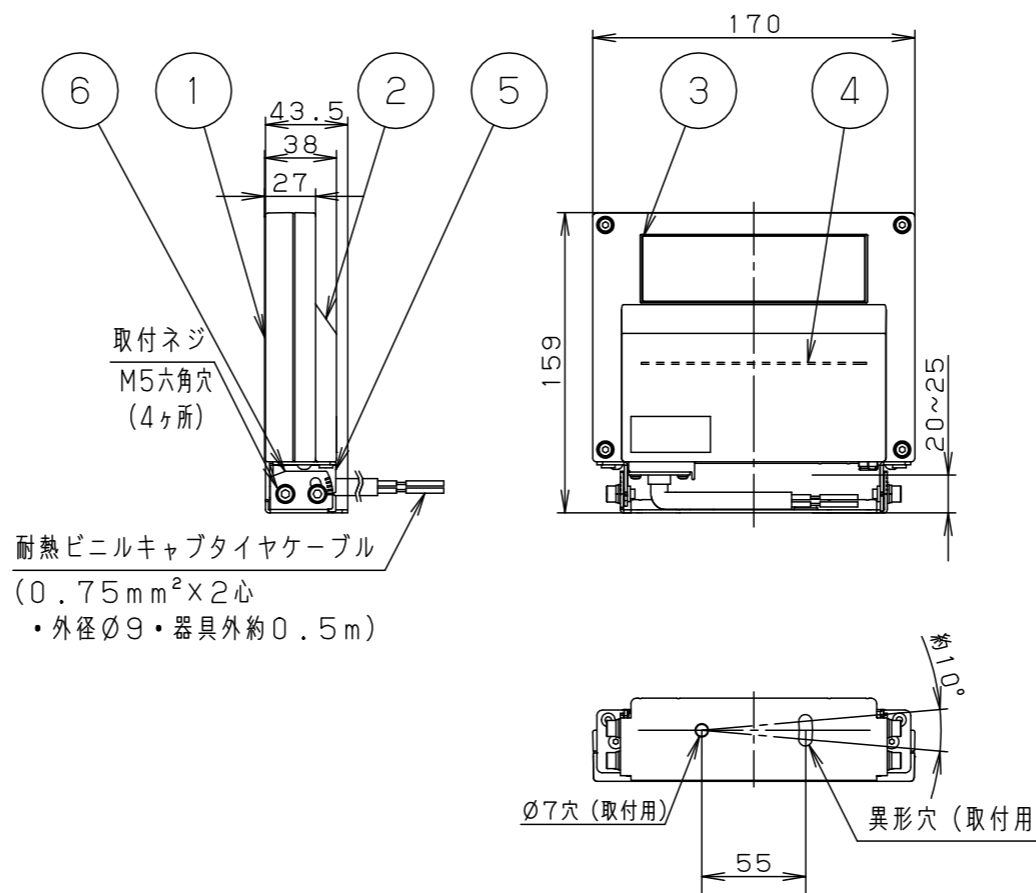

使用上のご注意]

- 調光器と組み合わせて使用しないでください。
- LEDにはバラツキがある為、同一品番、シリーズ品番で発光色、明るさが異なる場合があります。あらかじめご了承ください。
- 点灯時、発光面に輝度の高い点がありますが異常ではありません。
- パネルには、微細な製法跡が見える場合がありますが、異常ではありません。

適合フード (別売)	YYY95020
適合埋込ボックス (別売)	YYY90170
受圧面積	
正面	0.027m ²
側面	0.007m ²