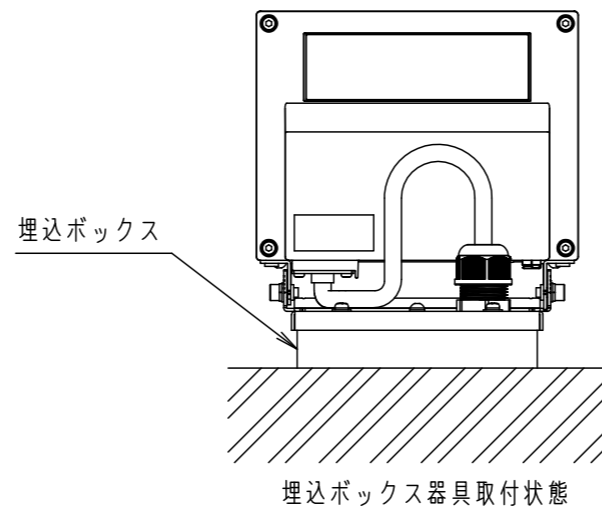

⚠ 注意：商品には耐用年限があります。詳細はCLX2021BAをご参照ください。

⚠ 安全に関するご注意

- ●一般屋外用（防雨型）器具です。振動や衝撃の多い場所、車道沿いなど跳ね石のおそれのある場所、腐食性ガス・粉じんの影響を受ける場所、海岸隣接地、浴室など湿気が多い場所、塩素を使用する屋内プール等では使用しないでください。感電、火災の原因となります。
- ●冠水する恐れのある場所では使用しないでください。感電の原因となります。
- ●耐風速60m/s仕様です。適用条件以外では使用しないでください。器具の落下の原因となります。
- ●周囲温度は、-10℃～35℃で使用してください。又、施工時の一時的な点灯確認以外は日中点灯はしないでください。火災・LEDの光束維持時間が短くなる原因となります。
- ●据置き取付専用器具です。壁面、逆さ取り付けはしないでください。浸水による、感電・火災の原因となります。
- ●草や木等で器具が覆われるような場所では使用しないでください。火災の原因となります。
- ●草や木の近くに器具を設置する場合は、除草剤や肥料がかからないようにしてください。万が一、器具に除草剤や肥料がかかってしまった場合、水で洗い流してください。除草剤や肥料により器具が腐食し、浸水による感電・不点灯の原因となります。
- ●埋込ボックスのGL表示ラベルより深く土中に埋めないでください。除草剤や肥料により器具が腐食し、浸水による感電・不点灯の原因となります。

施工上のご注意]

- ●この器具が土に埋まらないようにしてください。
- ●キャプタイヤケーブルは、傷つけたり、熱器具に近付いたり、無理に曲げたり、ねじったり、引っ張ったり、束ねたり、ステーブルなどで固定したり、地中等に埋めないでください。
- ●必ず組み合わせる適合埋込ボックスの承認図もあわせてご確認ください。
- ●器具が点検・交換できない場所には設置しないでください。点検できる設置場所（納め方）であることを確認した上で設置計画をしてください。
- ●施工作业を十分に考慮して造営材と器具とのスペースを確保して設置ください。密閉された空間では使用しないでください。発煙・発火及び器具の耐用年限が短くなる原因となります。

使用上のご注意]

- ●調光器と組み合わせて使用しないでください。
- ●LEDにはバラツキがある為、同一品番、シリーズ品番で発光色、明るさが異なる場合があります。あらかじめご了承ください。
- ●点灯時、発光面に輝度の高い点がありますが異常ではありません。
- ●パネルには、微細な製法跡が見える場合がありますが、異常ではありません。

適合フード (別売)	YYY95020
適合埋込ボックス (別売)	YYY90170
受圧面積	
正面	0.027m²
側面	0.007m²

部番	部品名	材質・素材厚	備考
1	灯具カバーA	アルミダイカスト	ミディアムグレーメタリック アクリル塗装
2	灯具カバーB	アルミダイカスト	ミディアムグレーメタリック アクリル塗装
3	パネル	アクリル	透明
4	LEDユニット		電球色
5	支持板	鋼板 (t3.2) Zn-Al系合金メッキ	ミディアムグレーメタリック アクリル塗装
6	アーム	鋼板 (t3.2) Zn-Al系合金メッキ	ミディアムグレーメタリック アクリル塗装

定格電圧	: AC100V
周波数	: 50/60Hz 共用
入力電流	: 0.13A
消費電力	: 12.2W
器具光束	: 495lm
LED	: 電球色 (3000K・Ra83)
光束維持時間	: 40000h
器具質量	: 1.2kg
保護等級	: IP23

二重絶縁型

特記事項 :

SmartArchi

品番	: YYY83154LE1
図番	: YYY83154-K1
尺度	: 1:4
作成	平 平 茅 井 岡 原

パナソニック株式会社

単位mm (A3) ( )