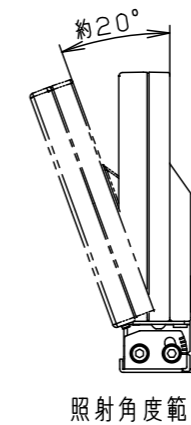

⚠ 注意：商品には耐用年限があります。詳細はCLX2021BAをご参照ください。

⚠ 安全に関するご注意

- ●一般屋外用（防雨型）器具です。振動や衝撃の多い場所、車道沿いなど跳ね石のおそれのある場所、腐食性ガス・粉じんの影響を受ける場所、海岸隣接地、浴室など湿気が多い場所、塩素を使用する屋内プール等では使用しないでください。感電、火災の原因となります。
- ●冠水する恐れのある場所では使用しないでください。感電の原因となります。
- ●耐風速60m/s仕様です。適用条件以外では使用しないでください。器具の落下の原因となります。
- ●周囲温度は、-10℃～35℃で使用してください。又、施工時の一時的な点灯確認以外は日中点灯はしないでください。火災・LEDの光束維持時間が短くなる原因となります。
- ●据置き取付専用器具です。壁面、逆さ取り付けはしないでください。浸水による、感電・火災の原因となります。
- ●草や木等で器具が覆われるような場所では使用しないでください。火災の原因となります。
- ●草や木の近くに器具を設置する場合は、除草剤や肥料がかからないようにしてください。万が一、器具に除草剤や肥料がかかってしまった場合、水で洗い流してください。除草剤や肥料により器具が腐食し、浸水による感電・不点灯の原因となります。
- ●埋込ボックスのGL表示ラベルより深く土中に埋めないでください。除草剤や肥料により器具が腐食し、浸水による感電・不点灯の原因となります。

施工上のご注意]

- ●この器具が土に埋まらないようにしてください。
- ●キャプタイヤケーブルは、傷つけたり、熱器具に近付いたり、無理に曲げたり、ねじったり、引っ張ったり、束ねたり、ステーブルなどで固定したり、地中等に埋めないでください。
- ●必ず組み合わせる適合埋込ボックスの承認図もあわせてご確認ください。
- ●器具が点検・交換できない場所には設置しないでください。点検できる設置場所（納め方）であることを確認した上で設置計画をしてください。
- ●施工作业を十分に考慮して造営材と器具とのスペースを確保して設置ください。密閉された空間では使用しないでください。発煙・発火及び器具の耐用年限が短くなる原因となります。

使用上のご注意]

- ●調光器と組み合わせて使用しないでください。
- ●LEDにはバラツキがある為、同一品番、シリーズ品番で発光色、明るさが異なる場合があります。あらかじめご了承ください。
- ●点灯時、発光面に輝度の高い点がありますが異常ではありません。
- ●パネルには、微細な製法跡が見える場合がありますが、異常ではありません。

適合フード (別売)	YYY95020
適合埋込ボックス (別売)	YYY90170
受圧面積	
正面	0.027m²
側面	0.007m²

部番	部品名	材質・素材厚	備考
1	灯具カバーA	アルミダイカスト	ミディアムグレーメタリック アクリル塗装
2	灯具カバーB	アルミダイカスト	ミディアムグレーメタリック アクリル塗装
3	パネル	アクリル	透明
4	LEDユニット		電球色
5	支持板	鋼板 (t3.2) Zn-Al系合金メッキ	ミディアムグレーメタリック アクリル塗装
6	アーム	鋼板 (t3.2) Zn-Al系合金メッキ	ミディアムグレーメタリック アクリル塗装

定格電圧	: AC100V
周波数	: 50/60Hz 共用
入力電流	: 0.13A
消費電力	: 12.2W
器具光束	: 495lm
LED	: 電球色 (3000K・Ra83)
光束維持時間	: 40000h
器具質量	: 1.2kg
保護等級	: IP23

二重絶縁型

特記事項 :

SmartArchi

品番	: YYY83154LE1
図番	: YYY83154-K1
尺度	: 1:4
作成	平 平 茅 井 岡 原

パナソニック株式会社

単位mm (A3) ( )