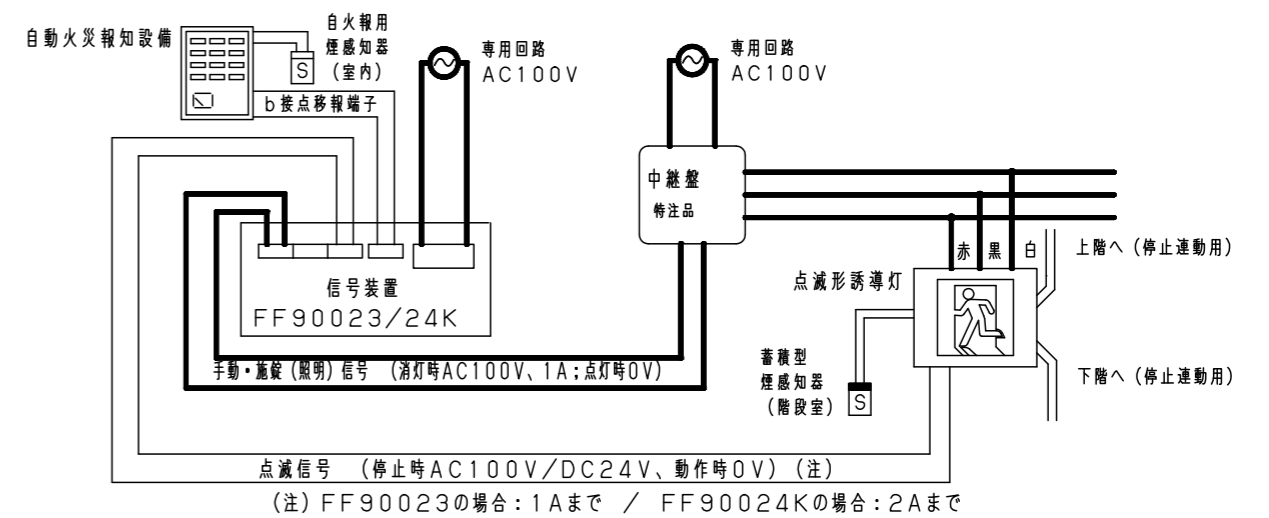

2. 点滅を全館一斉に動作させて、誘導灯を消灯させる場合の例

- ・FF90028Kを用いて地区別点滅もできます。
- ・消灯の場合でも火災信号が入ると点灯し、点滅動作します。

品番	点滅形誘導灯 (結線図) FA20343K		
図番	FA20343K-KB	小	佐藤
単位：mm	第三角法	川	藤
パナソニック株式会社