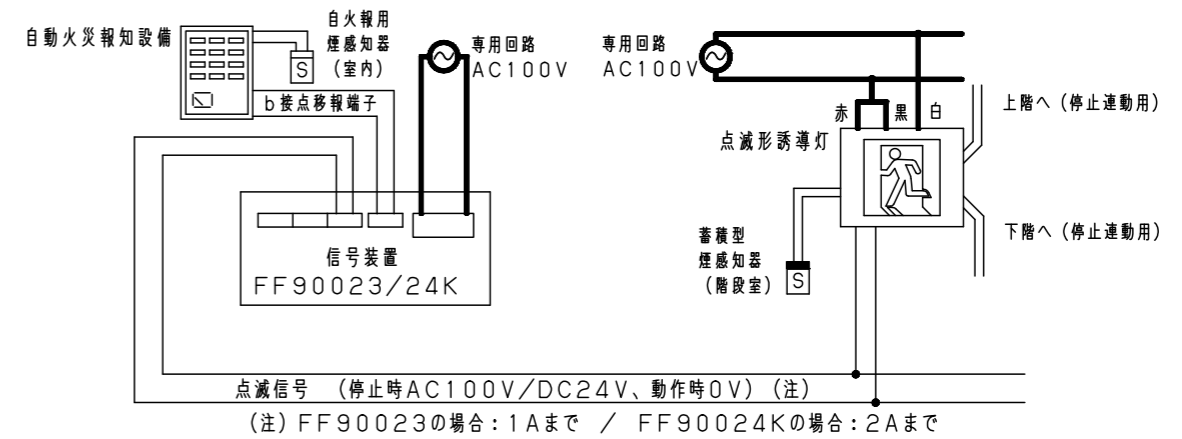

⚠ 注意：商品には耐用年限があります。詳細はCLX2021HAをご参照ください。

・常時および非常時の基本動作は以下の通りです。

商用電源	火災信号なし		火災信号あり		蓄積型煙感知器による 停止信号あり
	通電時	停電時	通電時	停電時	
カセット式ランプ	点灯	非常点灯 *1	点灯	非常点灯 *1	—
点滅ランプ	消灯		点滅		停止 *2

(*1) カセット式ランプの非常点灯とは、内蔵の蓄電池による点灯状態です。

(*2) 蓄積型煙感知器による停止信号を受けると、点滅形誘導灯の点滅が停止し、さらにその上階へと停止連動回路が働いて、点滅が停止します。

結線図 1. 点滅を全館一斉に動作させる場合の例