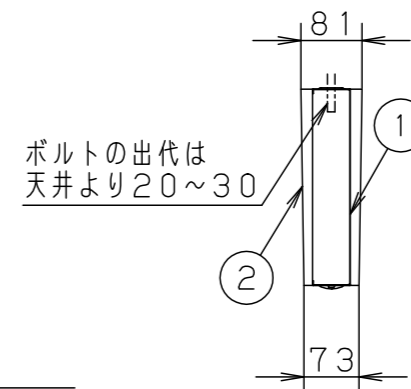

LED誘導灯コンパクトスクエア

自己点検機能付
(リモコン対応)

自己点検スイッチを5秒長押し、又はリモコンの点検スイッチを押すと、自動的に定格時間非常点灯し、カセット式ランプ用蓄電池の状況を自己点検し、結果を充電モニター(緑)で表示させます。

B級・BL形 点滅形誘導灯

型式認定番号
1AM221-3664

誘導灯の区分	B級・BL形
表示面の寸法(m)	たて × よこ 0.2 × 0.2
表示面の明るさ(カンデラ)	避難口：10以上
蓄電池の容量	60分間