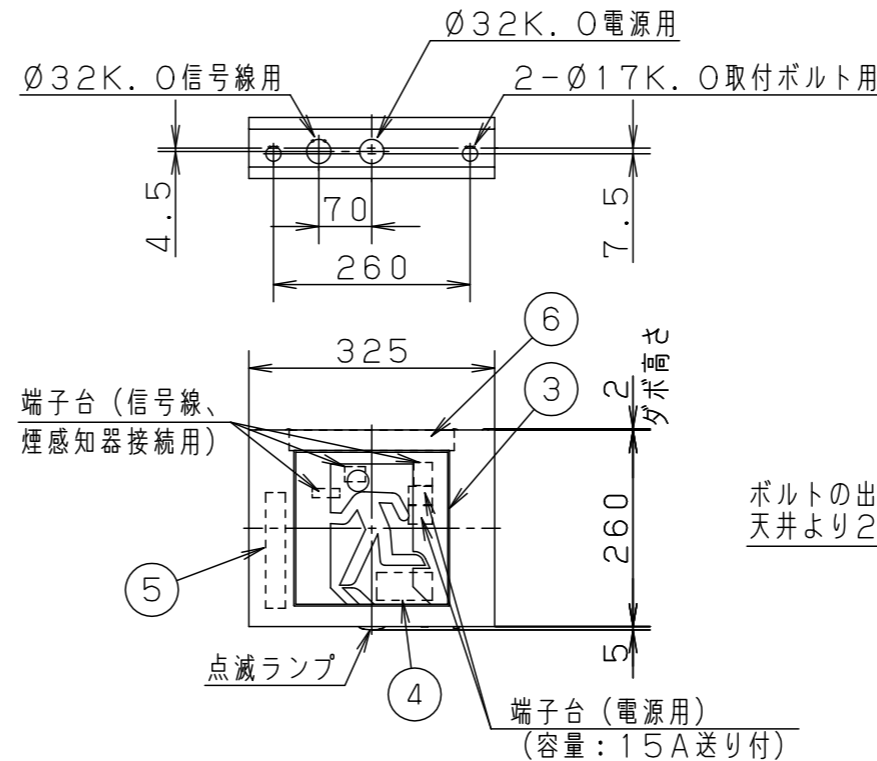

LED誘導灯コンパクトスクエア

自己点検機能付
(リモコン対応)

自己点検スイッチを5秒長押し、又はリモコンの点検スイッチを押すと、自動的に定格時間非常点灯し、カセット式ランプ用蓄電池の状況を自己点検し、結果を充電モニター(緑)で表示させます。

B級・BL形 点滅形誘導灯

型式認定番号
1AM221-3664

誘導灯の区分	B級・BL形
表示面の寸法(m)	たて × よこ 0.2 × 0.2
表示面の明るさ(カンデラ)	避難口：10以上
蓄電池の容量	60分間