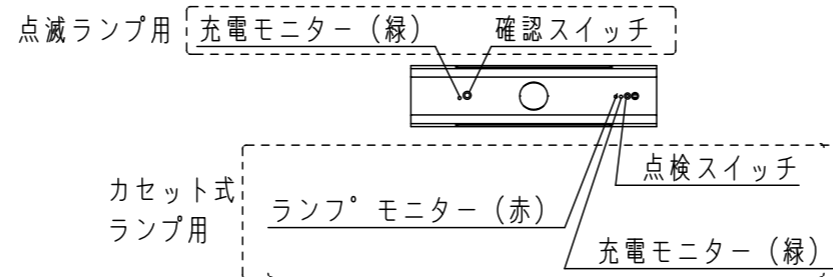

⚠ 注意：商品には耐用年限があります。詳細はCLX2021HAをご参照ください。

⚠ 安全に関するご注意

- 一般屋内用器具です。直射日光の当たる場所、湿気の多い場所、振動の強い場所、雨水のかかる場所、風の強い場所、腐食性ガスの発生する場所では使用しないでください。落下・感電・火災の原因となります。
- 電源穴・取付穴を通じて外部からの水気・湿気が入る可能性のある場合には、器具取付後、電源穴・取付穴のすきまを防水シール材等で埋めてください。防水処理が不完全な場合、浸水による感電・火災の原因となります。
- 天井直付または吊具による吊下取付専用器具です。指定以外の取り付けはしないでください。落下・感電・火災の原因となります。
- 点滅形誘導灯です。別表1の適合信号装置と組み合わせて使用してください。守られないと正しい避難誘導ができません。
- 点滅動作を停止させる場合は、2種又は3種の蓄積型煙感知器をご使用ください。
- 寒冷地などで外気に通ずる場所に設置した場合、非常点灯が極端に短くなるおそれがあります。やむを得ず設置する場合は、非常点灯時間の点検を頻繁に行ってください。(少なくとも半年ごとの点検は必要) 自己点検リモコン(別売)をご使用いただくと、点検が簡単となります。

LED誘導灯コンパクトスクエア

自己点検機能付
(リモコン対応)

自己点検スイッチを5秒長押し、又はリモコンの点検スイッチを押すと、自動的に定格時間非常点灯し、カセット式ランプ用蓄電池の状況を自己点検し、結果を充電モニター(緑)で表示させます。

B級・BL形 点滅形誘導灯

型式認定番号
1AM221-3664

誘導灯の区分	B級・BL形
表示面の寸法(m)	たて × よこ 0.2 × 0.2
表示面の明るさ(カンデラ)	避難口：10以上
蓄電池の容量	60分間