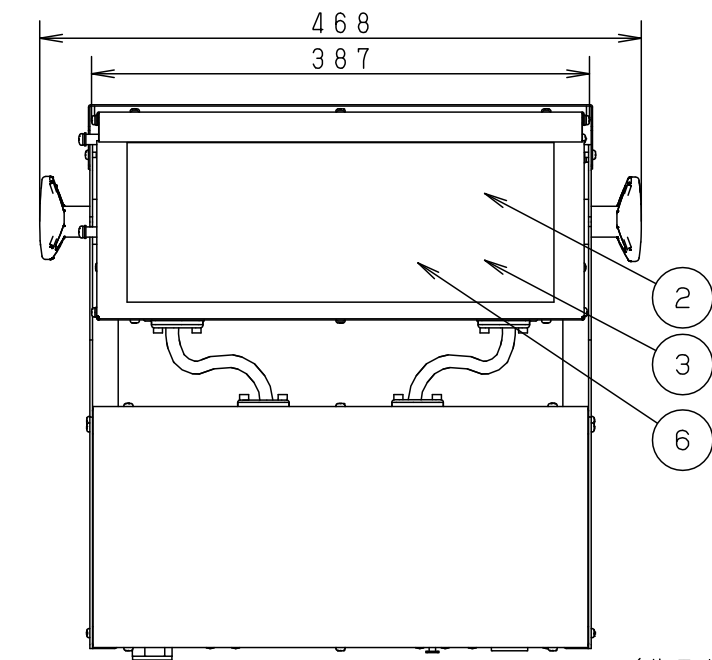

⚠ 注意：商品には寿命があります。詳細はCLX20212Aをご参照ください。

⚠ 安全に関するご注意

- ・一般屋内用器具です。屋外や水気、湿気のある所では使用しないでください。絶縁不良による感電の原因となります。
- ・床置き専用器具です。施工は取付方法にしたがい確実に行ってください。施工に不備がありますと落下・感電・火災の原因となります。

(使用上のご注意)

- ・純直電源でご使用ください。位相制御電源と組み合わせて使用しないでください。
- ・LEDにはハﾟラツキがあるため、LEDユニット内のLED個々及び同一品番で発光色、明るさが異なる場合があります。予めご了承ください。
- ・DMX信号を受信している場合は、手元調光が使用できません。予めご了承ください。
- ・調光器と組合せて使用した場合、下記のような状態がありますが異常ではありません。同一器具、又はシリーズ器具で点灯および消灯時間のフェードのしかたに違いの出る場合があります。電源電圧の変動などの影響により瞬間的に明るくなった暗くなったりすることがあります。
- ・照射角度の調整は以下の通り実施下さい。
 1. ツマミネジをアームから離れる位置まで緩めてください。(ツマミネジが外れるまでは緩めないでください)
 2. 照射角度を所望の位置に設定し、照射角度がずれないようにツマミネジをしっかりと締め込んでください。
 3. 所望の照射角度から灯体がずれていないことを確認ください。
 ※ツマミネジを軽く緩めた状態で照射角度を調整された場合、復元力により所望の照射角度からずれる恐れがあります。

			6	LED		RGBW フルカラー	
定格電圧	消費電力	入力電流	5	プラグ	ユリア樹脂	WF5015B (接地2P、125V15A)	品名
100V	114W	1.15A	4	側板	鋼板 (t1.6)	ブラック 7分つや消し仕上げ N1	LEDローア NNQ37012K
器具質量	8.5kg		3	パネル (内)	並ガラス (t4.0)		
特記事項			2	パネル (外)	アクリル	両面マット/乳白	<div style="border: 1px solid black; padding: 2px;"> 生産終了品 本器具は製造できません </div>
・周囲温度35度以下でご使用ください。			1	本体	アルミ板 (t0.8)	ブラック 7分つや消し仕上げ N1	
			部番 部品名		材質・素材厚	備考	パナソニック株式会社