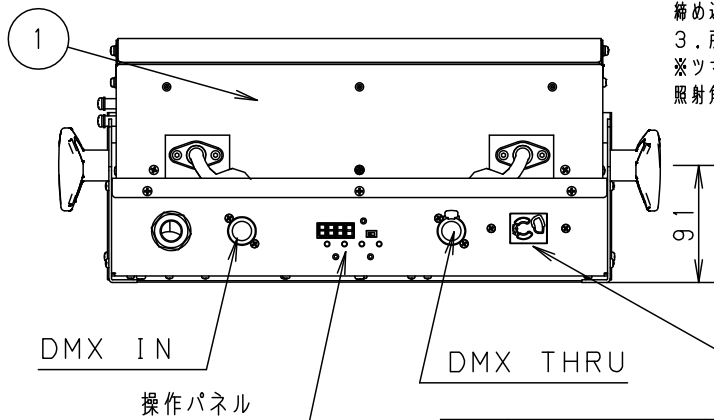

⚠ 注意：商品には寿命があります。詳細はCLX20212Aをご参照ください。

⚠ 安全に関するご注意

- ・一般屋内用器具です。屋外や水気、湿気のある所では使用しないでください。絶縁不良による感電の原因となります。
- ・床置き専用器具です。施工は取付方法にしたがい確実に行ってください。施工に不備がありますと落下・感電・火災の原因となります。

(使用上のご注意)

- ・純直電源でご使用ください。位相制御電源と組み合わせて使用しないでください。
- ・LEDにはハﾟラツキがあるため、LEDユニット内のLED個々及び同一品番で発光色、明るさが異なる場合があります。予めご了承ください。
- ・DMX信号を受信している場合は、手元調光が使用できません。予めご了承ください。
- ・調光器と組合せて使用した場合、下記のような状態がありますが異常ではありません。同一器具、又はシリーズ器具で点灯および消灯時間のフェードのしかたに違いの出る場合があります。電源電圧の変動などの影響により瞬間的に明るくなった暗くなったりすることがあります。
- ・照射角度の調整は以下の通り実施下さい。
 1. ツマミネジをアームから離れる位置まで緩めてください。(ツマミネジが外れるまでは緩めないでください)
 2. 照射角度を所望の位置に設定し、照射角度がずれないようにツマミネジをしっかりと締め込んでください。
 3. 所望の照射角度から灯体がずれていないことを確認ください。
 ※ツマミネジを軽く緩めた状態で照射角度を調整された場合、復元力により所望の照射角度からずれる恐れがあります。

			6	LED		RGBW フルカラー	
定格電圧	消費電力	入力電流	5	プラグ	ユリア樹脂	WF5015B (接地2P、125V15A)	品名
100V	114W	1.15A	4	側板	鋼板 (t1.6)	ブラック 7分つや消し仕上げ N1	LEDローア NNQ37012K
器具質量	8.5kg		3	パネル (内)	並ガラス (t4.0)		
特記事項			2	パネル (外)	アクリル	両面マット/乳白	<div style="border: 1px solid black; padding: 2px;"> 生産終了品 本器具は製造できません </div>
・周囲温度35度以下でご使用ください。			1	本体	アルミ板 (t0.8)	ブラック 7分つや消し仕上げ N1	
			部番 部品名		材質・素材厚	備考	パナソニック株式会社