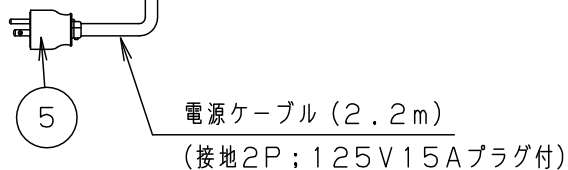

⚠ 注意：商品には寿命があります。詳細はCLX20212Aをご参照ください。

⚠ 安全に関するご注意

- ・一般屋内用器具です。屋外や水気、湿気のある所では使用しないでください。絶縁不良による感電の原因となります。
- ・床置き専用器具です。施工は取付方法にしたがい確実に行ってください。施工に不備がありますと落下・感電・火災の原因となります。

(使用上のご注意)

- ・純直電源でご使用ください。位相制御電源と組み合わせて使用しないでください。
- ・LEDにはハﾟラツキがあるため、LEDユニット内のLED個々及び同一品番で発光色、明るさが異なる場合があります。予めご了承ください。
- ・DMX信号を受信している場合は、手元調光が使用できません。予めご了承ください。
- ・調光器と組合せて使用した場合、下記のような状態がありますが異常ではありません。同一器具、又はシリーズ器具で点灯および消灯時間のフェードのしかたに違いの出る場合があります。電源電圧の変動などの影響により瞬間的に明るくなった暗くなったりすることがあります。
- ・照射角度の調整は以下の通り実施下さい。
 1. ツマミネジをアームから離れる位置まで緩めてください。(ツマミネジが外れるまでは緩めないでください)
 2. 照射角度を所望の位置に設定し、照射角度がずれないようにツマミネジをしっかりと締め込んでください。
 3. 所望の照射角度から灯体がずれていないことを確認ください。
 ※ツマミネジを軽く緩めた状態で照射角度を調整された場合、復元力により所望の照射角度からずれる恐れがあります。

			6	LED		RGBW フルカラー	
定格電圧	消費電力	入力電流	5	プラグ	ユリア樹脂	WF5015B (接地2P、125V15A)	品名
100V	114W	1.15A	4	側板	鋼板 (t1.6)	ブラック 7分つや消し仕上げ N1	LEDローア NNQ37012K
器具質量	8.5kg		3	パネル (内)	並ガラス (t4.0)		
特記事項			2	パネル (外)	アクリル	両面マット/乳白	<div style="border: 1px solid black; padding: 2px;"> 生産終了品 本器具は製造できません </div>
・周囲温度35度以下でご使用ください。			1	本体	アルミ板 (t0.8)	ブラック 7分つや消し仕上げ N1	
			部番 部品名		材質・素材厚	備考	パナソニック株式会社