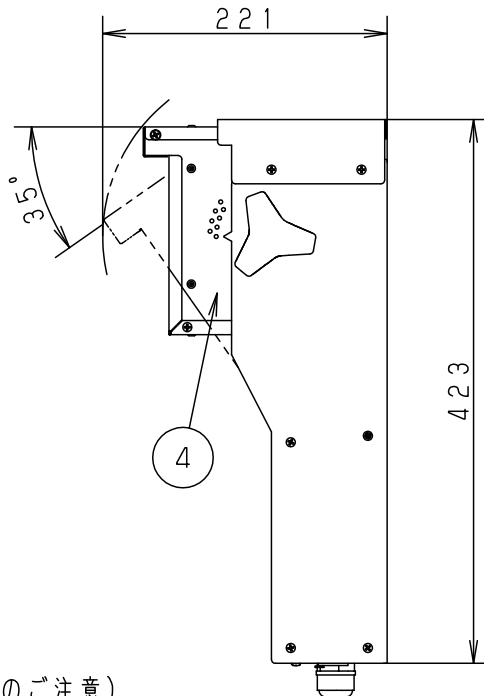

⚠ 注意：商品には寿命があります。詳細はCLX20212Aをご参照ください。

⚠ 安全に関するご注意

- ・一般屋内用器具です。屋外や水気、湿気のある所では使用しないでください。絶縁不良による感電の原因となります。
- ・床置き専用器具です。施工は取付方法にしたがい確実に行ってください。施工に不備がありますと落下・感電・火災の原因となります。

(使用上のご注意)

- ・純直電源でご使用ください。位相制御電源と組み合わせて使用しないでください。
- ・LEDにはハﾟラツキがあるため、LEDユニット内のLED個々及び同一品番で発光色、明るさが異なる場合があります。予めご了承ください。
- ・DMX信号を受信している場合は、手元調光が使用できません。予めご了承ください。
- ・調光器と組合せて使用した場合、下記のような状態がありますが異常ではありません。同一器具、又はシリーズ器具で点灯および消灯時間のフェードのしかたに違いの出る場合があります。電源電圧の変動などの影響により瞬間的に明るくなった暗くなったりすることがあります。
- ・照射角度の調整は以下の通り実施下さい。
 1. ツマミネジをアームから離れる位置まで緩めてください。(ツマミネジが外れるまでは緩めないでください)
 2. 照射角度を所望の位置に設定し、照射角度がずれないようにツマミネジをしっかりと締め込んでください。
 3. 所望の照射角度から灯体がずれていないことを確認ください。
 ※ツマミネジを軽く緩めた状態で照射角度を調整された場合、復元力により所望の照射角度からずれる恐れがあります。

			6	LED		RGBW フルカラー	
定格電圧	消費電力	入力電流	5	プラグ	ユリア樹脂	WF5015B (接地2P、125V15A)	品名
100V	114W	1.15A	4	側板	鋼板 (t1.6)	ブラック 7分つや消し仕上げ N1	LEDローア NNQ37012K
器具質量	8.5kg		3	パネル (内)	並ガラス (t4.0)		
特記事項			2	パネル (外)	アクリル	両面マット/乳白	<div style="border: 1px solid black; padding: 2px;"> 生産終了品 本器具は製造できません </div>
・周囲温度35度以下でご使用ください。			1	本体	アルミ板 (t0.8)	ブラック 7分つや消し仕上げ N1	
			部番 部品名		材質・素材厚	備考	パナソニック株式会社