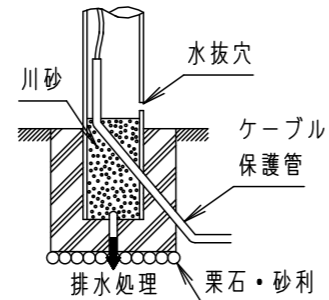

⚠ 注意：商品には耐用年限があります。詳細はCLX2021JAをご参照ください。

⚠ 安全に関するご注意

- 一般屋外用 (防雨型) 器具です。海岸隣接地帯・温水プール等の湿気が多い場所・振動や衝撃の多い場所・雨水や雪解け水等で冠水の恐れのある場所・腐食性ガスが発生する場所などには設置しないでください。絶縁不良による火災・感電の原因となります。
- 60m/s 仕様です。これ以上の風速の影響を受ける場所では使用しないでください。灯具落下・ポール転倒の原因となります。
- 水抜き穴は絶対にふさがらないでください。絶縁不良による感電や腐食によるポール倒れの原因となります。
- ポール内には水がたまりやすいので十分な排水処理を行い、地中からの湿気を防止するために、ポール内へ川砂を地面より上部まで入れてください。絶縁不良による感電および腐食によるポール折れの原因となります。

部番	部品名	材質・素材厚	備考
1	上カバー	アルミダイカスト	ミディアムグレーメタリック アクリル塗装
2	グローブ	ポリカーボネート	フロスト
3	本体	アルミダイカスト	ミディアムグレーメタリック アクリル塗装
4	LEDユニット		電球色
5	下本体	アルミダイカスト	ミディアムグレーメタリック アクリル塗装
6	ポール	ステンレス鋼板 (t0.6)	ミディアムグレーメタリック アクリル塗装