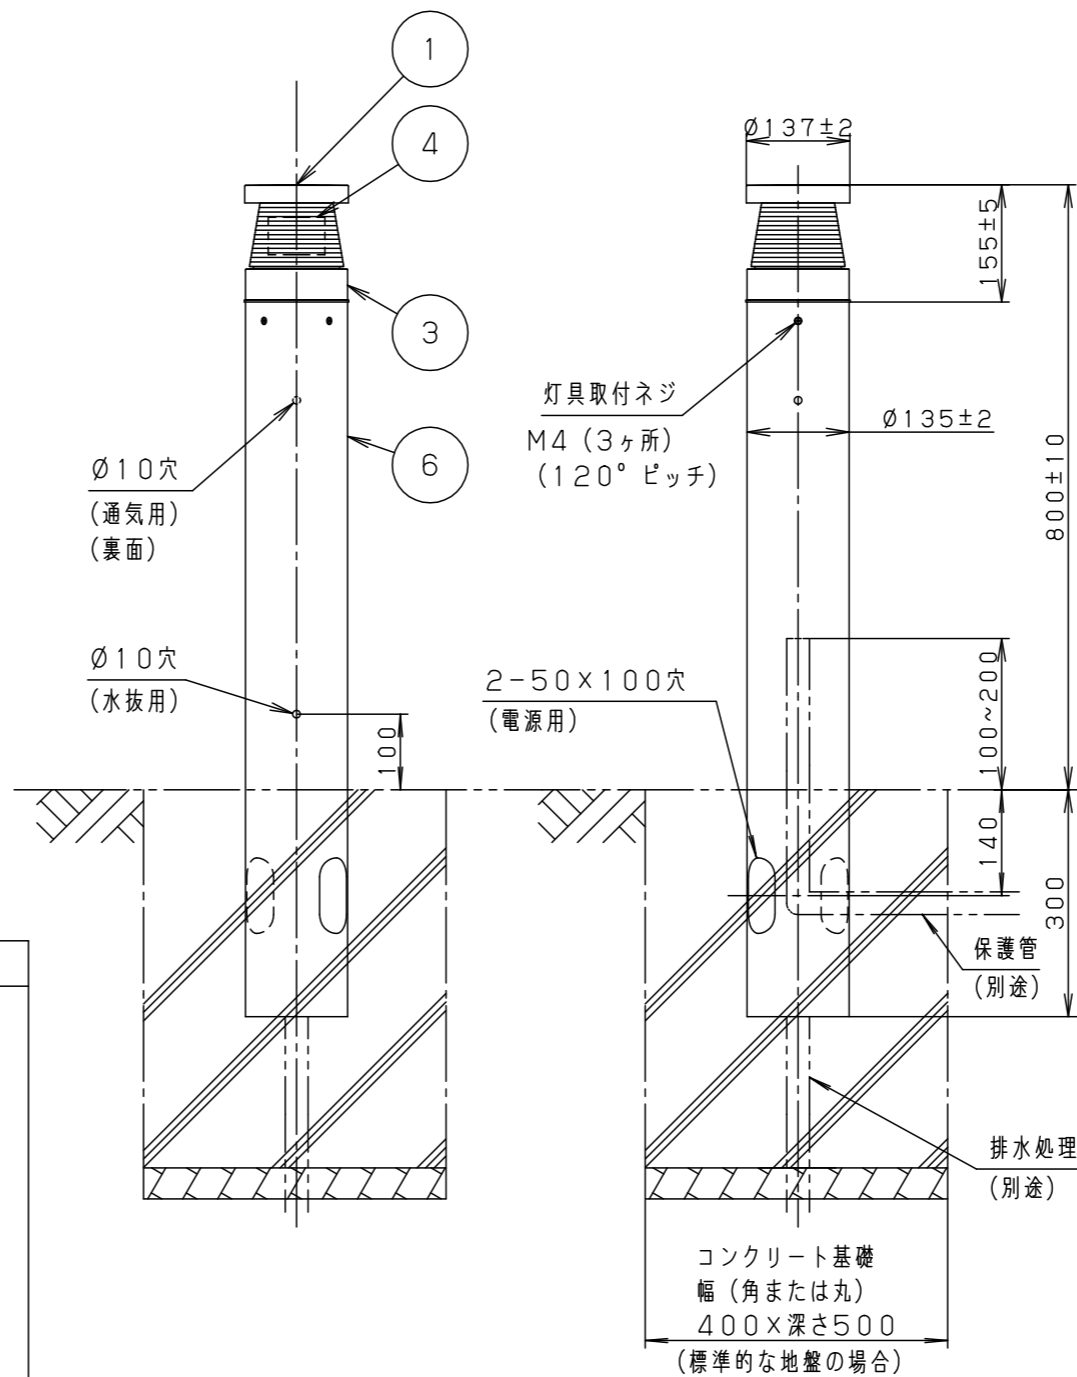

⚠ 注意：商品には耐用年限があります。詳細はCLX2021JAをご参照ください。

⚠ 安全に関するご注意

- 一般屋外用 (防雨型) 器具です。海岸隣接地帯・温水プール等の湿気が多い場所・振動や衝撃の多い場所・雨水や雪解け水等で冠水の恐れのある場所・腐食性ガスが発生する場所などには設置しないでください。絶縁不良による火災・感電の原因となります。
- 60m/s 仕様です。これ以上の風速の影響を受ける場所では使用しないでください。灯具落下・ポール転倒の原因となります。
- 水抜き穴は絶対にふさがらないでください。絶縁不良による感電や腐食によるポール倒れの原因となります。
- ポール内には水がたまりやすいので十分な排水処理を行い、地中からの湿気を防止するために、ポール内へ川砂を地面より上部まで入れてください。絶縁不良による感電および腐食によるポール折れの原因となります。

[使用上のご注意]

- 植込灯以外の特殊用途や特殊環境、塩害地域でご使用される場合は、別途ご相談ください。
- 周囲温度は、-5~35℃で使用してください。指定外の温度で使用すると、火災の原因となります。
- 積雪地域でご使用の場合は、積雪期間、器具を取り外すか、雪に埋もれないよう除雪してください。器具破損の原因となります。
- LEDには光のパラツキがあるため、同一品番商品でも商品ごとに発光色・明るさが異なる場合があります。
- 器具に直射日光が当たる状態で点灯させないでください。温度上昇による一時的な明るさ低下・不点灯や光束維持時間が短くなる原因となります。

部番	部品名	材質・素材厚	備考
1	上カバー	アルミダイカスト	ミディアムグレーメタリック アクリル塗装
2	グローブ	ポリカーボネート	フロスト
3	本体	アルミダイカスト	ミディアムグレーメタリック アクリル塗装
4	LEDユニット		電球色
5	下本体	アルミダイカスト	ミディアムグレーメタリック アクリル塗装
6	ポール	ステンレス鋼板 (t0.6)	ミディアムグレーメタリック アクリル塗装

LED : 電球色 (3000K、Ra85)
W・数 : 11.5W×1
器具質量 : 3.8kg
ミディアムグレーメタリック
防雨型
ローポールライト

特記事項 :

SmartArchi

品番 : YYY76120ULE1

図番 : YYY76120U-K

尺度 : 1:10

作成 松 茅
本 原

定格電圧	AC100V
周波数	50Hz/60Hz共用
入力電流	0.12A
入力電力	11.5W
器具光束	50.0lm

パナソニック株式会社