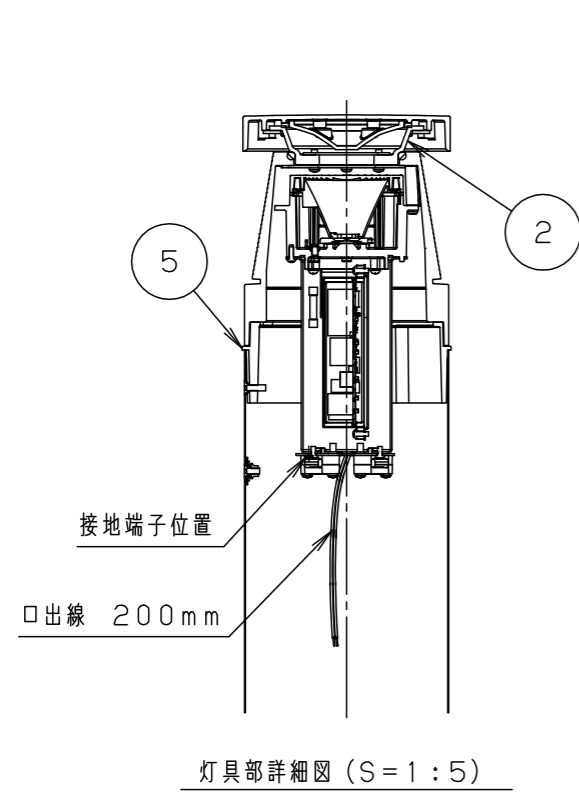

⚠ 注意：商品には耐用年限があります。詳細はCLX2021JAをご参照ください。

⚠ 安全に関するご注意

- 一般屋外用 (防雨型) 器具です。海岸隣接地帯・温水プール等の湿気が多い場所・振動や衝撃の多い場所・雨水や雪解け水等で冠水の恐れのある場所・腐食性ガスが発生する場所などには設置しないでください。絶縁不良による火災・感電の原因となります。
- 60m/s 仕様です。これ以上の風速の影響を受ける場所では使用しないでください。灯具落下・ポール転倒の原因となります。
- 水抜き穴は絶対にふさがらないでください。絶縁不良による感電や腐食によるポール倒れの原因となります。
- ポール内には水がたまりやすいので十分な排水処理を行い、地中からの湿気を防止するために、ポール内へ川砂を地面より上部まで入れてください。絶縁不良による感電および腐食によるポール折れの原因となります。

[使用上のご注意]

- 植込灯以外の特殊用途や特殊環境、塩害地域でご使用される場合は、別途ご相談ください。
- 周囲温度は、-5~35℃で使用してください。指定外の温度で使用すると、火災の原因となります。
- 積雪地域でご使用の場合は、積雪期間、器具を取り外すか、雪に埋もれないよう除雪してください。器具破損の原因となります。
- LEDには光のパラツキがあるため、同一品番商品でも商品ごとに発光色・明るさが異なる場合があります。
- 器具に直射日光が当たる状態で点灯させないでください。温度上昇による一時的な明るさ低下・不点灯や光束維持時間が短くなる原因となります。

部番	部品名	材質・素材厚	備考
1	上カバー	アルミダイカスト	ミディアムグレーメタリック アクリル塗装
2	グローブ	ポリカーボネート	フロスト
3	本体	アルミダイカスト	ミディアムグレーメタリック アクリル塗装
4	LEDユニット		電球色
5	下本体	アルミダイカスト	ミディアムグレーメタリック アクリル塗装
6	ポール	ステンレス鋼板 (t0.6)	ミディアムグレーメタリック アクリル塗装

LED : 電球色 (3000K、Ra85)
W・数 : 11.5W×1
器具質量 : 3.8kg
ミディアムグレーメタリック
防雨型
ローポールライト

特記事項 :

SmartArchi

品番 : YYY76120ULE1

図番 : YYY76120U-K

尺度 : 1:10

作成 松 茅
本 原

定格電圧	AC100V
周波数	50Hz/60Hz共用
入力電流	0.12A
入力電力	11.5W
器具光束	50.0lm

パナソニック株式会社