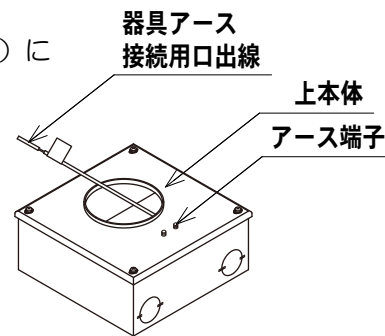

埋込ボックス (モルタル施工用)

品番 NNY28515

※適合器具は、器具承認図及び取扱説明書を確認してください。

・器具の取り付けには電気工事士の資格が必要です。施工は必ず工事店に依頼してください。

施工説明

工事店様へ、この説明書は保守のためお客様へ必ずお渡しください。

安全に関するご注意

警告

- 施工は、施工説明にしたがい確実に進行。施工に不備があると、不点・浸水・感電・火災の原因となります。
- 埋込ボックスを改造しない。不点・浸水・感電・火災の原因となります。
- 車輛の通行する場所には使用しない。器具破損による不点・感電・火災の原因となります。
- 地中埋込専用部品ですので、壁面及び天井面では使用しない。器具落下及び破損の原因となります。

注意

- 埋込ボックスは、コンクリート流し込み用として使用しないでください。不点・浸水・感電・火災の原因となります。
- 必ず排水処理を行ってください。不備があると不点・浸水・感電・火災の原因となります。
- 冠水のおそれのある場所、くぼ地などの水の溜まる場所、腐食性ガスの発生する場所、振動や衝撃の多い場所では使用しないでください。浸水による不点・感電・火災の原因となります。
- 周囲温度は、-20~35℃で使用してください。指定外の周囲温度で使用すると、ちらつきや耐用年限が短くなる原因となります。
- 器具の取り付け取り外しは手袋など保護具を使用してください。不備があるとけがのおそれがあります。

各部のなまえと取付方法

1. 埋込ボックスの設置

- ・埋込ボックスを施工面設置し、ケーブル保護管 (別途) 及び排水保護管 (別途)、ケーブル (別途) を引き込む (下図参照)。
- 電源線工事は、JIS C3653電力用ケーブルの地中埋設の施工方法 (屋外配線) にしたがう。

不備があると不点・浸水・感電・火災の原因となります。

2. ケーブルのアース線と埋込ボックスのアース端子を接続する

- ・取付ネジ (4本) で埋込ボックスに上本体を取り付けてから周辺をモルタルなど (別途) で処理する。
- ・詳細は器具の取扱説明書にしたがい施工を行う。