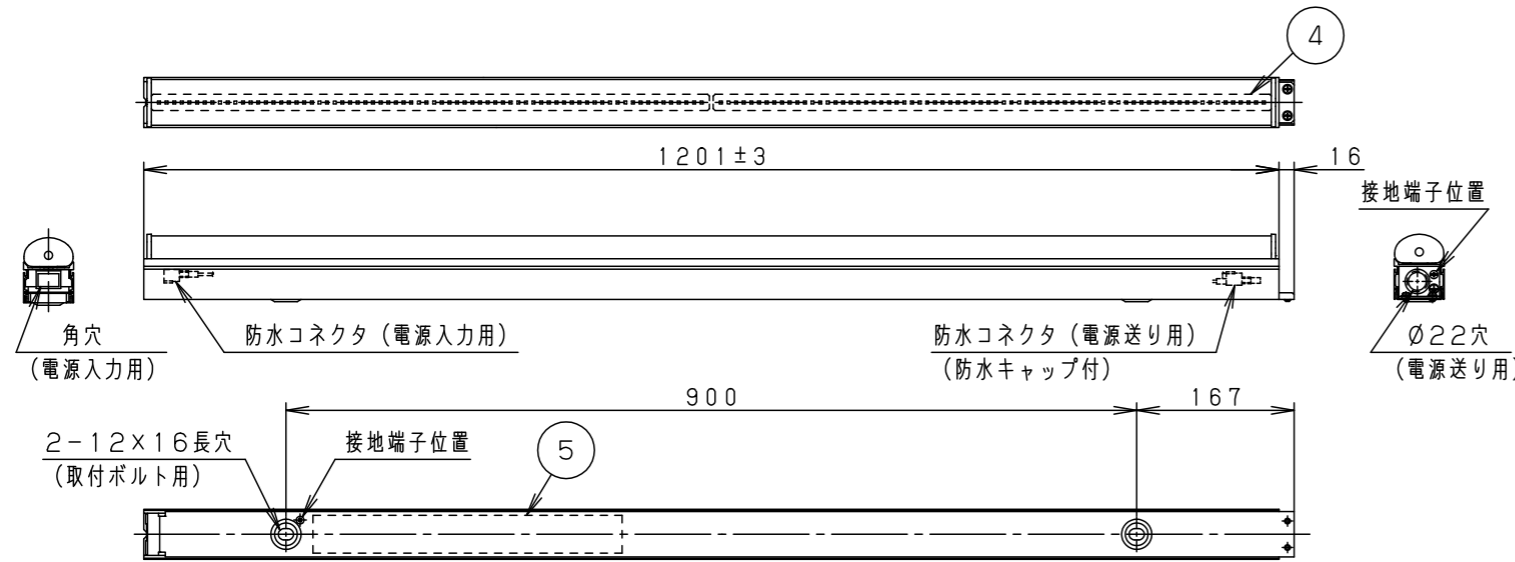

側面拡大図 (S=1:2)

<使用上のご注意>

- 器具が点検・交換できない場所には設置しないでください。点検できる設置場所（納め方）であること、高所設置時の点検設備（ゴンドラなど）があることを確認した上で、設置計画をしてください。
- 照射面が近い時や白い対象物を照射する場合、色ムラが気になる場合があります。予めご了承ください。
- LEDにはバツキがある為、LEDユニット内のLED個々及び同一品番で発光色、明るさが異なる場合があります。予めご了承ください。
- 起動方式LB対応の当社ライトコントロールと組み合わせて約1~100%調光ができます。
- 取付台の切断端面部に初期赤錆が発生しますが、耐食性に問題ありません。詳しくは別紙承認図「Zn-Al系合金メッキの特性について」(図番T4AA20120-K*)をご確認ください。
- 電源電圧が周期的に変動した場合に、LEDがちらつく場合があります。
- 調光状態で素早い電源ON/OFFを行なうと、点灯の瞬間LEDが一瞬強く光ることがあります。

<施工上のご注意>

- はたすスイッチと接続する場合は器具1台につきスイッチ3個まででご利用ください。4個以上のはたすスイッチと接続すると、スイッチを切にしても器具が消灯しないことがあります。
- 器具を送り配線する場合は、ライトコントロールの最大負荷容量かつ接続可能台数まででご利用ください。
- ライトコントロールとの結線方法および注意事項はライトコントロールの承認図などをご確認ください。
- 連結時には送り用防水キャップは取り外して使用してください。
- 施工時、壁面から20mm以上必要です。
- 取付場所により連結時、本体に隙間や段差が発生する恐れがあります。連結時には光源間に隙間や段差があります。
- 電源は屋内分電盤から供給してください。落雷による破損の原因となります。
- 中継ケーブルをご使用の場合は、防水コネクタ（電源送り用）が器具外に露出しないように施工してください。