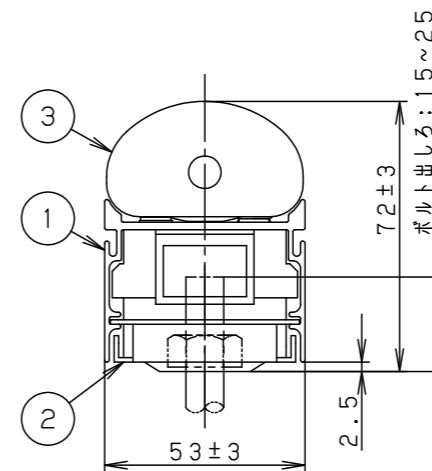

- 壁面（縦・横向き）・天井面・据置取付専用です。器具取付の際は、下図のように空間を設けてください。また、溝に取り付ける場合は、溝幅を70mm以上確保してください。異常温度上昇によるLEDの早期不点・火災の原因となります。

- 草や木等で器具が覆われるような場所では使用しないでください。火災の原因となります。
- 人に踏まれるなど過剰な力が加わる恐れがある場所には取り付けしないでください。火災・感電・落下の原因となります。

LED：温白色(3500K Ra83)
器具質量：2.8kg
オフブラック マンセル N1.5

側面拡大図 (S=1:2)

<使用上のご注意>

- 器具が点検・交換できない場所には設置しないでください。点検できる設置場所（納め方）であること、高所設置時の点検設備（ゴンドラなど）があることを確認した上で、設置計画をしてください。
- 照射面が近い時や白い対象物を照射する場合、色ムラが気になる場合があります。予めご了承ください。
- LEDにはバツキがある為、LEDユニット内のLED個々及び同一品番で発光色、明るさが異なる場合があります。予めご了承ください。
- 起動方式LB対応の当社ライトコントロールと組み合わせて約1~100%調光ができます。
- 取付台の切断端面部に初期赤錆が発生しますが、耐食性に問題ありません。詳しくは別紙承認図「Zn-Al系合金メッキの特性について」(図番T4AA20120-K*)をご確認ください。
- 電源電圧が周期的に変動した場合に、LEDがちらつく場合があります。
- 調光状態で素早い電源ON/OFFを行なうと、点灯の瞬間LEDが一瞬強く光ることがあります。