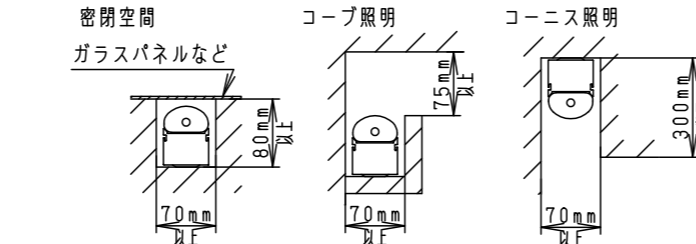

- 壁面（縦・横向き）・天井面・据置取付専用です。器具取付の際は、下図のように空間を設けてください。また、溝に取り付ける場合は、溝幅を70mm以上確保してください。異常温度上昇によるLEDの早期不点・火災の原因となります。

- 草や木等で器具が覆われるような場所では使用しないでください。火災の原因となります。
- 人に踏まれるなど過剰な力が加わる恐れがある場所には取り付けしないでください。火災・感電・落下の原因となります。

LED：温白色(3500K Ra83)
器具質量：2.8kg
オフブラック マンセル N1.5

側面拡大図 (S=1:2)

<使用上のご注意>

- 器具が点検・交換できない場所には設置しないでください。点検できる設置場所（納め方）であること、高所設置時の点検設備（ゴンドラなど）があることを確認した上で、設置計画をしてください。
- 照射面が近い時や白い対象物を照射する場合、色ムラが気になる場合があります。予めご了承ください。
- LEDにはバツキがある為、LEDユニット内のLED個々及び同一品番で発光色、明るさが異なる場合があります。予めご了承ください。
- 起動方式LB対応の当社ライトコントロールと組み合わせて約1~100%調光ができます。
- 取付台の切断端面部に初期赤錆が発生しますが、耐食性に問題ありません。詳しくは別紙承認図「Zn-Al系合金メッキの特性について」(図番T4AA20120-K*)をご確認ください。
- 電源電圧が周期的に変動した場合に、LEDがちらつく場合があります。
- 調光状態で素早い電源ON/OFFを行なうと、点灯の瞬間LEDが一瞬強く光ることがあります。