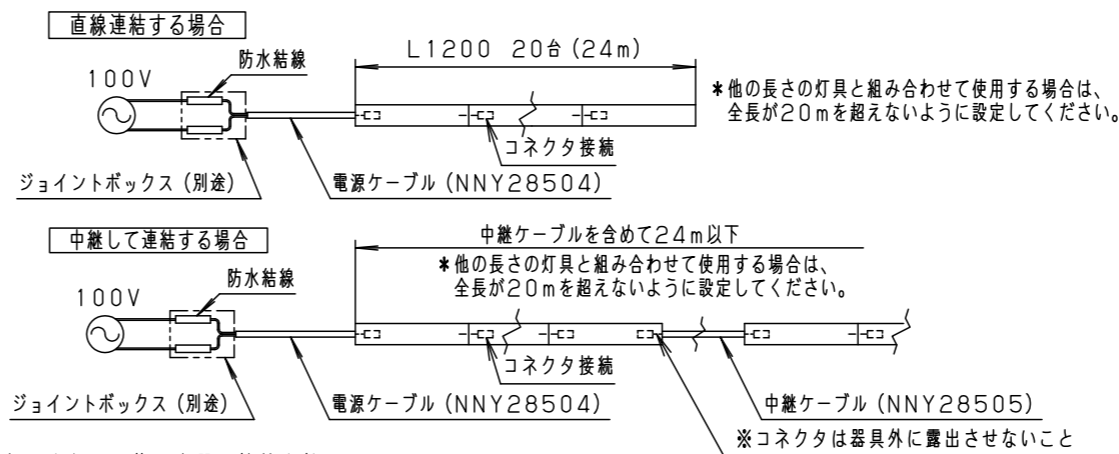

<調光器を使用しない場合の接続台数>

- ●最大連結台数：20台
- ※連結例 注) 全ての図は、概略図です。

<組み合わせ可能調光器と接続台数>

品番	1回路あたり	
	最大接続台数(台)	最大接続全長(m)
ライトマネージャ-Fx	11	13.5
リビングライコン	5	6.5
	9	11.2

特記事項：

SmartArchi

品番：YYY21260KLB1

図番：YYY21260K-K2

尺度：1:8

作成 上 米 竹
田 谷 内

パナソニック株式会社

単位mm (A3)

( )