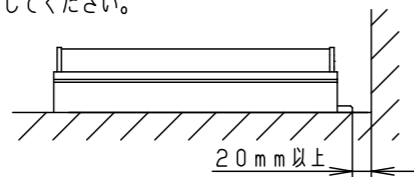

LED：温白色(3500K Ra83)
器具質量：2.8kg
オフブラック マンセル N1.5

側面拡大図 (S=1:2)

<使用上のご注意>

- 器具が点検・交換できない場所には設置しないでください。点検できる設置場所（納め方）であること、高所設置時の点検設備（ゴンドラなど）があることを確認した上で、設置計画をしてください。
- 照射面が近い時や白い対象物を照射する場合、色ムラが気になる場合があります。予めご了承ください。
- LEDにはバツキがある為、LEDユニット内のLED個々及び同一品番で発光色、明るさが異なる場合があります。予めご了承ください。
- 起動方式LB対応の当社ライトコントロールと組み合わせて約1~100%調光ができます。
- 取付台の切断端面部に初期赤錆が発生しますが、耐食性に問題ありません。詳しくは別紙承認図「Zn-Al系合金メッキの特性について」(図番T4AA20120-K*)をご確認ください。
- 電源電圧が周期的に変動した場合に、LEDがちらつく場合があります。
- 調光状態で素早い電源ON/OFFを行なうと、点灯の瞬間LEDが一瞬強く光ることがあります。

<施工上のご注意>

- はたすスイッチと接続する場合は器具1台につきスイッチ3個まででご利用ください。4個以上のはたすスイッチと接続すると、スイッチを切にしても器具が消灯しないことがあります。
- 器具を送り配線する場合は、ライトコントロールの最大負荷容量かつ接続可能台数まででご利用ください。
- ライトコントロールとの結線方法および注意事項はライトコントロールの承認図などをご確認ください。
- 連結時には送り用防水キャップは取り外して使用してください。
- 施工時、壁面から20mm以上必要です。
- 取付場所により連結時、本体に隙間や段差が発生する恐れがあります。連結時には光源間に隙間や段差があります。
- 電源は屋内分電盤から供給してください。落雷による破損の原因となります。
- 中継ケーブルをご使用の場合は、防水コネクタ（電源送り用）が器具外に露出しないように施工してください。