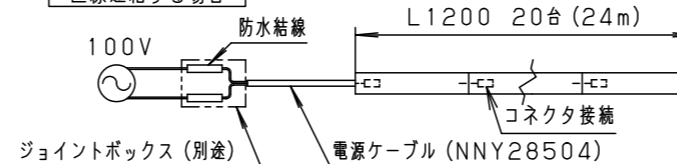

<施工上のご注意>

- はたすスイッチと接続する場合は器具1台につきスイッチ3個まででご利用ください。4個以上のはたすスイッチと接続すると、スイッチを切にしても器具が消灯しないことがあります。
- 器具を送り配線する場合は、ライトコントロールの最大負荷容量かつ接続可能台数まででご利用ください。
- ライトコントロールとの結線方法および注意事項はライトコントロールの承認図などをご確認ください。
- 連結時には送り用防水キャップは取り外して使用してください。
- 施工時、壁面から20mm以上必要です。
- 取付場所により連結時、本体に隙間や段差が発生する恐れがあります。連結時には光源間に隙間や段差があります。
- 電源は屋内分電盤から供給してください。落雷による破損の原因となります。
- 中継ケーブルをご使用の場合は、防水コネクタ（電源送り用）が器具外に露出しないように施工してください。

<調光器を使用しない場合の接続台数>

- 最大連結台数：20台
- ※連結例 注) 全ての図は、概略図です。

直接連結する場合

\*他の長さの灯具と組み合わせて使用する場合は、全長が20mを超えないように設定してください。

中継して連結する場合

※コネクタは器具外に露出させないこと

<組み合わせ可能調光器と接続台数>

品番	1回路あたり	
	最大接続台数(台)	最大接続全長(m)
ライトマネージャ-Fx	11	13.5
リビングライコン	5	6.5
	9	11.2