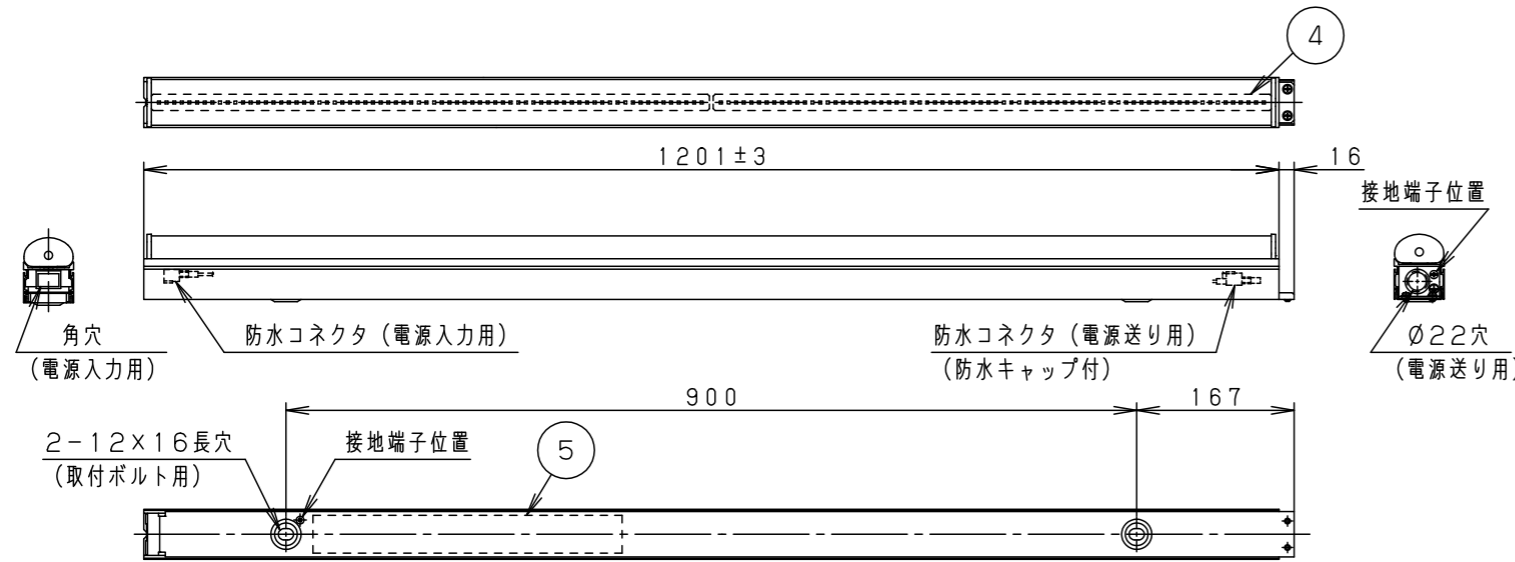

側面拡大図 (S=1:2)

<使用上のご注意>

- 器具が点検・交換できない場所には設置しないでください。点検できる設置場所（納め方）であること、高所設置時の点検設備（ゴンドラなど）があることを確認した上で、設置計画をしてください。
- 照射面が近い時や白い対象物を照射する場合、色ムラが気になる場合があります。予めご了承ください。
- LEDにはバツキがある為、LEDユニット内のLED個々及び同一品番で発光色、明るさが異なる場合があります。予めご了承ください。
- 起動方式LB対応の当社ライトコントロールと組み合わせて約1~100%調光ができます。
- 取付台の切断端面部に初期赤錆が発生しますが、耐食性に問題ありません。詳しくは別紙承認図「Zn-Al系合金メッキの特性について」(図番T4AA20120-K*)をご確認ください。
- 電源電圧が周期的に変動した場合に、LEDがちらつく場合があります。
- 調光状態で素早い電源ON/OFFを行なうと、点灯の瞬間LEDが一瞬強く光ることがあります。

<施工上のご注意>

- はたすスイッチと接続する場合は器具1台につきスイッチ3個まででご利用ください。4個以上のはたすスイッチと接続すると、スイッチを切にしても器具が消灯しないことがあります。
- 器具を送り配線する場合は、ライトコントロールの最大負荷容量かつ接続可能台数まででご利用ください。
- ライトコントロールとの結線方法および注意事項はライトコントロールの承認図などをご確認ください。
- 連結時には送り用防水キャップは取り外して使用してください。
- 施工時、壁面から20mm以上必要です。
- 取付場所により連結時、本体に隙間や段差が発生する恐れがあります。連結時には光源間に隙間や段差があります。
- 電源は屋内分電盤から供給してください。落雷による破損の原因となります。
- 中継ケーブルをご使用の場合は、防水コネクタ（電源送り用）が器具外に露出しないように施工してください。

<調光器を使用しない場合の接続台数>

- ●最大連結台数：20台
- ※連結例 注) 全ての図は、概略図です。