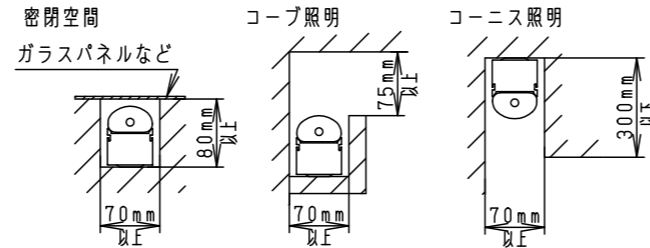

- 壁面（縦・横向き）・天井面・据置取付専用です。器具取付の際は、下図のように空間を設けてください。また、溝に取り付ける場合は、溝幅を70mm以上確保してください。異常温度上昇によるLEDの早期不点・火災の原因となります。

- 草や木等で器具が覆われるような場所では使用しないでください。火災の原因となります。
- 人に踏まれるなど過剰な力が加わる恐れがある場所には取り付けしないでください。火災・感電・落下の原因となります。