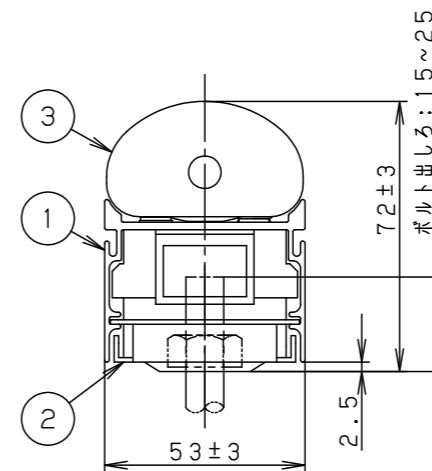

側面拡大図 (S=1:2)

<使用上のご注意>

- 器具が点検・交換できない場所には設置しないでください。点検できる設置場所（納め方）であること、高所設置時の点検設備（ゴンドラなど）があることを確認した上で、設置計画をしてください。
- 照射面が近い時や白い対象物を照射する場合、色ムラが気になる場合があります。予めご了承ください。
- LEDにはバツキがある為、LEDユニット内のLED個々及び同一品番で発光色、明るさが異なる場合があります。予めご了承ください。
- 起動方式LB対応の当社ライトコントロールと組み合わせて約1~100%調光ができます。
- 取付台の切断端面部に初期赤錆が発生しますが、耐食性に問題ありません。詳しくは別紙承認図「Zn-Al系合金メッキの特性について」(図番T4AA20120-K*)をご確認ください。
- 電源電圧が周期的に変動した場合に、LEDがちらつく場合があります。
- 調光状態で素早い電源ON/OFFを行なうと、点灯の瞬間LEDが一瞬強く光ることがあります。

<施工上のご注意>

- はたすスイッチと接続する場合は器具1台につきスイッチ3個まででご利用ください。4個以上のはたすスイッチと接続すると、スイッチを切にしても器具が消灯しないことがあります。
- 器具を送り配線する場合は、ライトコントロールの最大負荷容量かつ接続可能台数まででご利用ください。
- ライトコントロールとの結線方法および注意事項はライトコントロールの承認図などをご確認ください。
- 連結時には送り用防水キャップは取り外して使用してください。
- 施工時、壁面から20mm以上必要です。
- 取付場所により連結時、本体に隙間や段差が発生する恐れがあります。連結時には光源間に隙間や段差があります。
- 電源は屋内分電盤から供給してください。落雷による破損の原因となります。
- 中継ケーブルをご使用の場合は、防水コネクタ（電源送り用）が器具外に露出しないように施工してください。

<調光器を使用しない場合の接続台数>

- ●最大連結台数：20台
- ※連結例 注) 全ての図は、概略図です。