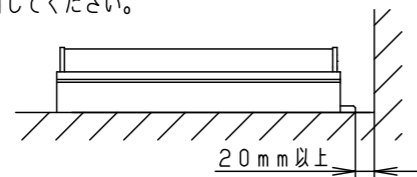

LED：電球色(2700K Ra83)  
器具質量：2.8kg  
オフブラック マンセル N1.5

側面拡大図 (S=1:2)

<使用上のご注意>

- 器具が点検・交換できない場所には設置しないでください。点検できる設置場所（納め方）であること、高所設置時の点検設備（ゴンドラなど）があることを確認した上で、設置計画をしてください。
- 照射面が近い時や白い対象物を照射する場合、色ムラが気になる場合があります。予めご了承ください。
- LEDにはバツキがある為、LEDユニット内のLED個々及び同一品番で発光色、明るさが異なる場合があります。予めご了承ください。
- 起動方式LB対応の当社ライトコントロールと組み合わせて約1~100%調光ができます。
- 取付台の切断端面部に初期赤錆が発生しますが、耐食性に問題ありません。詳しくは別紙承認図「Zn-Al系合金メッキの特性について」(図番T4AA20120-K\*)をご確認ください。
- 電源電圧が周期的に変動した場合に、LEDがちらつく場合があります。
- 調光状態で素早い電源ON/OFFを行なうと、点灯の瞬間LEDが一瞬強く光ることがあります。

<施工上のご注意>

- はたすスイッチと接続する場合は器具1台につきスイッチ3個まででご利用ください。4個以上のはたすスイッチと接続すると、スイッチを切にしても器具が消灯しないことがあります。
- 器具を送り配線する場合は、ライトコントロールの最大負荷容量かつ接続可能台数まででご利用ください。
- ライトコントロールとの結線方法および注意事項はライトコントロールの承認図などをご確認ください。
- 連結時には送り用防水キャップは取り外して使用してください。
- 施工時、壁面から20mm以上必要です。
- 取付場所により連結時、本体に隙間や段差が発生する恐れがあります。連結時には光源間に隙間や段差があります。
- 電源は屋内分電盤から供給してください。落雷による破損の原因となります。
- 中継ケーブルをご使用の場合は、防水コネクタ（電源送り用）が器具外に露出しないように施工してください。