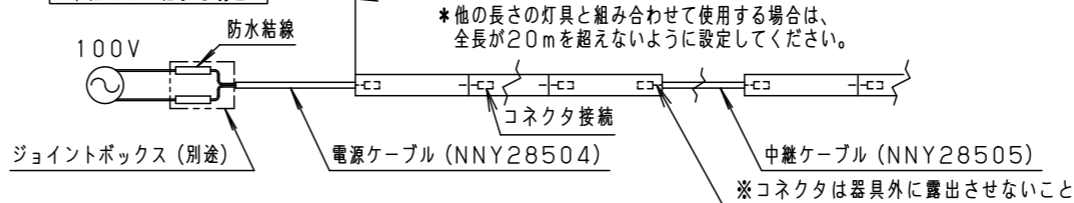

<調光器を使用しない場合の接続台数>

- 最大連結台数：20台
- ※連結例 注) 全ての図は、概略図です。

直接連結する場合

\*他の長さの灯具と組み合わせて使用する場合は、全長が20mを超えないように設定してください。

中継して連結する場合

※コネクタは器具外に露出させないこと

<組み合わせ可能調光器と接続台数>

品番	1回路あたり	
	最大接続台数(台)	最大接続全長(m)
ライトマネージャ-Fx	11	13.5
リビングライコン	5	6.5
	9	11.2