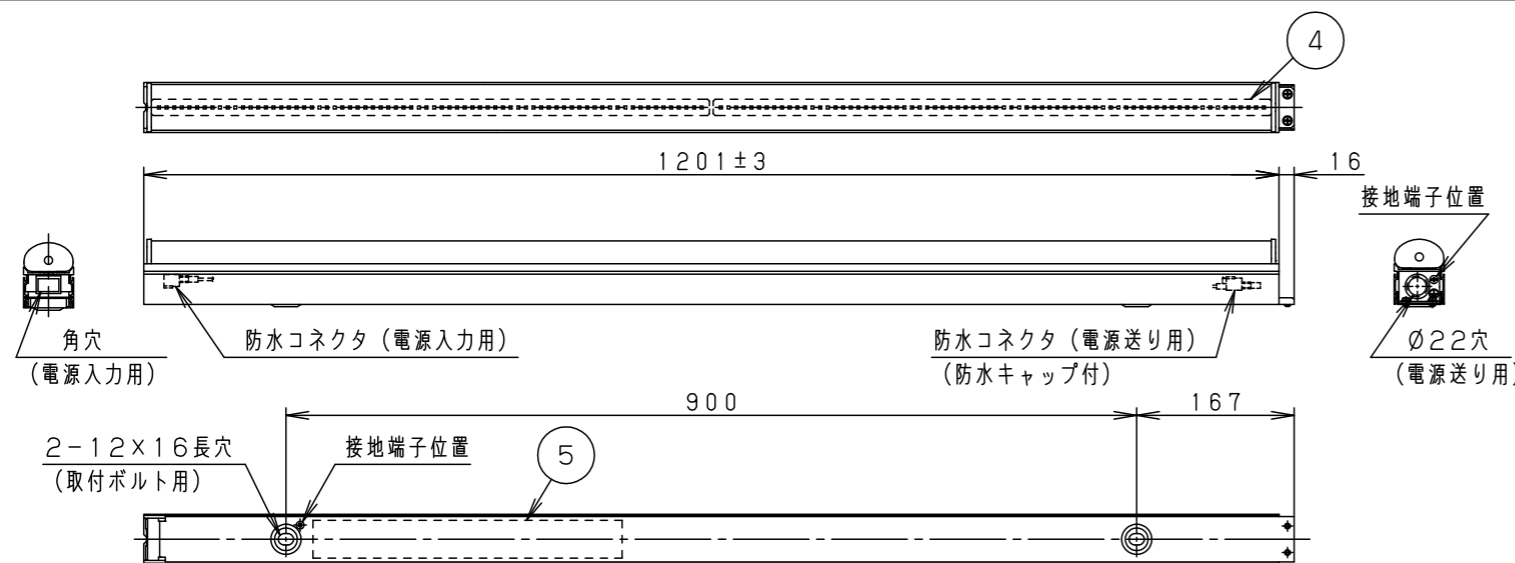

側面拡大図 (S=1:2)

<使用上のご注意>

- 器具が点検・交換できない場所には設置しないでください。点検できる設置場所（納め方）であること、高所設置時の点検設備（ゴンドラなど）があることを確認した上で、設置計画をしてください。
- 照射面が近い時や白い対象物を照射する場合、色ムラが気になる場合があります。予めご了承ください。
- LEDにはバツキがある為、LEDユニット内のLED個々及び同一品番で発光色、明るさが異なる場合があります。予めご了承ください。
- 起動方式LB対応の当社ライトコントロールと組み合わせて約1~100%調光ができます。
- 取付台の切断端面部に初期赤錆が発生しますが、耐食性に問題ありません。詳しくは別紙承認図「Zn-Al系合金メッキの特性について」(図番T4AA20120-K*)をご確認ください。
- 電源電圧が周期的に変動した場合に、LEDがちらつく場合があります。
- 調光状態で素早い電源ON/OFFを行なうと、点灯の瞬間LEDが一瞬強く光ることがあります。

<施工上のご注意>

- はたすスイッチと接続する場合は器具1台につきスイッチ3個まででご利用ください。4個以上のはたすスイッチと接続すると、スイッチを切にしても器具が消灯しないことがあります。
- 器具を送り配線する場合は、ライトコントロールの最大負荷容量かつ接続可能台数まででご利用ください。
- ライトコントロールとの結線方法および注意事項はライトコントロールの承認図などをご確認ください。
- 連結時には送り用防水キャップは取り外して使用してください。
- 施工時、壁面から20mm以上必要です。
- 取付場所により連結時、本体に隙間や段差が発生する恐れがあります。
- 連結時には光源間に隙間や段差があります。
- 電源は屋内分電盤から供給してください。落雷による破損の原因となります。
- 中継ケーブルをご使用の場合は、防水コネクタ（電源送り用）が器具外に露出しないように施工してください。

<調光器を使用しない場合の接続台数>

- ●最大連結台数：20台
- ※連結例 注) 全ての図は、概略図です。