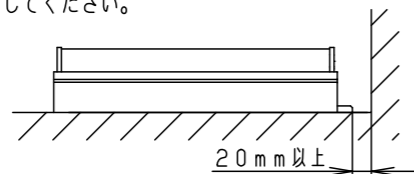

LED : 電球色 (3000K Ra83)
器具質量 : 2.8kg
オフブラック マンセル N1.5

側面拡大図 (S=1:2)

<使用上のご注意>

- 器具が点検・交換できない場所には設置しないでください。点検できる設置場所（納め方）であること、高所設置時の点検設備（ゴンドラなど）があることを確認した上で、設置計画をしてください。
- 照射面が近い時や白い対象物を照射する場合、色ムラが気になる場合があります。予めご了承ください。
- LEDにはバツキがある為、LEDユニット内のLED個々及び同一品番で発光色、明るさが異なる場合があります。予めご了承ください。
- 起動方式LB対応の当社ライトコントロールと組み合わせて約1~100%調光ができます。
- 取付台の切断端面部に初期赤錆が発生しますが、耐食性に問題ありません。詳しくは別紙承認図「Zn-Al系合金メッキの特性について」(図番T4AA20120-K*)をご確認ください。
- 電源電圧が周期的に変動した場合に、LEDがちらつく場合があります。
- 調光状態で素早い電源ON/OFFを行なうと、点灯の瞬間LEDが一瞬強く光ることがあります。

<施工上のご注意>

- はたすスイッチと接続する場合は器具1台につきスイッチ3個まででご利用ください。4個以上のはたすスイッチと接続すると、スイッチを切にしても器具が消灯しないことがあります。
- 器具を送り配線する場合は、ライトコントロールの最大負荷容量かつ接続可能台数まででご利用ください。
- ライトコントロールとの結線方法および注意事項はライトコントロールの承認図などをご確認ください。
- 連結時には送り用防水キャップは取り外して使用してください。
- 施工時、壁面から20mm以上必要です。
- 取付場所により連結時、本体に隙間や段差が発生する恐れがあります。
- 連結時には光源間に隙間や段差があります。
- 電源は屋内分電盤から供給してください。落雷による破損の原因となります。
- 中継ケーブルをご使用の場合は、防水コネクタ（電源送り用）が器具外に露出しないように施工してください。