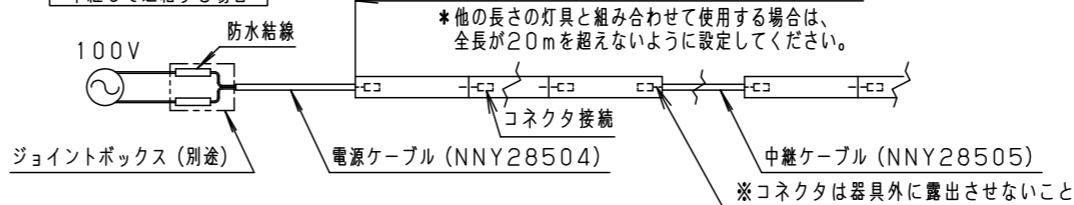

<調光器を使用しない場合の接続台数>

- 最大連結台数：20台
- ※連結例 注) 全ての図は、概略図です。

直線連結する場合

*他の長さの灯具と組み合わせて使用する場合は、全長が20mを超えないように設定してください。

中継して連結する場合

※コネクタは器具外に露出させないこと

<組み合わせ可能調光器と接続台数>

	品番	1回路あたり	
		最大接続台数 (台)	最大接続全長 (m)
ライトマネージャーF×	NQ28861K+NQL10101	11	13.5
	NQ28841K+NQL10101		
リビングライコン	NQ28752WK・SK NQ28732WK・SK	5	6.5
	NQ28751WK・SK NQ28750W・S		
	NQ28771W・H		