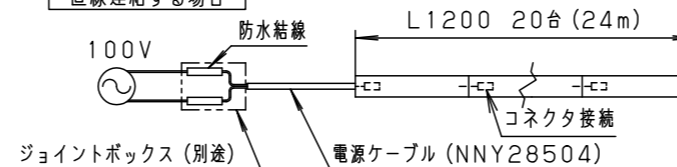

<施工上のご注意>

- はたすスイッチと接続する場合は器具1台につきスイッチ3個まででご利用ください。4個以上のはたすスイッチと接続すると、スイッチを切にしても器具が消灯しないことがあります。
- 器具を送り配線する場合は、ライトコントロールの最大負荷容量かつ接続可能台数まででご利用ください。
- ライトコントロールとの結線方法および注意事項はライトコントロールの承認図などをご確認ください。
- 連結時には送り用防水キャップは取り外して使用してください。
- 施工時、壁面から20mm以上必要です。
- 取付場所により連結時、本体に隙間や段差が発生する恐れがあります。
- 連結時には光源間に隙間や段差があります。
- 電源は屋内分電盤から供給してください。落雷による破損の原因となります。
- 中継ケーブルをご使用の場合は、防水コネクタ（電源送り用）が器具外に露出しないように施工してください。

<調光器を使用しない場合の接続台数>

- 最大連結台数：20台
- ※連結例 注) 全ての図は、概略図です。

直線連結する場合

*他の長さの灯具と組み合わせて使用する場合は、全長が20mを超えないように設定してください。

中継して連結する場合

※コネクタは器具外に露出させないこと

<組み合わせ可能調光器と接続台数>

	品番	1回路あたり	
		最大接続台数 (台)	最大接続全長 (m)
ライトマネージャーF×	NQ28861K+NQL10101	11	13.5
	NQ28841K+NQL10101		
リビングライコン	NQ28752WK・SK NQ28732WK・SK	5	6.5
	NQ28751WK・SK NQ28750W・S		
	NQ28771W・H		