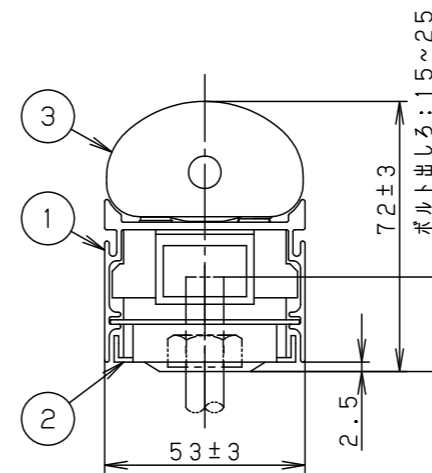

側面拡大図 (S=1:2)

<使用上のご注意>

- 器具が点検・交換できない場所には設置しないでください。点検できる設置場所（納め方）であること、高所設置時の点検設備（ゴンドラなど）があることを確認した上で、設置計画をしてください。
- 照射面が近い時や白い対象物を照射する場合、色ムラが気になる場合があります。予めご了承ください。
- LEDにはバツキがある為、LEDユニット内のLED個々及び同一品番で発光色、明るさが異なる場合があります。予めご了承ください。
- 起動方式LB対応の当社ライトコントロールと組み合わせて約1~100%調光ができます。
- 取付台の切断端面部に初期赤錆が発生しますが、耐食性に問題ありません。詳しくは別紙承認図「Zn-Al系合金メッキの特性について」(図番T4AA20120-K*)をご確認ください。
- 電源電圧が周期的に変動した場合に、LEDがちらつく場合があります。
- 調光状態で素早い電源ON/OFFを行なうと、点灯の瞬間LEDが一瞬強く光ることがあります。

<施工上のご注意>

- はたすスイッチと接続する場合は器具1台につきスイッチ3個まででご利用ください。4個以上のはたすスイッチと接続すると、スイッチを切にしても器具が消灯しないことがあります。
- 器具を送り配線する場合は、ライトコントロールの最大負荷容量かつ接続可能台数まででご利用ください。
- ライトコントロールとの結線方法および注意事項はライトコントロールの承認図などをご確認ください。
- 連結時には送り用防水キャップは取り外して使用してください。
- 施工時、壁面から20mm以上必要です。
- 取付場所により連結時、本体に隙間や段差が発生する恐れがあります。
- 連結時には光源間に隙間や段差があります。
- 電源は屋内分電盤から供給してください。落雷による破損の原因となります。
- 中継ケーブルをご使用の場合は、防水コネクタ（電源送り用）が器具外に露出しないように施工してください。

<調光器を使用しない場合の接続台数>

- ●最大連結台数：20台
- ※連結例 注) 全ての図は、概略図です。