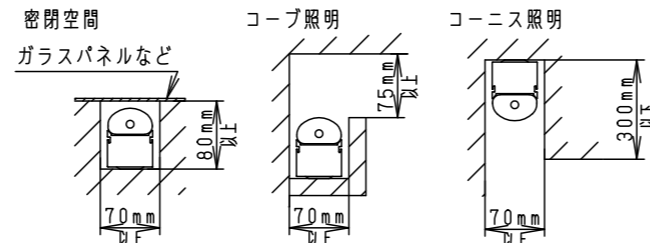

- 壁面（縦・横向き）・天井面・据置取付専用です。器具取付の際は、下図のように空間を設けてください。また、溝に取り付ける場合は、溝幅を70mm以上確保してください。異常温度上昇によるLEDの早期不点・火災の原因となります。

- 草や木等で器具が覆われるような場所では使用しないでください。火災の原因となります。
- 人に踏まれるなど過剰な力が加わる恐れがある場所には取り付けしないでください。火災・感電・落下の原因となります。