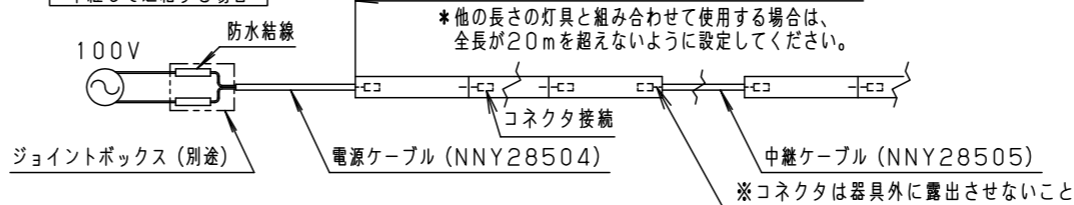

<施工上のご注意>

- はたすスイッチと接続する場合は器具1台につきスイッチ3個まででご利用ください。4個以上のはたすスイッチと接続すると、スイッチを切にしても器具が消灯しないことがあります。
- 器具を送り配線する場合は、ライトコントロールの最大負荷容量かつ接続可能台数まででご利用ください。
- ライトコントロールとの結線方法および注意事項はライトコントロールの承認図などをご確認ください。
- 連結時には送り用防水キャップは取り外して使用してください。
- 施工時、壁面から20mm以上必要です。
- 取付場所により連結時、本体に隙間や段差が発生する恐れがあります。連結時には光源間に隙間や段差があります。
- 電源は屋内分電盤から供給してください。落雷による破損の原因となります。
- 中継ケーブルをご使用の場合は、防水コネクタ（電源送り用）が器具外に露出しないように施工してください。

<調光器を使用しない場合の接続台数>

- 最大連結台数：20台
- ※連結例 注) 全ての図は、概略図です。

直線連結する場合

中継して連結する場合

<組み合わせ可能調光器と接続台数>

品番	1回路あたり	
	最大接続台数(台)	最大接続全長(m)
ライトマネージャ-Fx	11	13.5
リビングライコン	5	6.5
	9	11.2

特記事項：

SmartArchi