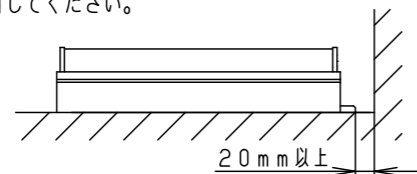

LED：白色(4000K Ra83)
器具質量：2.8kg
オフブラック マンセル N1.5

側面拡大図 (S=1:2)

<使用上のご注意>

- 器具が点検・交換できない場所には設置しないでください。点検できる設置場所（納め方）であること、高所設置時の点検設備（ゴンドラなど）があることを確認した上で、設置計画をしてください。
- 照射面が近い時や白い対象物を照射する場合、色ムラが気になる場合があります。予めご了承ください。
- LEDにはバツキがある為、LEDユニット内のLED個々及び同一品番で発光色、明るさが異なる場合があります。予めご了承ください。
- 起動方式LB対応の当社ライトコントロールと組み合わせて約1~100%調光ができます。
- 取付台の切断端面部に初期赤錆が発生しますが、耐食性に問題ありません。詳しくは別紙承認図「Zn-Al系合金メッキの特性について」(図番T4AA20120-K*)をご確認ください。
- 電源電圧が周期的に変動した場合に、LEDがちらつく場合があります。
- 調光状態で素早い電源ON/OFFを行なうと、点灯の瞬間LEDが一瞬強く光ることがあります。

<施工上のご注意>

- はたすスイッチと接続する場合は器具1台につきスイッチ3個まででご利用ください。4個以上のはたすスイッチと接続すると、スイッチを切にしても器具が消灯しないことがあります。
- 器具を送り配線する場合は、ライトコントロールの最大負荷容量かつ接続可能台数まででご利用ください。
- ライトコントロールとの結線方法および注意事項はライトコントロールの承認図などをご確認ください。
- 連結時には送り用防水キャップは取り外して使用してください。
- 施工時、壁面から20mm以上必要です。
- 取付場所により連結時、本体に隙間や段差が発生する恐れがあります。連結時には光源間に隙間や段差があります。
- 電源は屋内分電盤から供給してください。落雷による破損の原因となります。
- 中継ケーブルをご使用の場合は、防水コネクタ（電源送り用）が器具外に露出しないように施工してください。