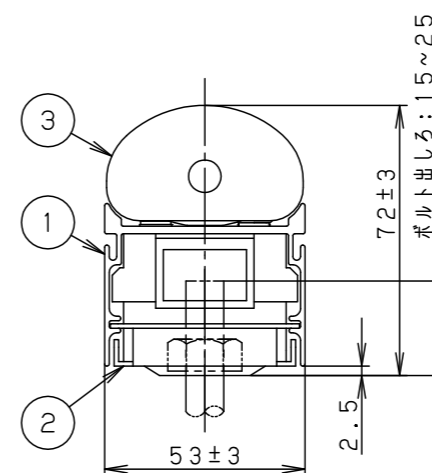

側面拡大図 (S=1:2)

<使用上のご注意>

- 器具が点検・交換できない場所には設置しないでください。点検できる設置場所（納め方）であること、高所設置時の点検設備（ゴンドラなど）があることを確認した上で、設置計画をしてください。
- 照射面が近い時や白い対象物を照射する場合、色ムラが気になる場合があります。予めご了承ください。
- LEDにはバツキがある為、LEDユニット内のLED個々及び同一品番で発光色、明るさが異なる場合があります。予めご了承ください。
- 起動方式LB対応の当社ライトコントロールと組み合わせて約1~100%調光ができます。
- 取付台の切断端面部に初期赤錆が発生しますが、耐食性に問題ありません。詳しくは別紙承認図「Zn-Al系合金メッキの特性について」(図番T4AA20120-K*)をご確認ください。
- 電源電圧が周期的に変動した場合に、LEDがちらつく場合があります。
- 調光状態で素早い電源ON/OFFを行なうと、点灯の瞬間LEDが一瞬強く光ることがあります。

<施工上のご注意>

- はたすスイッチと接続する場合は器具1台につきスイッチ3個まででご利用ください。4個以上のはたすスイッチと接続すると、スイッチを切にしても器具が消灯しないことがあります。
- 器具を送り配線する場合は、ライトコントロールの最大負荷容量かつ接続可能台数まででご利用ください。
- ライトコントロールとの結線方法および注意事項はライトコントロールの承認図などをご確認ください。
- 連結時には送り用防水キャップは取り外して使用してください。
- 施工時、壁面から20mm以上必要です。
- 取付場所により連結時、本体に隙間や段差が発生する恐れがあります。連結時には光源間に隙間や段差があります。
- 電源は屋内分電盤から供給してください。落雷による破損の原因となります。
- 中継ケーブルをご使用の場合は、防水コネクタ（電源送り用）が器具外に露出しないように施工してください。

<調光器を使用しない場合の接続台数>

- ●最大連結台数：20台
- ※連結例 注) 全ての図は、概略図です。