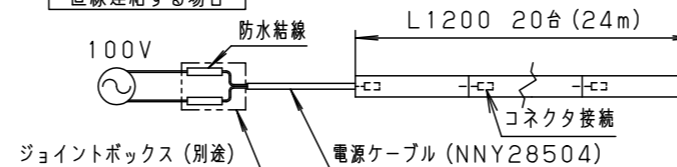

<施工上のご注意>

- はたすスイッチと接続する場合は器具1台につきスイッチ3個まででご利用ください。4個以上のはたすスイッチと接続すると、スイッチを切にしても器具が消灯しないことがあります。
- 器具を送り配線する場合は、ライトコントロールの最大負荷容量かつ接続可能台数まででご利用ください。
- ライトコントロールとの結線方法および注意事項はライトコントロールの承認図などをご確認ください。
- 連結時には送り用防水キャップは取り外して使用してください。
- 施工時、壁面から20mm以上必要です。
- 取付場所により連結時、本体に隙間や段差が発生する恐れがあります。連結時には光源間に隙間や段差があります。
- 電源は屋内分電盤から供給してください。落雷による破損の原因となります。
- 中継ケーブルをご使用の場合は、防水コネクタ（電源送り用）が器具外に露出しないように施工してください。

<調光器を使用しない場合の接続台数>

- 最大連結台数：20台
- ※連結例 注) 全ての図は、概略図です。

直線連結する場合

中継して連結する場合

<組み合わせ可能調光器と接続台数>

品番	1回路あたり	
	最大接続台数(台)	最大接続全長(m)
ライトマネージャ-Fx	11	13.5
リビングライコン	5	6.5
	9	11.2

特記事項：

SmartArchi