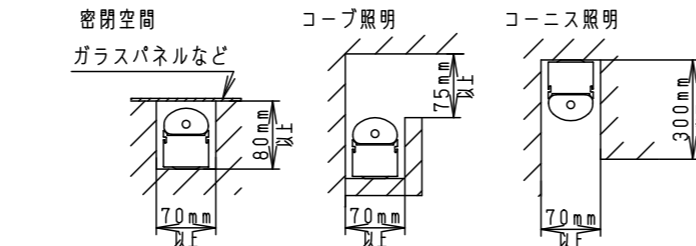

- 壁面（縦・横向き）・天井面・据置取付専用です。器具取付の際は、下図のように空間を設けてください。また、溝に取り付ける場合は、溝幅を70mm以上確保してください。異常温度上昇によるLEDの早期不点・火災の原因となります。

- 草や木等で器具が覆われるような場所では使用しないでください。火災の原因となります。
- 人に踏まれるなど過剰な力が加わる恐れがある場所には取り付けしないでください。火災・感電・落下の原因となります。

LED：白色(4000K Ra83)
器具質量：2.8kg
オフブラック マンセル N1.5

側面拡大図 (S=1:2)

<使用上のご注意>

- 器具が点検・交換できない場所には設置しないでください。点検できる設置場所（納め方）であること、高所設置時の点検設備（ゴンドラなど）があることを確認した上で、設置計画をしてください。
- 照射面が近い時や白い対象物を照射する場合、色ムラが気になる場合があります。予めご了承ください。
- LEDにはバツキがある為、LEDユニット内のLED個々及び同一品番で発光色、明るさが異なる場合があります。予めご了承ください。
- 起動方式LB対応の当社ライトコントロールと組み合わせて約1~100%調光ができます。
- 取付台の切断端面部に初期赤錆が発生しますが、耐食性に問題ありません。詳しくは別紙承認図「Zn-Al系合金メッキの特性について」(図番T4AA20120-K*)をご確認ください。
- 電源電圧が周期的に変動した場合に、LEDがちらつく場合があります。
- 調光状態で素早い電源ON/OFFを行なうと、点灯の瞬間LEDが一瞬強く光ることがあります。