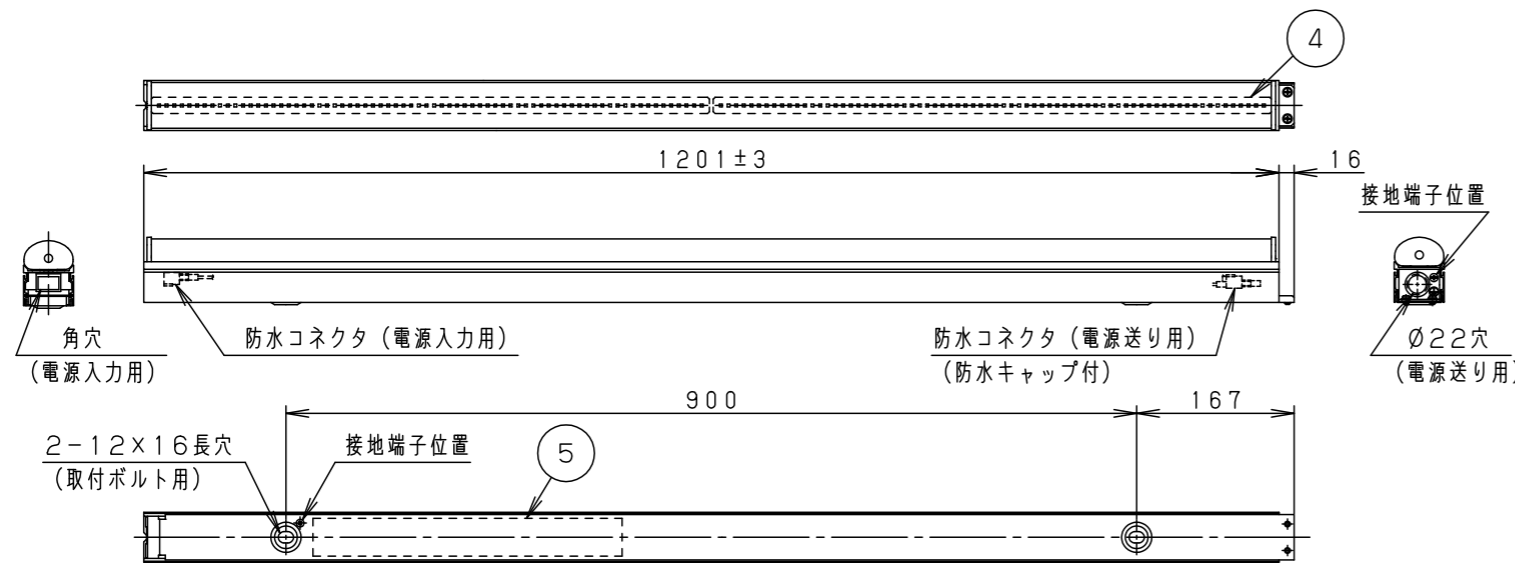

側面拡大図 (S=1:2)

<使用上のご注意>

- 器具が点検・交換できない場所には設置しないでください。点検できる設置場所（納め方）であること、高所設置時の点検設備（ゴンドラなど）があることを確認した上で、設置計画をしてください。
- 照射面が近い時や白い対象物を照射する場合、色ムラが気になる場合があります。予めご了承ください。
- LEDにはバツキがある為、LEDユニット内のLED個々及び同一品番で発光色、明るさが異なる場合があります。予めご了承ください。
- 起動方式LB対応の当社ライトコントロールと組み合わせて約1~100%調光ができます。
- 取付台の切断端面部に初期赤錆が発生しますが、耐食性に問題ありません。詳しくは別紙承認図「Zn-Al系合金メッキの特性について」(図番T4AA20120-K*)をご確認ください。
- 電源電圧が周期的に変動した場合に、LEDがちらつく場合があります。
- 調光状態で素早い電源ON/OFFを行なうと、点灯の瞬間LEDが一瞬強く光ることがあります。

<施工上のご注意>

- はたすスイッチと接続する場合は器具1台につきスイッチ3個まででご利用ください。4個以上のはたすスイッチと接続すると、スイッチを切にしても器具が消灯しないことがあります。
- 器具を送り配線する場合は、ライトコントロールの最大負荷容量かつ接続可能台数まででご利用ください。
- ライトコントロールとの結線方法および注意事項はライトコントロールの承認図などをご確認ください。
- 連結時には送り用防水キャップは取り外して使用してください。
- 施工時、壁面から20mm以上必要です。
- 取付場所により連結時、本体に隙間や段差が発生する恐れがあります。連結時には光源間に隙間や段差があります。
- 電源は屋内分電盤から供給してください。落雷による破損の原因となります。
- 中継ケーブルをご使用の場合は、防水コネクタ（電源送り用）が器具外に露出しないように施工してください。

<調光器を使用しない場合の接続台数>

- ●最大連結台数：20台
- ※連結例 注) 全ての図は、概略図です。