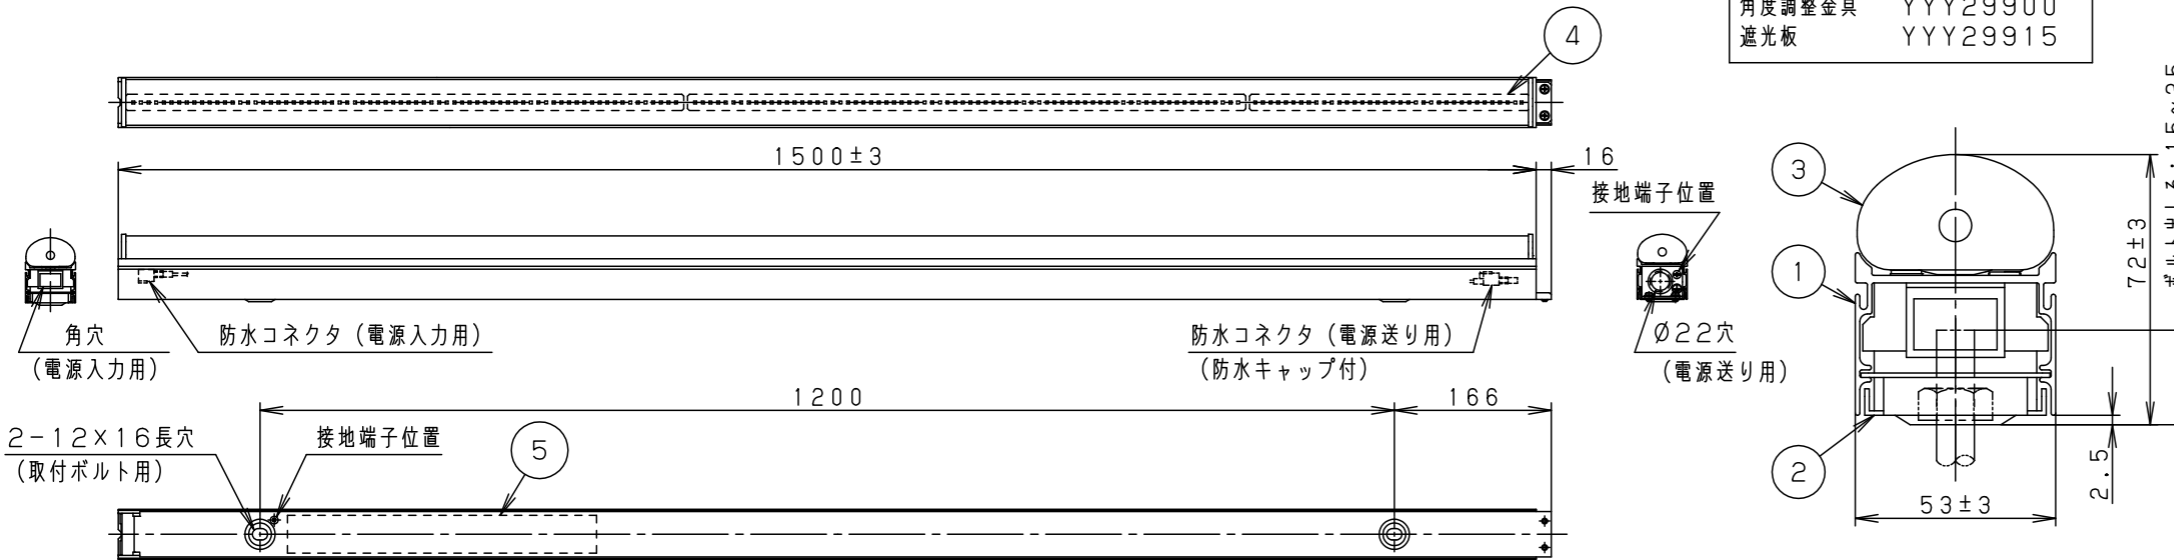

- 壁面（縦・横向き）・天井面・据置取付専用です。器具取付の際は、下図のように空間を設けてください。また、溝に取り付ける場合は、溝幅を70mm以上確保してください。異常温度上昇によるLEDの早期不点・火災の原因となります。

- 草や木等で器具が覆われるような場所では使用しないでください。火災の原因となります。
- 人に踏まれるなど過剰な力が加わる恐れがある場所には取り付けしないでください。火災・感電・落下の原因となります。

定格電圧	AC100V
周波数	50Hz/60Hz共用
入力電流	0.28A
消費電力	27.4W

器具光束	1710lm
光束維持時間	40000h (光束維持率：70%)
保護等級	IP65：LED光源部 IP23：本体

適合部品	
電源ケーブル	NNY28504
中継ケーブル	NNY28505
取付金具・ベグ	NNY28558
角度調整金具	YYY29900
遮光板	YYY29915

部番	部品名	材質・素材厚	備考
1	本体	アルミ押出材	オフブラックアクリル塗装
2	取付台	鋼板(t1.2) Zn-Al系合金メッキ	
3	カバー	アクリル樹脂	乳白
4	LEDユニット		
5	電源ユニット		
6			
7			