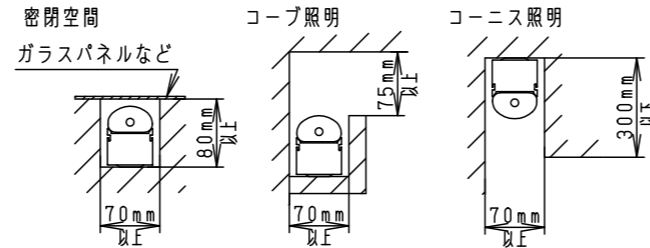

- 壁面（縦・横向き）・天井面・据置取付専用です。器具取付の際は、下図のように空間を設けてください。また、溝に取り付ける場合は、溝幅を70mm以上確保してください。異常温度上昇によるLEDの早期不点・火災の原因となります。

- 草や木等で器具が覆われるような場所では使用しないでください。火災の原因となります。
- 人に踏まれるなど過剰な力が加わる恐れがある場所には取り付けしないでください。火災・感電・落下の原因となります。

定格電圧	AC100V
周波数	50Hz/60Hz共用
入力電流	0.28A
消費電力	27.4W

器具光束	1710lm
光束維持時間	40000h (光束維持率：70%)
保護等級	IP65：LED光源部 IP23：本体

適合部品	
電源ケーブル	NNY28504
中継ケーブル	NNY28505
取付金具・ベグ	NNY28558
角度調整金具	YYY29900
遮光板	YYY29915

部番	部品名	材質・素材厚	備考
1	本体	アルミ押出材	オフブラックアクリル塗装
2	取付台	鋼板(t1.2) Zn-Al系合金メッキ	
3	カバー	アクリル樹脂	乳白
4	LEDユニット		
5	電源ユニット		
6			
7			