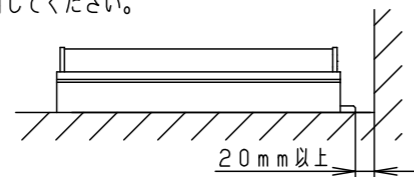

⚠ 注意：商品には耐用年限があります。詳細はCLX2021JAをご参照ください。

⚠ 安全に関するご注意

- この器具は一般屋外用（防雨型）器具です。ただし、次の場所では使用しないでください。落下・感電・火災の原因となります。
  - 建物の屋上・山稜・橋梁などの風の強い場所
  - 業務用浴室やサウナなどの常時高温・高湿度になる場所
  - 温泉地など腐食性ガスが発生する場所
  - 沿岸地帯など潮風による塩害を受ける場所
  - 屋内プールなどの塩素雰囲気さらされる場所
  - 器具上部に積雪する場所
  - 振動の強い場所
  - 大雨等で冠水する場所
- 起動方式LB対応以外のライトコントローラ・遅れスイッチ・リモコンアダプタと組み合わせて使用しないでください。過熱による火災の原因となります。
- LEDを直視しないでください。目の痛みの原因となります。
- 周囲温度は-5~35℃で使用してください。又、施工時の一時的な点灯確認以外は日中点灯はしないでください。不点や発火の原因となります。

- 壁面（縦・横向き）・天井面・据置取付専用です。器具取付の際は、下図のように空間を設けてください。また、溝に取り付ける場合は、溝幅を70mm以上確保してください。異常温度上昇によるLEDの早期不点・火災の原因となります。

- 草や木等で器具が覆われるような場所では使用しないでください。火災の原因となります。
- 人に踏まれるなど過剰な力が加わる恐れがある場所には取り付けしないでください。火災・感電・落下の原因となります。

定格電圧	AC100V
周波数	50Hz/60Hz共用
入力電流	0.28A
消費電力	27.4W

器具光束	1710lm
光束維持時間	40000h (光束維持率：70%)
保護等級	IP65：LED光源部 IP23：本体

適合部品	
電源ケーブル	NNY28504
中継ケーブル	NNY28505
取付金具・ベグ	NNY28558
角度調整金具	YYY29900
遮光板	YYY29915

部番	部品名	材質・素材厚	備考
1	本体	アルミ押出材	オフブラックアクリル塗装
2	取付台	鋼板(t1.2) Zn-Al系合金メッキ	
3	カバー	アクリル樹脂	乳白
4	LEDユニット		
5	電源ユニット		
6			
7			

<使用上のご注意>

- 器具が点検・交換できない場所には設置しないでください。点検できる設置場所（納め方）であること、高所設置時の点検設備（ゴンドラなど）があることを確認した上で、設置計画をしてください。
- 照射面が近い時や白い対象物を照射する場合、色ムラが気になる場合があります。予めご了承ください。
- LEDにはバツキがある為、LEDユニット内のLED個々及び同一品番で発光色、明るさが異なる場合があります。予めご了承ください。
- 起動方式LB対応の当社ライトコントロールと組み合わせて約1~100%調光ができます。
- 取付台の切断端面部に初期赤錆が発生しますが、耐食性に問題ありません。詳しくは別紙承認図「Zn-Al系合金メッキの特性について」(図番T4AA20120-K*)をご確認ください。
- 電源電圧が周期的に変動した場合に、LEDがちらつく場合があります。
- 調光状態で素早い電源ON/OFFを行なうと、点灯の瞬間LEDが一瞬強く光ることがあります。

<施工上のご注意>