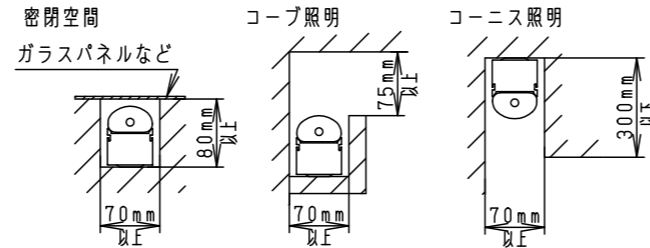

- 壁面（縦・横向き）・天井面・据置取付専用です。器具取付の際は、下図のように空間を設けてください。また、溝に取り付ける場合は、溝幅を70mm以上確保してください。異常温度上昇によるLEDの早期不点・火災の原因となります。

- 草や木等で器具が覆われるような場所では使用しないでください。火災の原因となります。
- 人に踏まれるなど過剰な力が加わる恐れがある場所には取り付けしないでください。火災・感電・落下の原因となります。

定格電圧	AC100V
周波数	50Hz/60Hz共用
入力電流	0.28A
消費電力	27.4W

器具光束	1490lm
光束維持時間	40000h (光束維持率：70%)
保護等級	IP65：LED光源部 IP23：本体

適合部品	
電源ケーブル	NNY28504
中継ケーブル	NNY28505
取付金具・ベグ	NNY28558
角度調整金具	YYY29900
遮光板	YYY29915

部番	部品名	材質・素材厚	備考
1	本体	アルミ押出材	オフブラックアクリル塗装
2	取付台	鋼板(t1.2) Zn-Al系合金メッキ	
3	カバー	アクリル樹脂	乳白
4	LEDユニット		
5	電源ユニット		
6			
7			