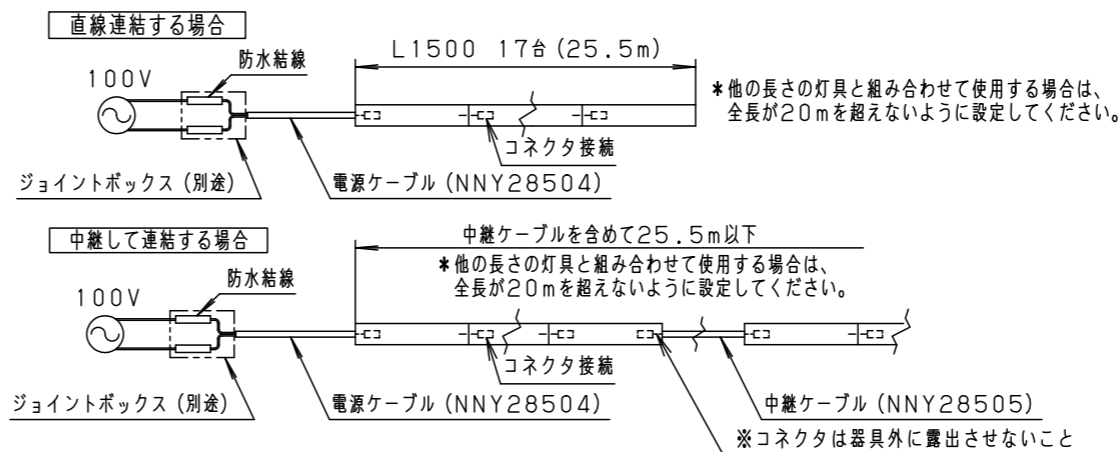

<組み合わせ可能調光器と接続台数>

品番	1回路あたり	
	最大接続台数(台)	最大接続全長(m)
ライトマネージャ-Fx	9	13.5
リビングライコン	4	6.5
	7	11.2

LED : 電球色 (2700K Ra83)
器具質量 : 3.3kg
オフブラック マンセル N1.5

特記事項 :

SmartArchi

品番 : YYY21562KLB1	
図番 : YYY21562K-K2	
尺度 : 1:8	作成 上米竹 田谷内

パナソニック株式会社