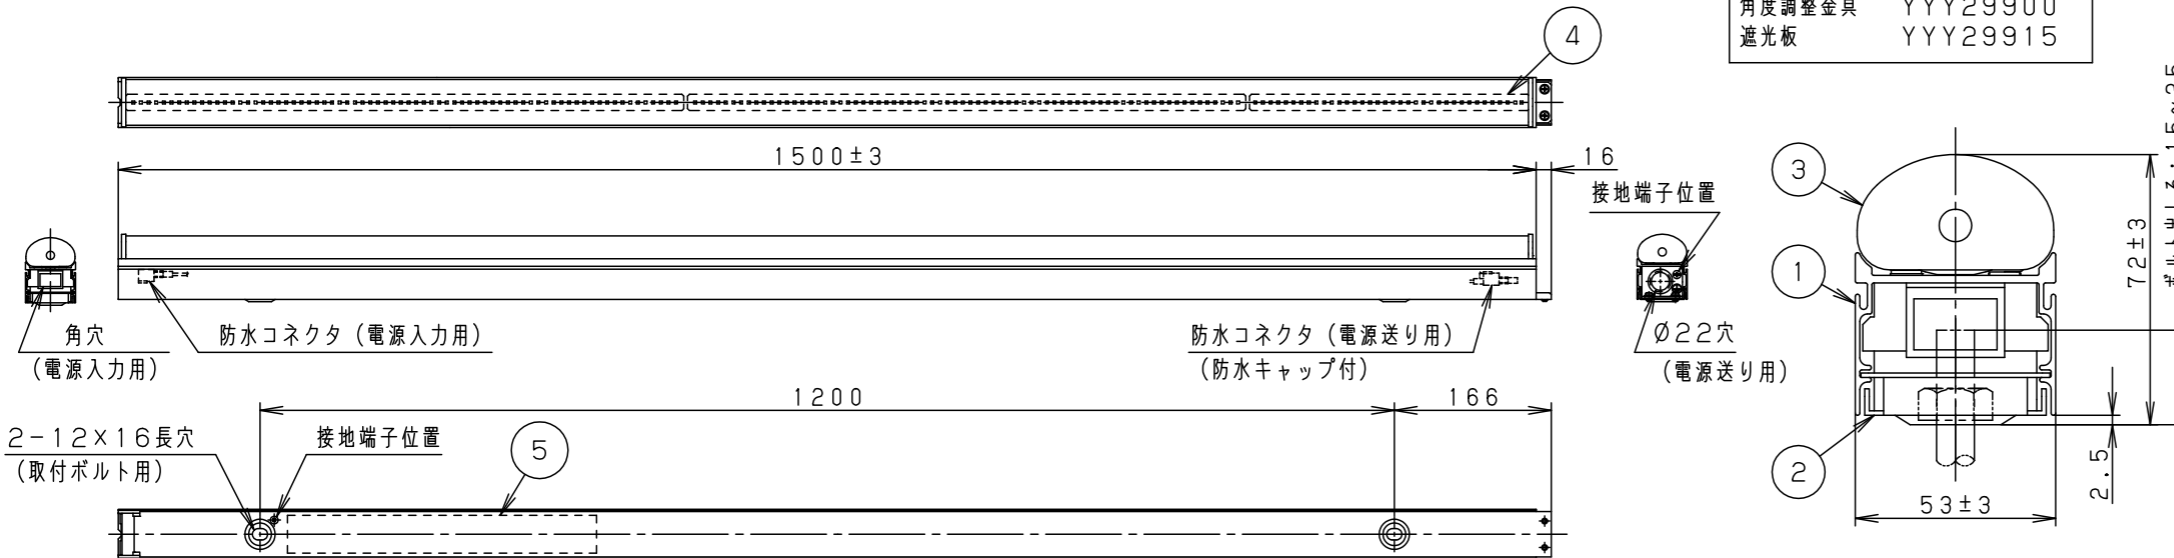

- 壁面（縦・横向き）・天井面・据置取付専用です。器具取付の際は、下図のように空間を設けてください。また、溝に取り付ける場合は、溝幅を70mm以上確保してください。異常温度上昇によるLEDの早期不点・火災の原因となります。

- 草や木等で器具が覆われるような場所では使用しないでください。火災の原因となります。
- 人に踏まれるなど過剰な力が加わる恐れがある場所には取り付けしないでください。火災・感電・落下の原因となります。

定格電圧	AC100V
周波数	50Hz/60Hz共用
入力電流	0.28A
消費電力	27.4W

器具光束	1490lm
光束維持時間	40000h (光束維持率：70%)
保護等級	IP65：LED光源部 IP23：本体

適合部品	
電源ケーブル	NNY28504
中継ケーブル	NNY28505
取付金具・ベグ	NNY28558
角度調整金具	YYY29900
遮光板	YYY29915

部番	部品名	材質・素材厚	備考
1	本体	アルミ押出材	オフブラックアクリル塗装
2	取付台	鋼板(t1.2) Zn-Al系合金メッキ	
3	カバー	アクリル樹脂	乳白
4	LEDユニット		
5	電源ユニット		
6			
7			