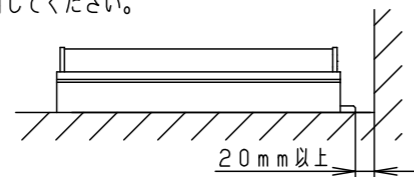

<施工上のご注意>

- はたきスイッチと接続する場合は器具1台につきスイッチ3個まででご利用ください。4個以上のはたきスイッチと接続すると、スイッチを切にしても器具が消灯しないことがあります。
- 器具を送り配線する場合は、ライトコントロールの最大負荷容量かつ接続可能台数まででご利用ください。
- ライトコントロールとの結線方法および注意事項はライトコントロールの承認図などをご確認ください。
- 連結時には送り用防水キャップは取り外して使用してください。
- 施工時、壁面から20mm以上必要です。
- 取付場所により連結時、本体に隙間や段差が発生する恐れがあります。
- 連結時には光源間に隙間や段差があります。
- 電源は屋内分電盤から供給してください。落雷による破損の原因となります。
- 中継ケーブルをご使用の場合は、防水コネクタ（電源送り用）が器具外に露出しないように施工してください。