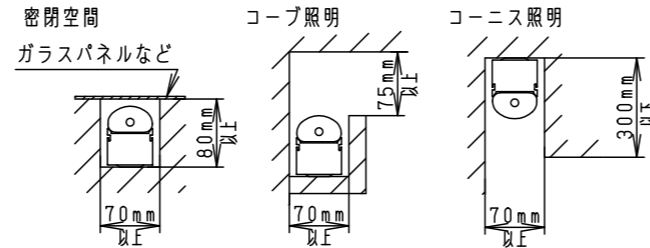

- 壁面（縦・横向き）・天井面・据置取付専用です。器具取付の際は、下図のように空間を設けてください。また、溝に取り付ける場合は、溝幅を70mm以上確保してください。異常温度上昇によるLEDの早期不点・火災の原因となります。

- 草や木等で器具が覆われるような場所では使用しないでください。火災の原因となります。
- 人に踏まれるなど過剰な力が加わる恐れがある場所には取り付けしないでください。火災・感電・落下の原因となります。

定格電圧	AC100V
周波数	50Hz/60Hz共用
入力電流	0.28A
消費電力	27.4W

器具光束	1650lm
光束維持時間	40000h (光束維持率：70%)
保護等級	IP65：LED光源部 IP23：本体

適合部品	
電源ケーブル	NNY28504
中継ケーブル	NNY28505
取付金具・ベグ	NNY28558
角度調整金具	YYY29900
遮光板	YYY29915

部番	部品名	材質・素材厚	備考
1	本体	アルミ押出材	オフブラックアクリル塗装
2	取付台	鋼板(t1.2) Zn-Al系合金メッキ	
3	カバー	アクリル樹脂	乳白
4	LEDユニット		
5	電源ユニット		
6			
7			