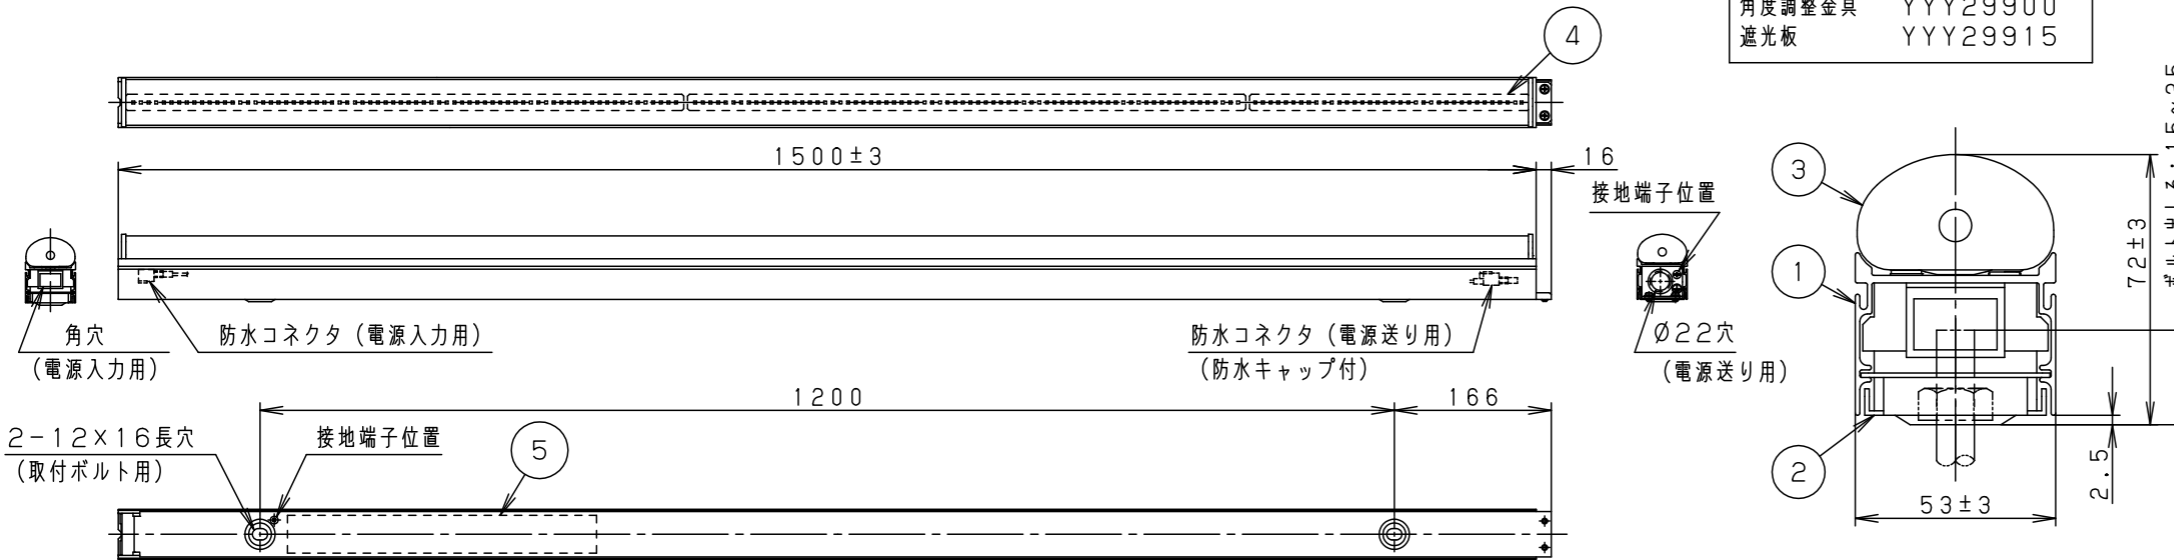

- 壁面（縦・横向き）・天井面・据置取付専用です。器具取付の際は、下図のように空間を設けてください。また、溝に取り付ける場合は、溝幅を70mm以上確保してください。異常温度上昇によるLEDの早期不点・火災の原因となります。

- 草や木等で器具が覆われるような場所では使用しないでください。火災の原因となります。
- 人に踏まれるなど過剰な力が加わる恐れがある場所には取り付けしないでください。火災・感電・落下の原因となります。

定格電圧	AC100V
周波数	50Hz/60Hz共用
入力電流	0.28A
消費電力	27.4W

器具光束	1650lm
光束維持時間	40000h (光束維持率：70%)
保護等級	IP65：LED光源部 IP23：本体

適合部品	
電源ケーブル	NNY28504
中継ケーブル	NNY28505
取付金具・ベグ	NNY28558
角度調整金具	YYY29900
遮光板	YYY29915

部番	部品名	材質・素材厚	備考
1	本体	アルミ押出材	オフブラックアクリル塗装
2	取付台	鋼板(t1.2) Zn-Al系合金メッキ	
3	カバー	アクリル樹脂	乳白
4	LEDユニット		
5	電源ユニット		
6			
7			