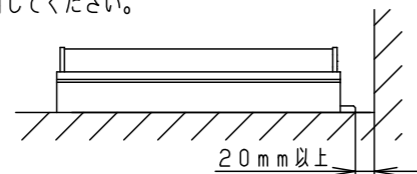

⚠ 注意：商品には耐用年限があります。詳細はCLX2021JAをご参照ください。

⚠ 安全に関するご注意

- この器具は一般屋外用（防雨型）器具です。ただし、次の場所では使用しないでください。落下・感電・火災の原因となります。
  - 建物の屋上・山稜・橋梁などの風の強い場所
  - 業務用浴室やサウナなどの常時高温・高湿度になる場所
  - 温泉地など腐食性ガスが発生する場所
  - 沿岸地帯など潮風による塩害を受ける場所
  - 屋内プールなどの塩素雰囲気さらされる場所
  - 器具上部に積雪する場所
  - 振動の強い場所
  - 大雨等で冠水する場所
- 起動方式LB対応以外のライトコントローラ・遅れスイッチ・リモコンアダプタと組み合わせて使用しないでください。過熱による火災の原因となります。
- LEDを直視しないでください。目の痛みの原因となります。
- 周囲温度は-5~35℃で使用してください。又、施工時の一時的な点灯確認以外は日中点灯はしないでください。不点や発火の原因となります。

- 壁面（縦・横向き）・天井面・据置取付専用です。器具取付の際は、下図のように空間を設けてください。また、溝に取り付ける場合は、溝幅を70mm以上確保してください。異常温度上昇によるLEDの早期不点・火災の原因となります。

- 草や木等で器具が覆われるような場所では使用しないでください。火災の原因となります。
- 人に踏まれるなど過剰な力が加わる恐れがある場所には取り付けしないでください。火災・感電・落下の原因となります。

定格電圧	AC100V
周波数	50Hz/60Hz共用
入力電流	0.28A
消費電力	27.4W

器具光束	1650lm
光束維持時間	40000h (光束維持率：70%)
保護等級	IP65：LED光源部 IP23：本体

適合部品	
電源ケーブル	NNY28504
中継ケーブル	NNY28505
取付金具・ベグ	NNY28558
角度調整金具	YYY29900
遮光板	YYY29915

部番	部品名	材質・素材厚	備考
1	本体	アルミ押出材	オフブラックアクリル塗装
2	取付台	鋼板(t1.2) Zn-Al系合金メッキ	
3	カバー	アクリル樹脂	乳白
4	LEDユニット		
5	電源ユニット		
6			
7			

<使用上のご注意>

- 器具が点検・交換できない場所には設置しないでください。点検できる設置場所（納め方）であること、高所設置時の点検設備（ゴンドラなど）があることを確認した上で、設置計画をしてください。
- 照射面が近い時や白い対象物を照射する場合、色ムラが気になる場合があります。予めご了承ください。
- LEDにはバツキがある為、LEDユニット内のLED個々及び同一品番で発光色、明るさが異なる場合があります。予めご了承ください。
- 起動方式LB対応の当社ライトコントロールと組み合わせて約1~100%調光ができます。
- 取付台の切断端面部に初期赤錆が発生しますが、耐食性に問題ありません。詳しくは別紙承認図「Zn-Al系合金メッキの特性について」(図番T4AA20120-K*)をご確認ください。
- 電源電圧が周期的に変動した場合に、LEDがちらつく場合があります。
- 調光状態で素早い電源ON/OFFを行なうと、点灯の瞬間LEDが一瞬強く光ることがあります。

<施工上のご注意>