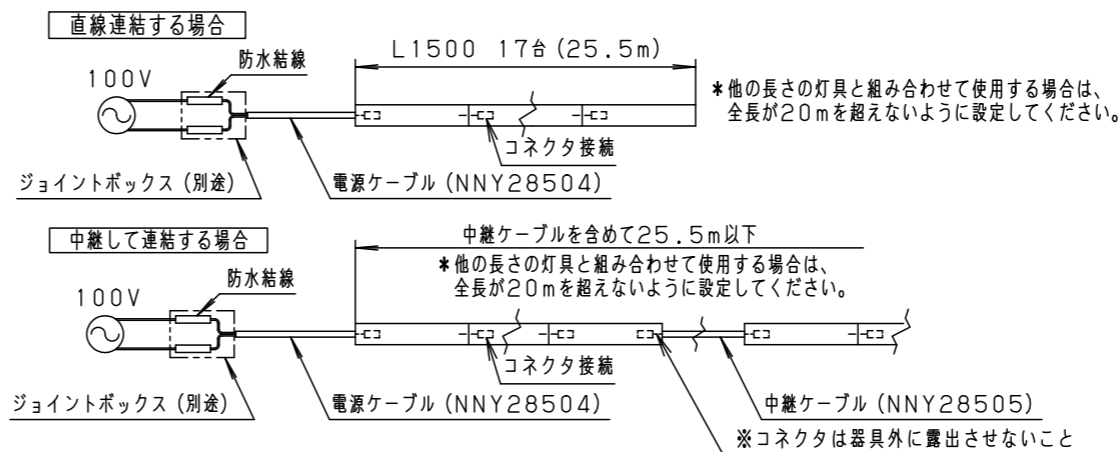

<組み合わせ可能調光器と接続台数>

品番	1回路あたり	
	最大接続台数(台)	最大接続全長(m)
ライトマネージャ-Fx	9	13.5
リビングライコン	4	6.5
	7	11.2

LED : 電球色 (3000K Ra83)
器具質量 : 3.3kg
オフブラック マンセル N1.5

特記事項 :

SmartArchi

品番	YYY21563KLB1
図番	YYY21563K-K2
尺度	1:8
作成	上米竹 田谷内

パナソニック株式会社