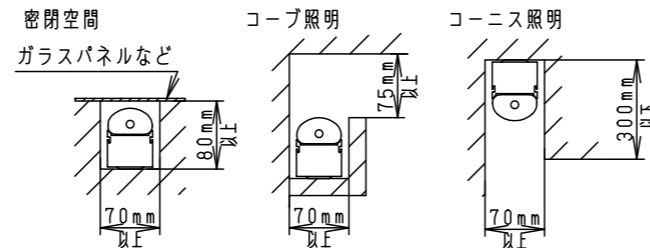

- 壁面（縦・横向き）・天井面・据置取付専用です。器具取付の際は、下図のように空間を設けてください。また、溝に取り付ける場合は、溝幅を70mm以上確保してください。異常温度上昇によるLEDの早期不点・火災の原因となります。

- 草や木等で器具が覆われるような場所では使用しないでください。火災の原因となります。
- 人に踏まれるなど過剰な力が加わる恐れがある場所には取り付けしないでください。火災・感電・落下の原因となります。

定格電圧	AC100V
周波数	50Hz/60Hz共用
入力電流	0.28A
消費電力	27.4W

器具光束	1750lm
光束維持時間	40000h (光束維持率：70%)
保護等級	IP65：LED光源部 IP23：本体

適合部品	
電源ケーブル	NNY28504
中継ケーブル	NNY28505
取付金具・ベグ	NNY28558
角度調整金具	YYY29900
遮光板	YYY29915

部番	部品名	材質・素材厚	備考
1	本体	アルミ押出材	オフブラックアクリル塗装
2	取付台	鋼板(t1.2) Zn-Al系合金メッキ	
3	カバー	アクリル樹脂	乳白
4	LEDユニット		
5	電源ユニット		
6			
7			