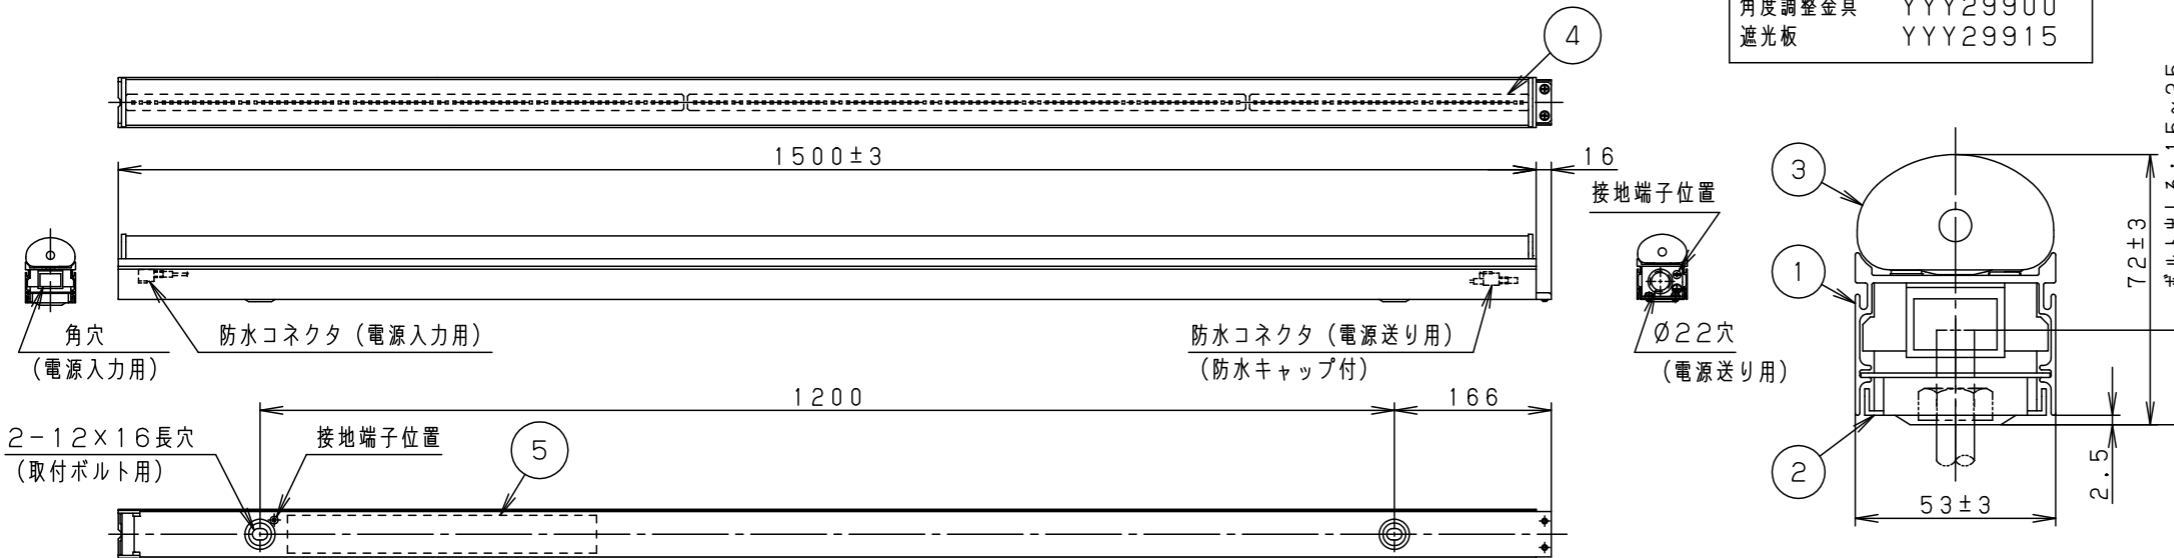

- 壁面（縦・横向き）・天井面・据置取付専用です。器具取付の際は、下図のように空間を設けてください。また、溝に取り付ける場合は、溝幅を70mm以上確保してください。異常温度上昇によるLEDの早期不点・火災の原因となります。

- 草や木等で器具が覆われるような場所では使用しないでください。火災の原因となります。
- 人に踏まれるなど過剰な力が加わる恐れがある場所には取り付けしないでください。火災・感電・落下の原因となります。

定格電圧	AC100V
周波数	50Hz/60Hz共用
入力電流	0.28A
消費電力	27.4W

器具光束	1750lm
光束維持時間	40000h (光束維持率：70%)
保護等級	IP65：LED光源部 IP23：本体

適合部品	
電源ケーブル	NNY28504
中継ケーブル	NNY28505
取付金具・ベグ	NNY28558
角度調整金具	YYY29900
遮光板	YYY29915

部番	部品名	材質・素材厚	備考
1	本体	アルミ押出材	オフブラックアクリル塗装
2	取付台	鋼板(t1.2) Zn-Al系合金メッキ	
3	カバー	アクリル樹脂	乳白
4	LEDユニット		
5	電源ユニット		
6			
7			