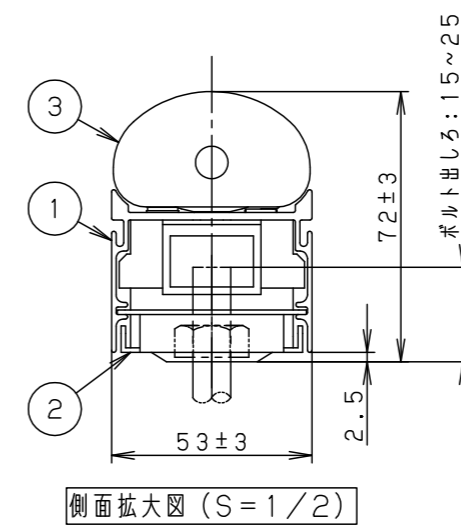

＜組み合わせ可能調光器と接続台数＞

	品番	1回路あたり	
		最大接続台数(台)	最大接続全長(m)
ライトマネージャー-Fx	NQ28861K+NQL10101	—	13.5
	NQ28841K+NQL10101		
リビングライコン	NQ28752WK・SK NQ28732WK・SK	—	6.5
	NQ28751WK・SK NQ28750W・S		
	NQ28771W・H		

部番	部品名	材質・素材厚	備考
1	本体	アルミ押出材	オフブラックアクリル塗装
2	取付台	鋼板(t1.2) Zn-Al系合金メッキ	
3	カバー	アクリル樹脂	乳白
4	LEDユニット		
5	電源ユニット		
6			
7			

LED : 温白色 (3500K Ra83)
器具質量 : 1.1kg
オフブラック マンセル N1.5

特記事項 :

SmartArchi

品番 : YYY23060LB1

図番 : YYY23060-K5

尺度 : 1/4

作成 河野大森

パナソニック株式会社