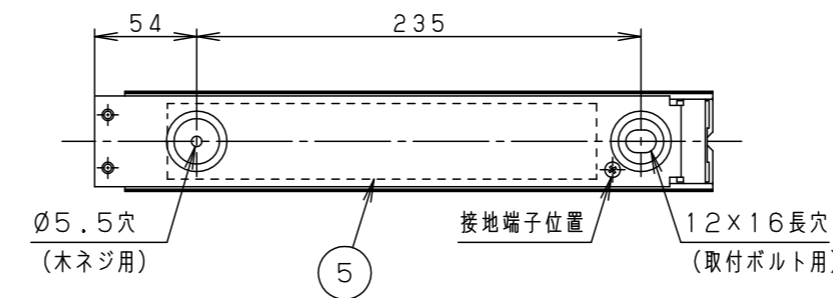

＜組み合わせ可能調光器と接続台数＞

	品番	1回路あたり	
		最大接続台数(台)	最大接続全長(m)
ライトマネージャー-Fx	NQ28861K+NQL10101	—	13.5
	NQ28841K+NQL10101		
リビングライコン	NQ28752WK・SK NQ28732WK・SK	—	6.5
	NQ28751WK・SK NQ28750W・S		
	NQ28771W・H		

部番	部品名	材質・素材厚	備考
1	本体	アルミ押出材	オフブラックアクリル塗装
2	取付台	鋼板(t1.2) Zn-Al系合金メッキ	
3	カバー	アクリル樹脂	乳白
4	LEDユニット		
5	電源ユニット		
6			
7			

LED : 温白色 (3500K Ra83)
器具質量 : 1.1kg
オフブラック マンセル N1.5

特記事項 :

SmartArchi

品番 : YYY23060LB1

図番 : YYY23060-K5

尺度 : 1/4

作成 河野大森

パナソニック株式会社