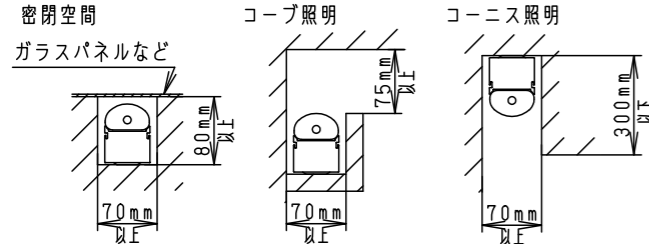

⚠ 注意：商品には耐用年限があります。詳細はCLX2021JAをご参照ください。

安全に関するご注意

- この器具は一般屋外用（防雨型）器具です。ただし、次の場所では使用しないでください。落下・感電・火災の原因となります。
  - 建物の屋上・山稜・橋梁などの風の強い場所
  - 業務用浴室やサウナなどの常時高温・高湿度になる場所
  - 温泉地など腐食性ガスが発生する場所
  - 沿岸地帯など潮風による塩害を受ける場所
  - 屋内プールなどの塩素雰囲気さらされる場所
  - 器具上部に積雪する場所
  - 振動の強い場所
  - 大雨等で冠水する場所
- 起動方式LB対応以外のライトコントローラ・遅れスイッチ・リモコンアダプタと組み合わせて使用しないでください。過熱による火災の原因となります。
- LEDを直視しないでください。目の痛みの原因となります。
- 周囲温度は-5~35℃で使用してください。又、施工時の一時的な点灯確認以外は日中点灯はしないでください。不点や発火の原因となります。
- 壁面（縦・横向き）・天井面・据置取付専用です。器具取付の際は、下図のように空間を設けてください。また、溝に取り付ける場合は、溝幅を70mm以上確保してください。異常温度上昇によるLEDの早期不点・火災の原因となります。

- 草や木等で器具が覆われるような場所では使用しないでください。火災の原因となります。
- 人に踏まれるなど過剰な力が加わる恐れがある場所には取り付けしないでください。火災・感電・落下の原因となります。
- 木ネジ取付について、補強のない場所（ベニヤ板や石膏ボード等）には取付けないでください。落下の原因となります。

＜使用上のご注意＞

- 器具が点検・交換できない場所には設置しないでください。点検できる設置場所（納め方）であること、高所設置時の点検設備（ゴンドラなど）があることを確認した上で、設置計画をしてください。
- 照射面が近い時や白い対象物を照射する場合、色ムラが気になる場合があります。予めご了承ください。
- LEDにはバラツキがある為、LEDユニット内のLED個々及び同一品番で発光色、明るさが異なる場合があります。予めご了承ください。
- 起動方式LB対応の当社ライトコントロールと組み合わせて約1~100%調光ができます。
- 取付台の切断端面部に初期赤錆が発生しますが、耐食性に問題ありません。詳しくは別紙承認図「Zn-Al系合金メッキの特性について」（図番T4AA20120-K*）をご確認ください。
- 電源電圧が周期的に変動した場合に、LEDがちらつく場合があります。
- 調光状態で素早い電源ON/OFFを行なうと、点灯の瞬間LEDが一瞬強く光ることがあります。

＜施工上のご注意＞

- ほたるスイッチと接続する場合は器具1台につきスイッチ3個まででご利用ください。4個以上のほたるスイッチと接続すると、スイッチを切にしても器具が消灯しないことがあります。
- ライトコントロールの最大負荷容量まででご利用ください。
- ライトコントロールとの結線方法および注意事項はライトコントロールの承認図などをご確認ください。
- この器具からの送り配線及び器具内の送り配線できません。
- 施工時、壁面から20mm以上必要です。