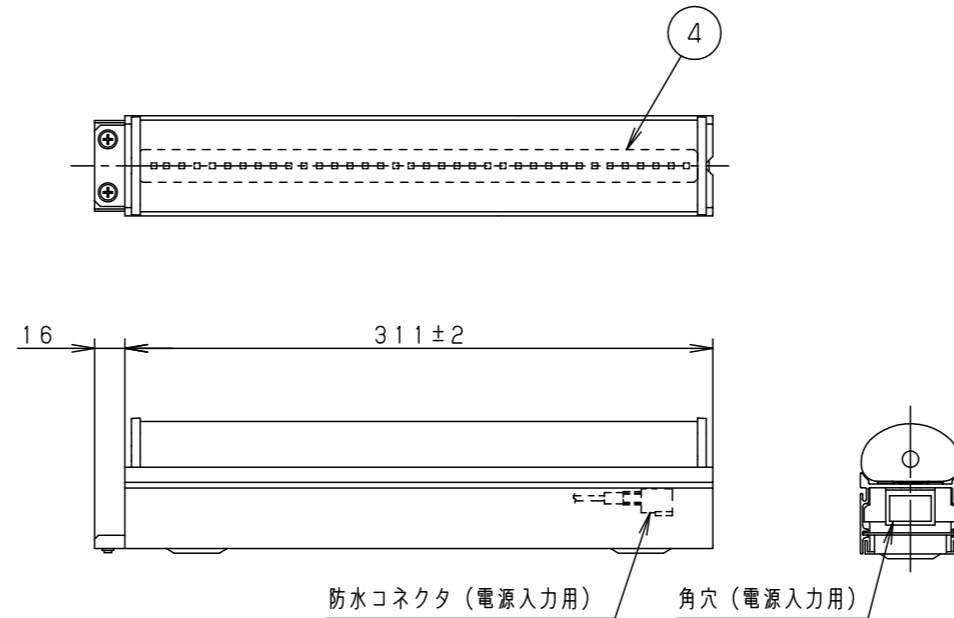

＜組み合わせ可能調光器と接続台数＞

	品番	1回路あたり	
		最大接続台数(台)	最大接続全長(m)
ライトマネージャー-Fx	NQ28861K+NQL10101	—	13.5
	NQ28841K+NQL10101		
リビングライコン	NQ28752WK・SK NQ28732WK・SK	—	6.5
	NQ28751WK・SK NQ28750W・S		
	NQ28771W・H		

部番	部品名	材質・素材厚	備考
1	本体	アルミ押出材	オフブラックアクリル塗装
2	取付台	鋼板(t1.2) Zn-Al系合金メッキ	
3	カバー	アクリル樹脂	乳白
4	LEDユニット		
5	電源ユニット		
6			
7			

LED : 温白色 (3500K Ra83)
器具質量 : 1.1kg
オフブラック マンセル N1.5

特記事項 :

SmartArchi

品番 : YYY23060LB1

図番 : YYY23060-K5

尺度 : 1/4

作成 河野大森

パナソニック株式会社