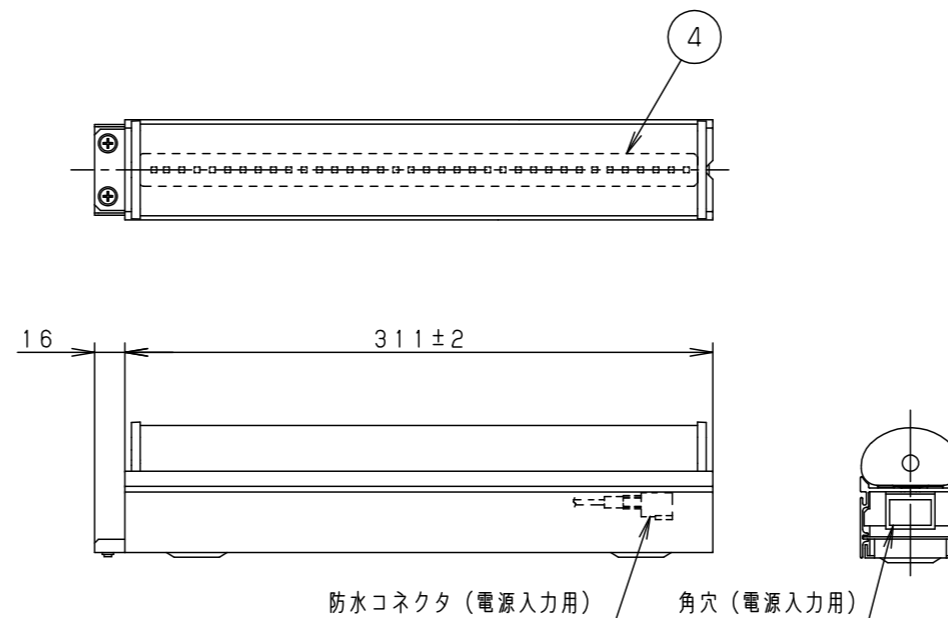

側面拡大図 (S=1/2)

＜組み合わせ可能調光器と接続台数＞

	品番	1回路あたり	
		最大接続台数(台)	最大接続全長(m)
ライトマネージャー-Fx	NQ28861K+NQL10101	—	13.5
	NQ28841K+NQL10101		
リビングライオン	NQ28752WK・SK NQ28732WK・SK	—	6.5
	NQ28751WK・SK NQ28750W・S		
	NQ28771W・H		

部番	部品名	材質・素材厚	備考
1	本体	アルミ押出材	オフブラックアクリル塗装
2	取付台	鋼板(t1.2) Zn-Al系合金メッキ	
3	カバー	アクリル樹脂	乳白
4	LEDユニット		
5	電源ユニット		
6			
7			

LED：電球色(3000K Ra83)

器具質量：1.1kg

オフブラック マンセル N1.5

特記事項：

SmartArchi

品番：YYY23063LB1

図番：YYY23063-K5

尺度：1/4

作成 河野大森

パナソニック株式会社