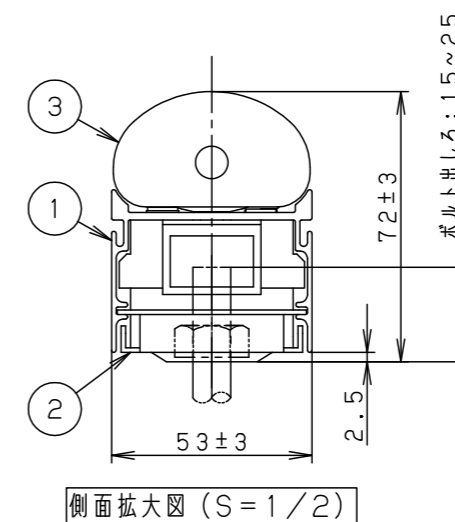

⚠ 注意：商品には耐用年限があります。詳細はCLX2021JAをご参照ください。

安全に関するご注意

- この器具は一般屋外用（防雨型）器具です。ただし、次の場所では使用しないでください。落下・感電・火災の原因となります。
  - 建物の屋上・山稜・橋梁などの風の強い場所
  - 業務用浴室やサウナなどの常時高温・高湿度になる場所
  - 温泉地など腐食性ガスが発生する場所
  - 沿岸地帯など潮風による塩害を受ける場所
  - 屋内プールなどの塩素雰囲気さらされる場所
  - 器具上部に積雪する場所
  - 振動の強い場所
  - 大雨等で冠水する場所
- 起動方式LB対応以外のライトコントローラ・遅れスイッチ・リモコンアダプタと組み合わせて使用しないでください。過熱による火災の原因となります。
- LEDを直視しないでください。目の痛みの原因となります。
- 周囲温度は-5~35℃で使用してください。又、施工時の一時的な点灯確認以外は日中点灯はしないでください。不点や発火の原因となります。
- 壁面（縦・横向き）・天井面・据置取付専用です。器具取付の際は、下図のように空間を設けてください。また、溝に取り付ける場合は、溝幅を70mm以上確保してください。異常温度上昇によるLEDの早期不点・火災の原因となります。

- 草や木等で器具が覆われるような場所では使用しないでください。火災の原因となります。
- 人に踏まれるなど過剰な力が加わる恐れがある場所には取り付けしないでください。火災・感電・落下の原因となります。
- 木ネジ取付について、補強のない場所（ベニヤ板や石膏ボード等）には取付けしないでください。落下の原因となります。

＜使用上のご注意＞

- 器具が点検・交換できない場所には設置しないでください。点検できる設置場所（納め方）であること、高所設置時の点検設備（ゴンドラなど）があることを確認した上で、設置計画をしてください。
- 照射面が近い時や白い対象物を照射する場合、色ムラが気になる場合があります。予めご了承ください。
- LEDにはバラツキがある為、LEDユニット内のLED個々及び同一品番で発光色、明るさが異なる場合があります。予めご了承ください。
- 起動方式LB対応の当社ライトコントロールと組み合わせて約1~100%調光ができます。
- 取付台の切断端面部に初期赤錆が発生しますが、耐食性に問題ありません。詳しくは別紙承認図「Zn-Al系合金メッキの特性について」（図番T4AA20120-K*）をご確認ください。
- 電源電圧が周期的に変動した場合、LEDがちらつく場合があります。
- 調光状態で素早い電源ON/OFFを行なうと、点灯の瞬間LEDが一瞬強く光ることがあります。

＜施工上のご注意＞

- ほたるスイッチと接続する場合は器具1台につきスイッチ3個まででご利用ください。4個以上のほたるスイッチと接続すると、スイッチを切にしても器具が消灯しないことがあります。
- ライトコントロールの最大負荷容量まででご利用ください。
- ライトコントロールとの結線方法および注意事項はライトコントロールの承認図などをご確認ください。
- この器具からの送り配線及び器具内の送り配線できません。
- 施工時、壁面から20mm以上必要です。

- 取付場所により連結時、本体に隙間や段差が発生する恐れがあります。
- 連結時には光源間に隙間や段差があります。
- 電源は屋内分電盤から供給してください。落雷による破損の原因となります。

定格電圧	AC100V
周波数	50Hz/60Hz共用
入力電流	0.09A
消費電力	8.3W

適合部品	
電源ケーブル	NNY28504
中継ケーブル	NNY28505
角度調整金具	YYY29903
遮光板	YYY29930