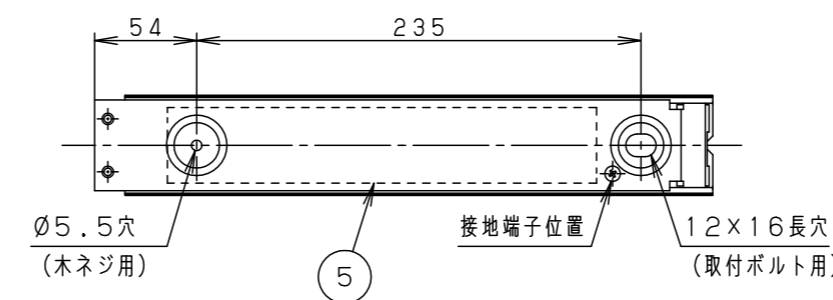

＜組み合わせ可能調光器と接続台数＞

	品番	1回路あたり	
		最大接続台数(台)	最大接続全長(m)
ライトマネージャー-Fx	NQ28861K+NQL10101	—	13.5
	NQ28841K+NQL10101		
リビングライオン	NQ28752WK・SK NQ28732WK・SK	—	6.5
	NQ28751WK・SK NQ28750W・S		
	NQ28771W・H		

部番	部品名	材質・素材厚	備考
1	本体	アルミ押出材	オフブラックアクリル塗装
2	取付台	鋼板(t1.2) Zn-Al系合金メッキ	
3	カバー	アクリル樹脂	乳白
4	LEDユニット		
5	電源ユニット		
6			
7			

LED：電球色(3000K Ra83)

器具質量：1.1kg

オフブラック マンセル N1.5

特記事項：

SmartArchi

品番：YYY23063LB1

図番：YYY23063-K5

尺度：1/4

作成 河野大森

パナソニック株式会社