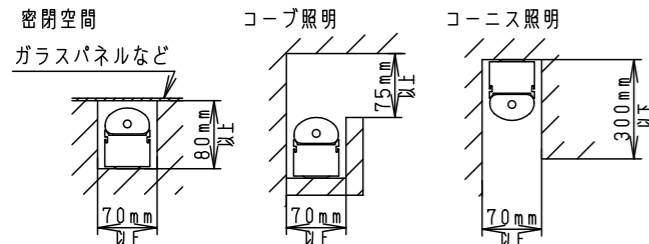

- 草や木等で器具が覆われるような場所では使用しないでください。火災の原因となります。
- 人に踏まれるなど過剰な力が加わる恐れがある場所には取り付けしないでください。火災・感電・落下の原因となります。
- 木ネジ取付について、補強のない場所（ベニヤ板や石膏ボード等）には取付けしないでください。落下の原因となります。

＜使用上のご注意＞

- 器具が点検・交換できない場所には設置しないでください。点検できる設置場所（納め方）であること、高所設置時の点検設備（ゴンドラなど）があることを確認した上で、設置計画をしてください。
- 照射面が近い時や白い対象物を照射する場合、色ムラが気になる場合があります。予めご了承ください。
- LEDにはバラツキがある為、LEDユニット内のLED個々及び同一品番で発光色、明るさが異なる場合があります。予めご了承ください。
- 起動方式LB対応の当社ライトコントロールと組み合わせて約1~100%調光ができます。
- 取付台の切断端面部に初期赤錆が発生しますが、耐食性に問題ありません。詳しくは別紙承認図「Zn-Al系合金メッキの特性について」（図番T4AA20120-K*）をご確認ください。
- 電源電圧が周期的に変動した場合、LEDがちらつく場合があります。
- 調光状態で素早い電源ON/OFFを行なうと、点灯の瞬間LEDが一瞬強く光ることがあります。