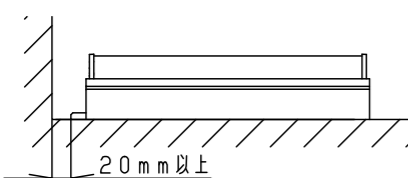

- 取付場所により連結時、本体に隙間や段差が発生する恐れがあります。
- 連結時には光源間に隙間や段差があります。
- 電源は屋内分電盤から供給してください。落雷による破損の原因となります。

定格電圧	AC100V
周波数	50Hz/60Hz共用
入力電流	0.09A
消費電力	8.3W

適合部品	
電源ケーブル	NNY28504
中継ケーブル	NNY28505
角度調整金具	YYY29903
遮光板	YYY29930

器具光束	330lm
光束維持時間	40000h (光束維持率：70%)
保護等級	IP65：LED光源部 IP23：本体