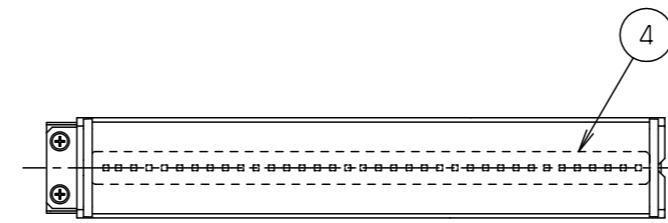

側面拡大図 (S=1/2)

<組み合わせ可能調光器と接続台数>

	品番	1回路あたり	
		最大接続台数(台)	最大接続全長(m)
ライトマネージャー-Fx	NQ28861K+NQL10101	—	13.5
	NQ28841K+NQL10101		
リビングライコン	NQ28752WK・SK NQ28732WK・SK	—	6.5
	NQ28751WK・SK NQ28750W・S		
	NQ28771W・H	—	11.2

部番	部品名	材質・素材厚	備考
1	本体	アルミ押出材	オフブラックアクリル塗装
2	取付台	鋼板(t1.2) Zn-Al系合金メッキ	
3	カバー	アクリル樹脂	乳白
4	LEDユニット		
5	電源ユニット		
6			
7			

LED : 白色 (4000K Ra83)
器具質量 : 1.1kg
オフブラック マンセル N1.5

特記事項 :

SmartArchi

品番 : YYY23064LB1

図番 : YYY23064-K5

尺度 : 1/4

作成 河野大森

パナソニック株式会社