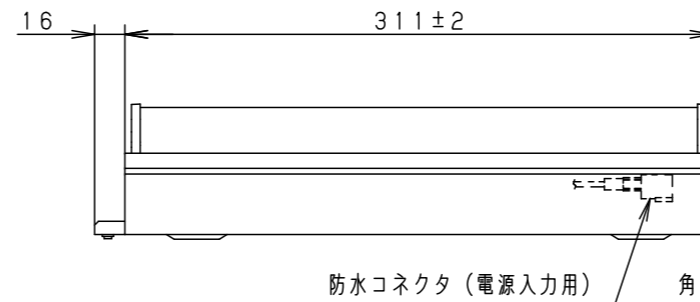

<組み合わせ可能調光器と接続台数>

	品番	1回路あたり	
		最大接続台数(台)	最大接続全長(m)
ライトマネージャー-Fx	NQ28861K+NQL10101	—	13.5
	NQ28841K+NQL10101		
リビングライコン	NQ28752WK・SK NQ28732WK・SK	—	6.5
	NQ28751WK・SK NQ28750W・S		
	NQ28771W・H	—	11.2

部番	部品名	材質・素材厚	備考
1	本体	アルミ押出材	オフブラックアクリル塗装
2	取付台	鋼板(t1.2) Zn-Al系合金メッキ	
3	カバー	アクリル樹脂	乳白
4	LEDユニット		
5	電源ユニット		
6			
7			

LED : 白色 (4000K Ra83)
器具質量 : 1.1kg
オフブラック マンセル N1.5

特記事項 :

SmartArchi

品番 : YYY23064LB1

図番 : YYY23064-K5

尺度 : 1/4

作成 河野大森

パナソニック株式会社