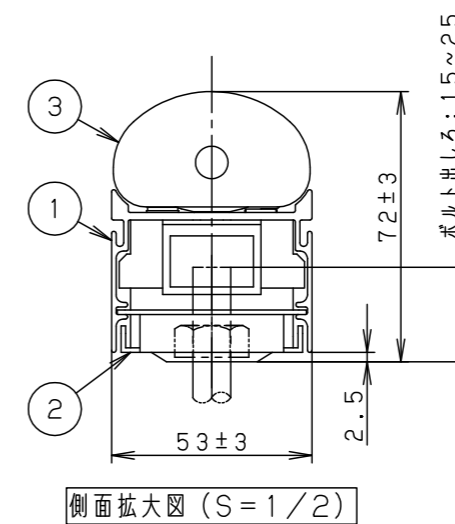

⚠ 注意：商品には耐用年限があります。詳細はCLX2021JAをご参照ください。

⚠ 安全に関するご注意

- この器具は一般屋外用（防雨型）器具です。ただし、次の場所では使用しないでください。落下・感電・火災の原因となります。
  - 建物の屋上・山稜・橋梁などの風の強い場所
  - 業務用浴室やサウナなどの常時高温・高湿度になる場所
  - 温泉地など腐食性ガスが発生する場所
  - 沿岸地帯など潮風による塩害を受ける場所
  - 屋内プールなどの塩素雰囲気さらされる場所
  - 器具上部に積雪する場所
  - 振動の強い場所
  - 大雨等で冠水する場所
- 起動方式LB対応以外のライトコントローラ・遅れスイッチ・リモコンアダプタと組み合わせて使用しないでください。過熱による火災の原因となります。
- LEDを直視しないでください。目の痛みの原因となります。
- 周囲温度は-5~35℃で使用してください。又、施工時の一時的な点灯確認以外は日中点灯はしないでください。不点や発火の原因となります。
- 壁面（縦・横向き）・天井面・据置取付専用です。器具取付の際は、下図のように空間を設けてください。また、溝に取り付ける場合は、溝幅を70mm以上確保してください。異常温度上昇によるLEDの早期不点・火災の原因となります。

- 草や木等で器具が覆われるような場所では使用しないでください。火災の原因となります。
- 人に踏まれるなど過剰な力が加わる恐れがある場所には取り付けしないでください。火災・感電・落下の原因となります。
- 木ネジ取付について、補強のない場所（ベニヤ板や石膏ボード等）には取付けないでください。落下の原因となります。

<使用上のご注意>

- 器具が点検・交換できない場所には設置しないでください。点検できる設置場所（納め方）であること、高所設置時の点検設備（ゴンドラなど）があることを確認した上で、設置計画をしてください。
- 照射面が近い時や白い対象物を照射する場合、色ムラが気になる場合があります。予めご了承ください。
- LEDにはバラツキがある為、LEDユニット内のLED個々及び同一品番で発光色、明るさが異なる場合があります。予めご了承ください。
- 起動方式LB対応の当社ライトコントロールと組み合わせて約1~100%調光ができます。
- 取付台の切断端面部に初期赤錆が発生しますが、耐食性に問題ありません。詳しくは別紙承認図「Zn-Al系合金メッキの特性について」（図番T4AA20120-K*）をご確認ください。
- 電源電圧が周期的に変動した場合に、LEDがちらつく場合があります。
- 調光状態で素早い電源ON/OFFを行なうと、点灯の瞬間LEDが一瞬強く光ることがあります。

<施工上のご注意>

- ほたるスイッチと接続する場合は器具1台につきスイッチ3個まででご利用ください。4個以上のほたるスイッチと接続すると、スイッチを切にしても器具が消灯しないことがあります。
- ライトコントロールの最大負荷容量まででご利用ください。
- ライトコントロールとの結線方法および注意事項はライトコントロールの承認図などをご確認ください。
- この器具からの送り配線及び器具内の送り配線できません。
- 施工時、壁面から20mm以上必要です。

- 取付場所により連結時、本体に隙間や段差が発生する恐れがあります。
- 連結時には光源間に隙間や段差があります。
- 電源は屋内分電盤から供給してください。落雷による破損の原因となります。

定格電圧	AC100V
周波数	50Hz/60Hz共用
入力電流	0.09A
消費電力	8.3W

適合部品	
電源ケーブル	NNY28504
中継ケーブル	NNY28505
角度調整金具	YYY29903
遮光板	YYY29930