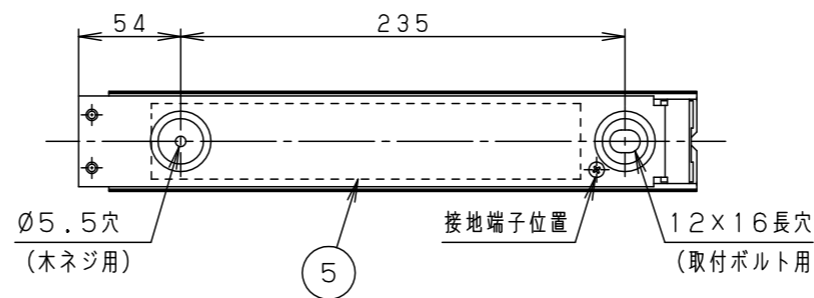

<組み合わせ可能調光器と接続台数>

	品番	1回路あたり	
		最大接続台数(台)	最大接続全長(m)
ライトマネージャー-Fx	NQ28861K+NQL10101	—	13.5
	NQ28841K+NQL10101		
リビングライコン	NQ28752WK・SK NQ28732WK・SK	—	6.5
	NQ28751WK・SK NQ28750W・S		
	NQ28771W・H	—	11.2

部番	部品名	材質・素材厚	備考
1	本体	アルミ押出材	オフブラックアクリル塗装
2	取付台	鋼板(t1.2) Zn-Al系合金メッキ	
3	カバー	アクリル樹脂	乳白
4	LEDユニット		
5	電源ユニット		
6			
7			

LED : 白色 (4000K Ra83)
器具質量 : 1.1kg
オフブラック マンセル N1.5

特記事項 :

SmartArchi

品番 : YYY23064LB1

図番 : YYY23064-K5

尺度 : 1/4

作成 河野大森

パナソニック株式会社