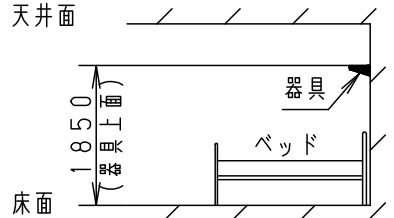

⚠ 注意：商品には耐用年限があります。詳細はCLX2021HAをご参照ください。

⚠ 安全に関するご注意

- 一般屋内用器具です。屋外や、水気・湿気のある所では使用しないでください。絶縁不良による感電の原因となります。
- 物を置いたり、かぶせたりしないでください。火災の原因となります。
- 壁面横取付専用器具です。天井面、傾斜面取付、逆向き取付はしないでください。取付強度のある壁面に取付けてください。落下の原因となります。

<使用上のご注意>

- LEDにはバラツキがあるため、LEDユニット内のLED個々及び同一商品でも商品ごとに発光色、明るさが異なる場合があります。予めご了承ください。
- ラジオ、TVや赤外線リモコン方式の機器は照明器具から離してご使用ください。雑音が入ったり、正常に動作しない場合があります。
- イヤホンガイド等の誘導無線を使用する場合、雑音が入る場合があります。事前に確認し、対策を講じてください。
- 調光制御をする際の器具接続台数は、電源ユニットの台数になります。

<施工上のご注意>

- スイッチを接地側に取付けた場合、消灯後も薄暗く発光する場合がありますので、必ず非接地側（電圧側）に取り付けてください。（接地極のない電源では両切りスイッチをおすすめします。）
- この器具の電源端子台には送り用速結端子は付いていません。
- ボルトの出代は壁面より、15~20mmとしてください。

推奨取付高さ
床面から器具上面 H=1850

起動方式	定格電圧	ベース照明用+読書灯用	ベース照明用	読書灯用	常夜灯用		
		LT1	入力電流	0.49A	0.29A	0.20A	0.005A
	消費電力	47W	27.9W	19.1W	0.5W		

注) 起動方式の注意事項は別紙起動方式の説明書(LT-KG)をご参照ください。

この器具はベース照明、読書灯、常夜灯の3回路となります。注) 常夜灯は他の点灯モード（ベース照明、読書灯）と同時に点灯させないでください。LED小丸電球の寿命が短くなる原因となります。

ベース照明の場合には上方のLEDが点灯します。
読書灯の場合には下方の両端LEDが点灯します。
常夜灯は下方の器具中心あたりが点灯します。