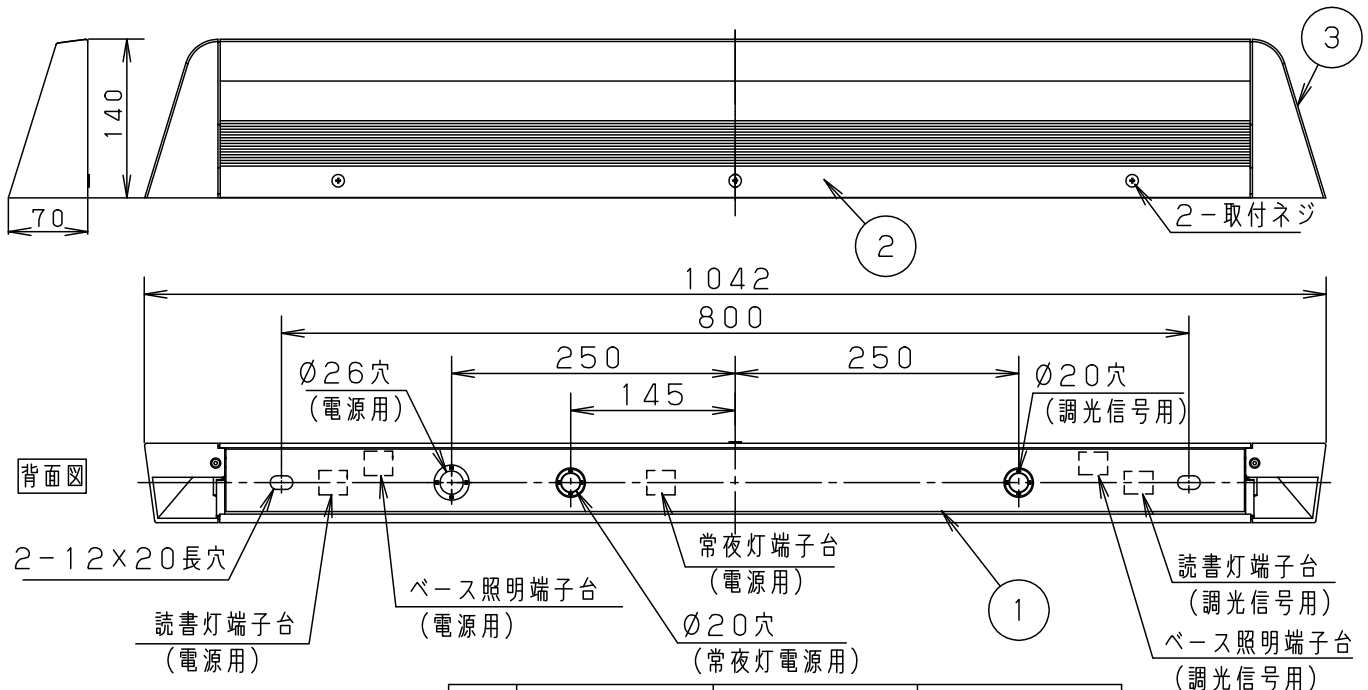

6	LED				
5	電源				品番
4	本体	アルミ押出材	ホワイト		NNF41876
3	エンドキャップ	ABS樹脂	ホワイト		
2	カバー	アクリル	ホワイト+透明		片今田 岡安中
1	取付台	亜鉛鋼板(t0.8)			
部番	部品名	材質・素材厚	備考	パナソニック株式会社