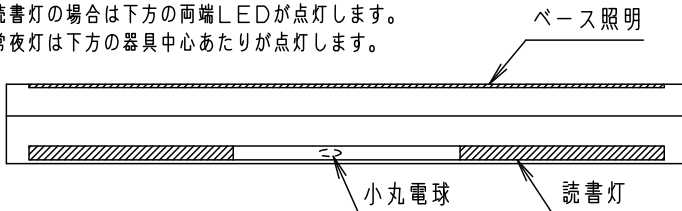

6	LED				
5	電源				品番
4	本体	アルミ押出材	ホワイト		NNF41876
3	エンドキャップ	ABS樹脂	ホワイト		
2	カバー	アクリル	ホワイト+透明		片今田 岡安中
1	取付台	亜鉛鋼板(t0.8)			
部番	部品名	材質・素材厚	備考	パナソニック株式会社