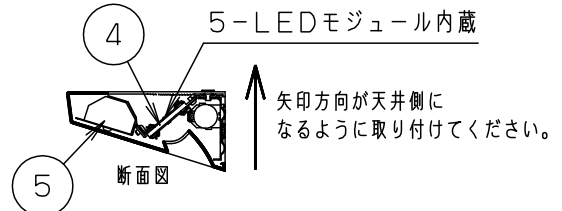

6	LED				
5	電源				品番
4	本体	アルミ押出材	ホワイト		NNF41876
3	エンドキャップ	ABS樹脂	ホワイト		
2	カバー	アクリル	ホワイト+透明		片今田 岡安中
1	取付台	亜鉛鋼板(t0.8)			
部番	部品名	材質・素材厚	備考	パナソニック株式会社