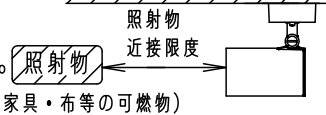

【照射物近接限度10cm】

据置き取付施工例

<使用上のご注意>

- ・この器具の近くでは電子錠などに使用する光高周波方式のリモコンが動作しない場合がごくまれにありますので、ご注意ください。
- ・ほたるスイッチと接続する場合は1回路につきスイッチ3個まででご利用ください。（4個以上のはたるスイッチと接続すると、スイッチを切にしても器具が消灯しないことがあります）
- ・起動方式L/B対応の当社ライトコントロールと組み合わせて、1～100%調光ができます。
- ・ライトコントロールとの結線方法および注意事項はライトコントロールの承認図などをご確認ください。
- ・LEDにはバラツキがあるため、同一品番でも商品ごとに発光色、明るさが異なる場合があります。
- ・複数灯を同時に点灯させる場合、始動時間にバラツキが生じる場合があります。
- ・器具の近くでは、ラジオやテレビなどの音響、映像機器に雑音が入る場合があります。