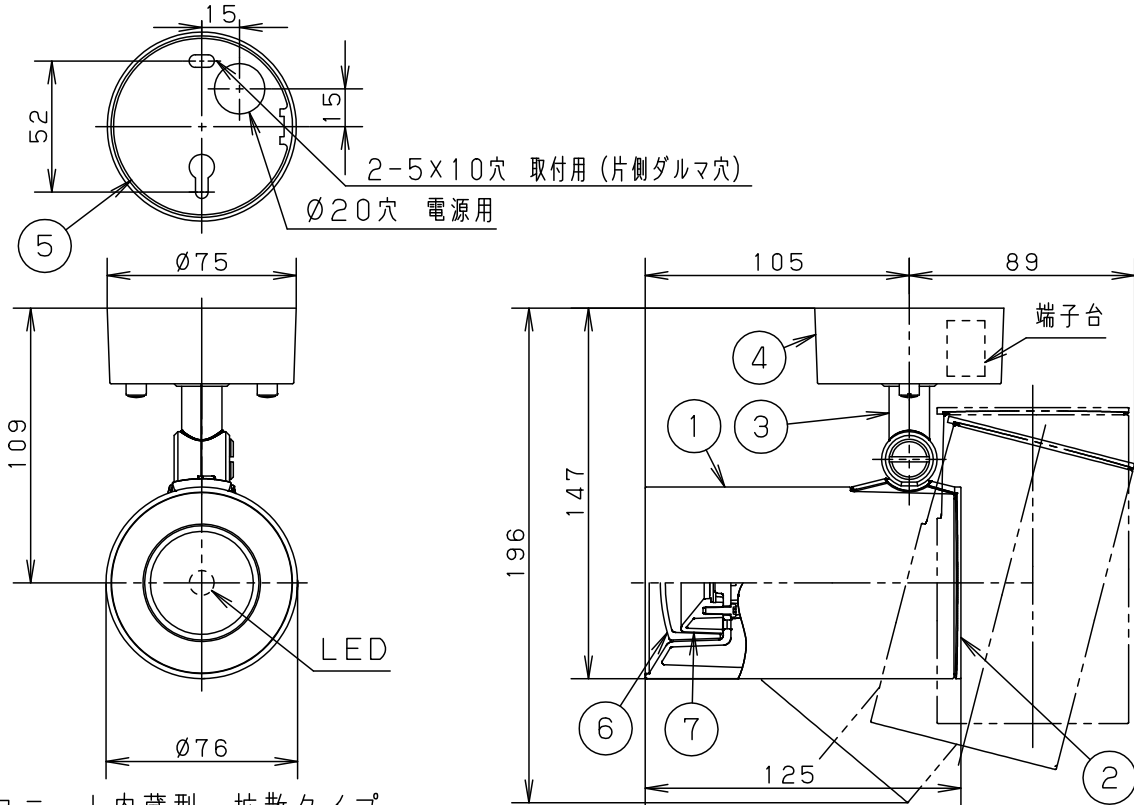

⚠ 注意：商品には耐用年限があります。詳細はCLX2021AAをご参照ください。

電源ユニット内蔵型・拡散タイプ

⚠ 安全に関するご注意

- ・一般屋内用器具です。屋外や水気、湿気のある所では使用しないでください。絶縁不良による感電の原因となります。
- ・天井面、壁面、据置取付兼用（床面据置き不可）器具です。指定外取り付けは火災の原因となります。
- ・照射物近接限度内にドア開閉範囲や家具などの可燃物が近づかないように考慮して取り付けてください。照射物の変色、火災の原因となります。
- ・LEDを直視しないでください。目の痛みの原因になることがあります。
- ・起動方式L/B対応以外のライトコントロール・遅れ消灯スイッチ・リモコンアダプタと組み合わせて使用しないでください。火災の原因となります。

【照射物近接限度10cm】