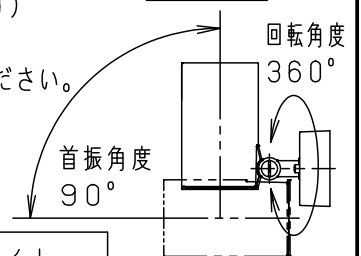

可動範囲

定格電圧	入力電流	消費電力	7	反 射 板	PBT樹脂	ホワイト	品 番
AC100V	0.10A	9.9W	6	カ バ ー	アクリル	乳白つや消し	
LED	電球色 (2700K 高演色Ra95) 明るさ:100形電球1灯器具相当		5	取 付 板	亜鉛鋼板 (t1.2)	ホワイト	LGS3010LLB1
			4	フ ラ ン ジ	PBT樹脂		
器具光束	660lm		3	ア ー ム	PBT樹脂	ホワイト	箇 田 前 田
器具質量	0.6kg		2	支 持 具	PBT樹脂	ホワイト	
特記事項			1	セ ー ド	アルミダイカスト	ホワイトつや消し ポリエステル粉体塗装	備 考
			部 番	部 品 名	材 質 ・ 素 材 厚	備 考