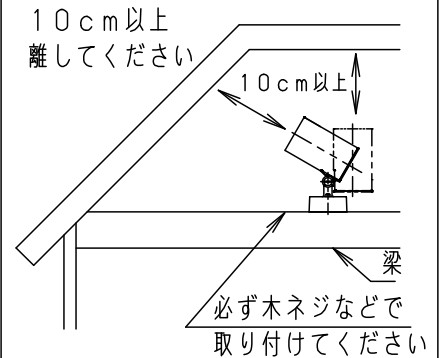

【照射物近接限度10cm】

据置き取付施工例

<使用上のご注意>

- ・この器具の近くでは電子錠などに使用する光高周波方式のリモコンが動作しない場合がごくまれにありますので、ご注意ください。
- ・ほたるスイッチと接続する場合は1回路につきスイッチ3個まででご利用ください。（4個以上のはたるスイッチと接続すると、スイッチを切にしても器具が消灯しないことがあります）
- ・起動方式L/B対応の当社ライトコントロールと組み合わせて、1～100%調光ができます。
- ・ライトコントロールとの結線方法および注意事項はライトコントロールの承認図などをご確認ください。
- ・LEDにはバラツキがあるため、同一品番でも商品ごとに発光色、明るさが異なる場合があります。
- ・複数灯を同時に点灯させる場合、始動時間にバラツキが生じる場合があります。
- ・器具の近くでは、ラジオやテレビなどの音響、映像機器に雑音が入る場合があります。