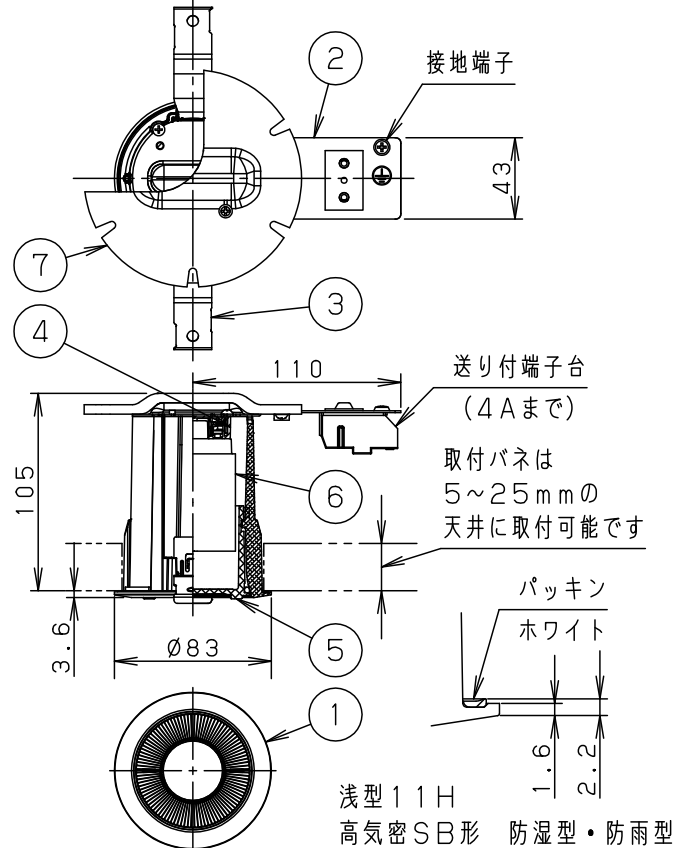

⚠ 注意：商品には耐用年限があります。詳細はCLX2021AAをご参照ください。

グリーン購入法適合

埋込穴寸法
 $\varnothing 75^{+2}_{-0}$ mm

組合せ品名	本体品番	LEDコンパクトランプ品番
XSZR1040LCB1	SLR9015	LLD2420LCB1

⚠ 安全に関するご注意

- この器具は、取り付ける天井内が一般屋内と同等の雰囲気をご想定した一般住宅用防湿防雨型ダウンライトです。下記の場所では使用しないでください。器具の故障や絶縁不良による火災、感電の原因となります。
 - 直接日光の当たる場所・器具背面より雨の吹き込みや水滴のかかる場所
 - 振動のある場所・サウナや業務用浴場など高温多湿になる場所
 - 腐食性ガスの発生する場所・天井内の湿度が高く結露のおそれのある場所
- 天井埋込専用器具です。55度を超える傾斜天井、強度のない天井には取り付けしないでください。指定外取り付けは、火災、落下の原因となります。(9mm以上の石膏ボードに取り付けできます。)
- ロックウール等のやわらかい天井には取り付けしないでください。落下の原因となります。
- ブローイング工法吹込み用繊維質断熱材<JIS A9523>およびマット敷工法人造鉱物繊維断熱材<JIS A9521>での断熱施工された天井に使用することができます。(JIL5002適合) その他の特殊な断熱施工された天井には使用できません。過熱による火災の原因となります。
- 準耐火構造を満たす上で、厚さ30mm以上の不燃性断熱材が必要です。