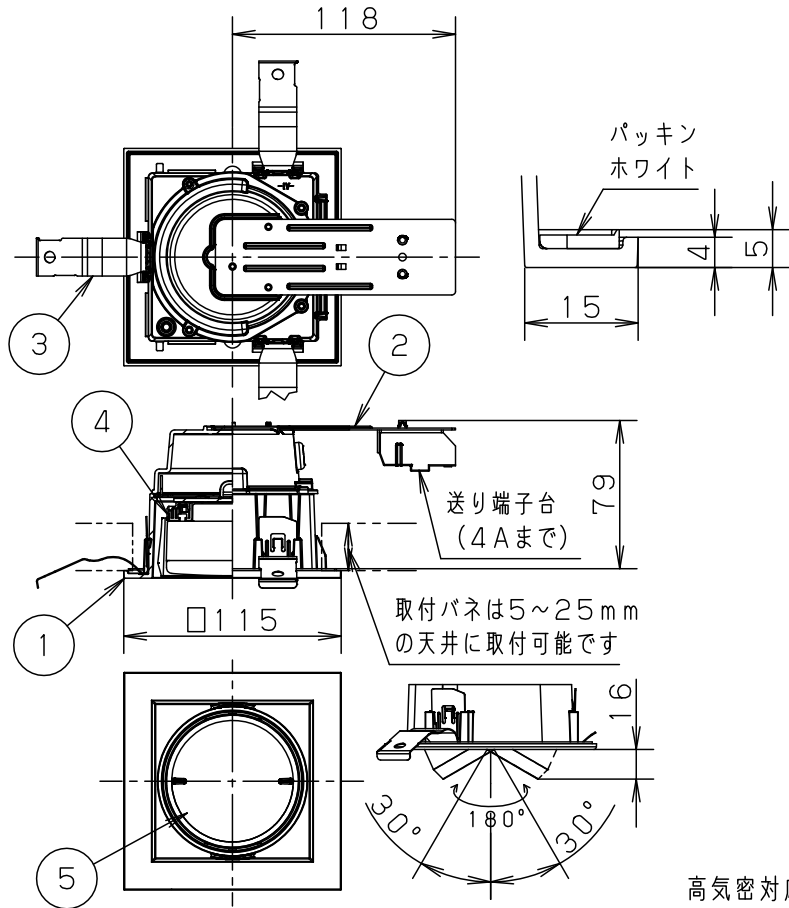

⚠ 注意：商品には耐用年限があります。詳細はCLX2021AAをご参照ください。

埋込穴寸法
□100⁺²₋₀mm

高気密対応型
浅型8H・拡散マイルドタイプ

⚠ 安全に関するご注意

- 一般屋内用器具です。屋外や水気、湿気のある所では使用しないでください。絶縁不良による感電の原因となります。
- 天井埋込専用器具です。30度を超える傾斜天井、強度のない天井には取り付けしないでください。指定外取り付けは、落下の原因となります。(9mm以上の石膏ボードに取り付けできます。)
- ロックウール等のやわらかい天井には取り付けしないでください。落下の原因となります。
- **ブローイング工法**吸込み用繊維質断熱材<JIS A9523>および**マット敷工法**人造鉱物繊維断熱材<JIS A9521>での断熱施工された天井に使用することができます。(JIL5002適合)その他の特殊な断熱施工された天井には使用できません。過熱による火災の原因となります。
- 起動方式CB1対応以外のライトコントロールやスイッチと組み合わせて使用しないでください。火災の原因となります。
- LEDを直視しないでください。目の痛みの原因となることがあります。
- 使用ランプと異なるランプに交換される場合、スイッチ、ライトコントロールなどの適合を必ず確認のうえ交換してください。
- 照射物近接限度内にドア開閉範囲や家具などの可燃物が近づかないように考慮して取り付けしてください。照射物の変色・火災の原因となります。

【照射物近接限度10cm】

照射物近接限度
照射物
(ドア・家具・布等の可燃物)

※<使用上のご注意><施工上のご注意>については、別紙：XAD3414NCB1-KG*をご参照ください。

			組み合わせ品名	本体品番	LEDフラットランプ品番			
			XAD3414NCB1	LGD9402	LLD4000MNCB1			
定格電圧	入力電流	消費電力						本図面は2枚1組です
AC100V	0.13A	8.4W						1/2
LED フラットランプ	昼白色(5000K 高演色Ra90) 明るさ:100形電球1灯器具相当	5	LEDフラットランプ		単色(美ルック) 拡散タイプ	品名 ダウンライト XAD3414NCB1		
		4	ソケット		口金GX53-1			
器具光束	700lm	3	取付パネ	ステンレス鋼板(t0.5)				
器具質量	0.5kg	2	天板	亜鉛鋼板(t1.0)				
特記事項		1	枠	アルミダイカスト	ホワイトつや消し アクリル塗装			
		部番	部品名	材質・素材厚	備考			
							菌 森	
							パナソニック エレクトリックワークス株式会社	

本図面は2枚1組です 2/2

	5				品名 ダウンライト XAD3414NCB1
	4				
	3				
特記事項	2				今 川 岡 端
	1				
		部番	部品名	材質・素材厚	備考