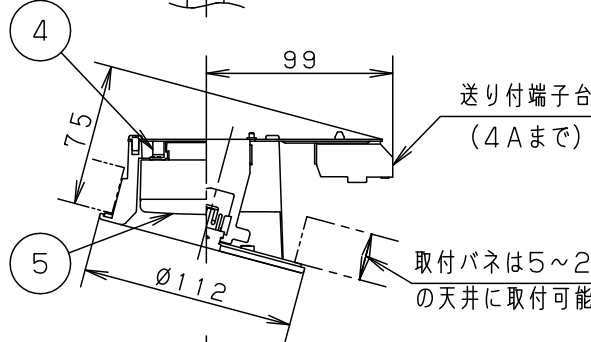

⚠ 注意：商品には耐用年限があります。詳細はCLX2021AAをご参照ください。

<適合リニューアルプレート>
 LGK02000・LGK02001
 LGK02004・LGK02005

埋込穴寸法
 $\phi 100 \pm 1 \text{ mm}$

⚠ 安全に関するご注意

- ・一般屋内用器具です。屋外や水気、湿気のある所では使用しないでください。絶縁不良による感電の原因となります。
- ・天井埋込専用器具です。55度を超える傾斜天井、強度のない天井には取り付けしないでください。指定外取り付けは、落下の原因となります。(9mm以上の石膏ボードに取り付けできます。)
- ・ロックウール等のやわらかい天井には取り付けしないでください。落下の原因となります。
- ・ブローイング工法吸込み用繊維質断熱材<JIS A9523>およびマット敷工法人工造鉱物繊維断熱材<JIS A9521>での断熱施工された天井に使用することができます。(JIL5002適合) その他の特殊な断熱施工された天井には使用できません。過熱による火災の原因となります。
- ・LEDを直視しないでください。目の痛みの原因となることがあります。