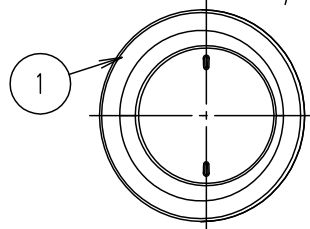

⚠ 注意：商品には耐用年限があります。詳細はCLX2021AAをご参照ください。

<適合リニューアルプレート>
 LGK02000・LGK02001
 LGK02004・LGK02005

埋込穴寸法
 $\phi 100 \pm 1 \text{ mm}$

⚠ 安全に関するご注意

- ・一般屋内用器具です。屋外や水気、湿気のある所では使用しないでください。絶縁不良による感電の原因となります。
- ・天井埋込専用器具です。55度を超える傾斜天井、強度のない天井には取り付けしないでください。指定外取り付けは、落下の原因となります。(9mm以上の石膏ボードに取り付けできます。)
- ・ロックウール等のやわらかい天井には取り付けしないでください。落下の原因となります。
- ・ブローイング工法吸込み用繊維質断熱材<JIS A9523>およびマット敷工法人工造鉱物繊維断熱材<JIS A9521>での断熱施工された天井に使用することができます。(JIL5002適合) その他の特殊な断熱施工された天井には使用できません。過熱による火災の原因となります。
- ・LEDを直視しないでください。目の痛みの原因となることがあります。