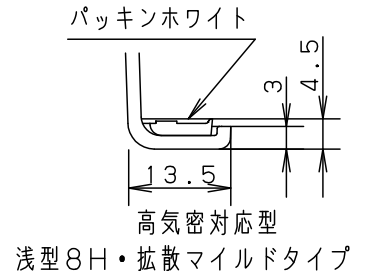

⚠ 注意：商品には耐用年限があります。詳細はCLX2021AAをご参照ください。

<適合リニューアルプレート>
 LGK02000・LGK02001
 LGK02004・LGK02005

埋込穴寸法
 $\phi 100 \pm 1 \text{ mm}$

⚠ 安全に関するご注意

- ・一般屋内用器具です。屋外や水気、湿気のある所では使用しないでください。絶縁不良による感電の原因となります。
- ・天井埋込専用器具です。55度を超える傾斜天井、強度のない天井には取り付けしないでください。指定外取り付けは、落下の原因となります。(9mm以上の石膏ボードに取り付けできます。)
- ・ロックウール等のやわらかい天井には取り付けしないでください。落下の原因となります。
- ・ブローイング工法吸込み用繊維質断熱材<JIS A9523>およびマット敷工法人工造鉱物繊維断熱材<JIS A9521>での断熱施工された天井に使用することができます。(JIL5002適合) その他の特殊な断熱施工された天井には使用できません。過熱による火災の原因となります。
- ・LEDを直視しないでください。目の痛みの原因となることがあります。