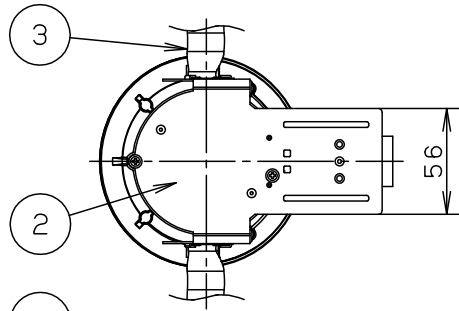

⚠ 注意：商品には耐用年限があります。詳細はCLX2021AAをご参照ください。

<適合リニューアルプレート>
 LGK02000・LGK02001
 LGK02004・LGK02005

埋込穴寸法
 $\phi 100 \pm 1 \text{ mm}$

⚠ 安全に関するご注意

- ・一般屋内用器具です。屋外や水気、湿気のある所では使用しないでください。絶縁不良による感電の原因となります。
- ・天井埋込専用器具です。55度を超える傾斜天井、強度のない天井には取り付けしないでください。指定外取り付けは、落下の原因となります。(9mm以上の石膏ボードに取り付けできます。)
- ・ロックウール等のやわらかい天井には取り付けしないでください。落下の原因となります。
- ・ブローイング工法吸込み用繊維質断熱材<JIS A9523>およびマット敷工法人工造鉱物繊維断熱材<JIS A9521>での断熱施工された天井に使用することができます。(JIL5002適合) その他の特殊な断熱施工された天井には使用できません。過熱による火災の原因となります。
- ・LEDを直視しないでください。目の痛みの原因となることがあります。