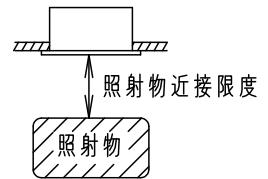

⚠ 安全に関するご注意

- ・一般屋内用器具です。屋外や水気、湿気のある所では使用しないでください。絶縁不良による感電の原因となります。
- ・天井埋込専用器具です。55度を超える傾斜天井、強度のない天井には取り付けしないでください。指定外取り付けは、落下の原因となります。(9mm以上の石膏ボードに取り付けできます。)
- ・ロックウール等のやわらかい天井には取り付けしないでください。落下の原因となります。
- ・ブローイング工法吸込み用繊維質断熱材<JIS A9523>およびマット敷工法人工造鉱物繊維断熱材<JIS A9521>での断熱施工された天井に使用することができます。(JIL5002適合) その他の特殊な断熱施工された天井には使用できません。過熱による火災の原因となります。
- ・LEDを直視しないでください。目の痛みの原因となることがあります。

- ・調光器と組み合わせて使用しないでください。火災の原因となります。
- ・照射物近接限度内にドア開閉範囲や家具などの可燃物が近づかないように考慮して取り付けしてください。照射物の変色・火災の原因となります。

【照射物近接限度10cm】

(ドア・家具・布等の可燃物)