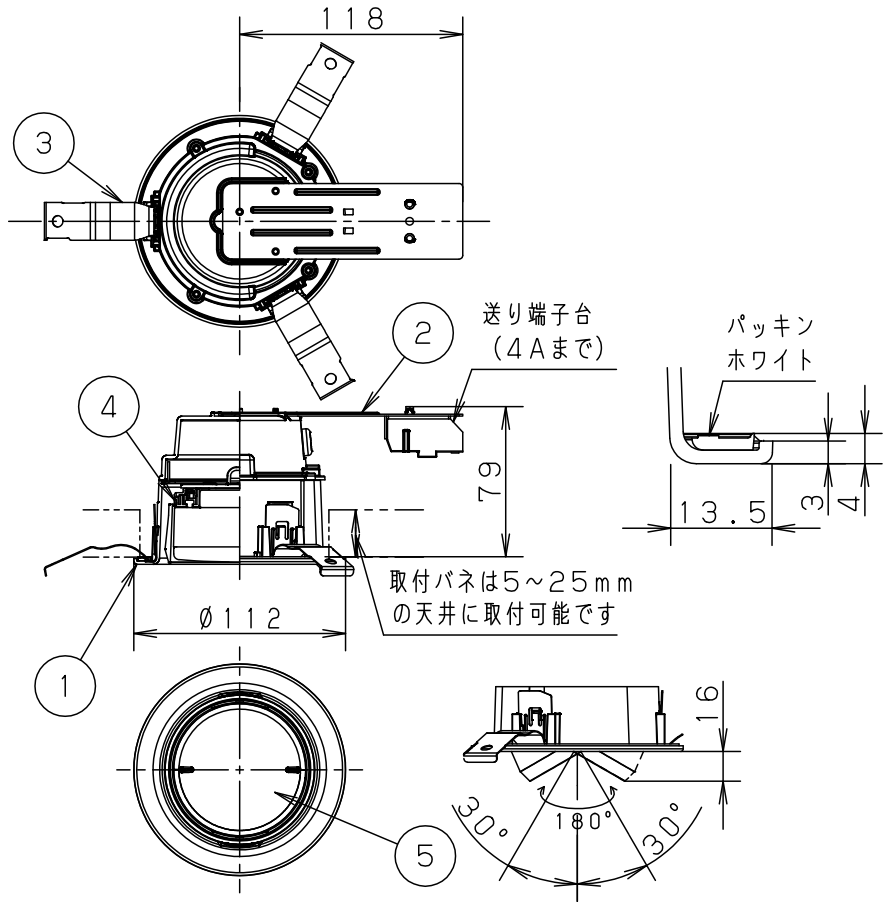

<適合リニューアブルプレート>
 LGK02000・LGK02001
 LGK02004・LGK02005

埋込穴寸法
 $\phi 100^{+2}_{-0}$ mm

高気密対応型
 浅型8H・拡散マイルドタイプ

⚠ 安全に関するご注意

- ・一般屋内用器具です。屋外や水気、湿気のある所では使用しないでください。絶縁不良による感電の原因となります。
- ・天井埋込専用器具です。55度を超える傾斜天井、強度のない天井には取り付けしないでください。指定外取り付けは、落下の原因となります。(9mm以上の石こうボードに取り付けできます。)
- ・ロックウール等のやわらかい天井には取り付けしないでください。落下の原因となります。
- ・ブローイング工法吸込み用繊維質断熱材<JIS A9523>およびマット敷工法人造鉱物繊維断熱材<JIS A9521>での断熱施工された天井に使用することができます。(JIL5002適合) その他の特殊な断熱施工された天井には使用できません。過熱による火災の原因となります。
- ・LEDを直視しないでください。目の痛みの原因となることがあります。
- ・調光器と組み合わせて使用しないでください。火災の原因となります。
- ・照射物近接限度内にドア開閉範囲や家具などの可燃物が近づかないように考慮して取り付けしてください。照射物の変色・火災の原因となります。

【照射物近接限度10cm】

(ドア・家具・布等の可燃物)

※<使用上のご注意><施工上のご注意>については、別紙XAD3403LCE1-KG*をご参照ください。

| 定格電圧 | 入力電流 | 消費電力 | 組み合わせ品名 | 本体品番 | LEDフラットランプ品番 |
|------------|--------------------------------------|------|--------------|----------------|------------------------|
| AC100V | 0.13A | 7.3W | XAD3403LCE1 | LGDS9401 | LLD4000LCE1 |
| LEDフラットランプ | 電球色 (2700K Ra83) 明るさ：100形電球1灯器具相当 | | 5 LEDフラットランプ | 単色 拡散タイプ | 品名 |
| 器具光束 | 630lm | | 4 ソケット | 口金GX53-1 | ダウンライト |
| 器具質量 | 0.4kg | | 3 取付バネ | ステンレス鋼板 (t0.5) | XAD3403LCE1 |
| 特記事項 | | | 2 天板 | 亜鉛鋼板 (t1.0) | 蘭田森 |
| | | | 1 枠 | アルミダイカスト | ブラックつや消し ポリエステル粉体塗装 |
| | | | 部番 | 部品名 | 材質・素材厚 |
| | | | | | 備考 |

本図面は2枚1組です 1/2

<施工上のご注意>

- 施工時、埋込高さは80mm以上必要となります。
- 表面に凹凸のある天井の場合は、気密性が損なわれるおそれがありますので、平面に仕上げてください。
- この器具の配光は傾斜角30度までの天井に対応しています。
- ほたるスイッチと接続する場合は1回路につきスイッチ3個まででご使用ください。
(4個以上のほたるスイッチと接続すると、スイッチを切にしても器具が消灯しないことがあります。)
- かってにスイッチなどの高機能スイッチを使用する場合は、起動方式CE1に適合した当社製スイッチを使用し、接続台数、接続方法はスイッチの取扱説明書に従ってください。
- 当社製壁スイッチ品番WT5001、WT5002、WT50519、WT50529をご使用の場合は、スイッチ1個につき16台まで使用可能です。
上記以外のスイッチは8台まででご使用ください。