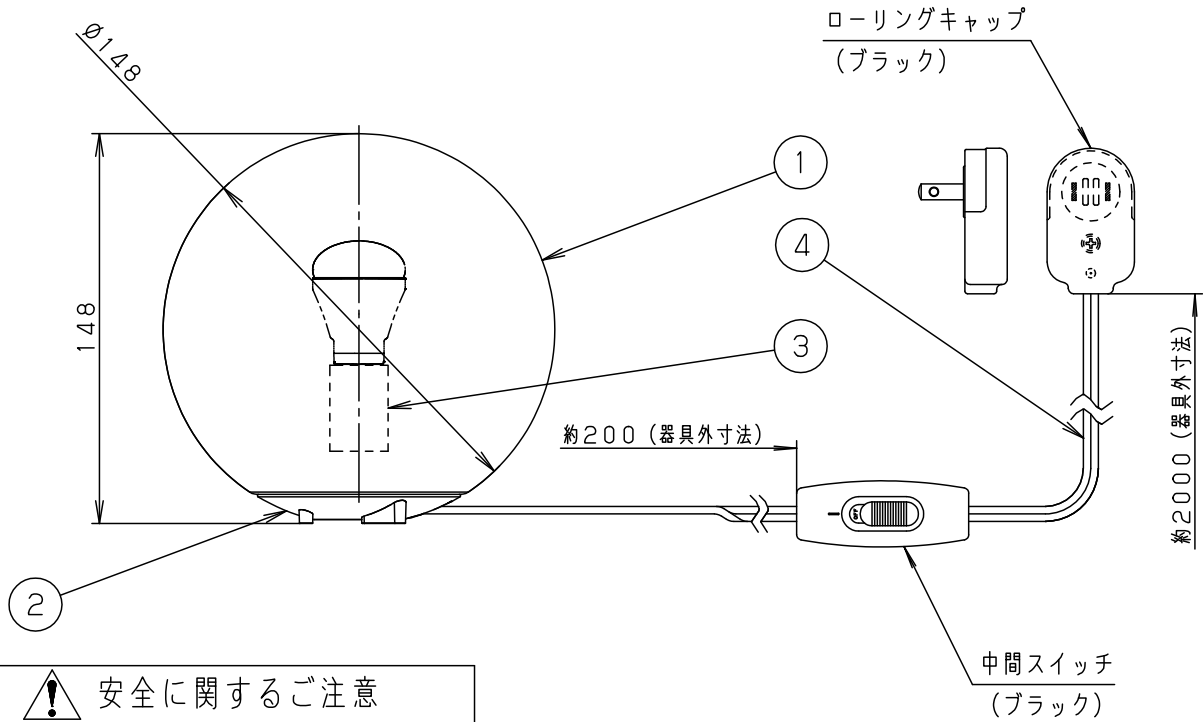

⚠ 注意：商品には耐用年限があります。詳細はCLX2021AAをご参照ください。

⚠ 安全に関するご注意

- 一般屋内用器具です。
  屋外や水気、湿気のある所では使用しないでください。
  絶縁不良による感電の原因となります。
- 調光器と組み合わせて使用しないでください。
  火災の原因となります。
- LEDを直視しないでください。
  目の痛みの原因となることがあります。

<使用上のご注意>

- この器具には白熱灯、電球形蛍光灯は使用できません。
  必ず適合ランプ（パナソニック製）をご使用ください。
- この器具の近くでは電子錠などに使用する光高周波方式のリモコンが動作しない場合がごくまれにありますのでご注意ください。
- LEDにはバラツキがあるため、同一品番商品でも商品ごとに発光色、明るさが異なる場合があります。
- 器具の近くでは、ラジオやテレビなどの音響、映像機器に雑音が入る場合があります。

• 中間スイッチ付
ON-OFF

明るさ：25形電球1灯器具相当								
定格電圧	入力電流	消費電力						
AC100V	0.086A	5.0W						
付属ランプ	LDA5L-D-G-E17/S/Z4 電球色(2700K 高演色Ra90)							
器具光束	379lm	5					品番	
W・数	5.0×1	4	電源コード		ブラック 約2m ローリングキャップ付			SC801BF
器具質量	0.5kg	3	ソケット		E17			
特記事項	2	台	ポリカーボネート		乳白つや消し 一部黒つや消し			三輪 川端
	1	カバー	アクリル		乳白つや消し			
	部番	部品名	材質・素材厚	備考			パナソニック エレクトリックワークス株式会社