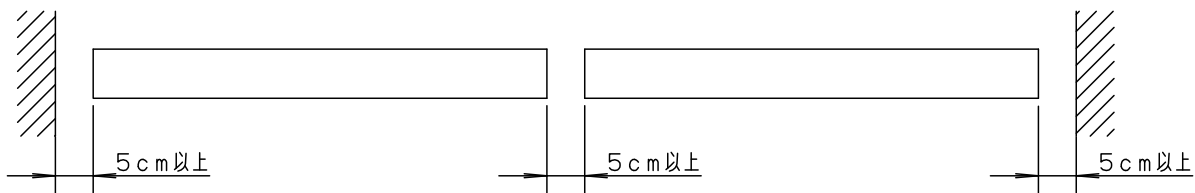

<取付位置のご注意>

- ・壁面より5cm以上離して取付けてください。器具の取付が出来なくなります。
- ・連続して取り付ける場合は器具どうしを5cm以上離して下さい。器具の取付が出来なくなります。
- ・平らな壁面に取付けてください。光が漏れたり、器具の取付ができない場合があります。

定格電圧	入力電流	消費電力				
AC100V	0.13A	12.9W				
LED	温白色(3500K Ra93)	5				品番
	明るさ：20形直管蛍光灯1灯器具相当	4				
器具光束	1210lm	3	カバ	ー	ポリカーボネート	乳白
器具質量	1.0kg	2	取付板	鋼板(t1.0)	ホワイエスデル粉体塗装	今畑岡
特記事項		1	本体	アルミ押出材	ホワイエスデル粉体塗装	岡岡
		部番	部品名	材質・素材厚	備考	
パナソニックエレクトリックワークス株式会社						