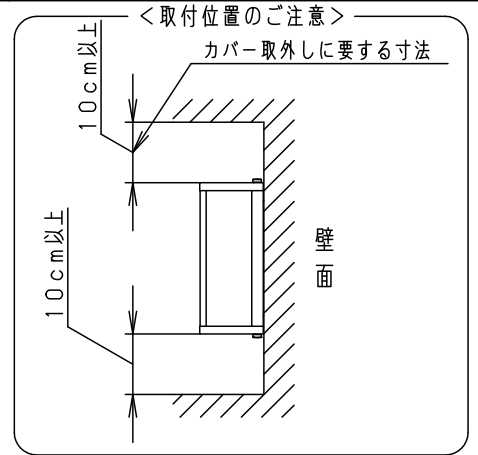

⚠ 注意：商品には耐用年限があります。詳細はCLX2021AAをご参照ください。

- ・カバーの取付方法は、ツマミネジ方式です。
- ・取付部絶縁ブッシング付
- ・上下配光なし

＜使用上のご注意＞

- ・この器具には白熱灯、電球形蛍光灯は使用できません。必ず適合ランプ（パナソニック製）をご使用ください。
- ・この器具の近くでは電子錠などに使用する光周波方式のリモコンが動作しない場合がごまれにありますが、ご注意ください。
- ・ほたるスイッチと接続する場合は1回路につき、スイッチ3個までで、ご使用ください。（4個以上のほたるスイッチを接続すると、スイッチを切にしても器具が消灯しないことがあります。）
- ・LEDにはバラツキがあるため、同一品番商品でも商品ごとに発光色、明るさが異なる場合があります。
- ・器具の近くでは、ラジオやテレビなどの音響、映像機器に雑音が入る場合があります。
- ・海岸隣接地帯では、塩害により短期間で錆が発生するおそれがあります。

⚠ 安全に関するご注意

- ・防雨型器具です。浴室などの湿気の多い場所では使用しないでください。感電、火災の原因となります。
- ・壁面取付専用器具です。図面方向以外には取り付けしないでください。落下、感電、火災の原因となります。
- ・取付面よりも大きな壁面に取り付けてください。
- ・調光器と組み合わせて使用しないでください。火災の原因となります。
- ・壁面に凹凸がある場合、パッキンとのスキマを防水シール剤で埋めてください。また、背面より水のかかる場所へ設置しないでください。指定外の取り付けは絶縁不良による感電の原因となります。

- ・LEDを直視しないでください。目の痛みの原因となることがあります。

明るさ：60形電球1灯器具相当

定格電圧	入力電流	消費電力
AC100V	0.141A	8.2W

付属ランプ LDA8L-D-G-E17/S/Z6  
電球色(2700K 高演色Ra90)

6	ソケット		E 1 7	
5	パッキン	EPTスポンジゴム	ブラック	品番
4	側面パネル	並板ガラス(t3.2)	乳白シルク印刷	防雨型
3	前面パネル	並板ガラス(t3.2)	乳白シルク印刷	LGW85033F
2	枠	ステンレス(t0.8)	文人茶さび風仕上	上田 米谷
1	本体	鋼板(t0.6)	ホワイト ポリエステル粉体塗装	
部番	部品名	材質・素材厚	備考	パナソニック エレクトリックワークス株式会社