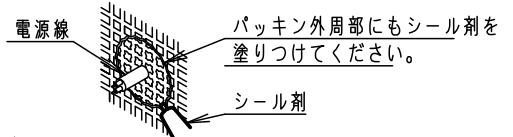

⚠ 安全に関するご注意

- ・防雨型器具です。浴室などの湿気の多い場所では使用しないでください。感電、火災の原因となります。
- ・壁面取付専用器具です。図面方向以外には取り付けしないでください。落下、感電、火災の原因となります。
- ・取付面よりも大きな壁面に取り付けてください。
- ・調光器と組み合わせて使用しないでください。火災の原因となります。
- ・壁面に凹凸がある場合、パッキンとのスキマを防水シール剤で埋めてください。また、背面より水のかかる場所へ設置しないでください。指定外の取り付けは絶縁不良による感電の原因となります。