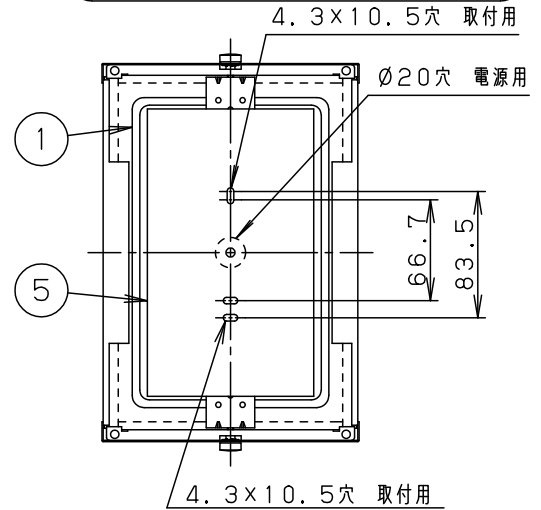

⚠ 注意：商品には耐用年限があります。詳細はCLX2021AAをご参照ください。

- ・カバーの取付方法は、ツマミネジ方式です。
- ・取付部絶縁ブッシング付
- ・上下配光なし

＜使用上のご注意＞

- ・この器具には白熱灯、電球形蛍光灯は使用できません。必ず適合ランプ（パナソニック製）をご使用ください。
- ・この器具の近くでは電子錠などに使用する光周波方式のリモコンが動作しない場合がごまれにありますが、ご注意ください。
- ・ほたるスイッチと接続する場合は1回路につき、スイッチ3個までで、ご使用ください。（4個以上のほたるスイッチを接続すると、スイッチを切にしても器具が消灯しないことがあります。）
- ・LEDにはバラツキがあるため、同一品番商品でも商品ごとに発光色、明るさが異なる場合があります。
- ・器具の近くでは、ラジオやテレビなどの音響、映像機器に雑音が入る場合があります。
- ・海岸隣接地帯では、塩害により短期間で錆が発生するおそれがあります。

- ・LEDを直視しないでください。目の痛みの原因となることがあります。

明るさ：60形電球1灯器具相当

定格電圧	入力電流	消費電力
AC100V	0.141A	8.2W

付属ランプ LDA8L-D-G-E17/S/Z6  
電球色(2700K 高演色Ra90)

6	ソケット		E 1 7	
5	パッキン	EPTスポンジゴム	ブラック	品番
4	側面パネル	並板ガラス(t3.2)	乳白シルク印刷	防雨型
3	前面パネル	並板ガラス(t3.2)	乳白シルク印刷	LGW85033F
2	枠	ステンレス(t0.8)	文人茶さび風仕上	上田 米谷
1	本体	鋼板(t0.6)	ホワイト ポリエステル粉体塗装	
部番	部品名	材質・素材厚	備考	パナソニック エレクトリックワークス株式会社