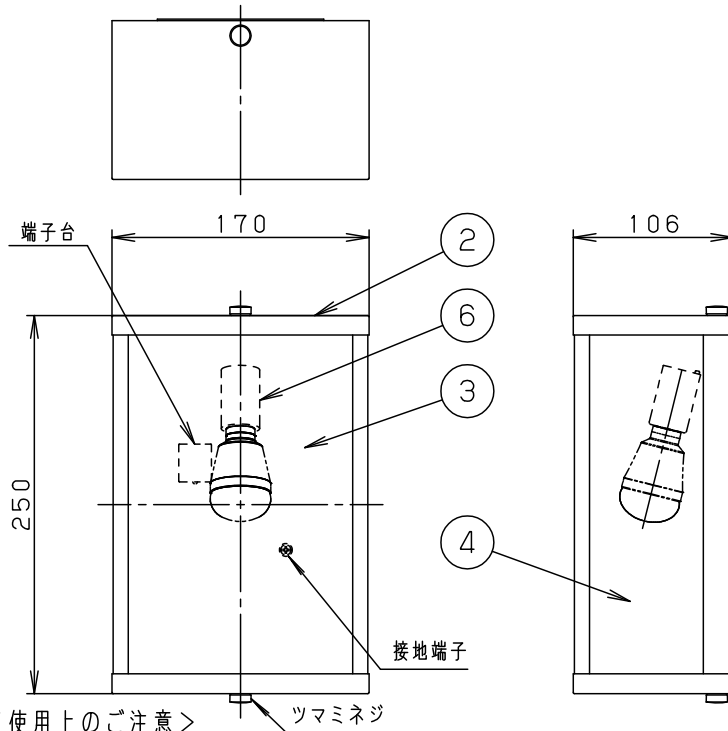

⚠ 注意：商品には耐用年限があります。詳細はCLX2021AAをご参照ください。

- ・カバーの取付方法は、ツマミネジ方式です。
- ・取付部絶縁ブッシング付
- ・上下配光なし

＜使用上のご注意＞

- ・この器具には白熱灯、電球形蛍光灯は使用できません。必ず適合ランプ（パナソニック製）をご使用ください。
- ・この器具の近くでは電子錠などに使用する光周波方式のリモコンが動作しない場合がごまれにありますが、ご注意ください。
- ・ほたるスイッチと接続する場合は1回路につき、スイッチ3個までで、ご使用ください。（4個以上のほたるスイッチを接続すると、スイッチを切にしても器具が消灯しないことがあります。）
- ・LEDにはバラツキがあるため、同一品番商品でも商品ごとに発光色、明るさが異なる場合があります。
- ・器具の近くでは、ラジオやテレビなどの音響、映像機器に雑音が入る場合があります。
- ・海岸隣接地帯では、塩害により短期間で錆が発生するおそれがあります。

⚠ 安全に関するご注意

- ・防雨型器具です。浴室などの湿気の多い場所では使用しないでください。感電、火災の原因となります。
- ・壁面取付専用器具です。図面方向以外には取り付けしないでください。落下、感電、火災の原因となります。
- ・取付面よりも大きな壁面に取り付けてください。
- ・調光器と組み合わせて使用しないでください。火災の原因となります。
- ・壁面に凹凸がある場合、パッキンとのスキマを防水シール剤で埋めてください。また、背面より水のかかる場所へ設置しないでください。指定外の取り付けは絶縁不良による感電の原因となります。

- ・LEDを直視しないでください。目の痛みの原因となることがあります。

明るさ：60形電球1灯器具相当

定格電圧	入力電流	消費電力
AC100V	0.141A	8.2W

付属ランプ LDA8L-D-G-E17/S/Z6  
電球色(2700K 高演色Ra90)

6	ソケット		E 1 7	
5	パッキン	EPTスポンジゴム	ブラック	品番
4	側面パネル	並板ガラス(t3.2)	乳白シルク印刷	防雨型
3	前面パネル	並板ガラス(t3.2)	乳白シルク印刷	LGW85033F
2	枠	ステンレス(t0.8)	文人茶さび風仕上	上田 米谷
1	本体	鋼板(t0.6)	ホワイト ポリエステル粉体塗装	
部番	部品名	材質・素材厚	備考	パナソニック エレクトリックワークス株式会社