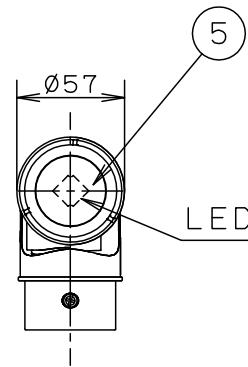

⚠ 注意：商品には耐用年限があります。詳細はCLX2021AAをご参照ください。

口出し線
器具外 500mm
(0.75mm²)

照射範囲

・照射角度は固定ネジをゆるめて変えてください。

- ・二重絶縁型
- ・密閉型
- ・電源ユニット内蔵型

<使用上のご注意>

- ・ほたるスイッチと接続する場合は1回路につき、スイッチ3個まで、ご使用ください。(4個以上のほたるスイッチと接続すると、スイッチを切にしても器具が消灯しないことがあります。)
- ・器具に直射日光が当たる状態で点灯させないでください。温度上昇による短寿命の原因となります。
- ・LEDにはバラツキがあるため、同一品番商品でも商品ごとに発光色・明るさが異なる場合があります。
- ・海岸隣接地帯では、塩害により短期間で錆が発生するおそれがあります。
- ・器具の近くでは、ラジオやテレビなどの音響、映像機器に雑音が入る場合があります。
- ・この器具の近くでは電子錠などに使用する光高周波方式のリモコンが動作しない場合がごくまれにありますので、ご注意ください。

<適合フード>

LGK02220

| | | |
|--------|-------|------|
| 定格電圧 | 入力電流 | 消費電力 |
| AC100V | 0.11A | 5.9W |

| | | | | | | |
|------|-------------------------|--------|--------|---------------------------|---|--------------------------|
| LED | 電球色 (3000K Ra83) | 6 | | | | 品番 防雨型 LGW40823LE1 |
| | 明るさ:60形ダイケル電球(広角)1灯器具相当 | 5 | ガラスパネル | ガラス | 透明 | |
| 器具光束 | 445lm | 4 | アーム | アルミダイカスト | ミディウムグレーメタリック アクリル塗装 | 鶴田 安積 |
| 器具質量 | 0.8kg | 3 | 下本体 | アルミダイカスト | ミディウムグレーメタリック アクリル塗装 | |
| 特記事項 | | 2 | 本体 | アルミダイカスト | 外箱:ミディウムグレーメタリックアクリル塗装 内箱:ホワイトアクリル塗装 | 鶴田 安積 |
| | | 1 | 枠 | アルミダイカスト | ミディウムグレーメタリック アクリル塗装 | |
| 部番 | 部品名 | 材質・素材厚 | 備考 | パナソニック エレクトリックワークス株式会社 | | |