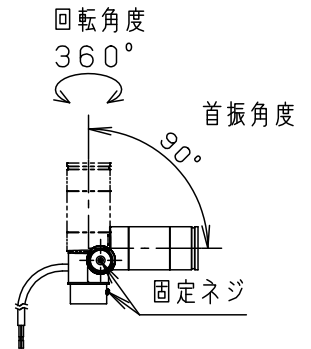

⚠ 注意：商品には耐用年限があります。詳細はCLX2021AAをご参照ください。

口出し線
器具外 500mm
(0.75mm²)

照射範囲

・照射角度は固定ネジをゆるめて変えてください。

- ・二重絶縁型
- ・密閉型
- ・電源ユニット内蔵型

<使用上のご注意>

- ・ほたるスイッチと接続する場合は1回路につき、スイッチ3個まで、ご使用ください。(4個以上のほたるスイッチと接続すると、スイッチを切にしても器具が消灯しないことがあります。)
- ・器具に直射日光が当たる状態で点灯させないでください。温度上昇による短寿命の原因となります。
- ・LEDにはバラツキがあるため、同一品番商品でも商品ごとに発光色・明るさが異なる場合があります。
- ・海岸隣接地帯では、塩害により短期間で錆が発生するおそれがあります。
- ・器具の近くでは、ラジオやテレビなどの音響、映像機器に雑音が入る場合があります。
- ・この器具の近くでは電子錠などに使用する光高周波方式のリモコンが動作しない場合がごくまれにありますので、ご注意ください。

<適合フード>

LGK02220

| | | |
|--------|-------|------|
| 定格電圧 | 入力電流 | 消費電力 |
| AC100V | 0.11A | 5.9W |

| | | | | | | |
|------|-------------------------|--------|--------|---------------------------|---|--------------------------|
| LED | 電球色 (3000K Ra83) | 6 | | | | 品番 防雨型 LGW40823LE1 |
| | 明るさ:60形ダイケル電球(広角)1灯器具相当 | 5 | ガラスパネル | ガラス | 透明 | |
| 器具光束 | 445lm | 4 | アーム | アルミダイカスト | ミディウムグレーメタリック アクリル塗装 | 鶴田 安積 |
| 器具質量 | 0.8kg | 3 | 下本体 | アルミダイカスト | ミディウムグレーメタリック アクリル塗装 | |
| 特記事項 | | 2 | 本体 | アルミダイカスト | 外箱:ミディウムグレーメタリックアクリル塗装 内箱:ホワイトアクリル塗装 | 鶴田 安積 |
| | | 1 | 枠 | アルミダイカスト | ミディウムグレーメタリック アクリル塗装 | |
| 部番 | 部品名 | 材質・素材厚 | 備考 | パナソニック エレクトリックワークス株式会社 | | |