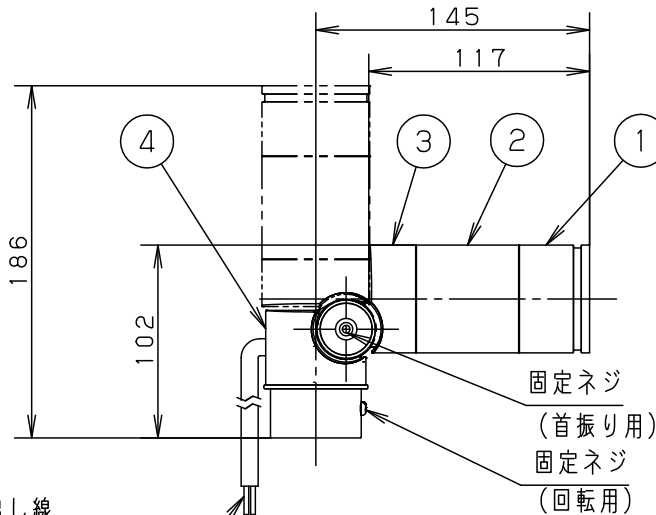

⚠ 注意：商品には耐用年限があります。詳細はCLX2021AAをご参照ください。

口出し線
器具外 500mm
(0.75mm²)

照射範囲

・照射角度は固定ネジをゆるめて変えてください。

- ・二重絶縁型
- ・密閉型
- ・電源ユニット内蔵型

<使用上のご注意>

- ・ほたるスイッチと接続する場合は1回路につき、スイッチ3個まで、ご使用ください。(4個以上のほたるスイッチと接続すると、スイッチを切にしても器具が消灯しないことがあります。)
- ・器具に直射日光が当たる状態で点灯させないでください。温度上昇による短寿命の原因となります。
- ・LEDにはバラツキがあるため、同一品番商品でも商品ごとに発光色・明るさが異なる場合があります。
- ・海岸隣接地帯では、塩害により短期間で錆が発生するおそれがあります。
- ・器具の近くでは、ラジオやテレビなどの音響、映像機器に雑音が入る場合があります。
- ・この器具の近くでは電子錠などに使用する光高周波方式のリモコンが動作しない場合がごくまれにありますので、ご注意ください。

<適合フード>

LGK02220

| | | |
|--------|-------|------|
| 定格電圧 | 入力電流 | 消費電力 |
| AC100V | 0.11A | 5.9W |

| | | | | | | |
|------|-------------------------|--------|--------|---------------------------|---|--------------------------|
| LED | 電球色 (3000K Ra83) | 6 | | | | 品番 防雨型 LGW40823LE1 |
| | 明るさ:60形ダイケル電球(広角)1灯器具相当 | 5 | ガラスパネル | ガラス | 透明 | |
| 器具光束 | 445lm | 4 | アーム | アルミダイカスト | ミディウムグレーメタリック アクリル塗装 | 鶴田 安積 |
| 器具質量 | 0.8kg | 3 | 下本体 | アルミダイカスト | ミディウムグレーメタリック アクリル塗装 | |
| 特記事項 | | 2 | 本体 | アルミダイカスト | 外箱:ミディウムグレーメタリックアクリル塗装 内箱:ホワイトアクリル塗装 | 鶴田 安積 |
| | | 1 | 枠 | アルミダイカスト | ミディウムグレーメタリック アクリル塗装 | |
| 部番 | 部品名 | 材質・素材厚 | 備考 | パナソニック エレクトリックワークス株式会社 | | |