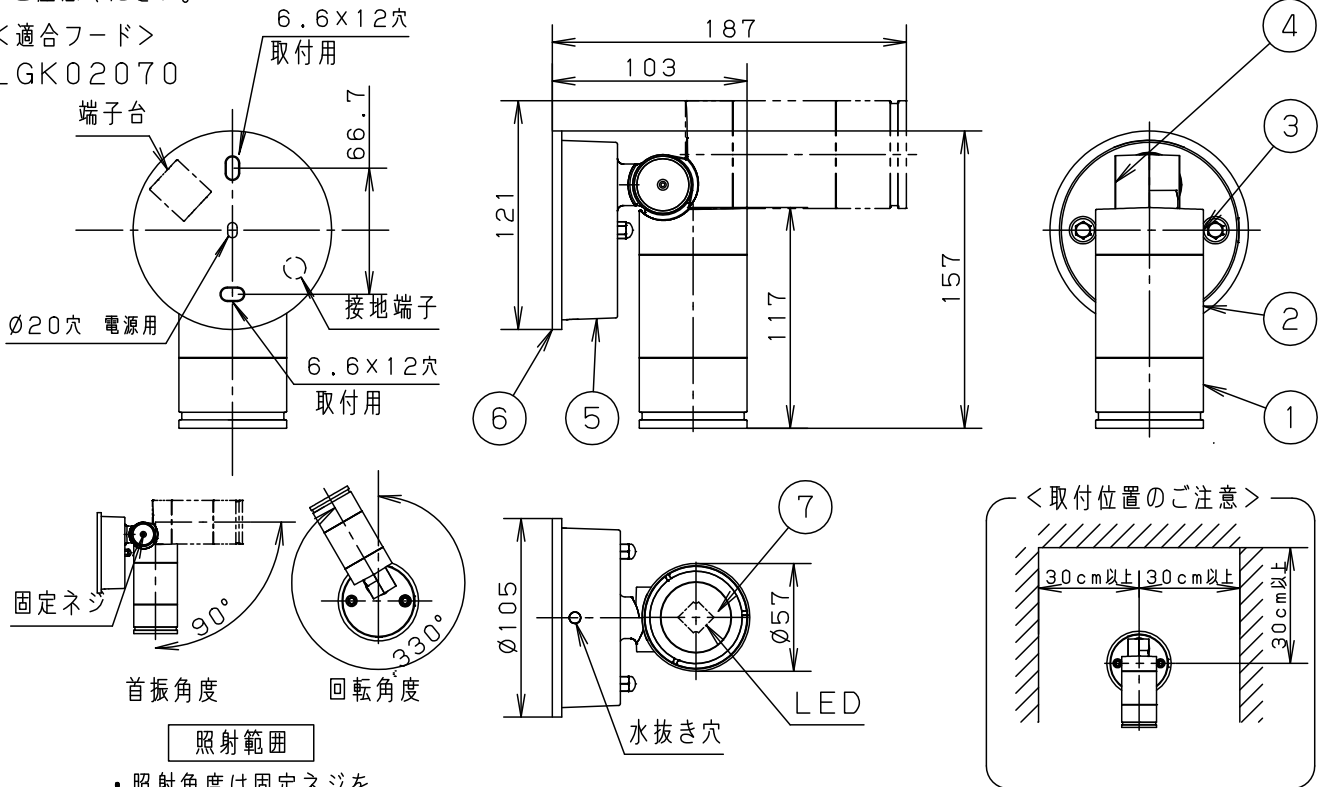

＜適合フード＞
LGK02070

照射範囲
・照射角度は固定ネジをゆるめて変えてください。

・電源ユニット内蔵型・集光タイプ

⚠ 安全に関するご注意

- ・防雨型器具です。浴室などの湿気の多い場所では使用しないでください。感電、火災の原因となります。
- ・壁面取付専用器具です。図面方向以外には取り付けないでください。落下、感電、火災の原因となります。
- ・取付面よりも大きな壁面に取り付けてください。
- ・調光器と組み合わせて使用しないでください。火災の原因となります。
- ・取付面と取付パッキンのスキマおよびパッキン外周部にシール剤を塗ってください。また、背面より水のかかる場所へ設置しないでください。指定外の取付は絶縁不良による感電の原因となります。パッキン外周部にもシール剤を塗りつけてください。

定格電圧	入力電流	消費電力	7	ガラスパネル	ガラス	透明	・照射方向可動型 ・木ネジ部絶縁ゴム付 ・密閉型
AC100V	0.16A	8.2W	6	取付パッキン	EPTスポンジゴム	黒	
LED	温白色 (3500K Ra83) 明るさ: 80形ダイケール電球1灯器具相当		5	フランジ	アルミダイカスト	オフブラック レザーサテンアクリル塗装	品番 防雨型 LGW40363LE1
			4	アーム	アルミダイカスト	オフブラック レザーサテンアクリル塗装	
器具質量	0.7kg		3	下本体	アルミダイカスト	オフブラック レザーサテンアクリル塗装	菌田 後藤
特記事項			2	本体	アルミダイカスト	外箱: オフブラックレザーサテンアクリル塗装 内箱: ホワイトアクリル塗装	
			1	枠	アルミダイカスト	オフブラック レザーサテンアクリル塗装	
部番	部品名	材質・素材厚	備考	パナソニック エレクトリックワークス株式会社			