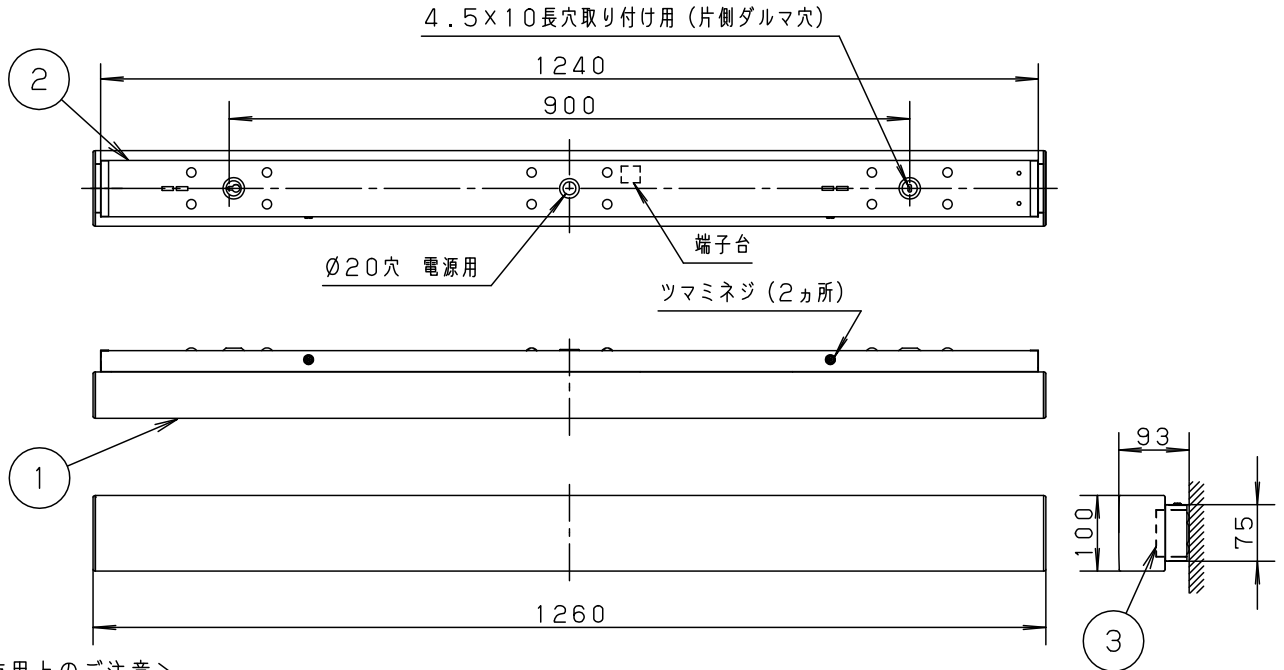

＜取り付け位置のご注意＞

＜使用上のご注意＞

- ・LEDにはバラツキがあるため、同一品番商品でも商品ごとに発光色、明るさが異なる場合があります。
- ・器具の近くでは、ラジオやテレビなどの音響、映像機器に雑音が入る場合があります。
- ・ほたるスイッチと接続する場合は1回路につきスイッチ3個まででご使用ください。4個以上のほたるスイッチと接続すると、スイッチを切にしても器具が消灯しないことがあります。
- ・器具の近くでは、電子錠などに使用する光高周波方式のリモコンが動作しない場合がごくまれにありますのでご注意ください。
- ・カバーの取付方法は、ツマミネジ方式です。
- ・電源ユニット内蔵型 (2個)

安全に関するご注意

- ・一般屋内用器具です。屋外や水気、湿気のある所では使用しないでください。絶縁不良による感電の原因となります。
- ・LEDを直視しないでください。目の痛みの原因となることがあります。
- ・壁面取り付け (右図方向) 専用器具です。指定外取付は落下の原因となります。
- ・調光器と組み合わせて使用しないでください。火災の原因となります。

ツマミネジ

定格電圧	入力電流	消費電力					品番
AC100V	0.4A	39.2W	5				LGB81775LE1
LED	電球色 (2700K Ra83) 明るさ：32形Hf蛍光灯2灯器具相当		4				
器具光束	4250lm		3	本体	鋼板 (t0.5)	高反射白色 エポキシ粉体塗装	
器具質量	2.8kg		2	取付板	鋼板 (t0.5)	クールホワイト ポリエステル粉体塗装	菌田 出島
特記事項			1	カバー	アクリル	乳白	
			部番	部品名	材質・素材厚	備考	パナソニック エレクトリックワークス株式会社