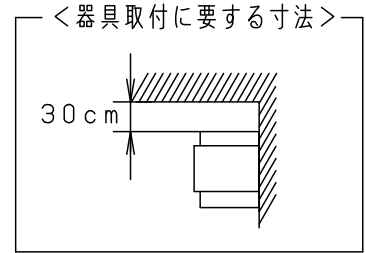

- 電源ユニット内蔵型
- カバーの取付け方法は、ツマミネジ方式です。
- ボックス取付けは出来ません。

⚠ 安全に関するご注意

- 一般屋内器具です。屋外や、水気、湿気のあるところでは使用しないでください。絶縁不良による感電の原因となります。
- 壁面取付け専用器具です。指定方向以外には取付けないでください。落下、感電、火災の原因となります。
- 取付け面よりも大きな壁面に取付けてください。
- 調光器と組み合わせて使用しないでください。火災の原因になります。
- LEDを直視しないでください。目の痛みの原因となることがあります。

定格電圧	入力電流	消費電力				
AC100V	0.10A	6.0W				
LED	電球色 (2700K Ra83) 明るさ：60形電球1灯器具相当	5				品番
器具光束	345lm	4	取 付 板	亜鉛鋼板 (t0.8)		LGB81566LE1
器具質量	0.88kg	3	セード取付板	鋼板 (t0.8)	ホワイト塗装	
特記事項		2	カバ ー	鋼板 (t1)	ホワイト塗装	奥 山 代 岡
		1	カバ ー	アクリル	乳白	
			部番	部 品 名	材質・素材厚	備 考