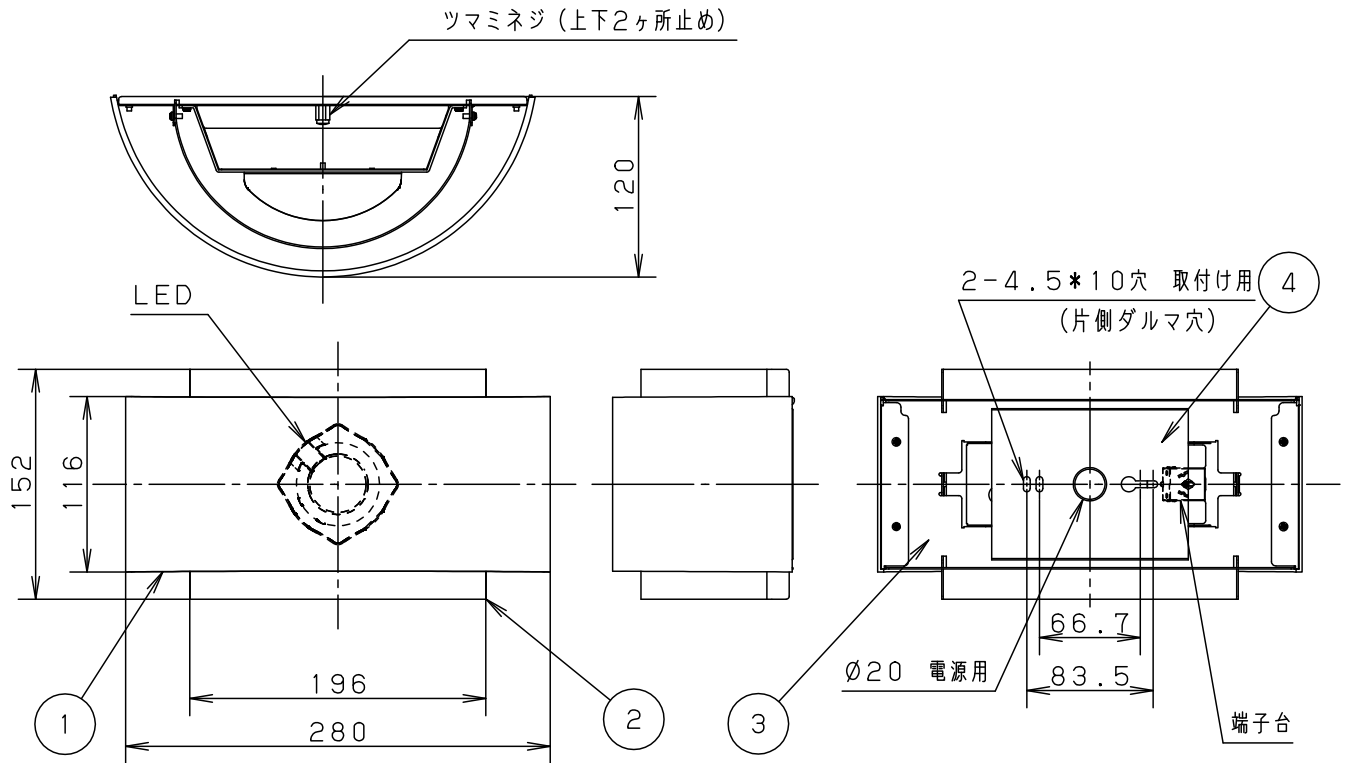

⚠ 注意：商品には耐用年限があります。詳細はCLX2021AAをご参照ください。

<使用上のご注意>

- 器具の近くはラジオやテレビなどの音響、映像機器に雑音が入る場合があります。
- LEDはバラツキがあるため同一商品でも商品ごとに発光色、明るさが異なる場合があります。

<施工上のご注意>

- ほたるスイッチと接続する場合は1回路につきスイッチ3個まででご使用ください。4個以上のほたるスイッチを接続すると、スイッチを切にしても器具が消灯しないことがあります。