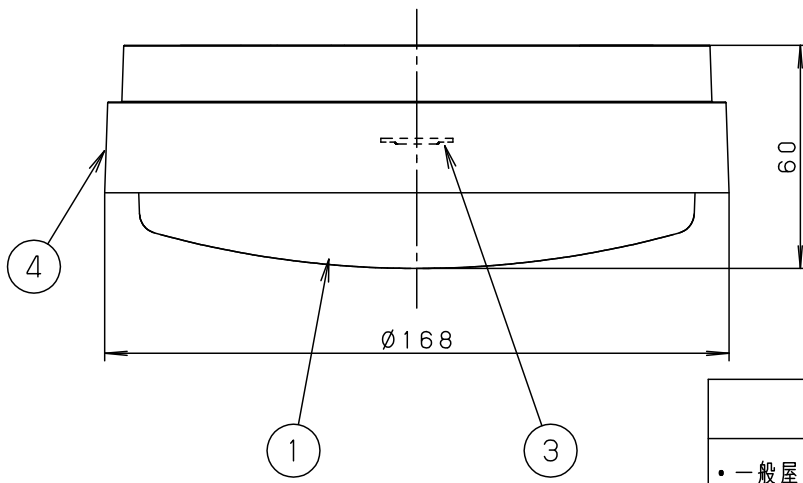

⚠ 注意：商品には耐用年限があります。詳細はCLX2021AAをご参照ください。

＜使用上のご注意＞

- LEDにはバラツキがあるため、同一品番商品でも商品ごとに発光色、明るさが異なる場合があります。
- ほたるスイッチと接続する場合は1回路につき、スイッチ3個までで、ご使用ください。4個以上のほたるスイッチを接続すると、スイッチを切にしても器具が消灯しないことがあります。
- 器具の近くでは、ラジオやテレビなどの音響、映像機器に雑音が入る場合があります。
- 器具の近くでは電子錠などに使用する光高周波方式のリモコンが動作しない場合がごくまれにありますのでご注意ください。

- 電源ユニット内蔵型
- 本体の取付方式はツマミネジ方式です
- カバーの取付方式はネジ込み方式です

⚠ 安全に関するご注意

- 一般屋内用器具です。屋外や水気、湿気のある所では使用しないでください。絶縁不良による感電の原因となります。
- 天井・壁面取付兼用器具です。補強のない薄い天井には取り付けないでください。指定外取付は、火災、落下の原因となります。
- 調光器と組み合わせて使用しないでください。火災の原因となります。
- LEDを直視しないでください。目の痛みの原因となることがあります。

定格電圧	入力電流	消費電力
AC100V	0.17A	9.6W

LED	電球色 (2700K Ra83) 明るさ：100形電球1灯器具相当	5	取付板	亜鉛鋼板 (t1.0)		品番 LGB51561LE1	
		4	枠	スチロール	ホワイト仕上		
器具質量	0.6kg	3	LED				
特記事項		2	本体	アルミダイカスト	ホワイト塗装	奥代 平嶋	
		1	カバー	アクリル	乳白		
			部番	部品名	材質・素材厚	備考	パナソニック エレクトリックワークス株式会社