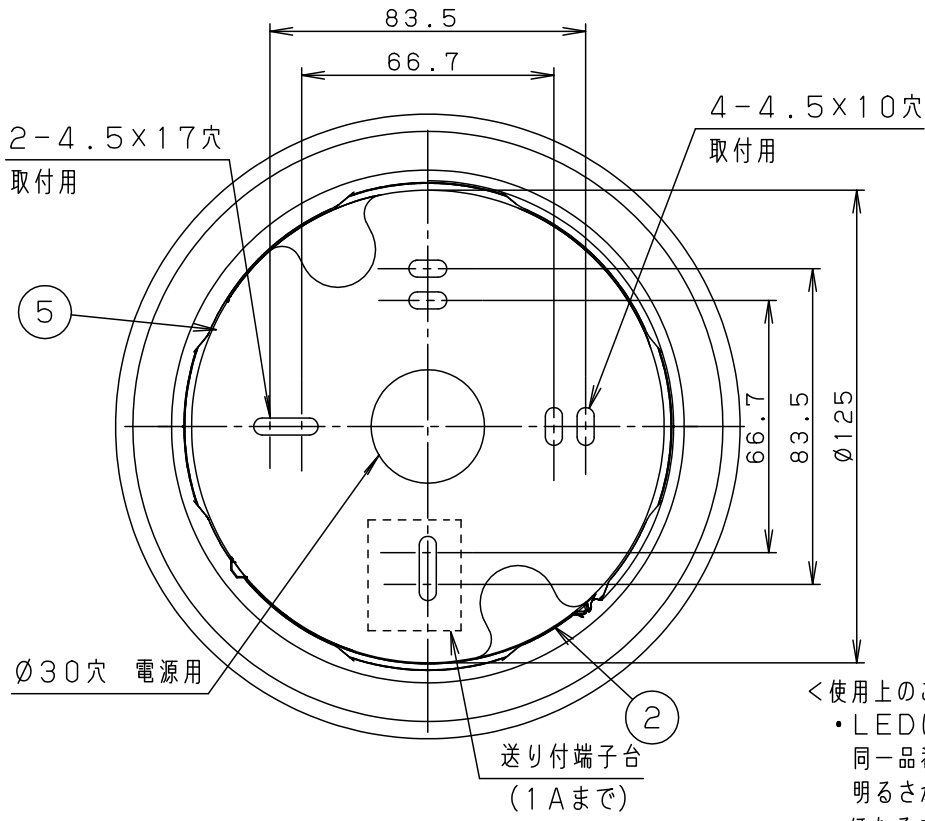

⚠ 注意：商品には耐用年限があります。詳細はCLX2021AAをご参照ください。

＜使用上のご注意＞

- LEDにはバラツキがあるため、同一品番商品でも商品ごとに発光色、明るさが異なる場合があります。
- ほたるスイッチと接続する場合は1回路につき、スイッチ3個までで、ご使用ください。4個以上のほたるスイッチを接続すると、スイッチを切にしても器具が消灯しないことがあります。
- 器具の近くでは、ラジオやテレビなどの音響、映像機器に雑音が入る場合があります。
- 器具の近くでは電子錠などに使用する光高周波方式のリモコンが動作しない場合がごくまれにありますのでご注意ください。

- 電源ユニット内蔵型
- 本体の取付方式はツマミネジ方式です
- カバーの取付方式はネジ込み方式です

⚠ 安全に関するご注意

- 一般屋内用器具です。屋外や水気、湿気のある所では使用しないでください。絶縁不良による感電の原因となります。
- 天井・壁面取付兼用器具です。補強のない薄い天井には取り付けないでください。指定外取付は、火災、落下の原因となります。
- 調光器と組み合わせて使用しないでください。火災の原因となります。
- LEDを直視しないでください。目の痛みの原因となることがあります。

定格電圧	入力電流	消費電力
AC100V	0.17A	9.6W

LED	電球色 (2700K Ra83) 明るさ：100形電球1灯器具相当	5	取付板	亜鉛鋼板 (t1.0)		品番 LGB51561LE1	
		4	枠	スチロール	ホワイト仕上		
器具質量	0.6kg	3	LED				
特記事項		2	本体	アルミダイカスト	ホワイト塗装	奥代 平嶋	
		1	カバー	アクリル	乳白		
			部番	部品名	材質・素材厚	備考	パナソニック エレクトリックワークス株式会社