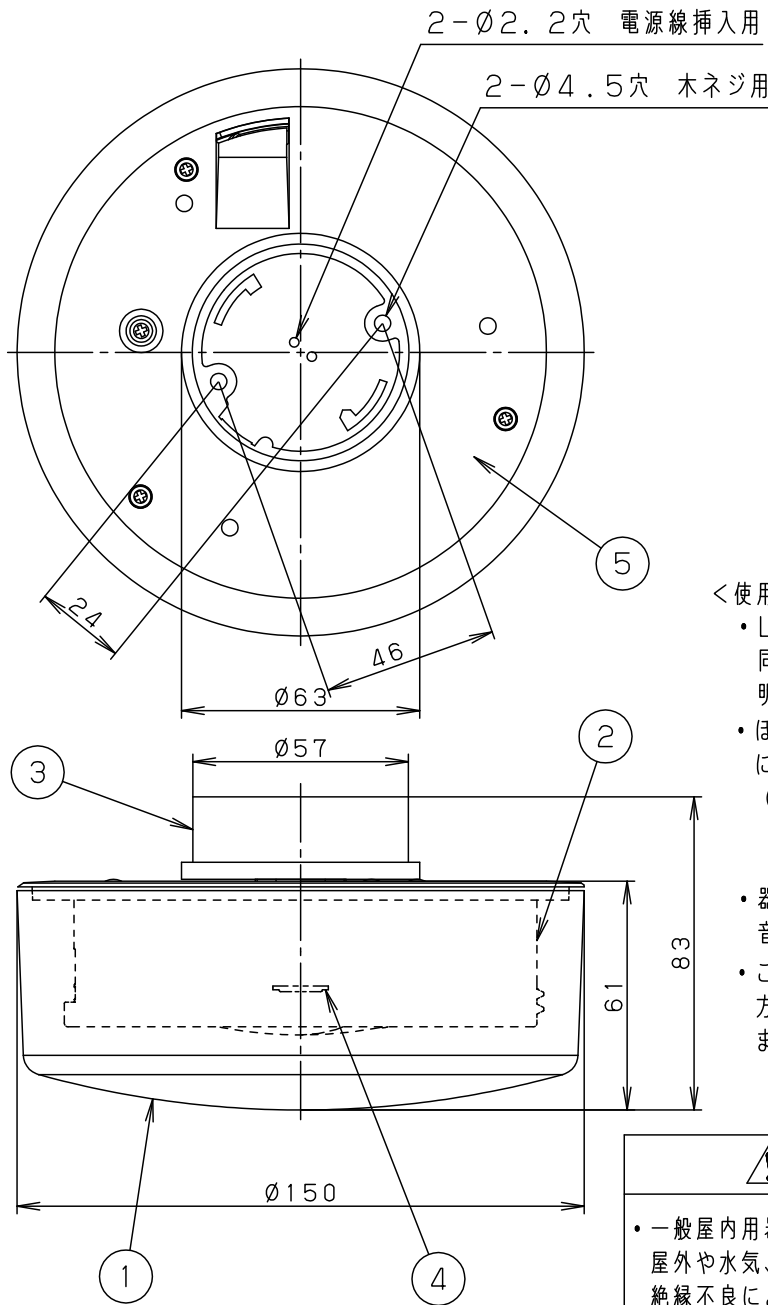

⚠ 注意：商品には耐用年限があります。詳細はCLX2021AAをご参照ください。

<使用上のご注意>

- LEDにはバラツキがあるため、同一品番商品でも商品ごとに発光色、明るさが異なる場合があります。
- ほたるスイッチと接続する場合は器具1台につき、スイッチ3個までご使用ください。(4個以上のほたるスイッチと接続すると、スイッチを切にしても器具が消灯しないことがあります。)
- 器具の近くでは、ラジオやテレビなどの音響、映像機器に雑音が入る場合があります。
- この器具の近くでは電子錠などに使用する光高周波方式のリモコンが動作しない場合がごくまれにありますのでご注意ください。

⚠ 安全に関するご注意

- 一般屋内用器具です。屋外や水気、湿気のある所では使用しないでください。絶縁不良による感電の原因となります。
- 天井面取付専用器具です。傾斜天井には取り付けしないでください。指定外取付は、落下の原因となります。
- 器具取り付け前に必ず引掛シーリングの固定強度をご確認ください。木ネジ一本での固定や、ガタツキのある引掛シーリングへの取り付けは落下の原因となります。
- 調光器と組み合わせて使用しないでください。火災の原因となります。
- LEDを直視しないでください。目の痛みの原因となります。

- 電源ユニット内蔵型
- カバーの取付方式はネジ込み方式です

定格電圧	入力電流	消費電力
AC100V	0.11A	5.9W

LED	電球色 (2700K Ra83) 明るさ：60形電球1灯器具相当	5	蓋	PET樹脂	アイボリー	品番 LGB51540KLE1
		4	LED			
器具質量	0.5kg	3	丸型フル引掛シーリング			
特記事項		2	本体	アルミダイカスト	ホワイト エポキシポリエステル塗装	蘭 田 奥 代
		1	カバー	アクリル	乳白	
	部番	部品名	材質・素材厚	備考	パナソニック エレクトリックワークス株式会社